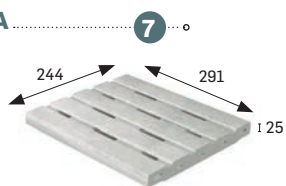

164

PISCINA PÚBLICA RECREATIVA Y PRIVADA PUBLIC RECREATIONAL AND PRIVATE POOL

	Espesor (mm) Thickness (mm)	U.M.*	U.M./Caja U.M./Box	U.M./Palet U.M./Pallet	Pzs./U.M. Pcs./U.M.	Pzs./Caja Pcs./Box	Kg./U.M. Kg./U.M.	Kg./Caja Kg./Box	Kg./Palet Kg./Pallet
Peldaño recto 30 Straight stair-tread 30	14	Pz. Pc.	4	256	1	4	3,1	12,6	806
Peldaño recto 60 Straight stair-tread 60	14	Pz. Pc.	4	144	1	4	5,8	23,4	842
Peldaño recto 120 Straight stair-tread 120	14	Pz. Pc.	2	32	1	2	11,32	22,6	362,2
Esquina recta Straight stair-tread corner	14	Pz. Pc.	2	60	1	2	3,5	7	420
Rejilla monocompact ranurada Monocompact grooved grid	25	Pz. Pc.	5	315	1	5	4,2	20,8	1310
Esquina rejilla Corner grid	25	Set Set	1	-	1	2	7,96	7,96	-
Rejilla flexible ranurada Grooved Flexible grid	25	Pz. Pc.	1	30	1	1	12,7	12,7	381
Canto romo Bull nose	8,5	m² sqm	0,71	59,72	42,19	30	19,79	14,07	1182

* Unidad de Medida. Los artículos medidos en m² o ml se sirven contando la junta normal entre piezas.
* Unit of Measure. Items measured in sqm or lm are delivered assuming average joint between pieces.

Anchura recomendada de la junta de colocación: Consultar pág. 15.
Recommended joint width: See pg. 15.

REJILLA MONOCOMPACT RANURADA

MONOCOMPACT GROOVED GRID

Antideslizante / Anti slip **
[291x244x25 mm]

Urban Blanco	Cod. 905056	[PZ595]
Urban Gris	Cod. 904909	[PZ595]
Urban Beige	Cod. 905058	[PZ595]
Urban Grafito	Cod. 905059	[PZ595]
Ítaca Gris	Cod. 905044	[PZ595]
Ítaca Mix	Cod. 905045	[PZ595]
Ordesa Gris	Cod. 904659	[PZ595]
Ordesa Beige	Cod. 905038	[PZ595]
Ordesa Natural	Cod. 905526	[PZ595]
Ordesa Marrón	Cod. 905037	[PZ595]
Tibet Blanco	Cod. 904995	[PZ595]
Tibet Gris	Cod. 904996	[PZ595]
Tibet Beige	Cod. 904997	[PZ595]
Tibet Antracita	Cod. 904998	[PZ595]

** En rejillas, los agujeros siempre deben ir paralelos al vaso para su mayor resistencia, con canal de 250 mm de ancho.

** Install the grids with the holes always parallel to the pool vessel to get a greater resistance, with a channel 250 mm wide