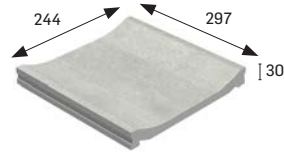

PIEZAS ESPECIALES SPECIAL PIECES

PORCELÁNICAS PORCELAIN TILES

CANALETA*

OVERFLOW CHANNEL

Antideslizante · Anti slip
[297x244x30 mm]

Urban Blanco	Cod. 904337	[PZ382]
Urban Gris	Cod. 904338	[PZ382]
Urban Beige	Cod. 904339	[PZ382]
Urban Grafito	Cod. 904787	[PZ382]
Ítaca Gris	Cod. 903019	[PZ382]
Ítaca Mix	Cod. 903017	[PZ382]
Ordesa Gris	Cod. 904668	[PZ382]
Ordesa Beige	Cod. 904669	[PZ382]
Ordesa Natural	Cod. 905529	[PZ382]
Ordesa Marrón	Cod. 904670	[PZ382]
Tibet Blanco	Cod. 905007	[PZ382]
Tibet Gris	Cod. 905008	[PZ382]
Tibet Beige	Cod. 905009	[PZ382]
Tibet Antracita	Cod. 905010	[PZ382]

* Disponible Canaleta con desagüe.
* Overflow channel with drainage available.

	Espesor (mm) Thickness (mm)	U.M.*	U.M./Caja U.M./Box	U.M./Palet U.M./Pallet	Pzs./U.M. Pcs./U.M.	Pzs./Caja Pcs./Box	Kg./U.M. Kg./U.M.	Kg./Caja Kg./Box	Kg./Palet Kg./Pallet
Canaleta Overflow channel	30	Pz. Pc.	4	288	1	4	2,5	10,2	734
Cantonera External radial angle	-	Pz. Pc.	42	1512	1	42	0,34	14,5	522
Rinconera Internal radial angle	-	Pz. Pc.	35	1260	1	35	0,41	14,2	511
Esq. exterior cantonera External mitre	-	Pz. Pc.	4	-	1	4	0,33	1,3	-
Esq. interior rinconera Internal mitre	-	Pz. Pc.	4	-	1	4	0,33	1,3	-
Escocia cantonera exterior Round external mitre	-	Pz. Pc.	24	-	1	24	0,1	1,9	-
Escocia rinconera interior Round internal mitre	-	Pz. Pc.	24	-	1	24	0,1	1,9	-