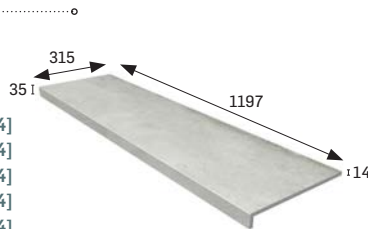

PIEZAS ESPECIALES SPECIAL PIECES

PORCELÁNICAS PORCELAIN TILES

PELDAÑO RECTO 30

STRAIGHT STAIR-TREAD 30

Antideslizante · Anti slip
[297x315x14 mm]

- Tibet Blanco** Cod. 970119 [PZ287]
- Tibet Gris** Cod. 970120 [PZ287]
- Tibet Beige** Cod. 970121 [PZ287]
- Tibet Antracita** Cod. 970122 [PZ287]

PELDAÑO RECTO 60

STRAIGHT STAIR-TREAD 60

Antideslizante · Anti slip
[597x315x14 mm]

- Urban Blanco** Cod. 970023 [PZ603]
- Urban Gris** Cod. 970024 [PZ603]
- Urban Beige** Cod. 970025 [PZ603]
- Urban Grafito** Cod. 970090 [PZ603]
- Ordesa Gris** Cod. 970064 [PZ603]
- Ordesa Beige** Cod. 970065 [PZ603]
- Ordesa Natural** Cod. 970175 [PZ603]
- Ordesa Marrón** Cod. 970066 [PZ603]

PELDAÑO RECTO 120

STRAIGHT STAIR-TREAD 120

Antideslizante · Anti slip
[1197x315x14 mm]

- Urban Blanco** Cod. 970095 [PZ724]
- Urban Gris** Cod. 970096 [PZ724]
- Urban Beige** Cod. 970097 [PZ724]
- Urban Grafito** Cod. 970091 [PZ724]
- Ítaca Gris** Cod. 970099 [PZ724]
- Ítaca Mix** Cod. 970098 [PZ724]
- Ordesa Gris** Cod. 970067 [PZ724]
- Ordesa Beige** Cod. 970068 [PZ724]
- Ordesa Natural** Cod. 970176 [PZ724]
- Ordesa Marrón** Cod. 970069 [PZ724]
- Tibet Blanco** Cod. 970127 [PZ724]
- Tibet Gris** Cod. 970128 [PZ724]
- Tibet Beige** Cod. 970129 [PZ724]
- Tibet Antracita** Cod. 970130 [PZ724]
- Carrara Blanco** Cod. 970178 [PZ724]
- Travertino Beige** Cod. 970179 [PZ724]

ESQUINA RECTA

STRAIGHT STAIR-TREAD CORNER

Antideslizante · Anti slip
[315x315x40x14 mm]

- Tibet Blanco** Cod. 904951 [PZ715]
- Tibet Gris** Cod. 904952 [PZ715]
- Tibet Beige** Cod. 904953 [PZ715]
- Tibet Antracita** Cod. 904954 [PZ715]