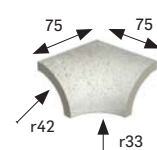

ESQ. INT. RINCONERA

INTERNAL MITRE

Antideslizante · Anti slip
[75x75 mm]

Urban Blanco	Cod. 904361	[PZ355]
Urban Gris	Cod. 904362	[PZ355]
Urban Beige	Cod. 904363	[PZ355]
Urban Grafito	Cod. 904793	[PZ355]
Ítaca Gris	Cod. 904396	[PZ355]
Ítaca Mix	Cod. 904395	[PZ355]
Ordesa Gris	Cod. 904689	[PZ355]
Ordesa Beige	Cod. 904690	[PZ355]
Ordesa Natural	Cod. 905534	[PZ355]
Ordesa Marrón	Cod. 904691	[PZ355]
Tibet Blanco	Cod. 905027	[PZ355]
Tibet Gris	Cod. 905028	[PZ355]
Tibet Beige	Cod. 905029	[PZ355]
Tibet Antracita	Cod. 905030	[PZ355]
Ocean Blue Bali	Cod. 905570	[PZ355]
Ocean Coral Bay	Cod. 905179	[PZ355]
Ocean Green River	Cod. 905177	[PZ355]
Ocean Pearl	Cod. 905269	[PZ355]