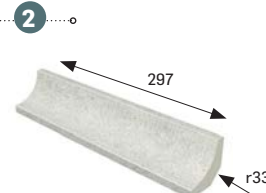

* Unidad de Medida. Los artículos medidos en m² o ml se sirven contando la junta normal entre piezas.
* Unit of Measure. Items measured in sqm or lm are delivered assuming average joint between pieces.

Anchura recomendada de la junta de colocación: Consultar pág. 15.
Recommended joint width: See pg. 15.

CANTONERA

EXTERNAL RADIAL ANGLE

Antideslizante · Anti slip
[297x42 mm]

Urban Blanco	Cod. 904345	[PZ123]
Urban Gris	Cod. 904346	[PZ123]
Urban Beige	Cod. 904347	[PZ123]
Urban Grafito	Cod. 904790	[PZ123]
Ítaca Gris	Cod. 904388	[PZ123]
Ítaca Mix	Cod. 904387	[PZ123]
Ordesa Gris	Cod. 904674	[PZ123]
Ordesa Beige	Cod. 904675	[PZ123]
Ordesa Natural	Cod. 905531	[PZ123]
Ordesa Marrón	Cod. 904676	[PZ123]
Tibet Blanco	Cod. 905015	[PZ123]
Tibet Gris	Cod. 905016	[PZ123]
Tibet Beige	Cod. 905017	[PZ123]
Tibet Antracita	Cod. 905018	[PZ123]
Ocean Blue Bali	Cod. 905567	[PZ123]
Ocean Coral Bay	Cod. 905170	[PZ123]
Ocean Green River	Cod. 905168	[PZ123]
Ocean Pearl	Cod. 905266	[PZ123]

RINCONERA

INTERNAL RADIAL ANGLE

Antideslizante · Anti slip
[297x42 mm]

Urban Blanco	Cod. 904341	[PZ123]
Urban Gris	Cod. 904342	[PZ123]
Urban Beige	Cod. 904343	[PZ123]
Urban Grafito	Cod. 904789	[PZ123]
Ítaca Gris	Cod. 904386	[PZ123]
Ítaca Mix	Cod. 903919	[PZ123]
Ordesa Gris	Cod. 904677	[PZ123]
Ordesa Beige	Cod. 904678	[PZ123]
Ordesa Natural	Cod. 905532	[PZ123]
Ordesa Marrón	Cod. 904679	[PZ123]
Tibet Blanco	Cod. 905011	[PZ123]
Tibet Gris	Cod. 905012	[PZ123]
Tibet Beige	Cod. 905013	[PZ123]
Tibet Antracita	Cod. 905014	[PZ123]
Ocean Blue Bali	Cod. 905568	[PZ123]
Ocean Coral Bay	Cod. 905167	[PZ123]
Ocean Green River	Cod. 905165	[PZ123]
Ocean Pearl	Cod. 905265	[PZ123]