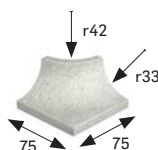

ESQ. EXT. CANTONERA

EXTERNAL MITRE

Antideslizante · Anti slip
[75x75 mm]

Urban Blanco	Cod. 904357	[PZ355]
Urban Gris	Cod. 904358	[PZ355]
Urban Beige	Cod. 904359	[PZ355]
Urban Grafito	Cod. 904794	[PZ355]
Ítaca Gris	Cod. 904394	[PZ355]
Ítaca Mix	Cod. 904393	[PZ355]
Ordesa Gris	Cod. 904686	[PZ355]
Ordesa Beige	Cod. 904687	[PZ355]
Ordesa Natural	Cod. 905533	[PZ355]
Ordesa Marrón	Cod. 904688	[PZ355]
Tibet Blanco	Cod. 905031	[PZ355]
Tibet Gris	Cod. 905032	[PZ355]
Tibet Beige	Cod. 905033	[PZ355]
Tibet Antracita	Cod. 905034	[PZ355]
Ocean Blue Bali	Cod. 905569	[PZ355]
Ocean Coral Bay	Cod. 905182	[PZ355]
Ocean Green River	Cod. 905180	[PZ355]
Ocean Pearl	Cod. 905270	[PZ355]