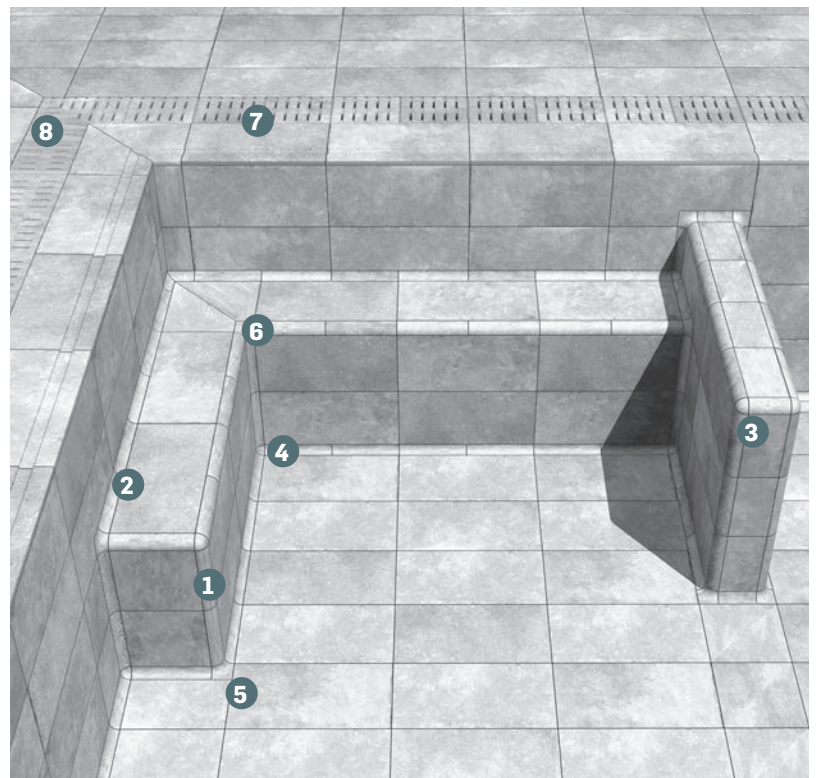

CANALETA*

OVERFLOW CHANNEL

Antideslizante · Anti slip
[297x244x30 mm]

Urban Blanco	Cod. 904337	[PZ382]
Urban Gris	Cod. 904338	[PZ382]
Urban Beige	Cod. 904339	[PZ382]
Urban Grafito	Cod. 904787	[PZ382]
Ítaca Gris	Cod. 903019	[PZ382]
Ítaca Mix	Cod. 903017	[PZ382]
Ordesa Gris	Cod. 904668	[PZ382]
Ordesa Beige	Cod. 904669	[PZ382]
Ordesa Natural	Cod. 905529	[PZ382]
Ordesa Marrón	Cod. 904670	[PZ382]
Tibet Blanco	Cod. 905007	[PZ382]
Tibet Gris	Cod. 905008	[PZ382]
Tibet Beige	Cod. 905009	[PZ382]
Tibet Antracita	Cod. 905010	[PZ382]

* Disponible Canaleta con desagüe.
* Overflow channel with drainage available.