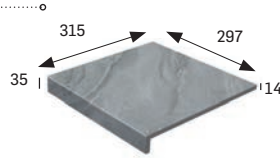

PIEZAS ESPECIALES SPECIAL PIECES

PORCELÁNICAS PORCELAIN TILES

PELDAÑO RECTO 30

STRAIGHT STAIR-TREAD 30

Antideslizante · Anti slip
[297x315x14 mm]

- Tibet Blanco** Cod. 970119 [PZ287]
- Tibet Gris** Cod. 970120 [PZ287]
- Tibet Beige** Cod. 970121 [PZ287]
- Tibet Antracita** Cod. 970122 [PZ287]

PELDAÑO RECTO 60

STRAIGHT STAIR-TREAD 60

Antideslizante · Anti slip
[597x315x14 mm]

- Urban Blanco** Cod. 970023 [PZ603]
- Urban Gris** Cod. 970024 [PZ603]
- Urban Beige** Cod. 970025 [PZ603]
- Urban Grafito** Cod. 970090 [PZ603]
- Ordesa Gris** Cod. 970064 [PZ603]
- Ordesa Beige** Cod. 970065 [PZ603]
- Ordesa Natural** Cod. 970175 [PZ603]
- Ordesa Marrón** Cod. 970066 [PZ603]