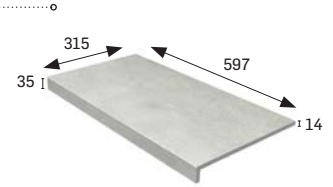

PIEZAS ESPECIALES SPECIAL PIECES

PORCELÁNICAS PORCELAIN TILES

PELDAÑO RECTO 30

STRAIGHT STAIR-TREAD 30

Antideslizante · Anti slip
[297x315x14 mm]

- Tibet Blanco** Cod. 970119 [PZ287]
- Tibet Gris** Cod. 970120 [PZ287]
- Tibet Beige** Cod. 970121 [PZ287]
- Tibet Antracita** Cod. 970122 [PZ287]

PELDAÑO RECTO 60

STRAIGHT STAIR-TREAD 60

Antideslizante · Anti slip
[597x315x14 mm]

- Urban Blanco** Cod. 970023 [PZ603]
- Urban Gris** Cod. 970024 [PZ603]
- Urban Beige** Cod. 970025 [PZ603]
- Urban Grafito** Cod. 970090 [PZ603]
- Ordesa Gris** Cod. 970064 [PZ603]
- Ordesa Beige** Cod. 970065 [PZ603]
- Ordesa Natural** Cod. 970175 [PZ603]
- Ordesa Marrón** Cod. 970066 [PZ603]