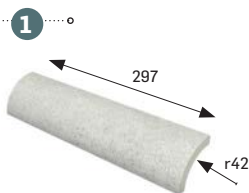

Anchura recomendada de la junta de colocación: Consultar pág. 15.
Recommended joint width: See pg. 15.

CANTONERA

EXTERNAL RADIAL ANGLE

Antideslizante · Anti slip
[297x42 mm]

Urban Blanco	Cod. 904345	[PZ123]
Urban Gris	Cod. 904346	[PZ123]
Urban Beige	Cod. 904347	[PZ123]
Urban Grafito	Cod. 904790	[PZ123]
Ítaca Gris	Cod. 904388	[PZ123]
Ítaca Mix	Cod. 904387	[PZ123]
Ordesa Gris	Cod. 904674	[PZ123]
Ordesa Beige	Cod. 904675	[PZ123]
Ordesa Natural	Cod. 905531	[PZ123]
Ordesa Marrón	Cod. 904676	[PZ123]
Tibet Blanco	Cod. 905015	[PZ123]
Tibet Gris	Cod. 905016	[PZ123]
Tibet Beige	Cod. 905017	[PZ123]
Tibet Antracita	Cod. 905018	[PZ123]
Ocean Blue Bali	Cod. 905567	[PZ123]
Ocean Coral Bay	Cod. 905170	[PZ123]
Ocean Green River	Cod. 905168	[PZ123]
Ocean Pearl	Cod. 905266	[PZ123]