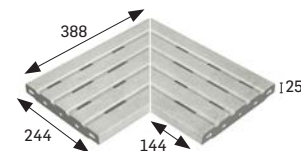

ESQUINA REJILLA

CORNER GRID

Antideslizante · Anti slip
[388x244x25 x144 mm]