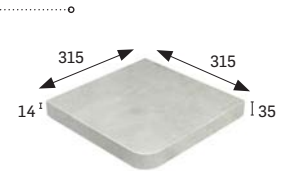

PELDAÑO RECTO 60

STRAIGHT STAIR-TREAD 60

Antideslizante · Anti slip
[597x315x14 mm]

- Urban Blanco** Cod. 970023 [PZ603]
- Urban Gris** Cod. 970024 [PZ603]
- Urban Beige** Cod. 970025 [PZ603]
- Urban Grafito** Cod. 970090 [PZ603]
- Ordesa Gris** Cod. 970064 [PZ603]
- Ordesa Beige** Cod. 970065 [PZ603]
- Ordesa Natural** Cod. 970175 [PZ603]
- Ordesa Marrón** Cod. 970066 [PZ603]

PELDAÑO RECTO 120

STRAIGHT STAIR-TREAD 120

Antideslizante · Anti slip
[1197x315x14 mm]

- Urban Blanco** Cod. 970095 [PZ724]
- Urban Gris** Cod. 970096 [PZ724]
- Urban Beige** Cod. 970097 [PZ724]
- Urban Grafito** Cod. 970091 [PZ724]
- Ítaca Gris** Cod. 970099 [PZ724]
- Ítaca Mix** Cod. 970098 [PZ724]
- Ordesa Gris** Cod. 970067 [PZ724]
- Ordesa Beige** Cod. 970068 [PZ724]
- Ordesa Natural** Cod. 970176 [PZ724]
- Ordesa Marrón** Cod. 970069 [PZ724]
- Tibet Blanco** Cod. 970127 [PZ724]
- Tibet Gris** Cod. 970128 [PZ724]
- Tibet Beige** Cod. 970129 [PZ724]
- Tibet Antracita** Cod. 970130 [PZ724]
- Carrara Blanco** Cod. 970178 [PZ724]
- Travertino Beige** Cod. 970179 [PZ724]

ESQUINA RECTA

STRAIGHT STAIR-TREAD CORNER

Antideslizante · Anti slip
[315x315x40x14 mm]

- Tibet Blanco** Cod. 904951 [PZ715]
- Tibet Gris** Cod. 904952 [PZ715]
- Tibet Beige** Cod. 904953 [PZ715]
- Tibet Antracita** Cod. 904954 [PZ715]