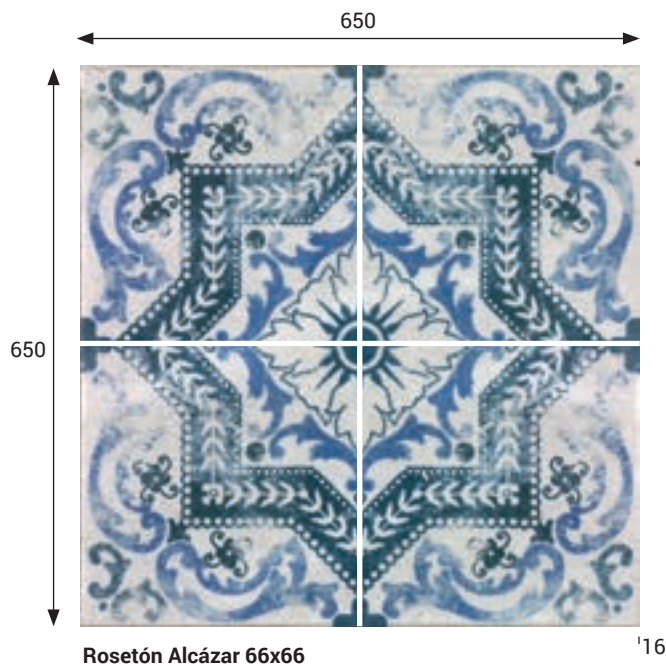

Alcázar 1

Alcázar 2

Alcázar 3

Alcázar 4

ROSETÓN 66x66

[650x650x16 mm]

Rosetón Alcázar Cod. 902157 [JG360]

Rosetón Alcázar 66x66

Alcázar 33x33

	Espesor (mm) Thickness (mm)	U.M.*	U.M./Caja U.M./Box	U.M./Palet U.M./Pallet	Pzs./U.M. Pcs./U.M.	Pzs./Caja Pcs./Box	Kg./U.M. Kg./U.M.	Kg./Caja Kg./Box	Kg./Palet Kg./Pallet
Retro 25x25 Retro 25x25	14	m ² sqm	1	60	16	16	26	26	1560
Retro Blanco 0/10 33x33 Retro Blanco 0/10 33x33	16	m ² sqm	0,666	42,624	9	6	32,6	21,75	1391
Alcázar 1/4 33x33 Alcázar 1/4 33x33	16	m ² sqm	0,666	42,624	9	6	32,6	21,75	1391
Rosetón Alcázar 66x66 Rosetón Alcázar 66x66	16	Jg set	1	-	4	4	14,5	14,5	-
Tabica Retro 12x25 Riser 12x25	14	Pz. Pc.	16	1920	1	16	0,79	12,64	1516,8
Tabica Retro 12x33 Riser 12x33	16	Pz. Pc.	16	640	1	16	1,12	17,92	716,80