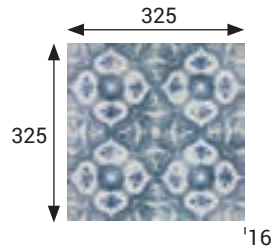

[325x119x16 mm]

Retro Azul Blue Retro 12x33 Cod. 904620 [PZ050]

Tabica Retro Azul *

* Varios diseños que se sirven mezclados.
* we supply several models mixed.

ALCÁZAR

BASE 33x33 TILE 33x33

[325x325x16 mm]

- Alcázar 1 Cod. 902153 [MC530]
- Alcázar 2 Cod. 902154 [MC530]
- Alcázar 3 Cod. 902155 [MC530]
- Alcázar 4 Cod. 902156 [MC530]

Alcázar 33x33

	Espesor (mm) Thickness (mm)	U.M.*	U.M./Caja U.M./Box	U.M./Palet U.M./Pallet	Pzs./U.M. Pcs./U.M.	Pzs./Caja Pcs./Box	Kg./U.M. Kg./U.M.	Kg./Caja Kg./Box	Kg./Palet Kg./Pallet
Retro 25x25 Retro 25x25	14	m ² sqm	1	60	16	16	26	26	1560
Retro Blanco 0/10 33x33 Retro Blanco 0/10 33x33	16	m ² sqm	0,666	42,624	9	6	32,6	21,75	1391
Alcázar 1/4 33x33 Alcázar 1/4 33x33	16	m ² sqm	0,666	42,624	9	6	32,6	21,75	1391
Rosetón Alcázar 66x66 Rosetón Alcázar 66x66	16	Jg set	1	-	4	4	14,5	14,5	-
Tabica Retro 12x25 Riser 12x25	14	Pz. Pc.	16	1920	1	16	0,79	12,64	1516,8
Tabica Retro 12x33 Riser 12x33	16	Pz. Pc.	16	640	1	16	1,12	17,92	716,80