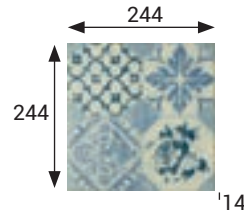

RETRO ALCÁZAR

ESMALTADOS GLAZED TILES

(cm) Formatos / Sizes

		ESMALTADO GLAZED		
			Péndulo (CTE) Not required out of Spain	clase 1 class 1
Características dimensionales Dimension tolerance	<1,25% máx 2 mm		A pie descalzo Barefoot slip resistance	B
Absorción de agua Water absorption	3<E≤6%		A pie calzado Slip resistance with footwear	R9
Coef. Dilatación termica lineal Linear thermal expansion coefficient	3,8x10 ⁻⁶ xC ⁻¹		Resistencia al cuarteo Crazing resistance	sí/yes
Resistencia a la flexión Breaking Strength	20 N/mm ²		Extrusión Extruded tiles	✓
Resistencia a la abrasión superficial Resistance to surface abrasion	PEI 4		Resistencia a la helada Frost resistance	✓
Resistencia a la abrasión profunda Resistance to deep abrasion			Resistencia al choque térmico Resistance to thermal shock	✓
Resistencia a las manchas Resistance to stains	clase 5 class 5		Resistencia química Chemical resistance	✓

RETRO

BASE 25x25 TILE 25x25** [244x244x14 mm]

Retro Azul Cod. 901700 [MC455]

** Composición de varias piezas 25x25.
Several 25x25 pieces composition.

** Varios diseños que se sirven mezclados.
We supply several models mixed.

Alcázar 33x33

	Espesor (mm) Thickness (mm)	U.M.*	U.M./Caja U.M./Box	U.M./Palet U.M./Pallet	Pzs./U.M. Pcs./U.M.	Pzs./Caja Pcs./Box	Kg./U.M. Kg./U.M.	Kg./Caja Kg./Box	Kg./Palet Kg./Pallet
Retro 25x25 Retro 25x25	14	m ² sqm	1	60	16	16	26	26	1560
Retro Blanco 0/10 33x33 Retro Blanco 0/10 33x33	16	m ² sqm	0,666	42,624	9	6	32,6	21,75	1391
Alcázar 1/4 33x33 Alcázar 1/4 33x33	16	m ² sqm	0,666	42,624	9	6	32,6	21,75	1391
Rosetón Alcázar 66x66 Rosetón Alcázar 66x66	16	Jg set	1	-	4	4	14,5	14,5	-
Tabica Retro 12x25 Riser 12x25	14	Pz. Pc.	16	1920	1	16	0,79	12,64	1516,8
Tabica Retro 12x33 Riser 12x33	16	Pz. Pc.	16	640	1	16	1,12	17,92	716,80