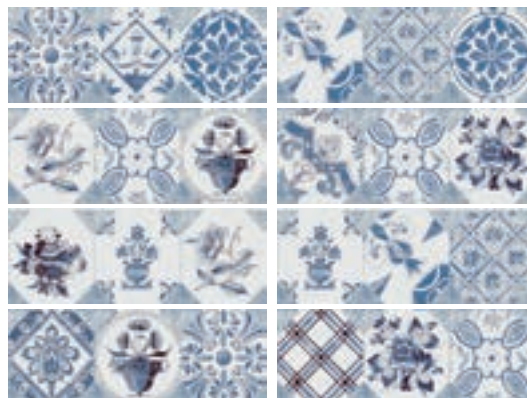

TABICA 12x33 RISER 12x33

[325x119x16 mm]

Retro Azul Blue Retro 12x33 Cod. 904620 [PZ050]

Tabica Retro Azul *

* Varios diseños que se sirven mezclados.
* we supply several models mixed.