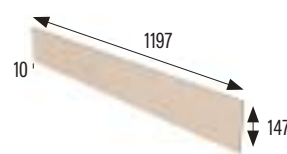

Tabica 15x120

Riser 15x120
1197x147x10 mm