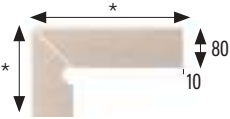

Zanquín redondeado izda.

Rounded string left side

Liso · Smooth

Blanco Cod. **906406** JG245

Gris Cod. **906407** JG245

Crema Cod. **906408** JG245