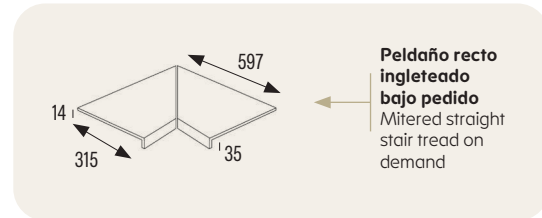

**Peldaño recto
ingleteado
bajo pedido**
Mitered straight
stair tread on
demand

Tapa peldaño recta

Straight step cover
315x35 mm

Blanco Cod. **906424** PZ195

Gris Cod. **906425** PZ195

Crema Cod. **906426** PZ195

Zanquín recto izda.

Straight string left side

Liso · Smooth

Blanco Cod. **906412** JG245

Gris Cod. **906413** JG245

Crema Cod. **906414** JG245

Zanquín recto dcha.

Straight string right side

Liso · Smooth

Blanco Cod. **906415** JG245

Gris Cod. **906416** JG245

Crema Cod. **906417** JG245

* **Las piezas se servirán con una longitud aproximada de 393 mm para ajustar a la medida deseada en obra.**
The pieces will be served with an approximate length of 393 mm to adjust to the desired size on the construction place.