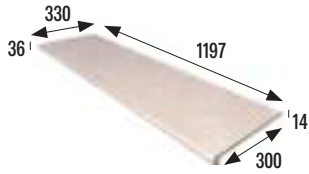

Peldaño redondeado 120

Rounded stair-tread 120
1197x330x14 mm

Liso · Smooth

Blanco Cod. **970688** PZ724

Gris Cod. **970689** PZ724

Crema Cod. **970690** PZ724

Peldaño redondeado 150*

Rounded stair-tread 150

Peldaño redondeado 180*

Rounded stair-tread 180

* **Disponible bajo pedido. /**
Available on demand.

Tapa peldaño redonda izda.

Left rounded step cover
330x36 mm

Blanco Cod. **906418** PZ195

Gris Cod. **906419** PZ195

Crema Cod. **906420** PZ195

Tapa peldaño redonda dcha.

Right rounded step cover
330x36 mm

Blanco Cod. **906421** PZ195

Gris Cod. **906422** PZ195

Crema Cod. **906423** PZ195