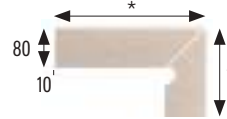

Zanquín redondeado dcha.

Rounded string right side

Liso · Smooth

Blanco Cod. **906409** JG245

Gris Cod. **906410** JG245

Crema Cod. **906411** JG245

* **Las piezas se servirán con una longitud aproximada de 393 mm para ajustar a la medida deseada en obra.**
The pieces will be served with an approximate length of 393 mm to adjust to the desired size on the construction place.