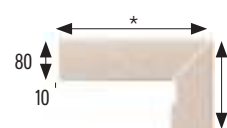

Zanquín recto dcha.

Straight string right side

Liso · Smooth

Blanco Cod. **906415** JG245

Gris Cod. **906416** JG245

Crema Cod. **906417** JG245

* **Las piezas se servirán con una longitud aproximada de 393 mm para ajustar a la medida deseada en obra.**
The pieces will be served with an approximate length of 393 mm to adjust to the desired size on the construction place.