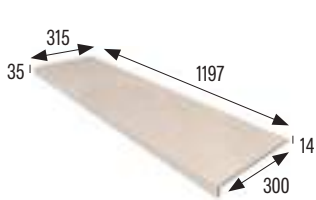

Rounded string left side

Liso · Smooth

Blanco Cod. **906406** JG245Gris Cod. **906407** JG245Crema Cod. **906408** JG245**Zanquín redondeado dcha.**

Rounded string right side

Liso · Smooth

Blanco Cod. **906409** JG245Gris Cod. **906410** JG245Crema Cod. **906411** JG245\* **Las piezas se servirán con una longitud aproximada de 393 mm para ajustar a la medida deseada en obra.**  
The pieces will be served with an approximate length of 393 mm to adjust to the desired size on the construction place.**Peldaño recto 120**Straight stair-tread 120  
1197x315x14 mm