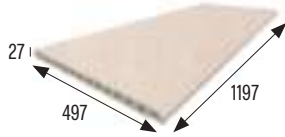

PRODUCTO ANTIPATÓGENO
ANTIPATHOGEN PRODUCT

CRONOS

Porcelánicos Porcelain tiles

Borde monocompact 120

Monocompact edge 120
1197x497x27 mm