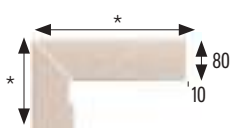

Zanquín recto izda.

Straight string left side

Liso · Smooth

Blanco Cod. **906412** JG245

Gris Cod. **906413** JG245

Crema Cod. **906414** JG245