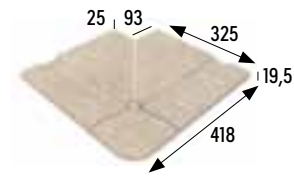

Antideslizante · Anti slip

Zarci Cod. **906677** JG762

Esq. ext. borde desbordante

Overflowing external edge
325x418x93 mm

Antideslizante · Anti slip

Zarci Cod. **906678** JG762

Rejilla flexible ranurada

Grooved flexible grid *
245x52x25 mm

Antideslizante · Anti slip

Zarci Cod. **906681** ML780

* Disponible bajo pedido. / Available on demand.
Ver/See pg. 14.

Esquina rejilla

Corner grid
388x244x25 x144 mm

Antideslizante · Anti slip

Zarci Cod. **906680** JG761