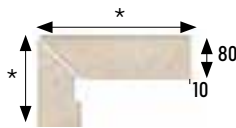

Zanquín recto izda.

Straight string left side

Antideslizante · Anti slip

Zarci Cod. **906616** JG245