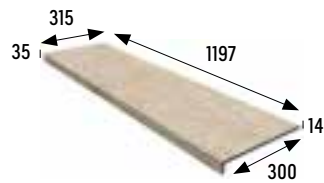

Liso - Smooth

Zarci Cod. **906675** MC567

ZARCI

Piezas especiales Special pieces

Peldaño recto 120

Straight stair-tread 120
1197x315x14 mm

Antideslizante · Anti slip

Zarci Cod. **971108** PZ724

**Peldaño recto
ingleteado bajo
pedido**
Mitered straight
stair tread on
demand

Tapa peldaño recta

Straight step cover
315x35 mm

Zarci Cod. **906618** PZ195

Zanquín recto izda.

Straight string left side

Antideslizante · Anti slip