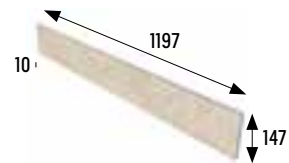

Rodapié 60

Skirting board 60
600x80x10 mm

Antideslizante · Anti slip

Zarci Cod. **906619** ML230

Tabica 15x120

Riser 15x120
1197x147x10 mm

Liso · Smooth

Zarci Cod. **906615** PZ223