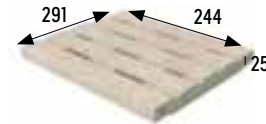

Rejilla monocompact ranurada

Grooved monocompact grid**
291x244x25 mm

Antideslizante · Anti slip

Zarci Cod. **906679** PZ595