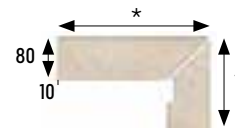

Zanquín recto dcha.

Straight string right side

Antideslizante · Anti slip

Zarci Cod. **906617** JG245