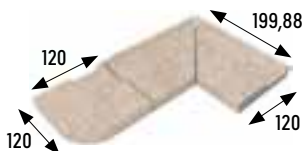

** En rejillas, los agujeros siempre deben ir paralelos al vaso para su mayor resistencia, con canal de 250 mm de ancho.
** Install the grids with the holes always parallel to the pool vessel to get a greater resistance, with a channel 250 mm wide.

Rejilla monocompact ranurada

Grooved monocompact grid**
291x244x25 mm

Antideslizante · Anti slip

Zarci Cod. **906679** PZ595

Nicho Esq. dcha./izda. nicho

Niche right/left corner

Antideslizante · Anti slip

Zarci *