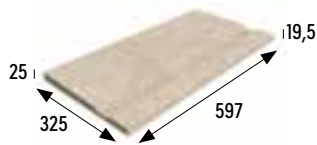

Rodapié 60

Skirting board 60
600x80x10 mm

Antideslizante · Anti slip

Zarci Cod. **906619** ML230

Tabica 15x120

Riser 15x120
1197x147x10 mm

Liso · Smooth

Zarci Cod. **906615** PZ223

Piezas especiales Special pieces

Piscinas Swimming pool

Borde desbordante 60

Overflowing edge 60
597x325x25 mm

Antideslizante · Anti slip

Zarci Cod. **906676** PZ650

Esq. int. borde desbordante

Overflowing internal edge
325x444x19 mm