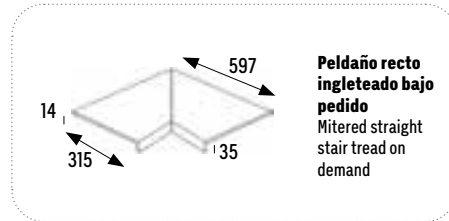

Liso - Smooth

Zarci Cod. **906675** MC567

ZARCI

Piezas especiales Special pieces

Peldaño recto 120

Straight stair-tread 120
1197x315x14 mm

Antideslizante · Anti slip

Zarci Cod. **971108** PZ724

**Peldaño recto
ingleteado bajo
pedido**
Mitered straight
stair tread on
demand

Tapa peldaño recta

Straight step cover
315x35 mm

Zarci Cod. **906618** PZ195

Zanquín recto izda.

Straight string left side

Antideslizante · Anti slip

Zarci Cod. **906616** JG245

Zanquín recto dcha.

Straight string right side

Antideslizante · Anti slip

Zarci Cod. **906617** JG245

* Las piezas se servirán con una longitud aproximada de 393 mm para ajustar a la medida deseada en obra.
The pieces will be served with an approximate length of 393 mm to adjust to the desired size on the construction place.