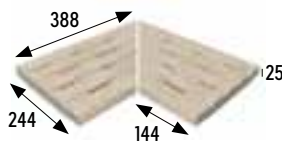

Antideslizante · Anti slip

Zarci Cod. **906681** ML780

* Disponible bajo pedido. / Available on demand.
Ver/See pg. 14.

Esquina rejilla

Corner grid
388x244x25 x144 mm

Antideslizante · Anti slip

Zarci Cod. **906680** JG761