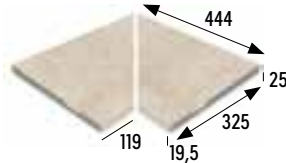

Esq. int. borde desbordante

Overflowing internal edge
325x444x19 mm

Antideslizante · Anti slip

Zarci Cod. **906677** JG762