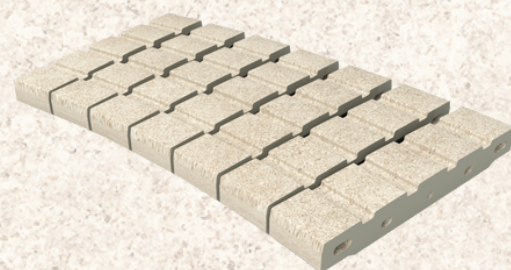

PIEZAS ESPECIALES SPECIAL PIECES

**ZANQUINES
STRINGS**

**RODAPIÉ 60
SKIRTING BOARD 60**

**TAPAS PELDAÑOS
STEPS COVERS**

**TABICA
RISER**

**PELDAÑOS
STAIR TREAD**

*

TAMAÑO PELDAÑO: RECTO (120')
STAIR TREAD SIZE: STRAIGHT (120')

PIEZAS ESPECIALES

SPECIAL PIECES

BORDE DESBORDANTE 60
OVERFLOWING EDGE 60

ESQ.INT.BORDE DESBORDANTE
OVERFLOWING INTERNAL EDGE

ESQ.EXT.BORDE DESBORDANTE
OVERFLOWING EXTERNAL
EDGE

NICHO ESQ.DCHA./IZDA.
NICHO
NICHE RIGHT/LEFT CORNER

REJILLA FLEXIBLE
RANURADA
GROOVED FLEXIBLE GRID

ESQUINA REJILLA
CORNER GRID

REJILLA MONOCOMPACT
RANURADA
GROOVED MONOCOMPACT GRID

ZARCI

ZARCI

ZARCI

GRES ARAGÓN
SOLUTIONS FOR LIVING