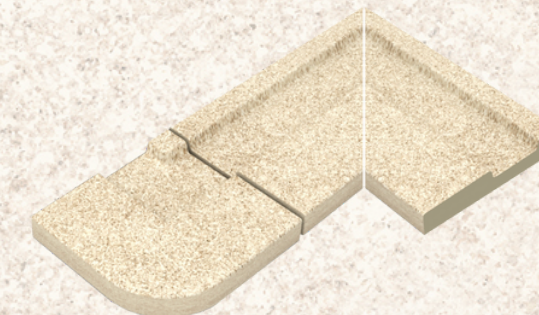

PIEZAS ESPECIALES

SPECIAL PIECES

BORDE DESBORDANTE 60
OVERFLOWING EDGE 60

ESQ.INT.BORDE DESBORDANTE
OVERFLOWING INTERNAL EDGE

ESQ.EXT.BORDE DESBORDANTE
OVERFLOWING EXTERNAL
EDGE

NICHO ESQ.DCHA./IZDA.
NICHO
NICHE RIGHT/LEFT CORNER

REJILLA FLEXIBLE
RANURADA
GROOVED FLEXIBLE GRID

ESQUINA REJILLA
CORNER GRID

REJILLA MONOCOMPACT
RANURADA
GROOVED MONOCOMPACT GRID

ZARCI

ZARCI

ZARCI

GRES ARAGÓN
SOLUTIONS FOR LIVING