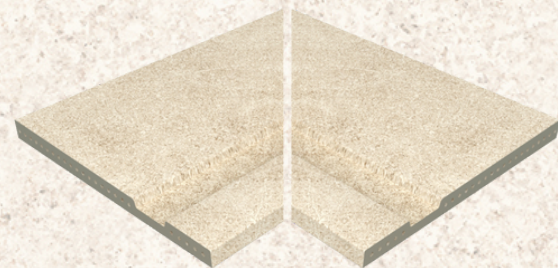

ESQ.INT.BORDE DESBORDANTE
OVERFLOWING INTERNAL EDGE