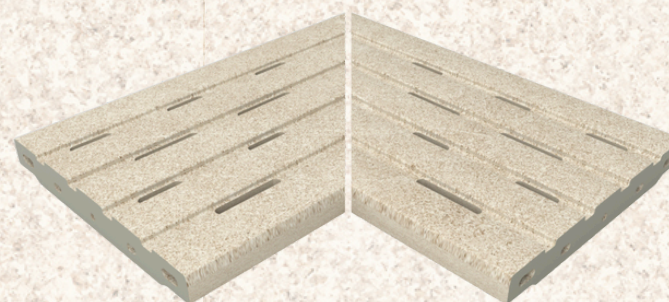

PIEZAS ESPECIALES SPECIAL PIECES

**ZANQUINES
STRINGS**

**RODAPIÉ 60
SKIRTING BOARD 60**

**TAPAS PELDAÑOS
STEPS COVERS**

**TABICA
RISER**

**PELDAÑOS
STAIR TREAD**

*

TAMAÑO PELDAÑO: RECTO (120')
STAIR TREAD SIZE: STRAIGHT (120')

PIEZAS ESPECIALES

SPECIAL PIECES

BORDE DESBORDANTE 60
OVERFLOWING EDGE 60

ESQ.INT.BORDE DESBORDANTE
OVERFLOWING INTERNAL EDGE

ESQ.EXT.BORDE DESBORDANTE
OVERFLOWING EXTERNAL
EDGE

NICHO ESQ.DCHA./IZDA.
NICHO
NICHE RIGHT/LEFT CORNER

REJILLA FLEXIBLE
RANURADA
GROOVED FLEXIBLE GRID

ESQUINA REJILLA
CORNER GRID

REJILLA MONOCOMPACT
RANURADA
GROOVED MONOCOMPACT GRID

ZARCI

ZARCI

ZARCI

GRES ARAGÓN
SOLUTIONS FOR LIVING