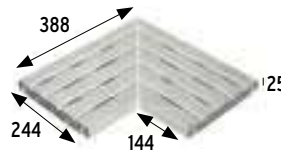

Esquina rejilla Corner grid

388x244x25 x144 mm

Antideslizante · Anti slip

- Urban Blanco
- Urban Gris
- Urban Beige
- Urban Grafito
- Petra Ocre
- Petra Beige
- Petra Gris

- Cod. **905052** JG761
- Cod. **905053** JG761
- Cod. **905054** JG761
- Cod. **905055** JG761
- Cod. **905962** JG761
- Cod. **905976** JG761
- Cod. **905990** JG761

** En rejillas, los agujeros siempre deben ir paralelos al vaso para su mayor resistencia, con canal de 250 mm de ancho.

** Install the grids with the holes always parallel to the pool vessel to get a greater resistance, with a channel 250 mm wide.