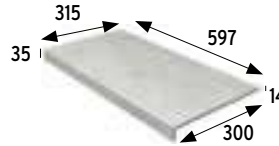

Peldaño recto 60 Straight stair-tread 60 597x315x14 mm

Antideslizante · Anti slip

Urban Blanco	Cod. 970023	PZ603
Urban Gris	Cod. 970024	PZ603
Urban Beige	Cod. 970025	PZ603
Urban Grafito	Cod. 970090	PZ603
Petra Ocre	Cod. 970441	PZ603
Petra Beige	Cod. 970445	PZ603
Petra Gris	Cod. 970449	PZ603
Rodeno Haya	Cod. 970694	PZ603
Rodeno Roble	Cod. 970470	PZ603
Rodeno Nogal	Cod. 970471	PZ603