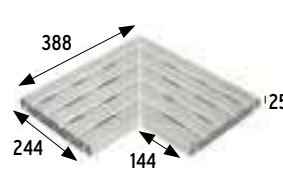

Esquina rejilla Corner grid

388x244x25 x144 mm

Antideslizante · Anti slip

- Urban Blanco
- Urban Gris
- Urban Beige
- Urban Grafito
- Petra Ocre
- Petra Beige
- Petra Gris

- Cod. **905052** JG761
- Cod. **905053** JG761
- Cod. **905054** JG761
- Cod. **905055** JG761
- Cod. **905962** JG761
- Cod. **905976** JG761
- Cod. **905990** JG761

** En rejillas, los agujeros siempre deben ir paralelos al vaso para su mayor resistencia, con canal de 250 mm de ancho.

** Install the grids with the holes always parallel to the pool vessel to get a greater resistance, with a channel 250 mm wide.