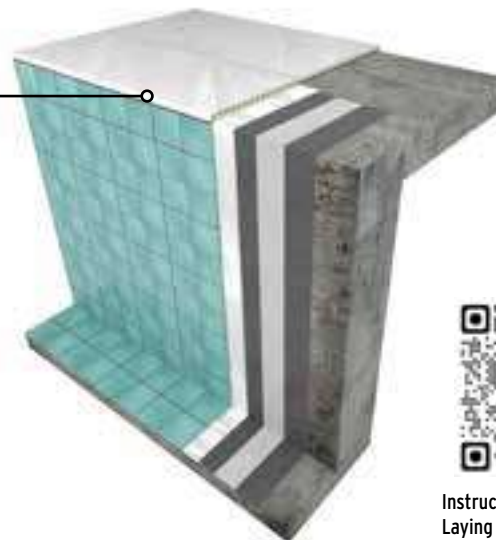

Instrucciones de colocación.
Laying instructions