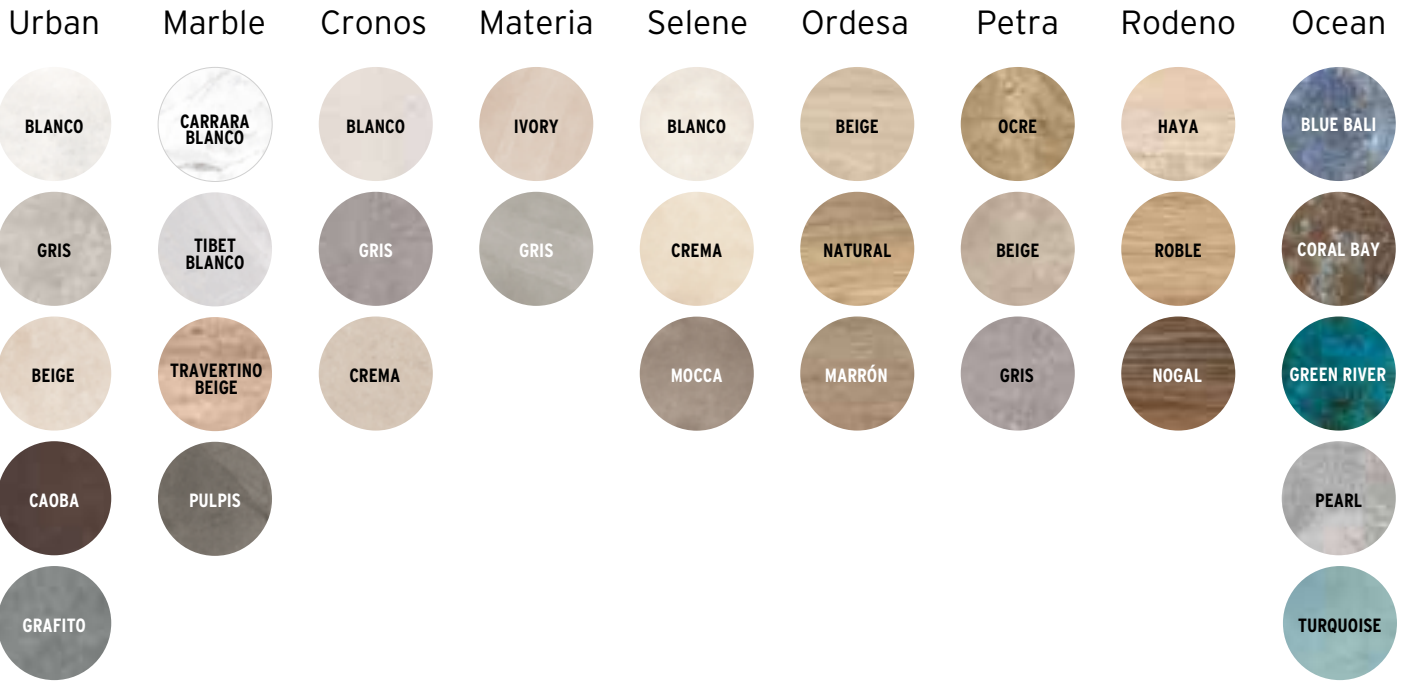

Rejilla monocompact ranurada Grooved monocompact grid**

291x244x25 mm

Antideslizante · Anti slip

- Urban Blanco
- Urban Gris
- Urban Beige
- Urban Grafito
- Petra Ocre
- Petra Beige
- Petra Gris

- Cod. **905056** PZ595
- Cod. **904909** PZ595
- Cod. **905058** PZ595
- Cod. **905059** PZ595
- Cod. **905961** PZ595
- Cod. **905975** PZ595
- Cod. **905989** PZ595

Esquina rejilla Corner grid

388x244x25 x144 mm

Antideslizante · Anti slip

- Urban Blanco
- Urban Gris
- Urban Beige
- Urban Grafito
- Petra Ocre
- Petra Beige
- Petra Gris

- Cod. **905052** JG761
- Cod. **905053** JG761
- Cod. **905054** JG761
- Cod. **905055** JG761
- Cod. **905962** JG761
- Cod. **905976** JG761
- Cod. **905990** JG761

** En rejillas, los agujeros siempre deben ir paralelos al vaso para su mayor resistencia, con canal de 250 mm de ancho.

** Install the grids with the holes always parallel to the pool vessel to get a greater resistance, with a channel 250 mm wide.

Rejilla flexible ranurada Grooved flexible grid *

245x52x25 mm

Antideslizante · Anti slip

- Urban Blanco
- Urban Gris
- Urban Beige
- Urban Grafito
- Petra Ocre
- Petra Beige
- Petra Gris

- Cod. **905048** ML780
- Cod. **905049** ML780
- Cod. **905050** ML780
- Cod. **905051** ML780
- Cod. **905963** ML780
- Cod. **905977** ML780
- Cod. **905991** ML780

Rejilla cerámica oculta Hidden ceramic grid

597x245x30 mm

Antideslizante · Anti slip

- Urban Blanco
- Urban Gris
- Urban Beige
- Urban Grafito
- Petra Ocre
- Petra Beige
- Petra Gris

- Cod. **970589** PZ730
- Cod. **970644** PZ730
- Cod. **970645** PZ730
- Cod. **970725** PZ730
- Cod. **970730** PZ730
- Cod. **970590** PZ730
- Cod. **970646** PZ730

* Disponible bajo pedido. / Available on demand. Ver/See pg. 14.

Borde monocompact 120 Monocompact edge 120

1197x497x27 mm

Antideslizante · Anti slip

- Urban Blanco
- Urban Gris
- Urban Beige
- Cronos Blanco
- Cronos Gris
- Cronos Crema
- Petra Ocre
- Petra Beige
- Petra Gris

- Cod. **970658** PZ730
- Cod. **970660** PZ730
- Cod. **970659** PZ730
- Cod. **970691** PZ750
- Cod. **970692** PZ750
- Cod. **970693** PZ750
- Cod. **970661** PZ730
- Cod. **970662** PZ730
- Cod. **970663** PZ730