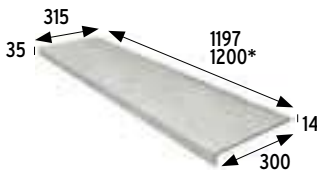

Peldaño recto 120 Straight stair-tread 120 1197x315x14 mm

Antideslizante · Anti slip

Urban Blanco	Cod. 970095	PZ724
Urban Gris	Cod. 970096	PZ724
Urban Beige	Cod. 970097	PZ724
Urban Grafito	Cod. 970091	PZ724
Carrara Blanco	Cod. 970178	PZ724
Tibet Blanco	Cod. 970127	PZ724
Travertino Beige	Cod. 970179	PZ724
Marble Pulpis	Cod. 970656	PZ724
Cronos Blanco	Cod. 970679	PZ724
Cronos Gris	Cod. 970680	PZ724
Cronos Crema	Cod. 970681	PZ724
Materia Ivory	Cod. 970957	PZ724*
Materia Gris	Cod. 970956	PZ724*
Selene Blanco	Cod. 970958	PZ724*
Selene Crema	Cod. 970959	PZ724*
Selene Mocca	Cod. 970960	PZ724*
Ordesa Beige	Cod. 970068	PZ724
Ordesa Natural	Cod. 970176	PZ724
Ordesa Marrón	Cod. 970069	PZ724
Petra Ocre	Cod. 970439	PZ724
Petra Beige	Cod. 970443	PZ724
Petra Gris	Cod. 970447	PZ724
Rodeno Haya	Cod. 970695	PZ724
Rodeno Roble	Cod. 970468	PZ724
Rodeno Nogal	Cod. 970469	PZ724