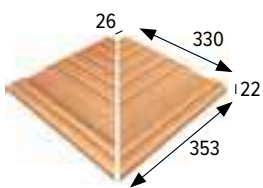

Esq. ext. borde desbordante Overflowing external edge
330x353x26x22 mm

Natural	Cod. 901932	JG395
Cotto Blanco	Cod. 901937	JG395