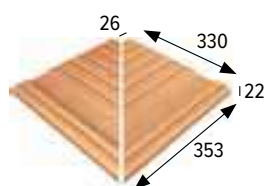

Esq. ext. borde desbordante Overflowing external edge
330x353x26x22 mm

- Natural Cod. **901932** JG395
- Cotto Blanco Cod. **901937** JG395