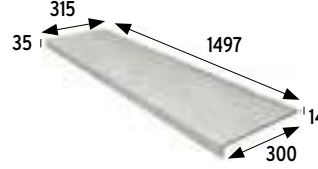

Peldaño recto 150 Straight stair-tread 150 1497x315x14 mm

Antideslizante · Anti slip

Urban Blanco	Cod. 970222	PZ750
Urban Gris	Cod. 970223	PZ750
Urban Beige	Cod. 970227	PZ750
Urban Grafito	Cod. 970364	PZ750
Carrara Blanco	Cod. 970225	PZ750
Tibet Blanco	Cod. 970397	PZ750
Travertino Beige	Cod. 970224	PZ750
Marble Pulpis	Cod. 970657	PZ750
Cronos Blanco	Cod. 970685	PZ750
Cronos Gris	Cod. 970686	PZ750
Cronos Crema	Cod. 970687	PZ750
Ordesa Beige	Cod. 970379	PZ750
Ordesa Natural	Cod. 970382	PZ750
Ordesa Marrón	Cod. 970381	PZ750
Petra Ocre	Cod. 970457	PZ750
Petra Beige	Cod. 970458	PZ750
Petra Gris	Cod. 970459	PZ750
Rodeno Haya	Cod. 970697	PZ750
Rodeno Roble	Cod. 970472	PZ750
Rodeno Nogal	Cod. 970473	PZ750

Peldaño recto 180* Straight stair-tread 180

* Disponible bajo pedido. / Available on demand.

Urban, Marble, Cronos, Ordesa, Petra, Rodeno