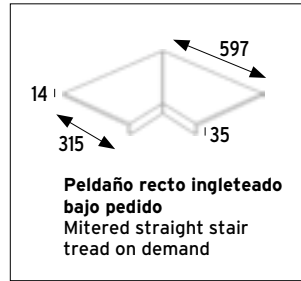

**Peldaño recto ingleteado
bajo pedido**
Mitered straight stair
tread on demand