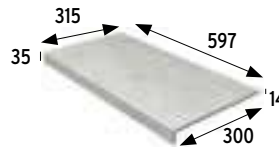

Peldaño recto 60 Straight stair-tread 60 597x315x14 mm

Antideslizante · Anti slip

Urban Blanco	Cod. 970023	PZ603
Urban Gris	Cod. 970024	PZ603
Urban Beige	Cod. 970025	PZ603
Urban Grafito	Cod. 970090	PZ603
Petra Ocre	Cod. 970441	PZ603
Petra Beige	Cod. 970445	PZ603
Petra Gris	Cod. 970449	PZ603
Rodeno Haya	Cod. 970694	PZ603
Rodeno Roble	Cod. 970470	PZ603
Rodeno Nogal	Cod. 970471	PZ603