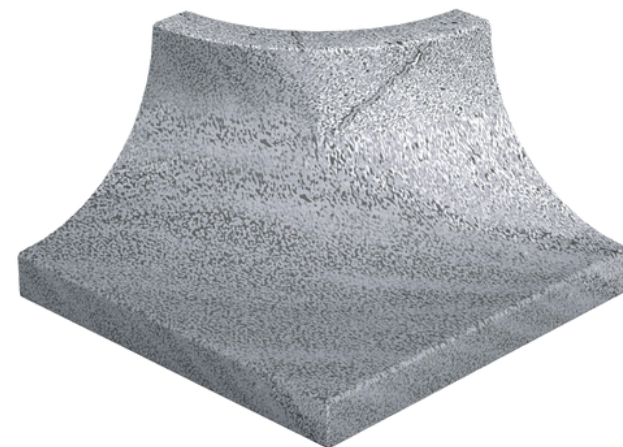

**CANALETA**  
OVERFLOW CHANNEL

**REJILLA CERÁMICA OCULTA**  
HIDDEN CERAMIC GRID

**i TAMAÑO PELDAÑOS: RECTO (60',120',150',180')**  
STAIR-TREAD SIZE: STRAIGHT (60,120',150',180')

**RINCONERA**  
INTERNAL RADIAL TILE

**CANTONERA**  
EXTERNAL RADIAL TILE

**ESQUINA INT RINCONERA**  
INTERNAL MITRE

**CANTONERA TRANSICIÓN**  
EXTERNAL RADIAL TRANSITION  
TILE

**ESCOCIA RINCONERA INTERIOR**  
ROUND INTERNAL MITRE

**ESQUINA EXT CANTONERA**  
EXTERNAL MITRE