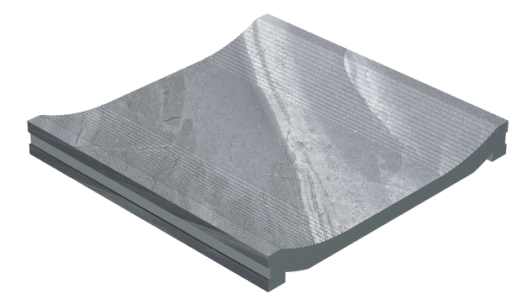

## SPECIAL PIECES

**ESQUINA RECTA**  
STRAIGHT STAIR-TREAD CORNER

**PELDAÑO**  
STAIR-TREAD

**REJILLA MONOCOMPACT RANURADA**  
MONOCOMPACT GROOVED GRID

**ESQUINA REJILLA**  
CORNER GRID

**REJILLA FLEXIBLE RANURADA**  
GROOVED FLEXIBLE GRID

**CANALETA**  
OVERFLOW CHANNEL

**REJILLA CERÁMICA OCULTA**  
HIDDEN CERAMIC GRID

**i TAMAÑO PELDAÑOS: RECTO (60',120',150',180')**  
STAIR-TREAD SIZE: STRAIGHT (60,120',150',180')

**RINCONERA**  
INTERNAL RADIAL TILE