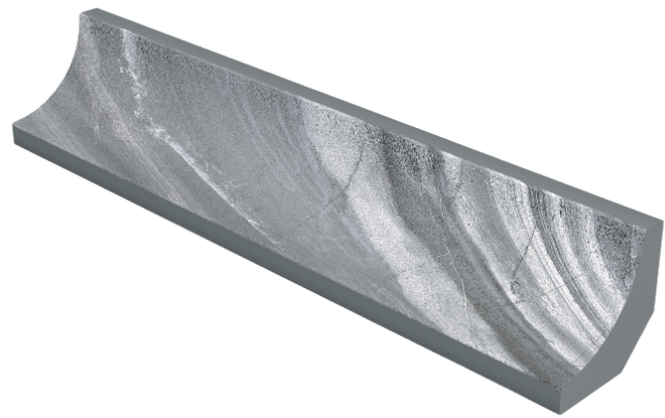

## SPECIAL PIECES

**ESQUINA RECTA**  
STRAIGHT STAIR-TREAD CORNER

**PELDAÑO**  
STAIR-TREAD

**REJILLA MONOCOMPACT RANURADA**  
MONOCOMPACT GROOVED GRID

**ESQUINA REJILLA**  
CORNER GRID

**REJILLA FLEXIBLE RANURADA**  
GROOVED FLEXIBLE GRID

**CANALETA**  
OVERFLOW CHANNEL

**REJILLA CERÁMICA OCULTA**  
HIDDEN CERAMIC GRID

**i TAMAÑO PELDAÑOS: RECTO (60',120',150',180')**  
STAIR-TREAD SIZE: STRAIGHT (60,120',150',180')

**RINCONERA**  
INTERNAL RADIAL TILE