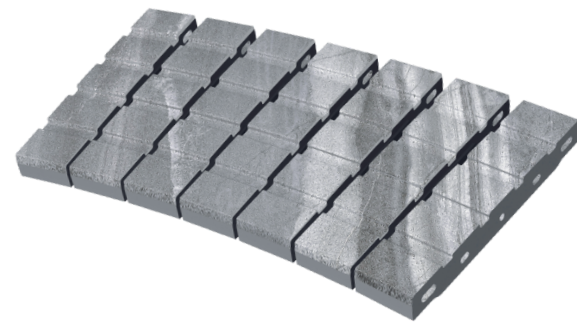

## SPECIAL PIECES

**ESQUINA RECTA**  
STRAIGHT STAIR-TREAD CORNER

**PELDAÑO**  
STAIR-TREAD

**REJILLA MONOCOMPACT RANURADA**  
MONOCOMPACT GROOVED GRID

**ESQUINA REJILLA**  
CORNER GRID

**REJILLA FLEXIBLE RANURADA**  
GROOVED FLEXIBLE GRID

**CANALETA**  
OVERFLOW CHANNEL

**REJILLA CERÁMICA OCULTA**  
HIDDEN CERAMIC GRID

**i TAMAÑO PELDAÑOS: RECTO (60',120',150',180')**  
STAIR-TREAD SIZE: STRAIGHT (60,120',150',180')

**RINCONERA**  
INTERNAL RADIAL TILE