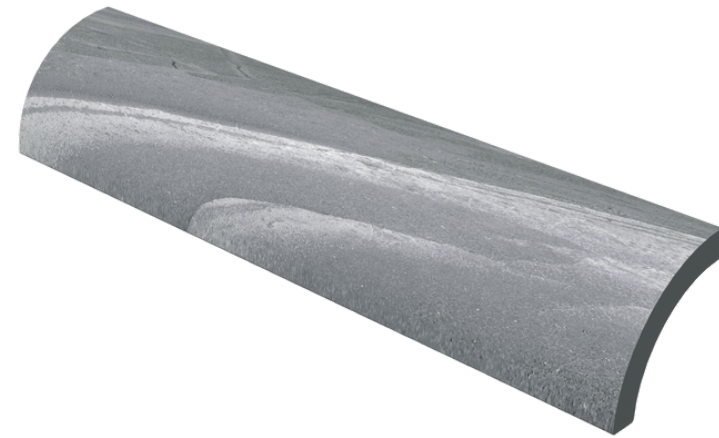

## SPECIAL PIECES

**ESQUINA RECTA**  
STRAIGHT STAIR-TREAD CORNER

**PELDAÑO**  
STAIR-TREAD

**REJILLA MONOCOMPACT RANURADA**  
MONOCOMPACT GROOVED GRID

**ESQUINA REJILLA**  
CORNER GRID

**REJILLA FLEXIBLE RANURADA**  
GROOVED FLEXIBLE GRID

**CANALETA**  
OVERFLOW CHANNEL

**REJILLA CERÁMICA OCULTA**  
HIDDEN CERAMIC GRID

**i TAMAÑO PELDAÑOS: RECTO (60',120',150',180')**  
STAIR-TREAD SIZE: STRAIGHT (60,120',150',180')

**RINCONERA**  
INTERNAL RADIAL TILE