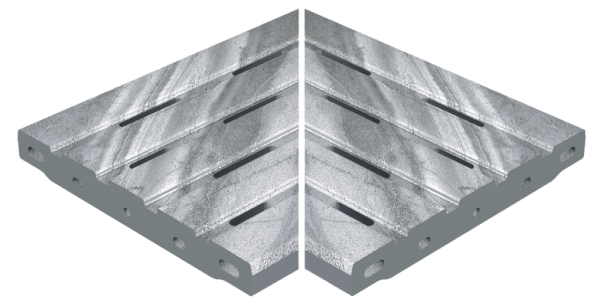

## SPECIAL PIECES

**ESQUINA RECTA**  
STRAIGHT STAIR-TREAD CORNER

**PELDAÑO**  
STAIR-TREAD

**REJILLA MONOCOMPACT RANURADA**  
MONOCOMPACT GROOVED GRID

**ESQUINA REJILLA**  
CORNER GRID

**REJILLA FLEXIBLE RANURADA**  
GROOVED FLEXIBLE GRID

**CANALETA**  
OVERFLOW CHANNEL

**REJILLA CERÁMICA OCULTA**  
HIDDEN CERAMIC GRID

**i TAMAÑO PELDAÑOS: RECTO (60',120',150',180')**  
STAIR-TREAD SIZE: STRAIGHT (60,120',150',180')

**RINCONERA**  
INTERNAL RADIAL TILE