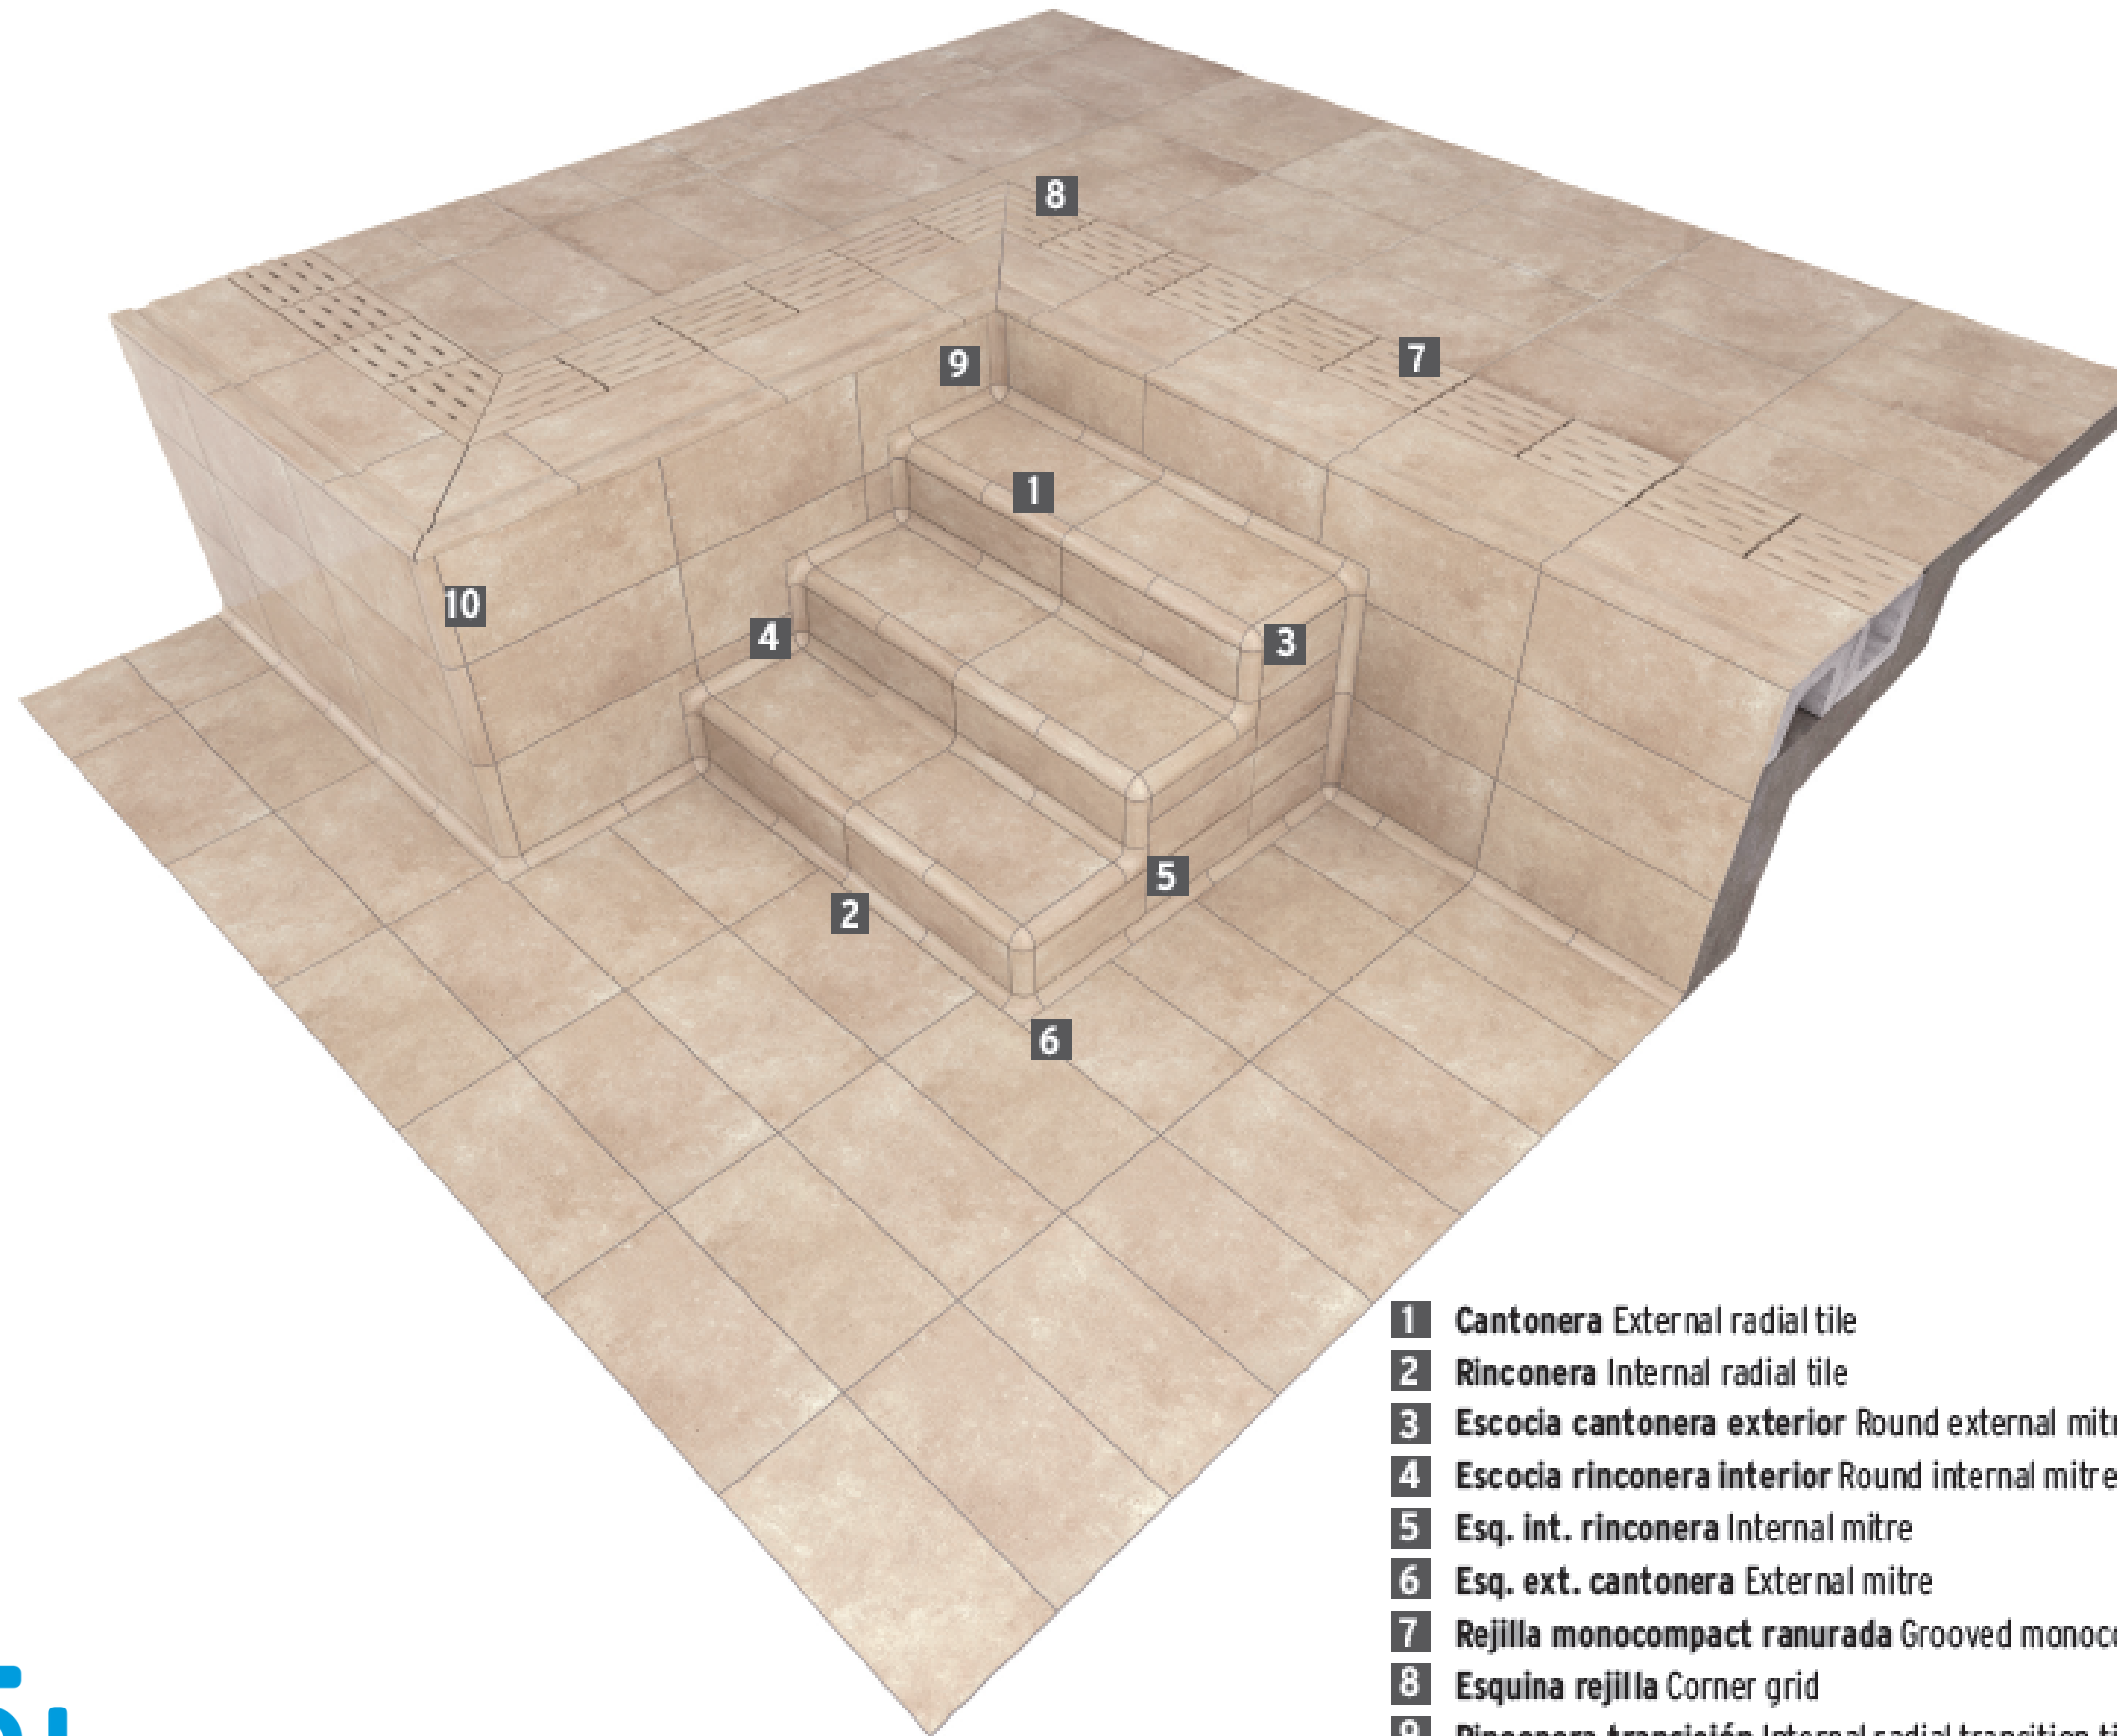

PIEZAS ESPECIALES SPECIAL PIECES

- **1** Cantonera External radial tile
- **2** Rinconera Internal radial tile
- **3** Escocia cantonera exterior Round external mitre
- **4** Escocia rinconera interior Round internal mitre
- **5** Esq. int. rinconera Internal mitre
- **6** Esq. ext. cantonera External mitre
- **7** Rejilla monocompact ranurada Grooved monocompact grid
- **8** Esquina rejilla Corner grid
- **9** Rinconera transición Internal radial transition tile
- **10** Cantonera transición External radial transition tile