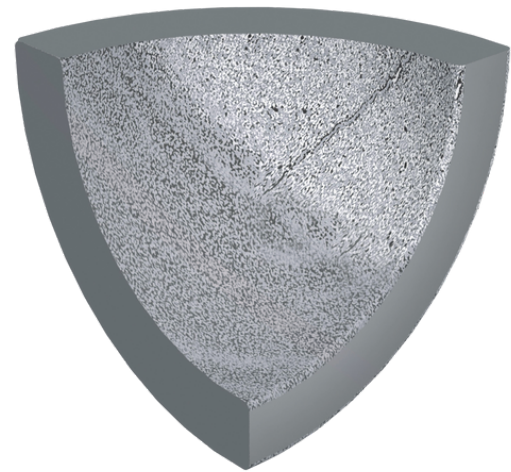

**CANALETA**  
OVERFLOW CHANNEL

**REJILLA CERÁMICA OCULTA**  
HIDDEN CERAMIC GRID

**i TAMAÑO PELDAÑOS: RECTO (60',120',150',180')**  
STAIR-TREAD SIZE: STRAIGHT (60,120',150',180')

**RINCONERA**  
INTERNAL RADIAL TILE

**CANTONERA**  
EXTERNAL RADIAL TILE

**ESQUINA INT RINCONERA**  
INTERNAL MITRE

**CANTONERA TRANSICIÓN**  
EXTERNAL RADIAL TRANSITION  
TILE

**ESCOCIA RINCONERA INTERIOR**  
ROUND INTERNAL MITRE

**ESQUINA EXT CANTONERA**  
EXTERNAL MITRE