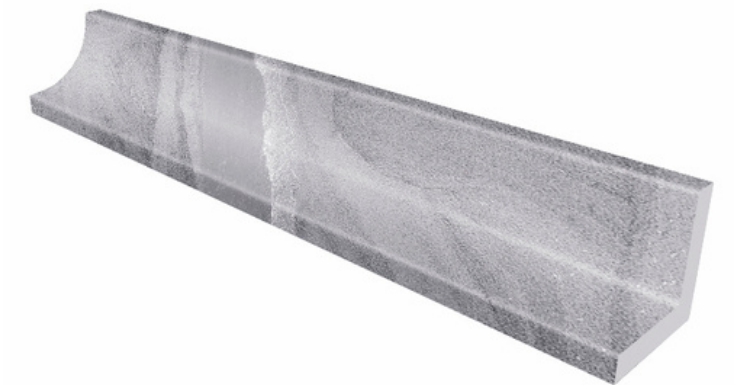

**CANALETA**  
OVERFLOW CHANNEL

**REJILLA CERÁMICA OCULTA**  
HIDDEN CERAMIC GRID

**i TAMAÑO PELDAÑOS: RECTO (60',120',150',180')**  
STAIR-TREAD SIZE: STRAIGHT (60,120',150',180')

**RINCONERA**  
INTERNAL RADIAL TILE

**CANTONERA**  
EXTERNAL RADIAL TILE

**ESQUINA INT RINCONERA**  
INTERNAL MITRE

**CANTONERA TRANSICIÓN**  
EXTERNAL RADIAL TRANSITION  
TILE

**ESCOCIA RINCONERA INTERIOR**  
ROUND INTERNAL MITRE

**ESQUINA EXT CANTONERA**  
EXTERNAL MITRE

**ESCOCIA CANTONERA EXTERIOR**  
ROUND EXTERNAL MITRE

**RINCONERA TRANSICIÓN**  
INTERNAL RADIAL TRANSITION  
TILE