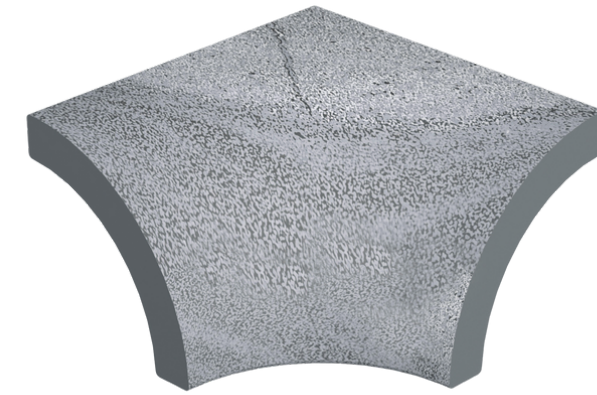

ESQUINA INT RINCONERA
INTERNAL MITRE