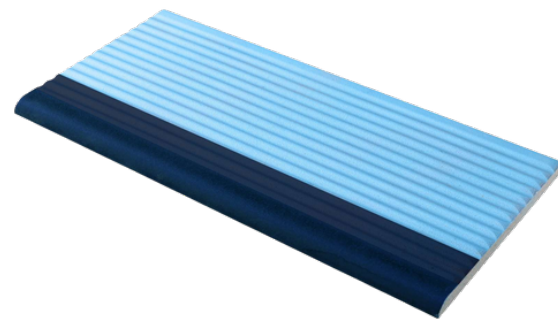

ESQUINA EXTERIOR CANTO ROMO
BULLNOSE EXT. CORNER

APOYO REJILLA
GRID SUPPORT

CANTO ROMO
BULLNOSE

CANAL CON DESAGÜE
DUCT

CANTO ROMO RANURADO
GROOVED BULLNOSE

SEÑALIZACIÓN DE PROFUNDIDAD
DEPTH MARKING TILES

CANALETA
OVERFLOW CHANNEL

CANALETA CON DESAGÜE
DRAINAGE OVERFLOW CHANNEL

BASES ANTIDESLIZANTES

ANTI SLIP TILES

Excepto Azul oscuro mate
Except matt Dark Blue

BLANCO

NATURAL

AZUL PÁLIDO

AZUL OSCURO

AZUL PISCINA

ACIKER GRIS

NEGRO

CELDILLAS ANTIDESLIZANTES

ANTI SLIP CELL TEXTURES

Excepto Azul oscuro mate
Except matt Dark Blue

NATURAL

12 x 25