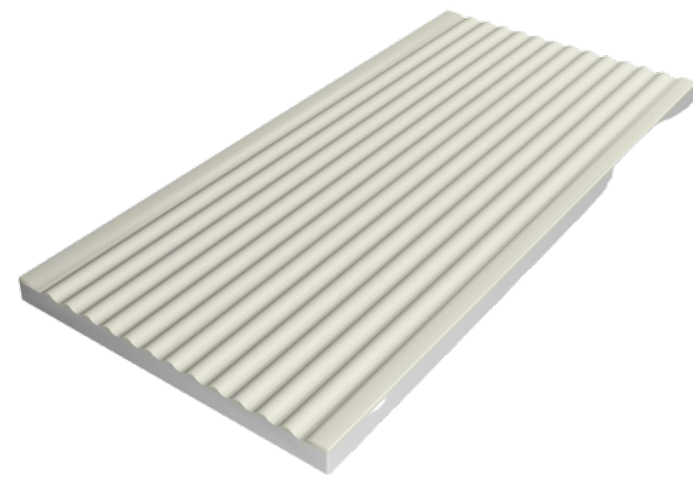

25 x 25

AZUL PÁLIDO

12 x 25

25 x 25

AZUL PISCINA

12 x 25

25 x 25

GRIS

12 x 25

25 x 25

NEGRO

12 x 25

25 x 25

CONSULTAR TAMAÑOS Y COLORES DE CADA PIEZA EN EL CATALOGO

CHECK FORMATS AND COLORS OF ALL PIECES IN THE CATALOGUE

RANURADO ANTIDESLIZANTE

ANTI SLIP GROOVED TILES

Excepto Azul oscuro mate
Except matt Dark Blue

BLANCO

NATURAL

AZUL PÁLIDO

AZUL OSCURO

AZUL PISCINA

GRIS