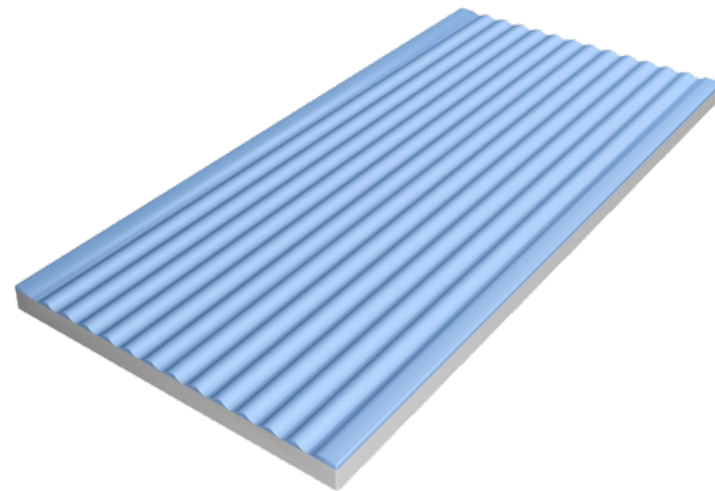

ANTI SLIP GROOVED TILES

Excepto Azul oscuro mate
Except matt Dark Blue

BLANCO

NATURAL

AZUL PÁLIDO

AZUL OSCURO

AZUL PISCINA

GRIS