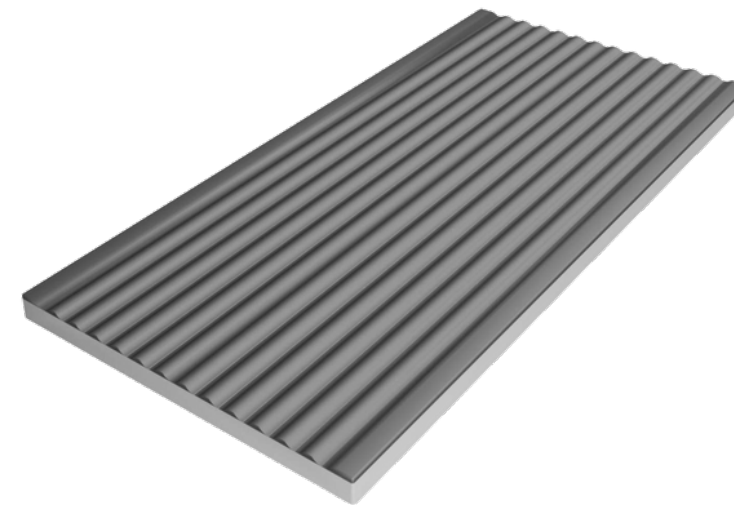

ANTI SLIP GROOVED TILES

Excepto Azul oscuro mate
Except matt Dark Blue

BLANCO

NATURAL

AZUL PÁLIDO

AZUL OSCURO

AZUL PISCINA

GRIS