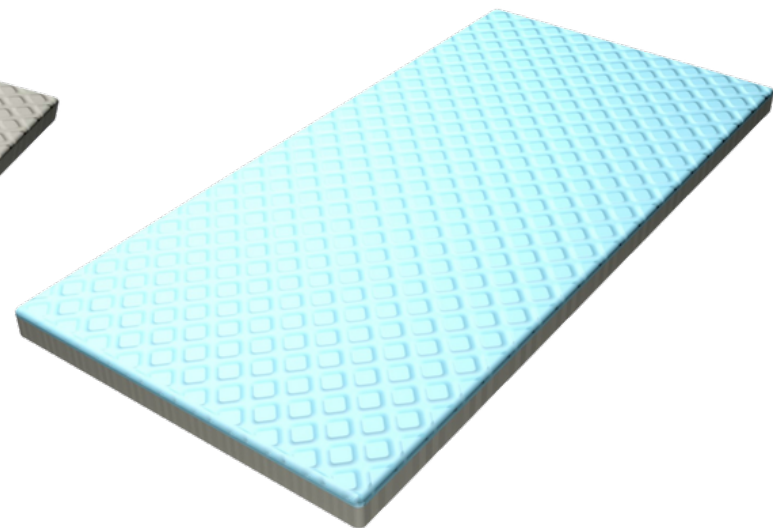

CANALETA CON DESAGÜE
DRAINAGE OVERFLOW CHANNEL

BASES ANTIDESLIZANTES

ANTI SLIP TILES

Excepto Azul oscuro mate
Except matt Dark Blue

BLANCO

NATURAL

AZUL PÁLIDO

AZUL OSCURO

AZUL PISCINA

ACIKER GRIS

NEGRO

CELDILLAS ANTIDESLIZANTES

ANTI SLIP CELL TEXTURES

Excepto Azul oscuro mate
Except matt Dark Blue

NATURAL

12 x 25

25 x 25

AZUL PÁLIDO

12 x 25

25 x 25

AZUL PISCINA

12 x 25

25 x 25

GRIS