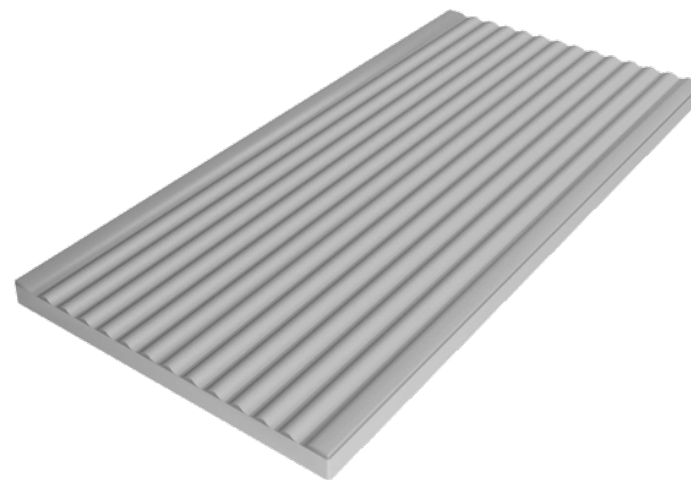

ANTI SLIP GROOVED TILES

Excepto Azul oscuro mate
Except matt Dark Blue

BLANCO

NATURAL

AZUL PÁLIDO

AZUL OSCURO

AZUL PISCINA

GRIS