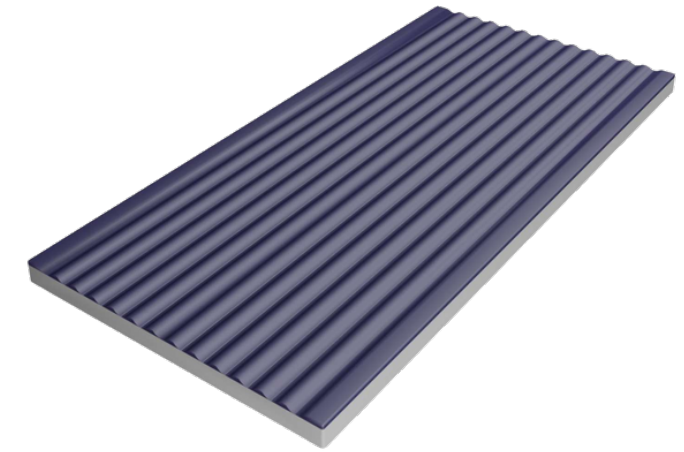

ANTI SLIP GROOVED TILES

Excepto Azul oscuro mate
Except matt Dark Blue

BLANCO

NATURAL

AZUL PÁLIDO

AZUL OSCURO

AZUL PISCINA

GRIS