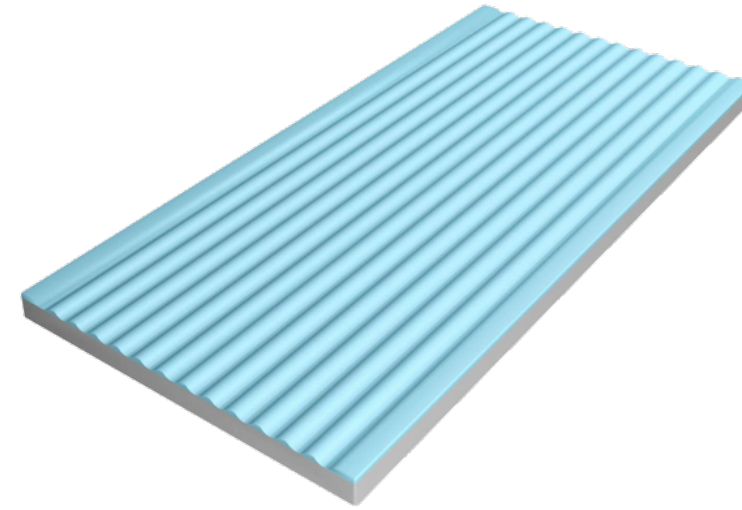

12 x 25

25 x 25

NEGRO

12 x 25

25 x 25

CONSULTAR TAMAÑOS Y COLORES DE CADA PIEZA EN EL CATALOGO

CHECK FORMATS AND COLORS OF ALL PIECES IN THE CATALOGUE

RANURADO ANTIDESLIZANTE

ANTI SLIP GROOVED TILES

Excepto Azul oscuro mate
Except matt Dark Blue

BLANCO

NATURAL

AZUL PÁLIDO

AZUL OSCURO

AZUL PISCINA

GRIS