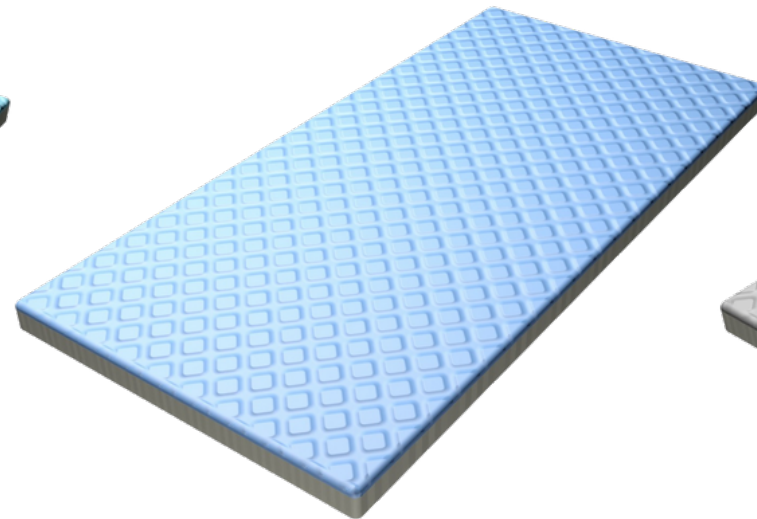

CANALETA CON DESAGÜE
DRAINAGE OVERFLOW CHANNEL

BASES ANTIDESLIZANTES

ANTI SLIP TILES

Excepto Azul oscuro mate
Except matt Dark Blue

BLANCO

NATURAL

AZUL PÁLIDO

AZUL OSCURO

AZUL PISCINA

ACIKER GRIS

NEGRO

CELDILLAS ANTIDESLIZANTES

ANTI SLIP CELL TEXTURES

Excepto Azul oscuro mate
Except matt Dark Blue

NATURAL

12 x 25

25 x 25

AZUL PÁLIDO

12 x 25

25 x 25

AZUL PISCINA

12 x 25

25 x 25

GRIS