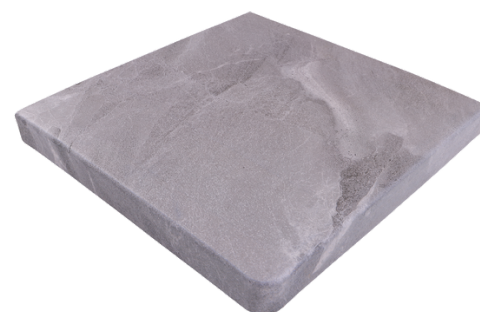

15 x 15

30 x 30

60 x 60

20 x 120

30 x 60

60 x 120

PIEZAS ESPECIALES SPECIAL PIECES

ESQUINA RECTA
STRAIGHT STAIR-TREAD CORNER

PELDAÑO
STAIR-TREAD

REJILLA MONOCOMPACT RANURADA
MONOCOMPACT GROOVED GRID

ESQUINA REJILLA
CORNER GRID

REJILLA FLEXIBLE RANURADA
GROOVED FLEXIBLE GRID

CANALETA
OVERFLOW CHANNEL

REJILLA CERÁMICA OCULTA
HIDDEN CERAMIC GRID