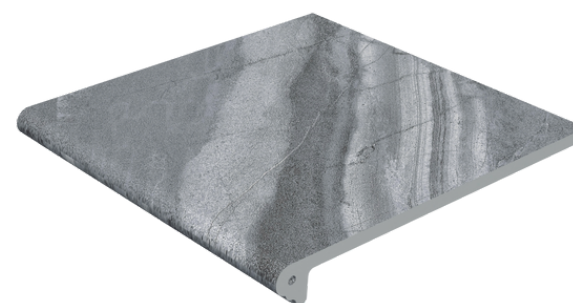

15 x 15

30 x 30

60 x 60

20 x 120

30 x 60

60 x 120

PIEZAS ESPECIALES SPECIAL PIECES

ESQUINA RECTA
STRAIGHT STAIR-TREAD CORNER

PELDAÑO
STAIR-TREAD

REJILLA MONOCOMPACT RANURADA
MONOCOMPACT GROOVED GRID

ESQUINA REJILLA
CORNER GRID

REJILLA FLEXIBLE RANURADA
GROOVED FLEXIBLE GRID

CANALETA
OVERFLOW CHANNEL

REJILLA CERÁMICA OCULTA
HIDDEN CERAMIC GRID