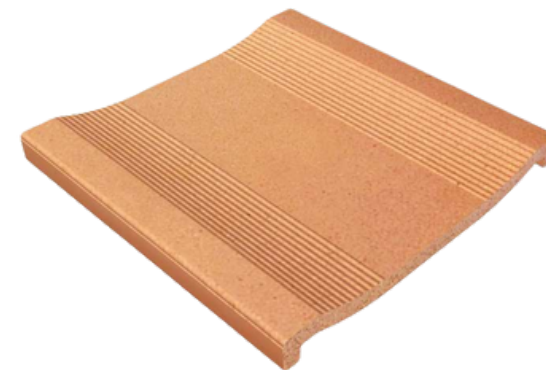

COLORES COLORS

Urban

Marble

Cronos

Materia

Selene

Ordesa

Petra

Rodeno

Ocean

CONSULTAR TAMAÑOS Y COLORES DE CADA PIEZA EN EL CATALOGO

CHECK FORMATS AND COLORS OF ALL PIECES IN THE CATALOGUE

BASES

TILES

12 x 25

20 x 20

25 x 25

33 x 33

33 x 50

PIEZAS ESPECIALES SPECIAL PIECES

PELDAÑO RECTO 50
STRAIGHT STAIR-TREAD 50

ESQUINA REJILLA
CORNER GRID

BORDE DESBORDANTE
OVERFLOWING EDGE

REJILLA MONOCOMPACT RANURADA
MONOCOMPACT GROOVED GRID

ESQ. INT. BORDE DESBORDANTE
OVERFLOWING INTERNAL EDGE

CANALETA
OVERFLOW CHANNEL

ESQ. EXT. BORDE DESBORDANTE
OVERFLOWING EXTERNAL EDGE

i CONSULTAR TAMAÑOS Y COLORES DE CADA PIEZA EN EL CATALOGO
CHECK FORMATS AND COLORS OF ALL PIECES IN THE CATALOGUE