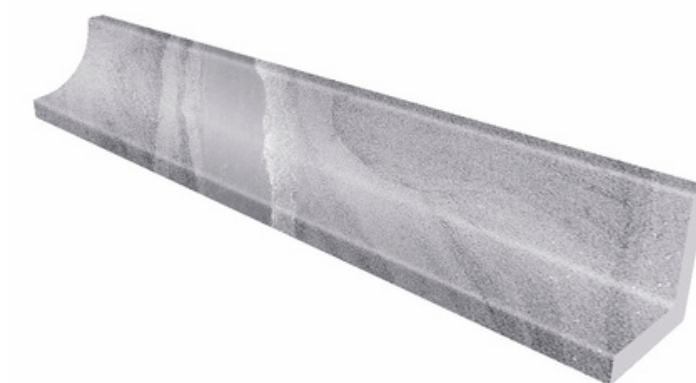

PELDAÑO
STAIR-TREAD

REJILLA MONOCOMPACT RANURADA
MONOCOMPACT GROOVED GRID

ESQUINA REJILLA
CORNER GRID

REJILLA FLEXIBLE RANURADA
GROOVED FLEXIBLE GRID

CANALETA
OVERFLOW CHANNEL

REJILLA CERÁMICA OCULTA
HIDDEN CERAMIC GRID

i TAMAÑO PELDAÑOS: RECTO (60',120',150',180')
STAIR-TREAD SIZE: STRAIGHT (60,120',150',180')

RINCONERA
INTERNAL RADIAL TILE

CANTONERA
EXTERNAL RADIAL TILE

ESQUINA INT RINCONERA
INTERNAL MITRE

CANTONERA TRANSICIÓN
EXTERNAL RADIAL TRANSITION
TILE

ESCOCIA RINCONERA INTERIOR
ROUND INTERNAL MITRE

ESQUINA EXT CANTONERA
EXTERNAL MITRE

ESCOCIA CANTONERA EXTERIOR
ROUND EXTERNAL MITRE

RINCONERA TRANSICIÓN
INTERNAL RADIAL TRANSITION
TILE

PIEZAS ESPECIALES SPECIAL PIECES