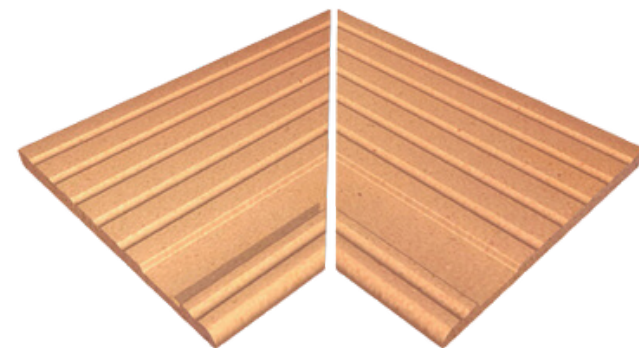

25 x 25

33 x 33

33 x 50

PIEZAS ESPECIALES SPECIAL PIECES

PELDAÑO RECTO 50
STRAIGHT STAIR-TREAD 50

ESQUINA REJILLA
CORNER GRID

BORDE DESBORDANTE
OVERFLOWING EDGE

REJILLA MONOCOMPACT RANURADA
MONOCOMPACT GROOVED GRID

ESQ. INT. BORDE DESBORDANTE
OVERFLOWING INTERNAL EDGE

CANALETA
OVERFLOW CHANNEL

ESQ. EXT. BORDE DESBORDANTE
OVERFLOWING EXTERNAL EDGE

i CONSULTAR TAMAÑOS Y COLORES DE CADA PIEZA EN EL CATALOGO
CHECK FORMATS AND COLORS OF ALL PIECES IN THE CATALOGUE