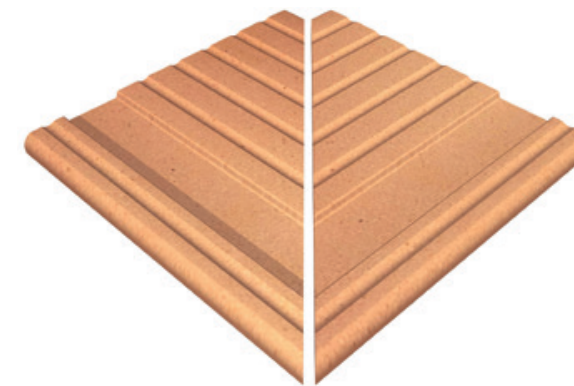

ESQ. EXT. BORDE DESBORDANTE
OVERFLOWING EXTERNAL EDGE

i CONSULTAR TAMAÑOS Y COLORES DE CADA PIEZA EN EL CATALOGO
CHECK FORMATS AND COLORS OF ALL PIECES IN THE CATALOGUE