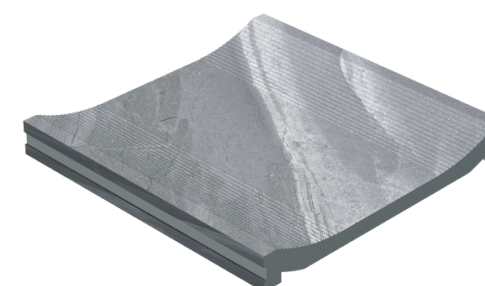

15 x 15

30 x 30

60 x 60

20 x 120

30 x 60

60 x 120

PIEZAS ESPECIALES SPECIAL PIECES

ESQUINA RECTA
STRAIGHT STAIR-TREAD CORNER

PELDAÑO
STAIR-TREAD

REJILLA MONOCOMPACT RANURADA
MONOCOMPACT GROOVED GRID

ESQUINA REJILLA
CORNER GRID

REJILLA FLEXIBLE RANURADA
GROOVED FLEXIBLE GRID

CANALETA
OVERFLOW CHANNEL

REJILLA CERÁMICA OCULTA
HIDDEN CERAMIC GRID

i TAMAÑO PELDAÑOS: RECTO (60',120',150',180')
STAIR-TREAD SIZE: STRAIGHT (60,120',150',180')

RINCONERA
INTERNAL RADIAL TILE

CANTONERA
EXTERNAL RADIAL TILE

ESQUINA INT RINCONERA
INTERNAL MITRE

CANTONERA TRANSICIÓN
EXTERNAL RADIAL TRANSITION
TILE