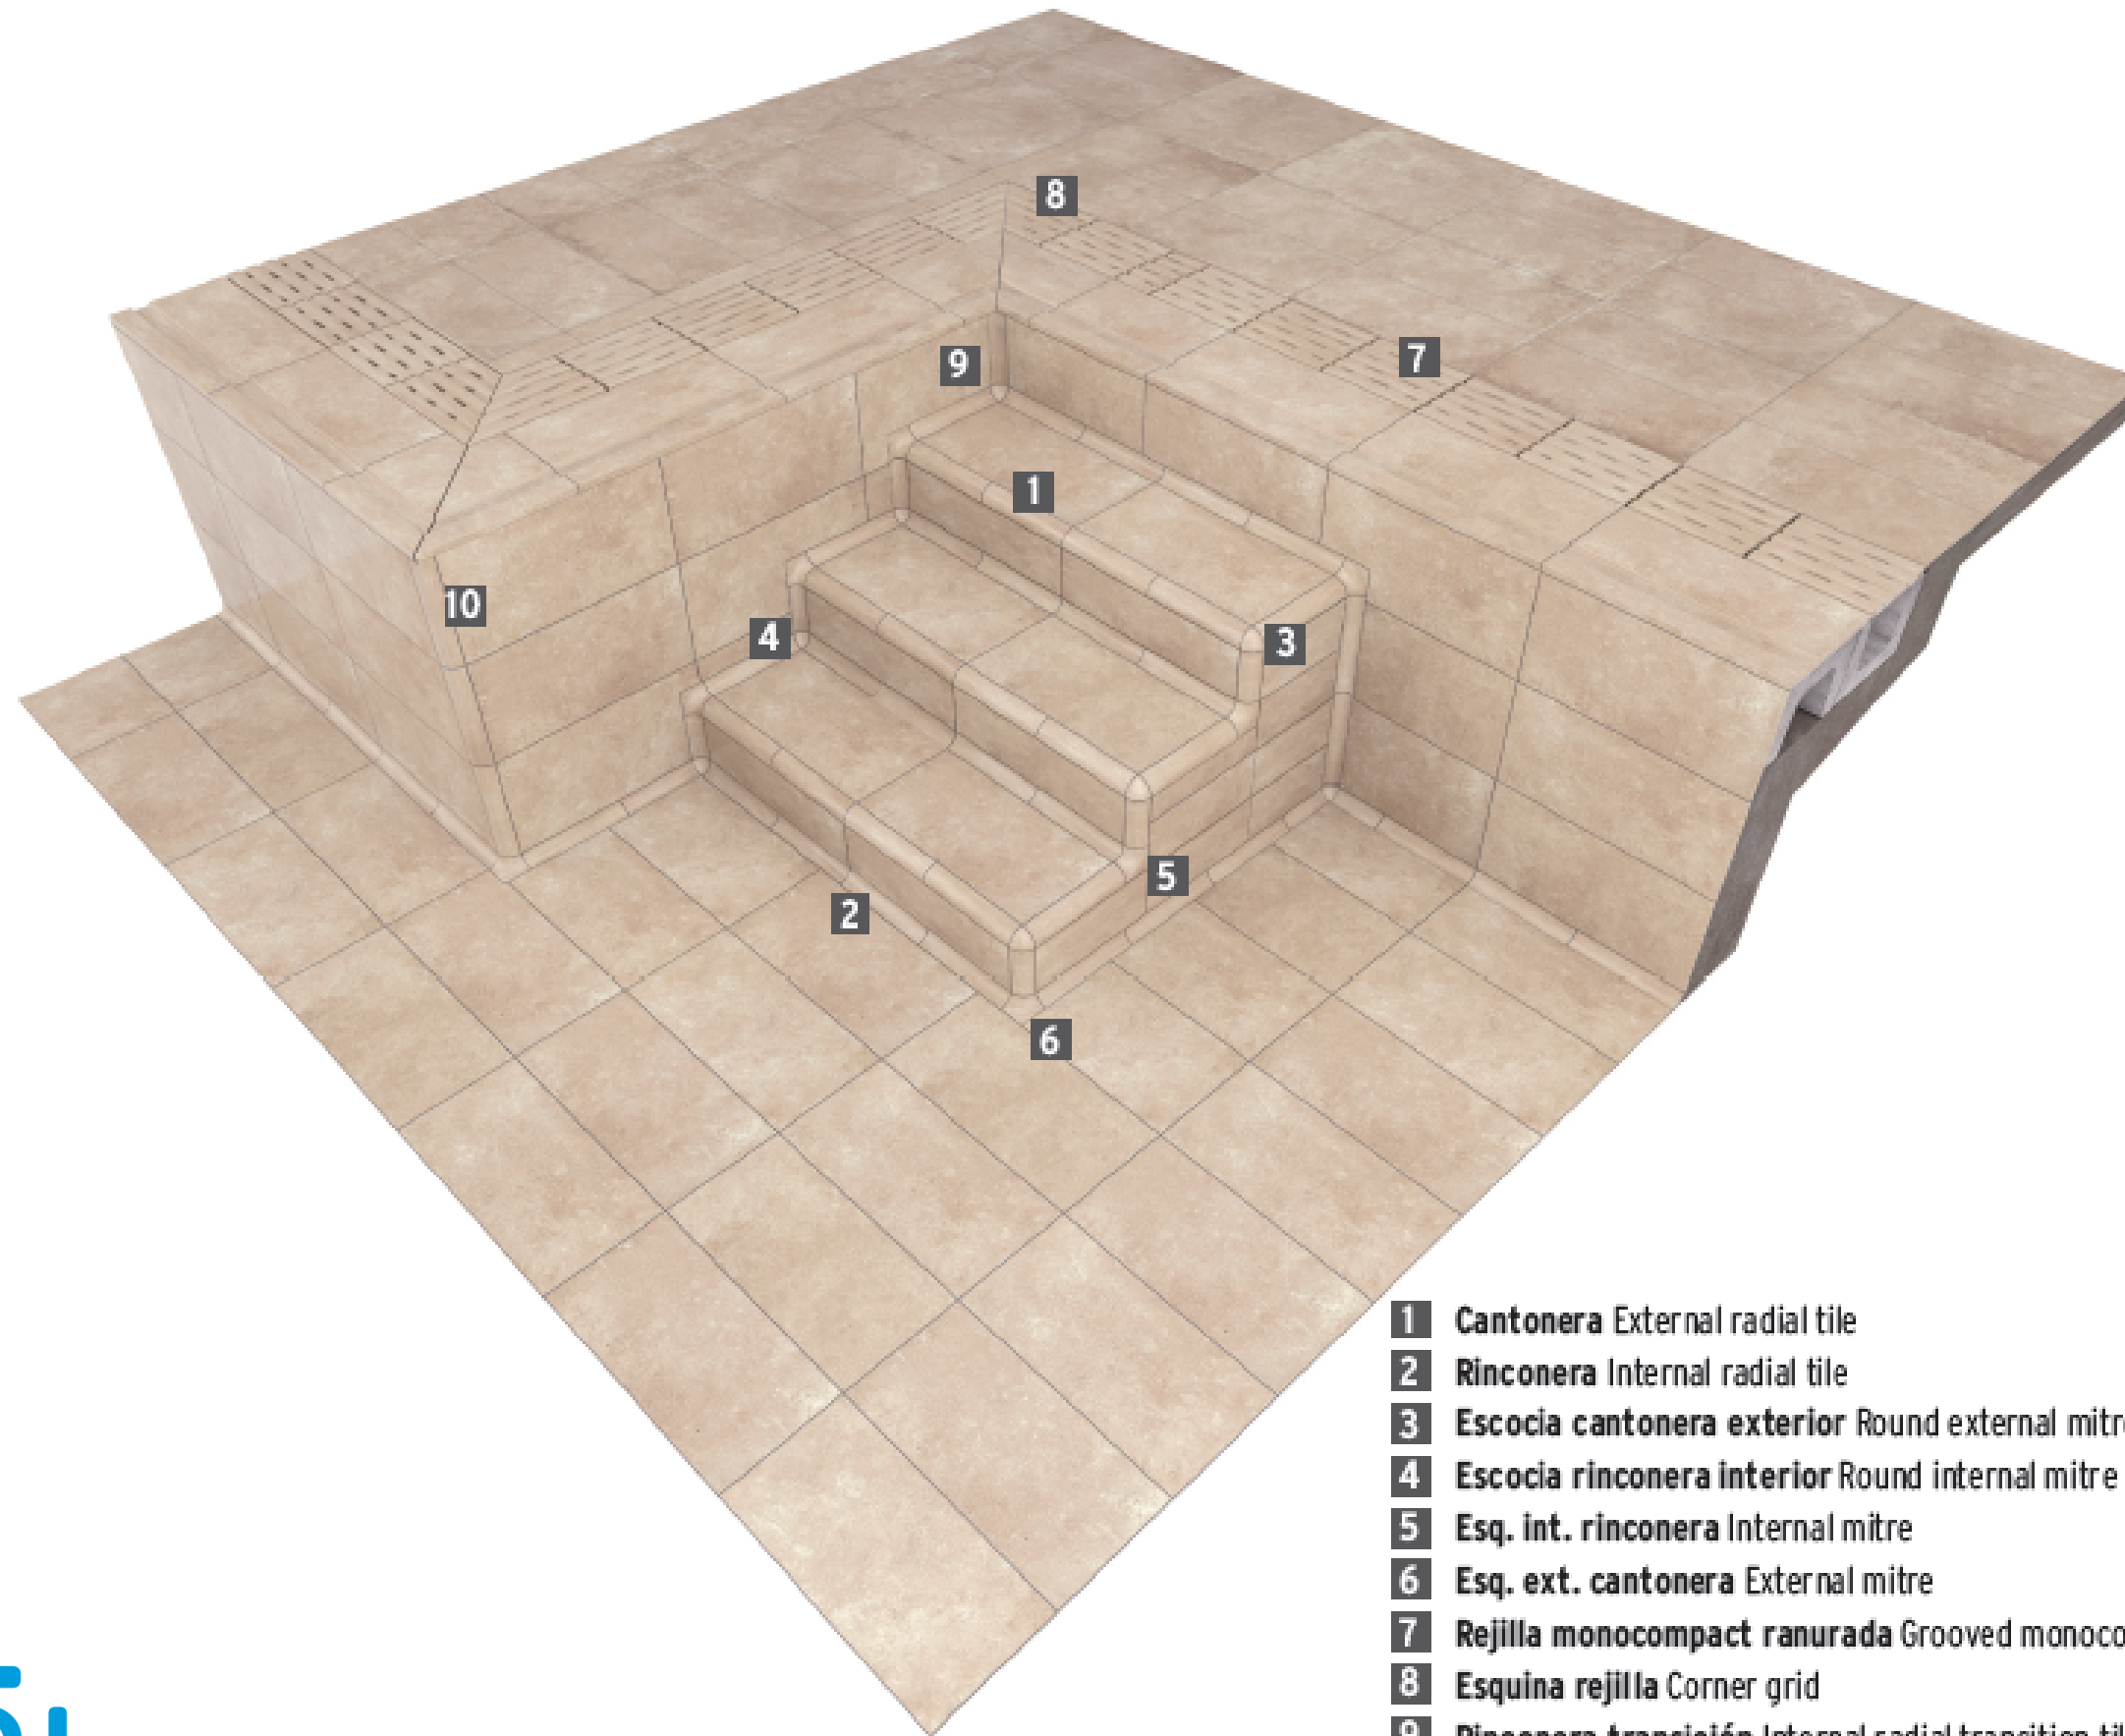

15 x 15

30 x 30

60 x 60

20 x 120

30 x 60

60 x 120

PIEZAS ESPECIALES SPECIAL PIECES

ESQUINA RECTA
STRAIGHT STAIR-TREAD CORNER

PELDAÑO
STAIR-TREAD

REJILLA MONOCOMPACT RANURADA
MONOCOMPACT GROOVED GRID

ESQUINA REJILLA
CORNER GRID

REJILLA FLEXIBLE RANURADA
GROOVED FLEXIBLE GRID

CANALETA
OVERFLOW CHANNEL

REJILLA CERÁMICA OCULTA
HIDDEN CERAMIC GRID

ESCOCIA RINCONERA INTERIOR
ROUND INTERNAL MITRE

ESQUINA EXT CANTONERA
EXTERNAL MITRE

ESCOCIA CANTONERA EXTERIOR
ROUND EXTERNAL MITRE

RINCONERA TRANSICIÓN
INTERNAL RADIAL TRANSITION
TILE

PIEZAS ESPECIALES SPECIAL PIECES

- 1** Cantonera External radial tile
- 2** Rinconera Internal radial tile
- 3** Escocia cantonera exterior Round external mitre
- 4** Escocia rinconera interior Round internal mitre
- 5** Esq. int. rinconera Internal mitre
- 6** Esq. ext. cantonera External mitre
- 7** Rejilla monocompact ranurada Grooved monocompact grid
- 8** Esquina rejilla Corner grid
- 9** Rinconera transición Internal radial transition tile
- 10** Cantonera transición External radial transition tile