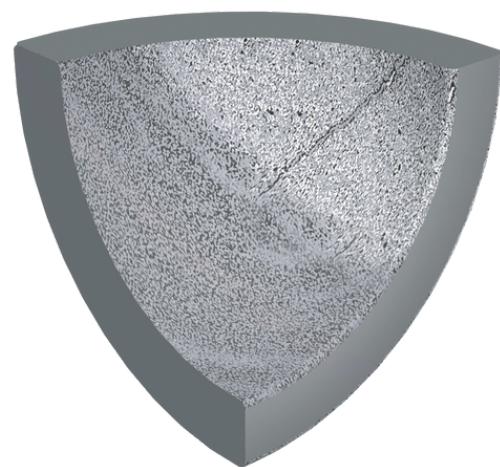

PELDAÑO
STAIR-TREAD

REJILLA MONOCOMPACT RANURADA
MONOCOMPACT GROOVED GRID

ESQUINA REJILLA
CORNER GRID

REJILLA FLEXIBLE RANURADA
GROOVED FLEXIBLE GRID

CANALETA
OVERFLOW CHANNEL

REJILLA CERÁMICA OCULTA
HIDDEN CERAMIC GRID

i TAMAÑO PELDAÑOS: RECTO (60',120',150',180')
STAIR-TREAD SIZE: STRAIGHT (60,120',150',180')

RINCONERA
INTERNAL RADIAL TILE

CANTONERA
EXTERNAL RADIAL TILE

ESQUINA INT RINCONERA
INTERNAL MITRE

CANTONERA TRANSICIÓN
EXTERNAL RADIAL TRANSITION
TILE

ESCOCIA RINCONERA INTERIOR
ROUND INTERNAL MITRE

ESQUINA EXT CANTONERA
EXTERNAL MITRE

ESCOCIA CANTONERA EXTERIOR
ROUND EXTERNAL MITRE

RINCONERA TRANSICIÓN
INTERNAL RADIAL TRANSITION
TILE

PIEZAS ESPECIALES SPECIAL PIECES