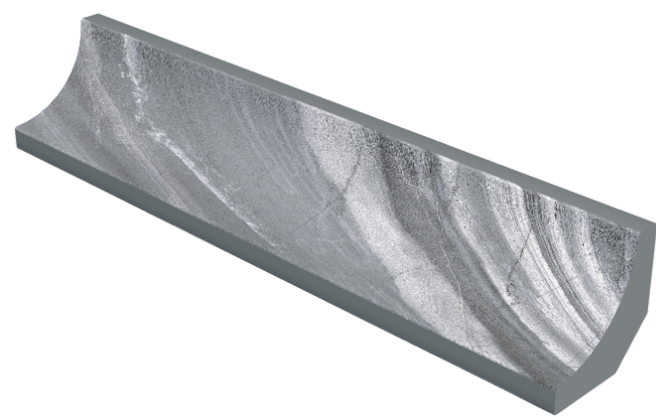

PELDAÑO
STAIR-TREAD

REJILLA MONOCOMPACT RANURADA
MONOCOMPACT GROOVED GRID

ESQUINA REJILLA
CORNER GRID

REJILLA FLEXIBLE RANURADA
GROOVED FLEXIBLE GRID

CANALETA
OVERFLOW CHANNEL

REJILLA CERÁMICA OCULTA
HIDDEN CERAMIC GRID

i TAMAÑO PELDAÑOS: RECTO (60',120',150',180')
STAIR-TREAD SIZE: STRAIGHT (60,120',150',180')

RINCONERA
INTERNAL RADIAL TILE

CANTONERA
EXTERNAL RADIAL TILE

ESQUINA INT RINCONERA
INTERNAL MITRE

CANTONERA TRANSICIÓN
EXTERNAL RADIAL TRANSITION
TILE