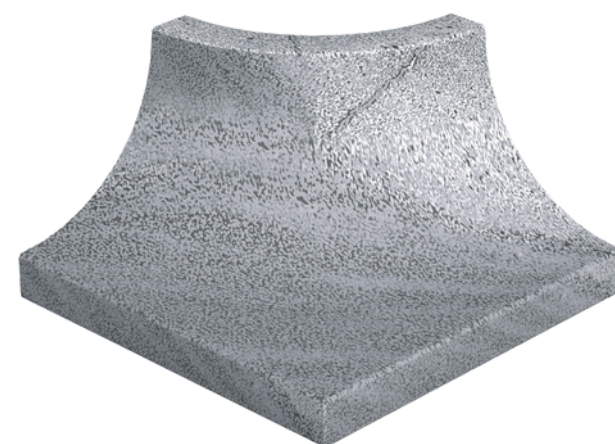

ESQUINA EXT CANTONERA
EXTERNAL MITRE