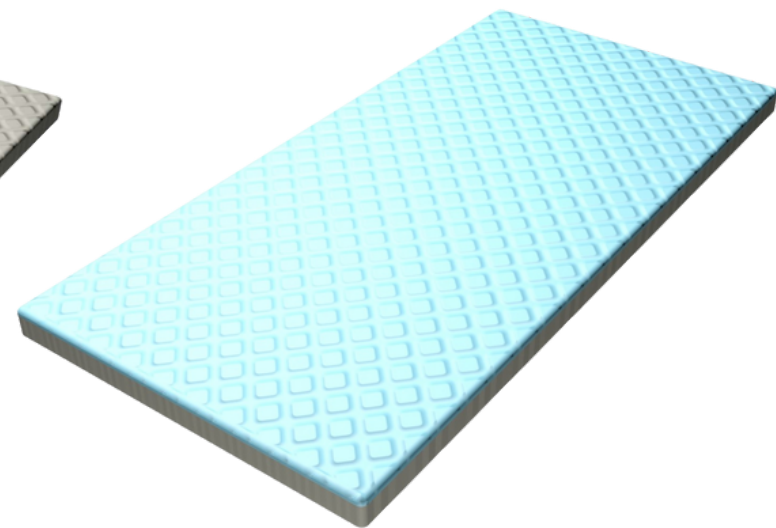

## ANTI SLIP CELL TEXTURES

Excepto Azul oscuro mate  
Except matt Dark Blue

**NATURAL**

**12 x 25**

**25 x 25**

**AZUL PÁLIDO**

**12 x 25**

**25 x 25**

**AZUL PISCINA**

**12 x 25**

**25 x 25**

**GRIS**

**12 x 25**

**25 x 25**

**NEGRO**

**12 x 25**