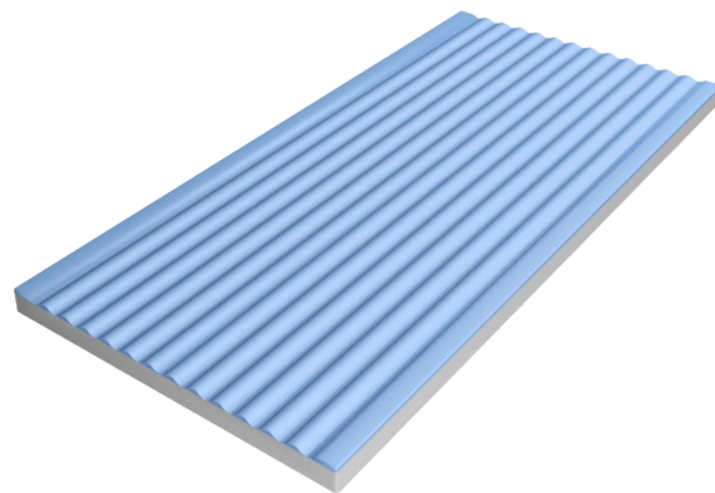

## ANTI SLIP GROOVED TILES

Excepto Azul oscuro mate  
Except matt Dark Blue

**BLANCO**

**NATURAL**

**AZUL PÁLIDO**

**AZUL OSCURO**

**AZUL PISCINA**

**GRIS**