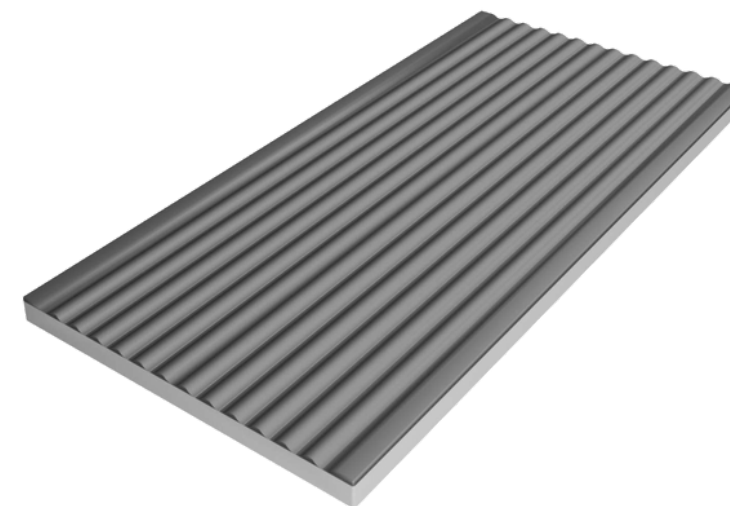

## ANTI SLIP GROOVED TILES

Excepto Azul oscuro mate  
Except matt Dark Blue

**BLANCO**

**NATURAL**

**AZUL PÁLIDO**

**AZUL OSCURO**

**AZUL PISCINA**

**GRIS**