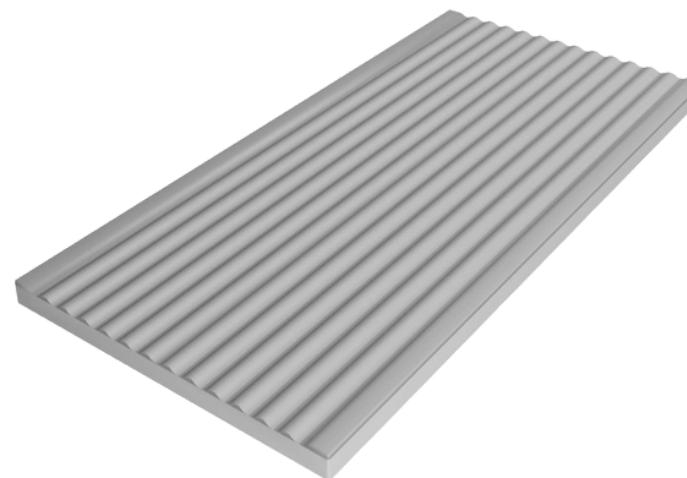

## ANTI SLIP GROOVED TILES

Excepto Azul oscuro mate  
Except matt Dark Blue

**BLANCO**

**NATURAL**

**AZUL PÁLIDO**

**AZUL OSCURO**

**AZUL PISCINA**

**GRIS**