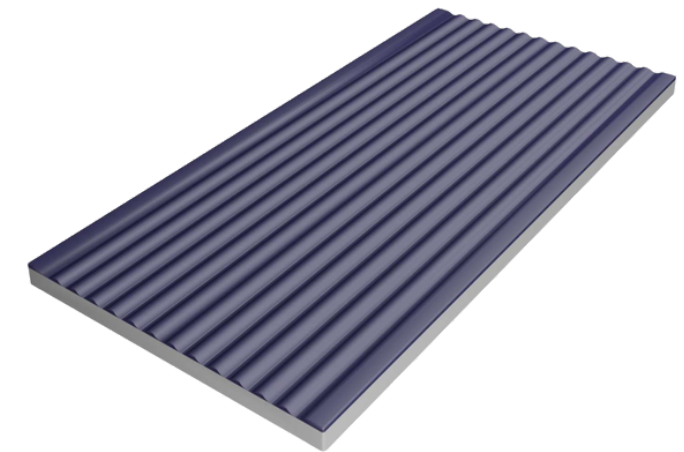

## ANTI SLIP GROOVED TILES

Excepto Azul oscuro mate  
Except matt Dark Blue

**BLANCO**

**NATURAL**

**AZUL PÁLIDO**

**AZUL OSCURO**

**AZUL PISCINA**

**GRIS**