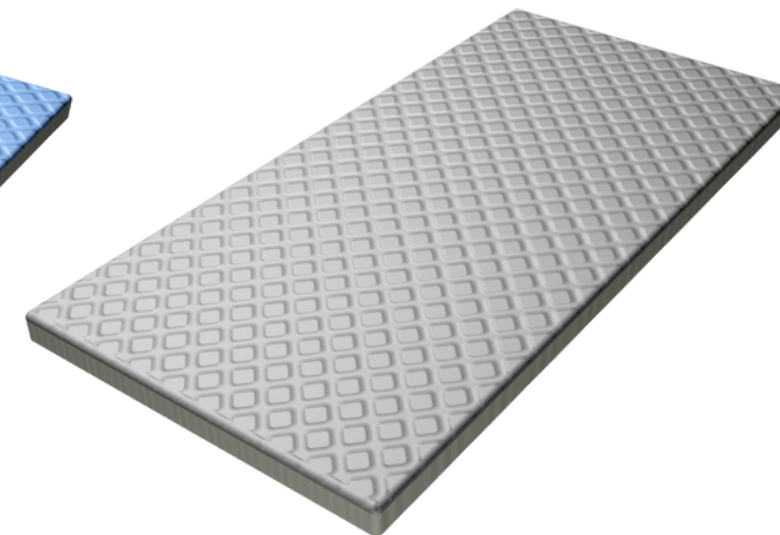

## ANTI SLIP CELL TEXTURES

Excepto Azul oscuro mate  
Except matt Dark Blue

**NATURAL**

**12 x 25**

**25 x 25**

**AZUL PÁLIDO**

**12 x 25**

**25 x 25**

**AZUL PISCINA**

**12 x 25**

**25 x 25**

**GRIS**

**12 x 25**

**25 x 25**

**NEGRO**

**12 x 25**