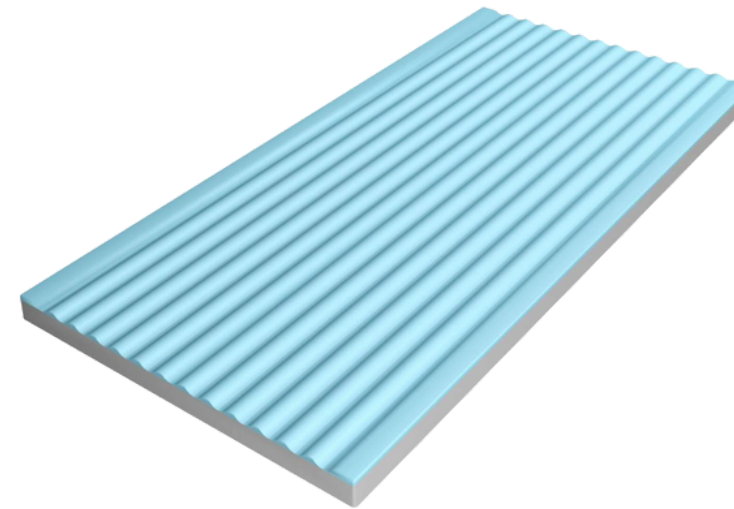

## ANTI SLIP GROOVED TILES

Excepto Azul oscuro mate  
Except matt Dark Blue

**BLANCO**

**NATURAL**

**AZUL PÁLIDO**

**AZUL OSCURO**

**AZUL PISCINA**

**GRIS**