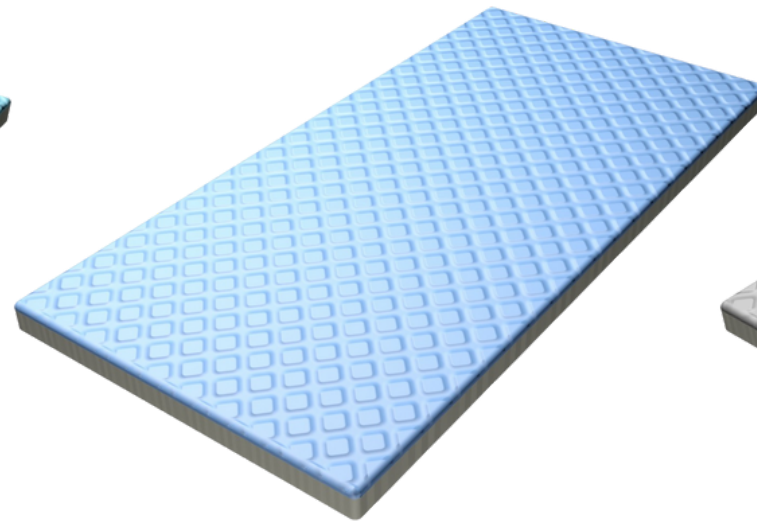

## ANTI SLIP CELL TEXTURES

Excepto Azul oscuro mate  
Except matt Dark Blue

**NATURAL**

**12 x 25**

**25 x 25**

**AZUL PÁLIDO**

**12 x 25**

**25 x 25**

**AZUL PISCINA**

**12 x 25**

**25 x 25**

**GRIS**

**12 x 25**

**25 x 25**

**NEGRO**

**12 x 25**