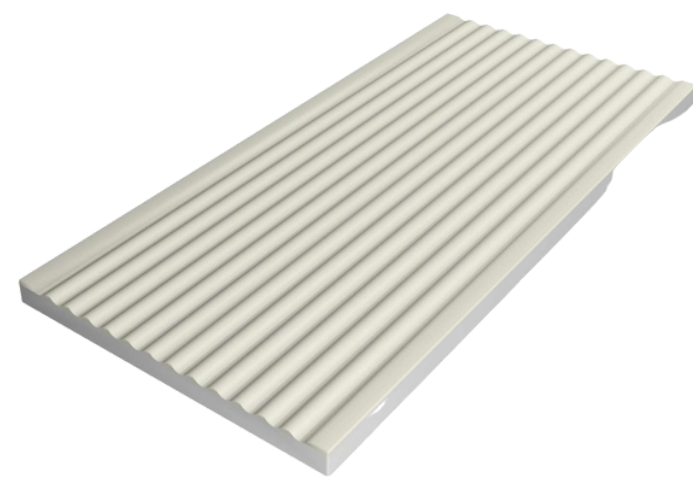

## ANTI SLIP GROOVED TILES

Excepto Azul oscuro mate  
Except matt Dark Blue

**BLANCO**

**NATURAL**

**AZUL PÁLIDO**

**AZUL OSCURO**

**AZUL PISCINA**

**GRIS**