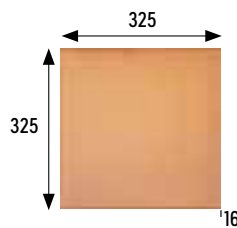

Natural

NATURAL

Cotto

BLANCO

GRIS

Tatra

BEIGE

CARBÓN

GRIS

ROJO

Orión

BEIGE

GRIS

JADE

ANTRACITA

Capri

BEIGE

HUESO

GRIS

CARBÓN

ROJO

CHOCOLATE

BASE 12x25 4.7x9.8" · TILE 12x25 4.7x9.8"
119x244x14 mm 4.7x9.6x0.5"

Natural	Cod. 900013	MC415
Cotto Rojo	Cod. 901583	MC410
Cotto Blanco	Cod. 901587	MC410
Cotto Gris	Cod. 901589	MC410

BASE 20x20 7.9x7.9" · TILE 20x20 7.9x7.9"
195x195x14 mm 7.7x7.7x0.5"

Natural	Cod. 900181	MC390

BASE 25x25 9.8x9.8" · TILE 25x25 9.8x9.8"
244x244x14 mm 9.6x9.6x0.5"

Natural	Cod. 900005	MC390
Cotto Rojo	Cod. 902635	MC410
Cotto Blanco	Cod. 902675	MC410
Cotto Gris	Cod. 902799	MC410

BASE 33x33 13x13" · TILE 33x33 13x13"
325x325x16 mm 12.8x12.8x0.6"

Natural	Cod. 901001	MC440
Cotto Rojo	Cod. 901547	MC470
Cotto Blanco	Cod. 902683	MC470
Cotto Gris	Cod. 902800	MC470
Tatra Beige	Cod. 906119	MC485
Tatra Carbón	Cod. 906124	MC485
Tatra Gris	Cod. 906129	MC485
Tatra Rojo	Cod. 906134	MC485
Orión Beige	Cod. 903969	MC485
Orión Gris	Cod. 904189	MC485
Orión Jade	Cod. 903976	MC485
Orión Antracita	Cod. 904602	MC485
Capri Beige	Cod. 905076	MC485
Capri Hueso	Cod. 905077	MC485
Capri Gris	Cod. 905078	MC485
Capri Carbón	Cod. 905079	MC485
Capri Rojo	Cod. 905650	MC485
Capri Chocolate	Cod. 905143	MC485

BASE 33x50 13x19.7" · TILE 33x50 13x19.7"
325x492x16 mm 12.8x19.4x0.6"

Orión Beige	Cod. 904476	MC555
Orión Gris	Cod. 904472	MC555
Orión Jade	Cod. 904475	MC555
Orión Antracita	Cod. 904603	MC555