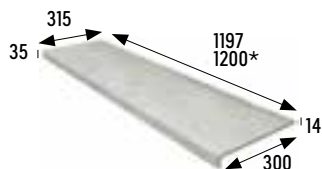

Piezas especiales Special pieces

Porcelánicos Porcelain tiles

Canto romo

Bullnose
147x148x8,5 mm

Mate - Matt

Ocean Blue Bali	Cod. 905566	PZ085
Ocean Coral Bay	Cod. 905185	PZ085
Ocean Green River	Cod. 905183	PZ085
Ocean Pearl	Cod. 905271	PZ085
Ocean Turquoise	Cod. 906494	PZ085

Peldaño recto 120

Straight stair-tread 120
1197x315x14 mm

Antideslizante - Anti slip

Urban Blanco	Cod. 970095	PZ724
Urban Gris	Cod. 970096	PZ724
Urban Beige	Cod. 970097	PZ724
Urban Grafito	Cod. 970091	PZ724
Carrara Blanco	Cod. 970178	PZ724
Tibet Blanco	Cod. 970127	PZ724
Travertino Beige	Cod. 970179	PZ724
Marble Pulpis	Cod. 970656	PZ724
Zarci	Cod. 971108	PZ724
Cronos Blanco	Cod. 970679	PZ724
Cronos Gris	Cod. 970680	PZ724
Cronos Crema	Cod. 970681	PZ724
Materia Ivory	Cod. 970957	PZ724*
Materia Gris	Cod. 970956	PZ724*
Selene Blanco	Cod. 970958	PZ724*
Selene Crema	Cod. 970959	PZ724*
Selene Mocca	Cod. 970960	PZ724*
Ordesa Beige	Cod. 970068	PZ724
Ordesa Natural	Cod. 970176	PZ724
Ordesa Marrón	Cod. 970069	PZ724
Petra Ocre	Cod. 970439	PZ724
Petra Beige	Cod. 970443	PZ724
Petra Gris	Cod. 970447	PZ724
Rodeno Haya	Cod. 970695	PZ724
Rodeno Roble	Cod. 970468	PZ724
Rodeno Nogal	Cod. 970469	PZ724

Peldaño recto 150

Straight stair-tread 150
1497x315x14 mm

Antideslizante - Anti slip

Urban Blanco	Cod. 970222	PZ750
Urban Gris	Cod. 970223	PZ750
Urban Beige	Cod. 970227	PZ750
Urban Grafito	Cod. 970364	PZ750

Peldaño recto 150*

Straight stair-tread 150

Marble, Cronos, Materia, Selene, Ordesa, Petra, Rodeno

Peldaño recto 180*

Straight stair-tread 180

Urban, Marble, Cronos, Ordesa, Petra, Rodeno

* **Disponible bajo pedido.** / Available on demand.

**Peldaño recto
ingleteado bajo
pedido**
Mitered straight
stair tread on
demand