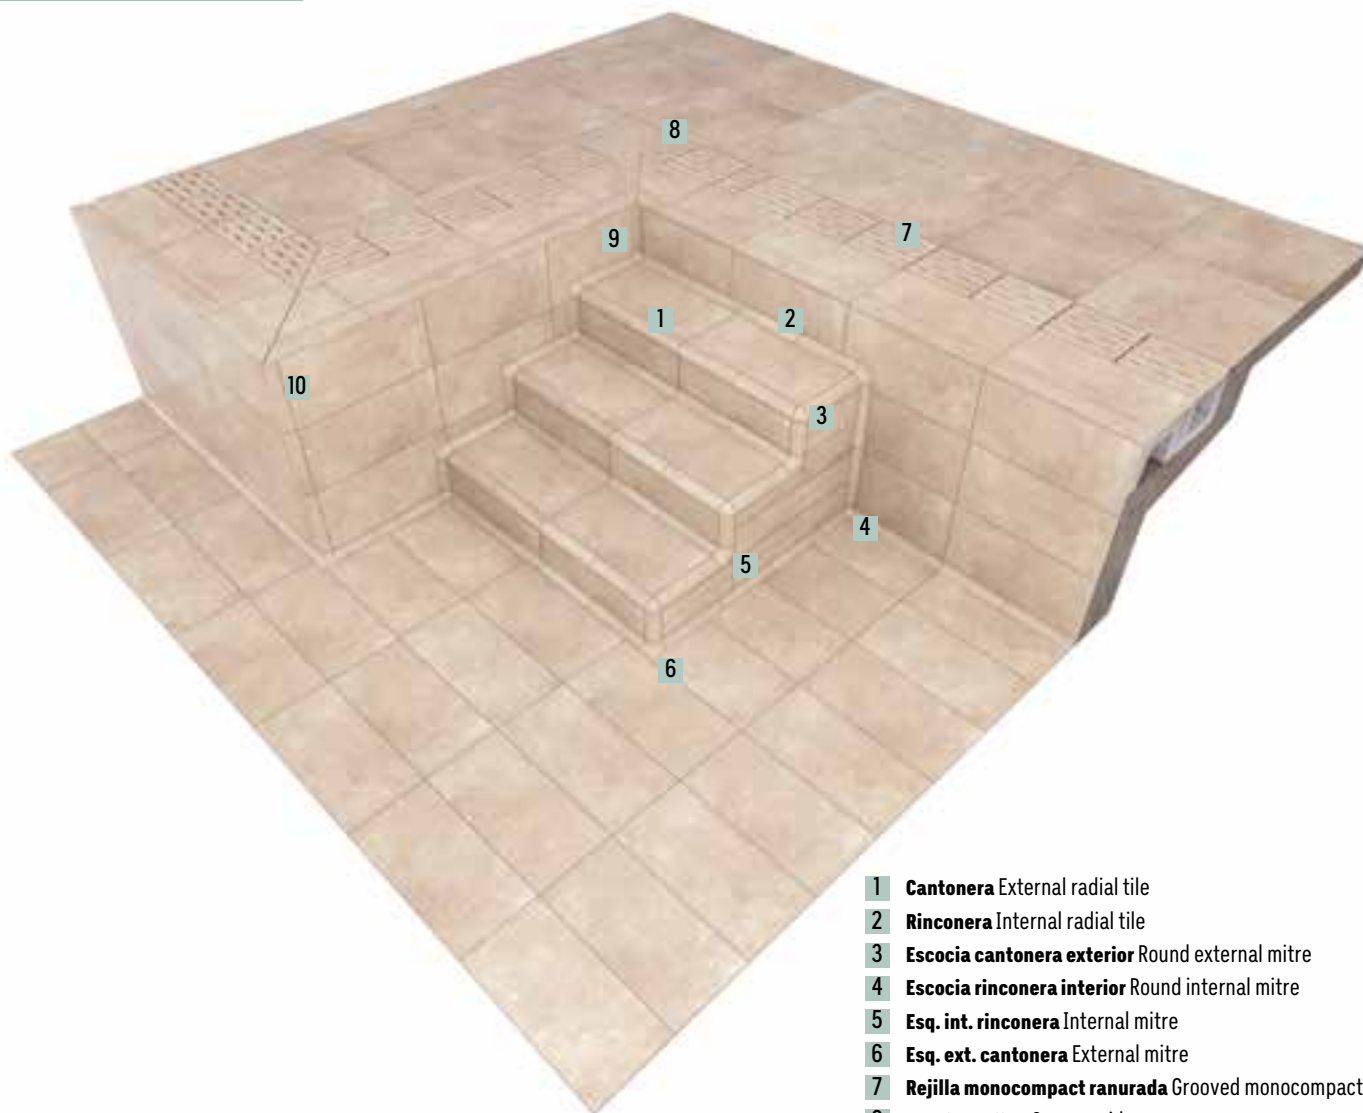

Urban

BLANCO   GRIS   BEIGE

CAOBA   GRAFITO

Petra

OCRE   BEIGE   GRIS

Ocean

BLUE BALI   CORAL BAY   GREEN RIVER

PEARL   TURQUOISE

Cantонера transición

External radial transition tile
297x42x10 mm

Antideslizante · Anti slip

Urban Blanco	Cod. 906212	PZ420
Urban Gris	Cod. 906211	PZ420
Urban Beige	Cod. 906213	PZ420
Petra Ocre	Cod. 906171	PZ420
Petra Beige	Cod. 906172	PZ420
Petra Gris	Cod. 906173	PZ420
Ocean Blue Bali	Cod. 906207	PZ420
Ocean Coral Bay	Cod. 906251	PZ420
Ocean Green River	Cod. 905867	PZ420
Ocean Pearl	Cod. 906253	PZ420
Ocean Turquoise	Cod. 906502	PZ420

Rinconera transición

Internal radial transition tile
297x42x10 mm

Antideslizante · Anti slip

Urban Blanco	Cod. 906215	PZ420
Urban Gris	Cod. 906214	PZ420
Urban Beige	Cod. 906216	PZ420
Petra Ocre	Cod. 906174	PZ420
Petra Beige	Cod. 906175	PZ420
Petra Gris	Cod. 906176	PZ420
Ocean Blue Bali	Cod. 906206	PZ420
Ocean Coral Bay	Cod. 906252	PZ420
Ocean Green River	Cod. 905868	PZ420
Ocean Pearl	Cod. 906254	PZ420
Ocean Turquoise	Cod. 906503	PZ420

1. 1 **Cantонера** External radial tile
2. 2 **Rinconera** Internal radial tile
3. 3 **Escocia cantonera exterior** Round external mitre
4. 4 **Escocia rinconera interior** Round internal mitre
5. 5 **Esq. int. rinconera** Internal mitre
6. 6 **Esq. ext. cantonera** External mitre
7. 7 **Rejilla monocompact ranurada** Grooved monocompact grid
8. 8 **Esquina rejilla** Corner grid
9. 9 **Rinconera transición** Internal radial transition tile
10. 10 **Cantонера transición** External radial transition tile