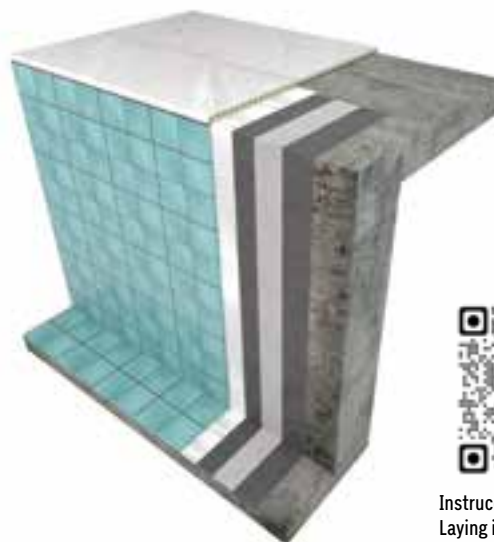

Borde monocompact 120

Monocompact edge 120
1197x497x27 mm

Antideslizante · Anti slip

Urban Blanco	Cod. 970658	PZ730
Urban Gris	Cod. 970660	PZ730
Urban Beige	Cod. 970659	PZ730
Cronos Blanco	Cod. 970691	PZ730
Cronos Gris	Cod. 970692	PZ730
Cronos Crema	Cod. 970693	PZ730
Petra Ocre	Cod. 970661	PZ730
Petra Beige	Cod. 970662	PZ730
Petra Gris	Cod. 970663	PZ730