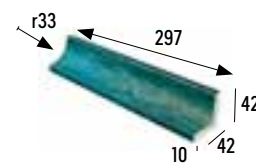

Rinconera transición

Internal radial transition tile
297x42x10 mm

Antideslizante · Anti slip

Urban Blanco	Cod. 906215	PZ420
Urban Gris	Cod. 906214	PZ420
Urban Beige	Cod. 906216	PZ420
Petra Ocre	Cod. 906174	PZ420
Petra Beige	Cod. 906175	PZ420
Petra Gris	Cod. 906176	PZ420
Ocean Blue Bali	Cod. 906206	PZ420
Ocean Coral Bay	Cod. 906252	PZ420
Ocean Green River	Cod. 905868	PZ420
Ocean Pearl	Cod. 906254	PZ420
Ocean Turquoise	Cod. 906503	PZ420