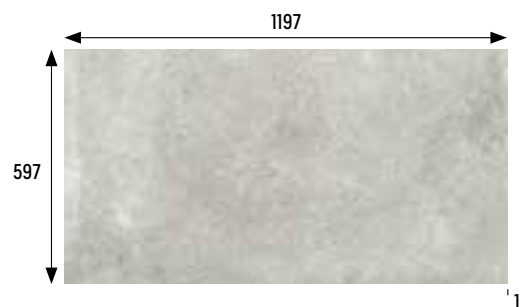

Urban Blanco	Cod. 906199	MC567
Urban Gris	Cod. 906198	MC567
Urban Beige	Cod. 906200	MC567
Urban Caoba	Cod. 906249	MC567
Urban Grafito	Cod. 906281	MC567
Carrara Blanco	Cod. 906271	MC567
Tibet Blanco	Cod. 906201	MC567
Travertino Beige	Cod. 906275	MC567
Marble Pulpis	Cod. 906369	MC567
Cronos Blanco	Cod. 906394	MC567
Cronos Gris	Cod. 906395	MC567
Cronos Crema	Cod. 906396	MC567
Materia Ivory	Cod. 906479	MC567*
Materia Gris	Cod. 906478	MC567*
Selene Blanco	Cod. 906480	MC567**
Selene Crema	Cod. 906481	MC567**
Selene Mocca	Cod. 906482	MC567**
Zarci	Cod. 906614	MC567
Petra Ocre	Cod. 905905	MC567
Petra Beige	Cod. 905910	MC567
Petra Gris	Cod. 905915	MC567

Liso · Smooth

Urban Blanco	Cod. 906280	MC567
Urban Gris	Cod. 906345	MC567
Urban Beige	Cod. 906278	MC567
Urban Caoba	Cod. 906250	MC567
Urban Grafito	Cod. 906282	MC567
Carrara Blanco	Cod. 906272	MC567
Tibet Blanco	Cod. 906195	MC567
Travertino Beige	Cod. 906276	MC567
Marble Pulpis	Cod. 906368	MC567
Cronos Blanco	Cod. 906397	MC567
Cronos Gris	Cod. 906398	MC567
Cronos Crema	Cod. 906399	MC567
Materia Ivory	Cod. 906596	MC567*
Materia Gris	Cod. 906595	MC567*
Selene Blanco	Cod. 906583	MC567**
Selene Crema	Cod. 906584	MC567**
Selene Mocca	Cod. 906585	MC567**
Zarci	Cod. 906675	MC567
Petra Ocre	Cod. 905904	MC567
Petra Beige	Cod. 905909	MC567
Petra Gris	Cod. 905914	MC567

Dimensiones Selene y Materia
Selene and Materia dimensions

* 600x1200x9,5
** 595x1200x10