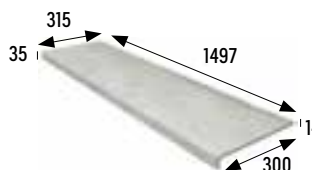

Peldaño recto 150

Straight stair-tread 150
1497x315x14 mm

Antideslizante - Anti slip

Urban Blanco	Cod. 970222	PZ750
Urban Gris	Cod. 970223	PZ750
Urban Beige	Cod. 970227	PZ750
Urban Grafito	Cod. 970364	PZ750

Peldaño recto 150*

Straight stair-tread 150

Marble, Cronos, Materia, Selene, Ordesa, Petra, Rodeno

Peldaño recto 180*

Straight stair-tread 180

Urban, Marble, Cronos, Ordesa, Petra, Rodeno

* **Disponible bajo pedido.** / Available on demand.