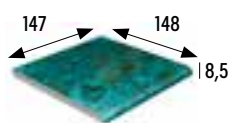

Instrucciones de colocación.
Laying instructions.

Piezas especiales Special pieces

Porcelánicos Porcelain tiles

Canto romo

Bullnose
147x148x8,5 mm

Mate - Matt

Ocean Blue Bali	Cod. 905566	PZ085
Ocean Coral Bay	Cod. 905185	PZ085
Ocean Green River	Cod. 905183	PZ085
Ocean Pearl	Cod. 905271	PZ085
Ocean Turquoise	Cod. 906494	PZ085