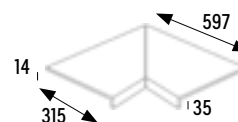

Peldaño recto 150*

Straight stair-tread 150

Marble, Cronos, Materia, Selene, Ordesa, Petra, Rodeno

Peldaño recto 180*

Straight stair-tread 180

Urban, Marble, Cronos, Ordesa, Petra, Rodeno

* **Disponible bajo pedido.** / Available on demand.