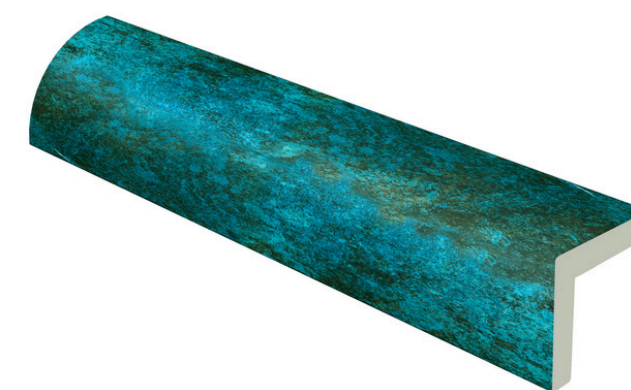

CANTO ROMO
BULLNOSE

PELDAÑO
STAIR-TREAD

ESQUINA REJILLA
CORNER GRID

REJILLA FLEXIBLE RANURADA
GROOVED FLEXIBLE GRID

REJILLA MONOCOMPACT RANURADA
MONOCOMPACT GROOVED GRID

BORDE MONOCOMPACT 120
MONOCOMPACT EDGE 120

TAMAÑO PELDAÑOS: RECTO (120'150',*180')
STAIR-TREAD SIZE: STRAIGHT (60,120',150',*180')

RINCONERA
INTERNAL RADIAL TILE

CANTONERA
EXTERNAL RADIAL TILE

ESQUINA INT RINCONERA
INTERNAL MITRE

CANTONERA TRANSICIÓN
EXTERNAL RADIAL TRANSITION
TILE