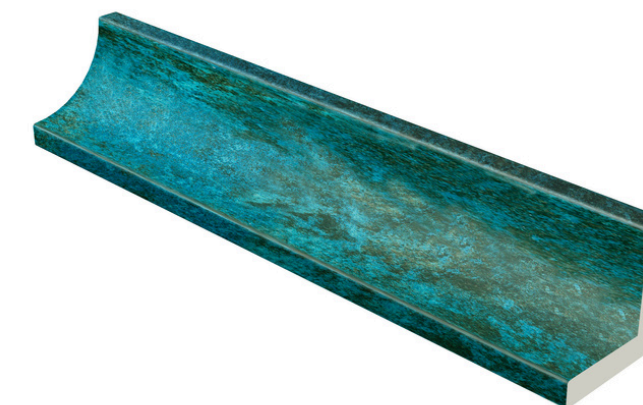

RINCONERA TRANSICIÓN
INTERNAL RADIAL TRANSITION
TILE