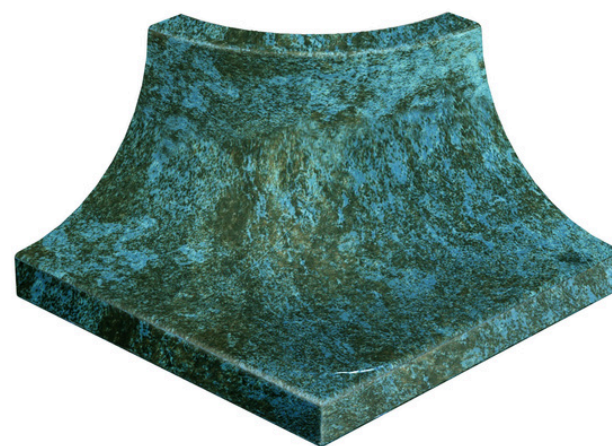

CANTO ROMO
BULLNOSE

PELDAÑO
STAIR-TREAD

ESQUINA REJILLA
CORNER GRID

REJILLA FLEXIBLE RANURADA
GROOVED FLEXIBLE GRID

REJILLA MONOCOMPACT RANURADA
MONOCOMPACT GROOVED GRID

BORDE MONOCOMPACT 120
MONOCOMPACT EDGE 120

TAMAÑO PELDAÑOS: RECTO (120'150',*180')
STAIR-TREAD SIZE: STRAIGHT (60,120',150',*180')

RINCONERA
INTERNAL RADIAL TILE

CANTONERA
EXTERNAL RADIAL TILE

ESQUINA INT RINCONERA
INTERNAL MITRE

CANTONERA TRANSICIÓN
EXTERNAL RADIAL TRANSITION
TILE

ESCOCIA RINCONERA INTERIOR
ROUND INTERNAL MITRE

ESQUINA EXT CANTONERA
EXTERNAL MITRE

ESCOCIA CANTONERA EXTERIOR
ROUND EXTERNAL MITRE

RINCONERA TRANSICIÓN
INTERNAL RADIAL TRANSITION
TILE

PIEZAS ESPECIALES SPECIAL PIECES