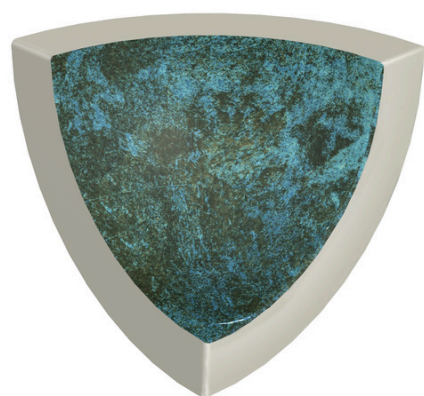

CANTO ROMO
BULLNOSE

PELDAÑO
STAIR-TREAD

ESQUINA REJILLA
CORNER GRID

REJILLA FLEXIBLE RANURADA
GROOVED FLEXIBLE GRID

REJILLA MONOCOMPACT RANURADA
MONOCOMPACT GROOVED GRID

BORDE MONOCOMPACT 120
MONOCOMPACT EDGE 120

TAMAÑO PELDAÑOS: RECTO (120'150',*180')
STAIR-TREAD SIZE: STRAIGHT (60,120',150',*180')

RINCONERA
INTERNAL RADIAL TILE

CANTONERA
EXTERNAL RADIAL TILE

ESQUINA INT RINCONERA
INTERNAL MITRE

CANTONERA TRANSICIÓN
EXTERNAL RADIAL TRANSITION
TILE

ESCOCIA RINCONERA INTERIOR
ROUND INTERNAL MITRE

ESQUINA EXT CANTONERA
EXTERNAL MITRE

ESCOCIA CANTONERA EXTERIOR
ROUND EXTERNAL MITRE

RINCONERA TRANSICIÓN
INTERNAL RADIAL TRANSITION
TILE

PIEZAS ESPECIALES SPECIAL PIECES

COLORES COLORS

Urban

Marble

Cronos

Materia

Selene

Ordesa

Petra