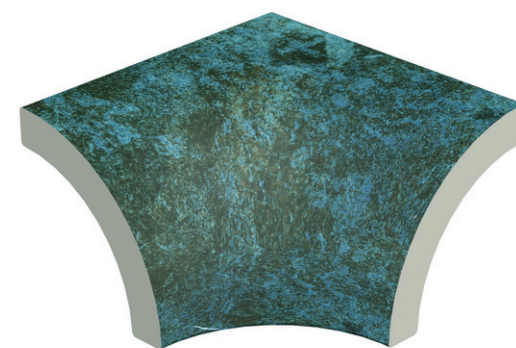

CANTO ROMO
BULLNOSE

PELDAÑO
STAIR-TREAD

ESQUINA REJILLA
CORNER GRID

REJILLA FLEXIBLE RANURADA
GROOVED FLEXIBLE GRID

REJILLA MONOCOMPACT RANURADA
MONOCOMPACT GROOVED GRID

BORDE MONOCOMPACT 120
MONOCOMPACT EDGE 120

TAMAÑO PELDAÑOS: RECTO (120'150',*180')
STAIR-TREAD SIZE: STRAIGHT (60,120',150',*180')

RINCONERA
INTERNAL RADIAL TILE

CANTONERA
EXTERNAL RADIAL TILE

ESQUINA INT RINCONERA
INTERNAL MITRE

CANTONERA TRANSICIÓN
EXTERNAL RADIAL TRANSITION
TILE