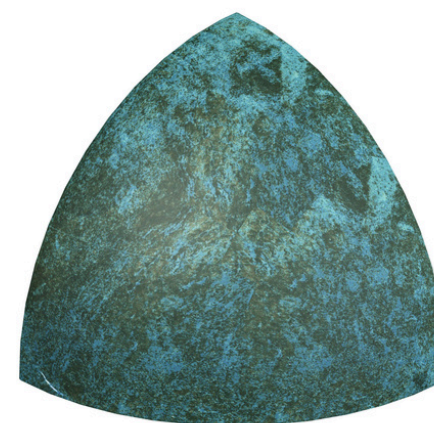

ESCOCIA CANTONERA EXTERIOR
ROUND EXTERNAL MITRE