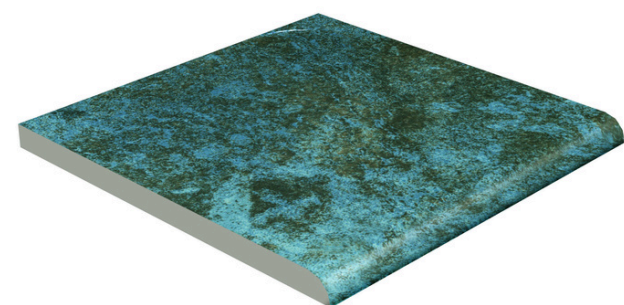

15 x 15

30 x 30

60 x 60

20 x 120

120 x 120

30 x 60

60 x 120

PIEZAS ESPECIALES SPECIAL PIECES

CANTO ROMO
BULLNOSE

PELDAÑO
STAIR-TREAD

ESQUINA REJILLA
CORNER GRID

REJILLA FLEXIBLE RANURADA
GROOVED FLEXIBLE GRID

REJILLA MONOCOMPACT RANURADA
MONOCOMPACT GROOVED GRID

BORDE MONOCOMPACT 120
MONOCOMPACT EDGE 120