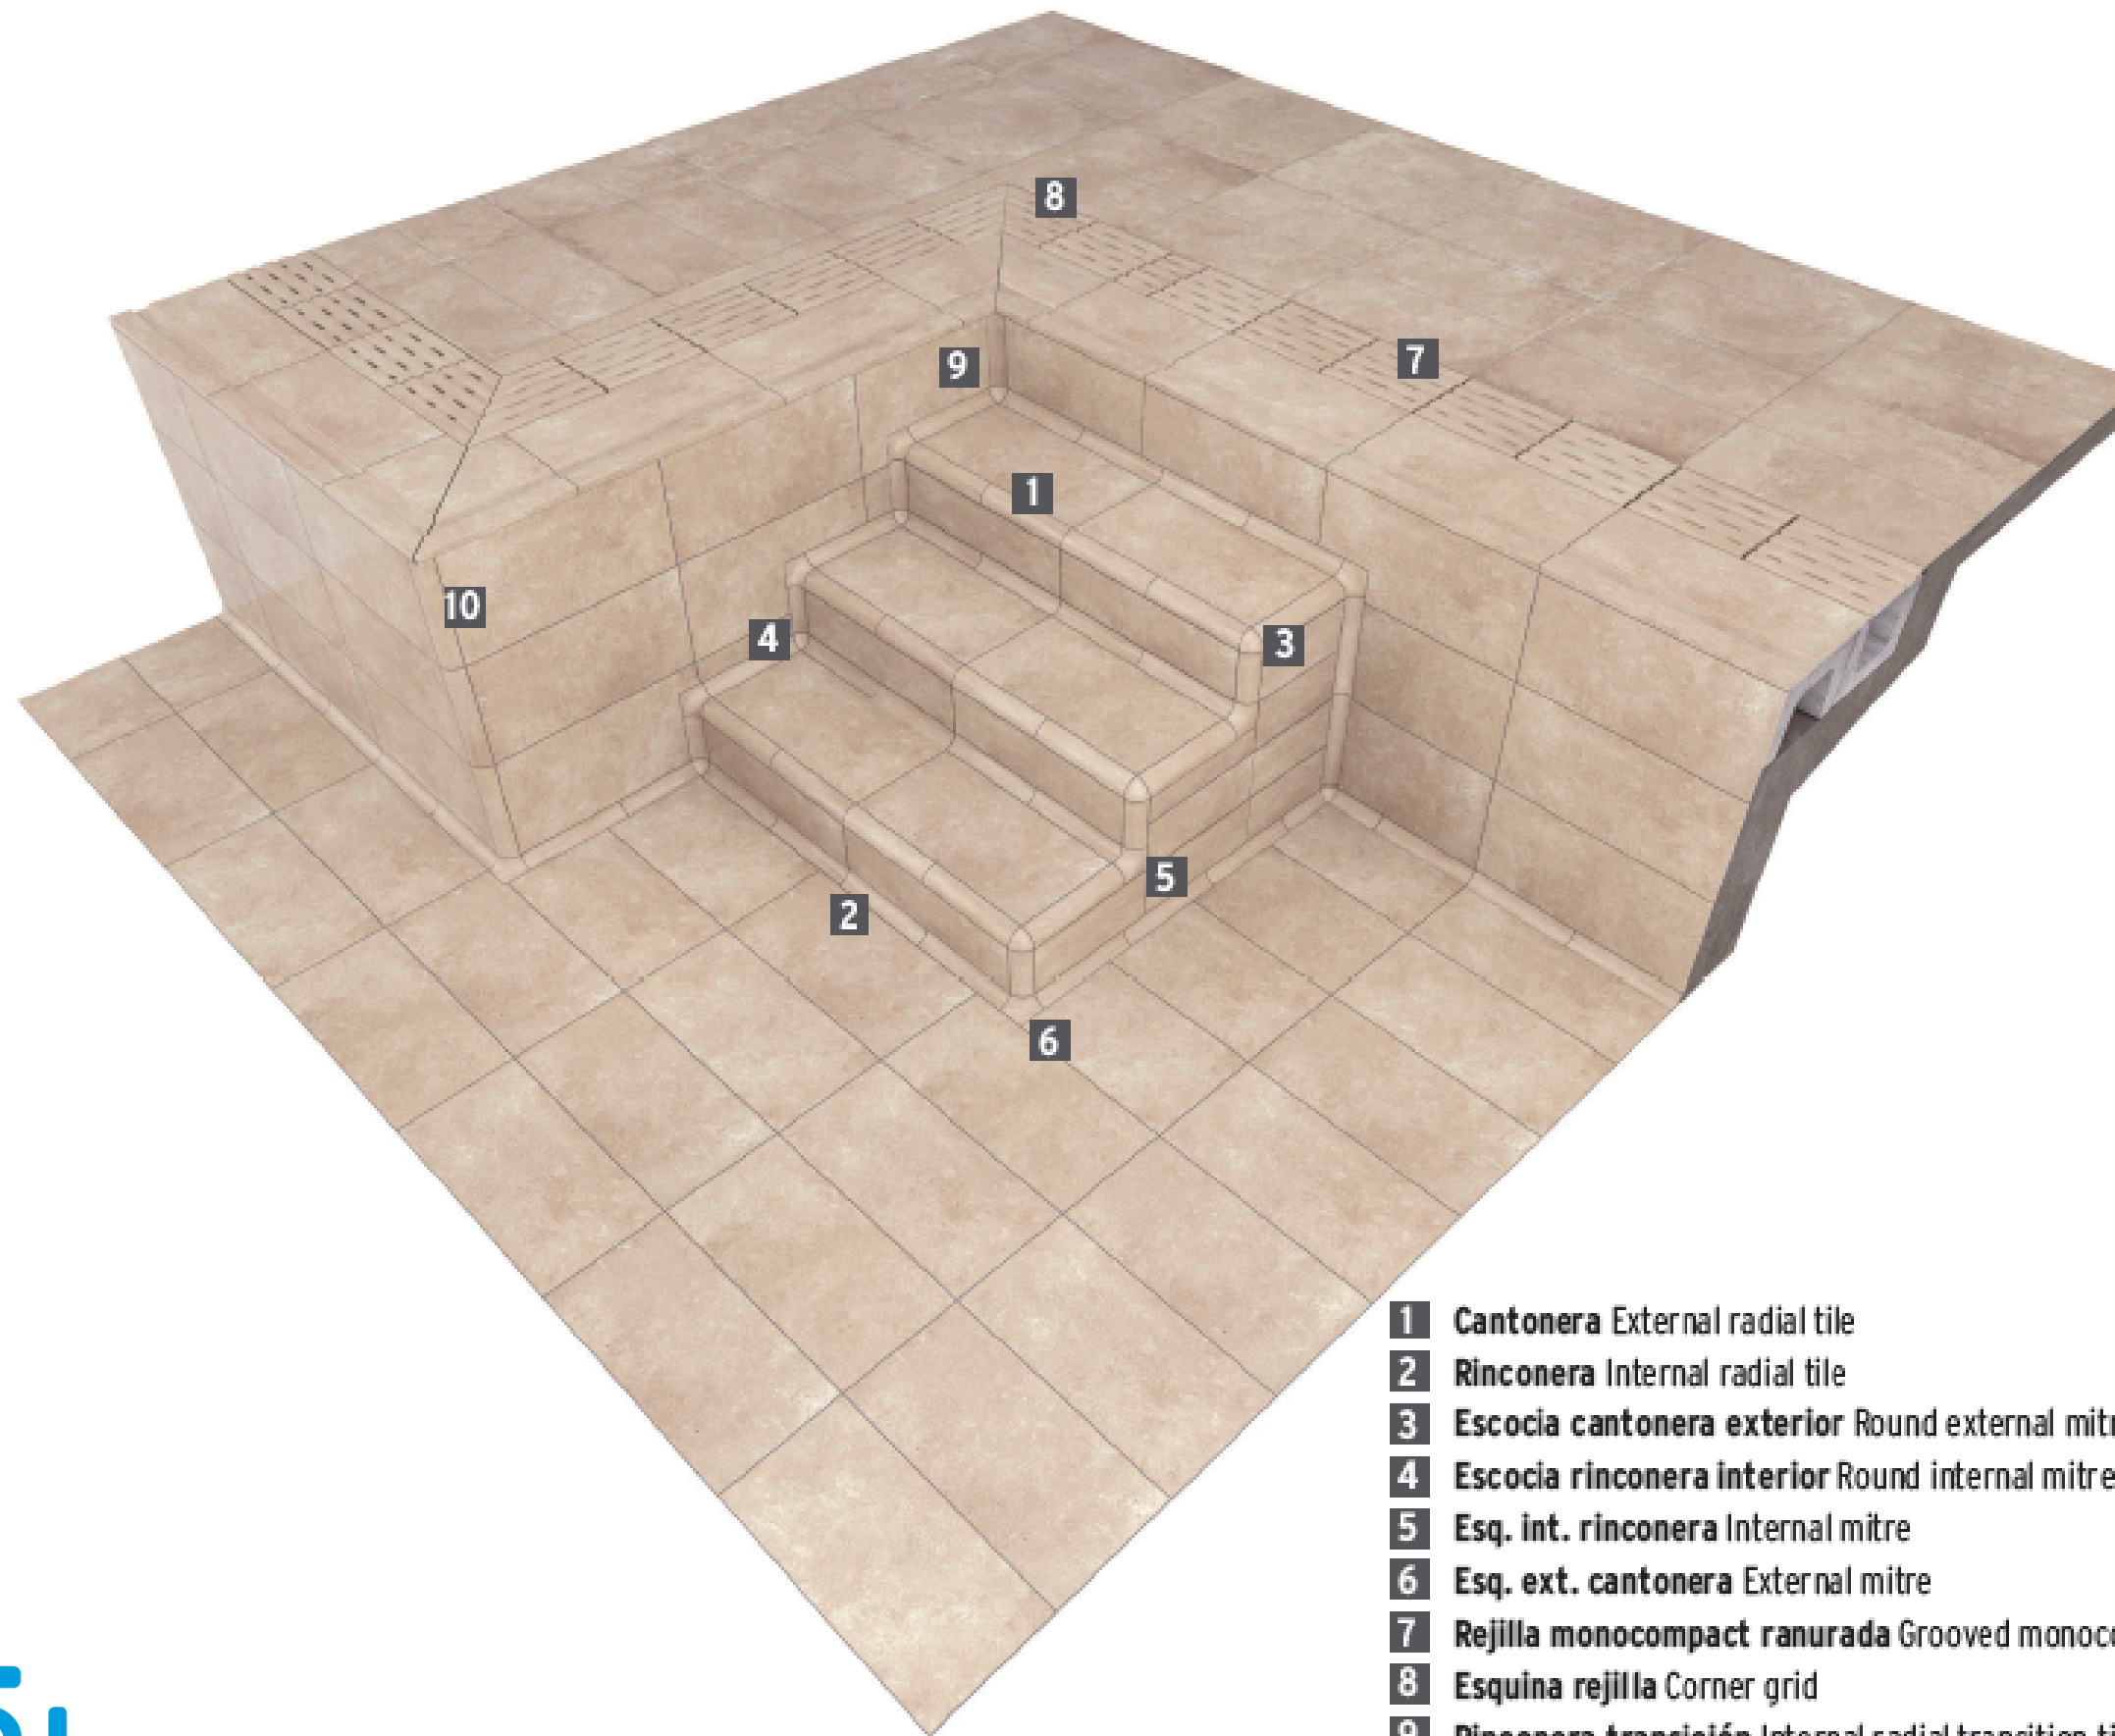

CANTO ROMO
BULLNOSE

PELDAÑO
STAIR-TREAD

ESQUINA REJILLA
CORNER GRID

REJILLA FLEXIBLE RANURADA
GROOVED FLEXIBLE GRID

REJILLA MONOCOMPACT RANURADA
MONOCOMPACT GROOVED GRID

BORDE MONOCOMPACT 120
MONOCOMPACT EDGE 120

TAMAÑO PELDAÑOS: RECTO (120'150',*180')
STAIR-TREAD SIZE: STRAIGHT (60,120',150',*180')

RINCONERA
INTERNAL RADIAL TILE

CANTONERA
EXTERNAL RADIAL TILE

ESQUINA INT RINCONERA
INTERNAL MITRE

CANTONERA TRANSICIÓN
EXTERNAL RADIAL TRANSITION
TILE

ESCOCIA RINCONERA INTERIOR
ROUND INTERNAL MITRE

ESQUINA EXT CANTONERA
EXTERNAL MITRE

ESCOCIA CANTONERA EXTERIOR
ROUND EXTERNAL MITRE

RINCONERA TRANSICIÓN
INTERNAL RADIAL TRANSITION
TILE

PIEZAS ESPECIALES SPECIAL PIECES

- 1** Cantonera External radial tile
- 2** Rinconera Internal radial tile
- 3** Escocia cantonera exterior Round external mitre
- 4** Escocia rinconera interior Round internal mitre
- 5** Esq. int. rinconera Internal mitre
- 6** Esq. ext. cantonera External mitre
- 7** Rejilla monocompact ranurada Grooved monocompact grid
- 8** Esquina rejilla Corner grid
- 9** Rinconera transición Internal radial transition tile
- 10** Cantonera transición External radial transition tile