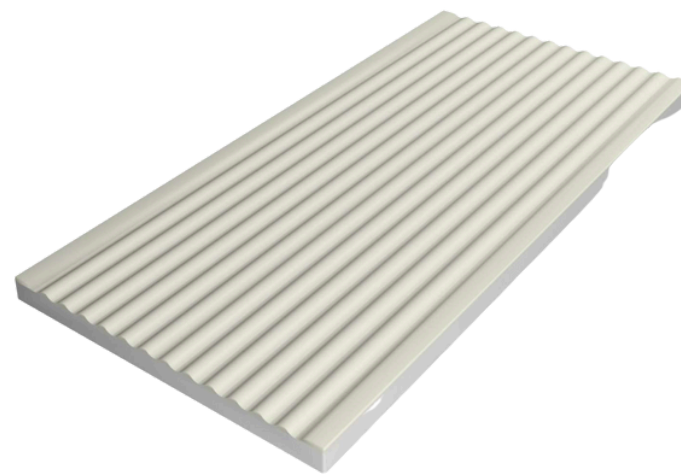

CANALETA
OVERFLOW CHANNEL

CANALETA CON DESAGÜE
DRAINAGE OVERFLOW CHANNEL

BASES ANTIDESLIZANTES

ANTI SLIP TILES

Excepto Azul oscuro mate
Except matt Dark Blue

BLANCO

NATURAL

AZUL PÁLIDO

25 x 25

BLANCO

12 x 25

25 x 25

ACIKER GRIS

12 x 25

25 x 25

i CONSULTAR TAMAÑOS Y COLORES DE CADA PIEZA EN EL CATALOGO
CHECK FORMATS AND COLORS OF ALL PIECES IN THE CATALOGUE

RANURADO ANTIDESLIZANTE

ANTI SLIP GROOVED TILES

Excepto Azul oscuro mate
Except matt Dark Blue

BLANCO

NATURAL

AZUL PÁLIDO

SOMOS NOSOTROS
LOS QUE NOS PONEMOS LOS LIMITES. SI TE QUIERES SUPERAR
NO ES SUFICIENTE CON DESEARLO. HAY QUE LUCHAR PARA CONSEGUIRLO.