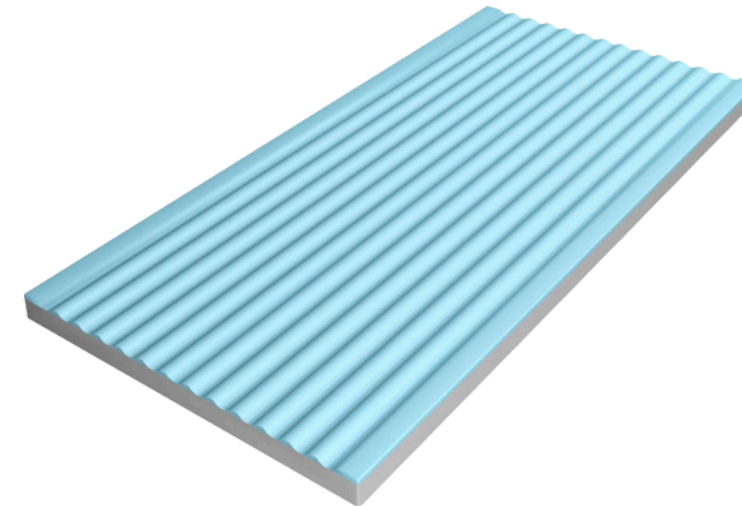

CANALETA
OVERFLOW CHANNEL

CANALETA CON DESAGÜE
DRAINAGE OVERFLOW CHANNEL

BASES ANTIDESLIZANTES

ANTI SLIP TILES

Excepto Azul oscuro mate
Except matt Dark Blue

BLANCO

NATURAL

AZUL PÁLIDO

AZUL OSCURO

AZUL PISCINA

ACIKER GRIS

CELDILLAS ANTIDESLIZANTES

ANTI SLIP CELL TEXTURES

Excepto Azul oscuro mate
Except matt Dark Blue

ACIKER NATURAL

12 x 25

25 x 25

BLANCO

12 x 25

25 x 25

ACIKER GRIS

12 x 25

25 x 25

i CONSULTAR TAMAÑOS Y COLORES DE CADA PIEZA EN EL CATALOGO
CHECK FORMATS AND COLORS OF ALL PIECES IN THE CATALOGUE

RANURADO ANTIDESLIZANTE

ANTI SLIP GROOVED TILES

Excepto Azul oscuro mate
Except matt Dark Blue

BLANCO

NATURAL

AZUL PÁLIDO

SOMOS NOSOTROS
LOS QUE NOS PONEMOS LOS LIMITES. SI TE QUIERES SUPERAR
NO ES SUFICIENTE CON DESEARLO. HAY QUE LUCHAR PARA CONSEGUIRLO.