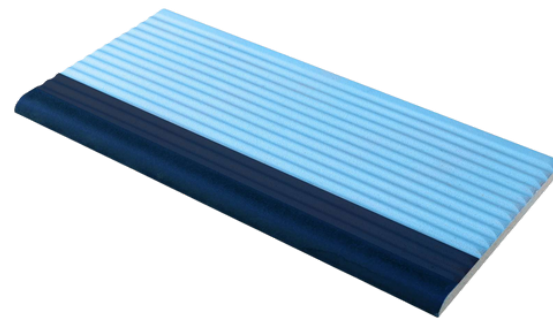

ESQUINA EXTERIOR CANTO ROMO
BULLNOSE EXT. CORNER

APOYO REJILLA
GRID SUPPORT

CANTO ROMO
BULLNOSE

CANAL
CHANNEL

CANAL CON DESAGÜE
DUCT

CANTO ROMO RANURADO
GROOVED BULLNOSE

SEÑALIZACIÓN DE PROFUNDIDAD
DEPTH MARKING TILES

CANALETA
OVERFLOW CHANNEL

CANALETA CON DESAGÜE
DRAINAGE OVERFLOW CHANNEL

BASES ANTIDESLIZANTES

ANTI SLIP TILES

Excepto Azul oscuro mate
Except matt Dark Blue

BLANCO

NATURAL

AZUL PÁLIDO

AZUL OSCURO

AZUL PISCINA

ACIKER GRIS

CELDILLAS ANTIDESLIZANTES

ANTI SLIP CELL TEXTURES

Excepto Azul oscuro mate
Except matt Dark Blue

ACIKER NATURAL

12 x 25