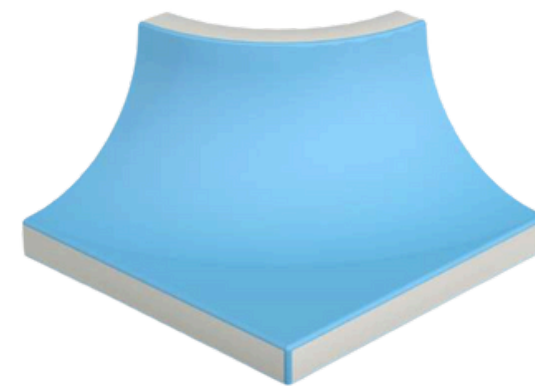

Excepto Azul oscuro mate
Except matt Dark Blue

RINCONERA
INTERNAL RADIAL TILE

CANTONERA
EXTERNAL RADIAL TILE

ESCOCIA RINCONERA INTERIOR
ROUND INTERNAL MITRE

CANTONERA TRANSICIÓN
EXTERNAL RADIAL TRANSITION TILE

ESCOCIA CANTONERA EXTERIOR
ROUND EXTERNAL MITRE

ESQUINA EXT CANTONERA
EXTERNAL MITRE

ESQUINA INT RINCONERA
INTERNAL MITRE

RINCONERA TRANSICIÓN
INTERNAL RADIAL TRANSITION TILE

ESQUINA INTERIOR CANTO ROMO
BULLNOSE INT. CORNER