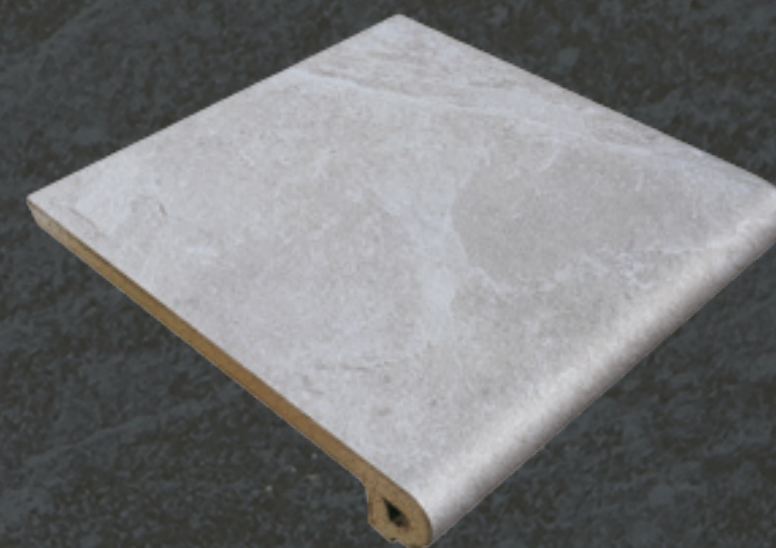

BASES TILES

6 X 33

33 X 33

30 X 50

PIEZAS ESPECIALES SPECIAL PIECES

**ZANQUÍN IZDA.
STRING LEFT SIDE**

**ZANQUÍN DCHA.
STRING RIGHT SIDE**

**RODAPIÉ
SKIRTING BOARD**

**ESQUINA REDONDEADA
ROUNDED STAIR-TREAD
CORNER**

**PELDAÑOS
STAIR TREAD**

* **TAMAÑO PELDAÑO: REDONDEADO (33', 50') /RECTO (50')**
STAIR TREAD SIZE: ROUNDED (33', 50') /STRAIGHT (50')

* **CONSULTAR SET COMPLETO DE PIEZAS ESPECIALES EN EL CATÁLOGO**
CHECK COMPLETE SET OF SPECIAL PIECES IN THE CATALOGUE