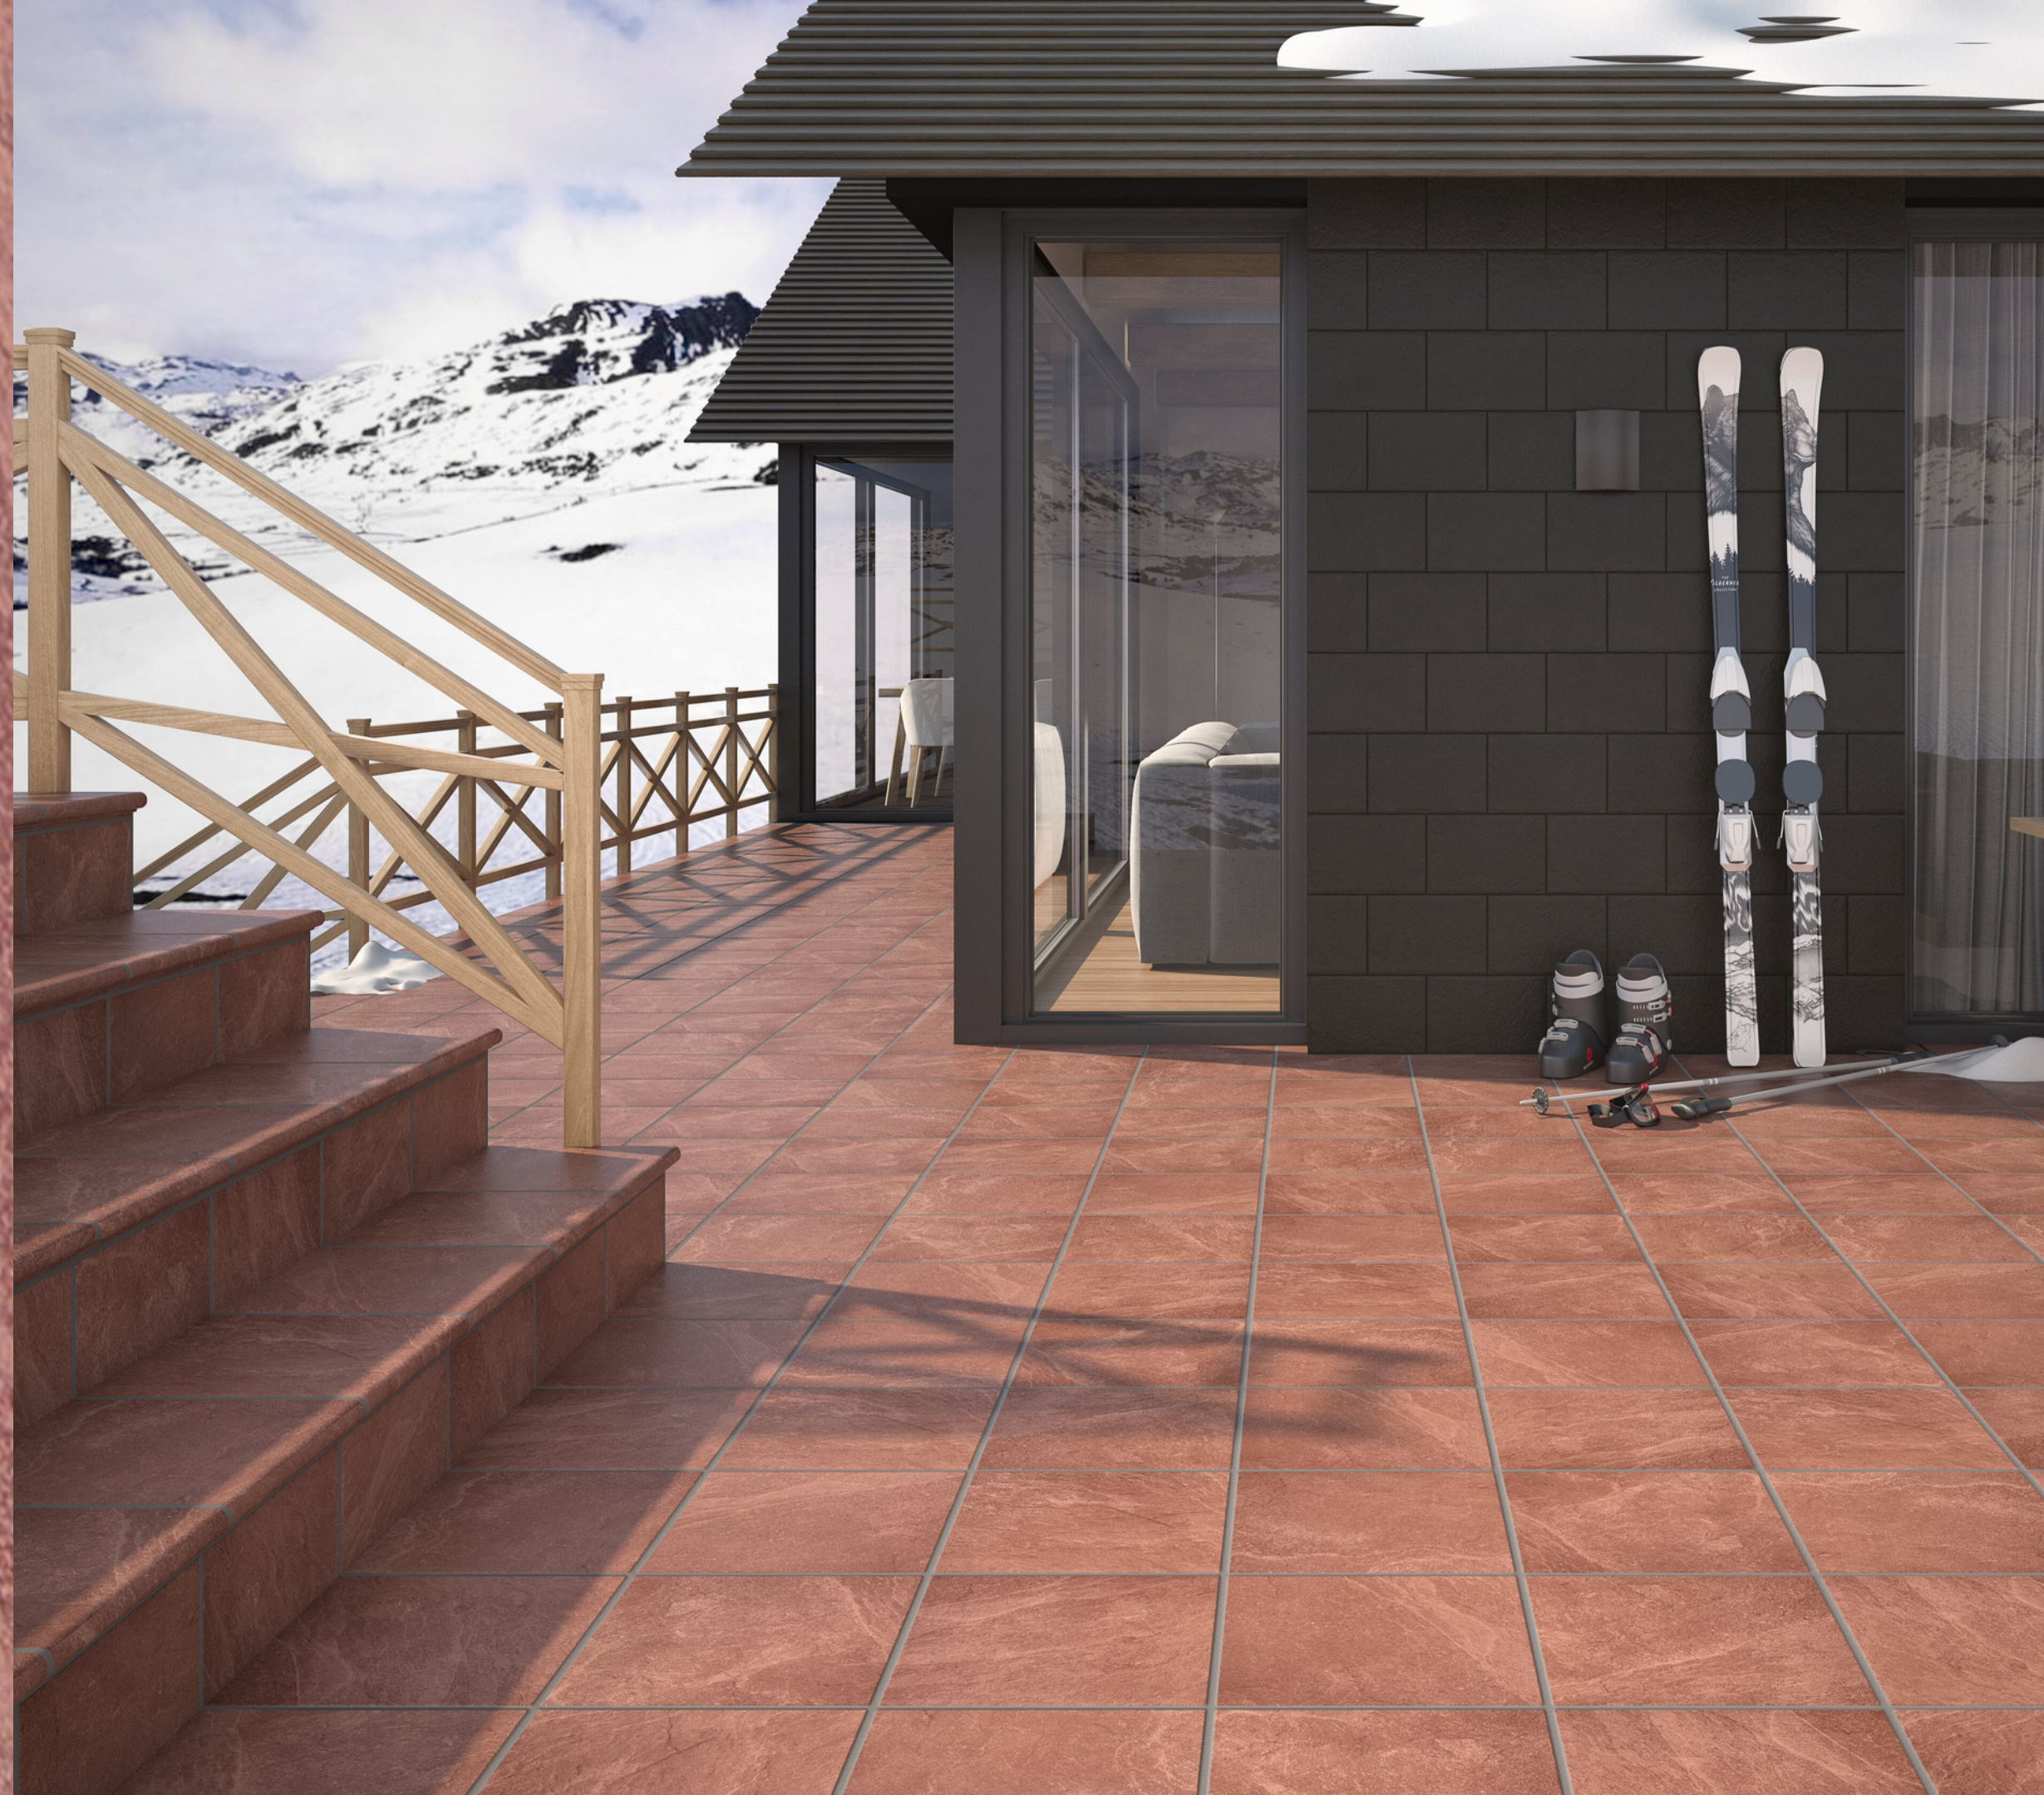

SUELOS DE CERÁMICA

SERIE TATRA

GRES ARAGÓN
SOLUTIONS FOR LIVING

GRES ARAGÓN

SOLUTIONS FOR LIVING

SERIE TATRA

ESMALTADOS
GLAZED TILES

GRES ARAGÓN
SOLUTIONS FOR LIVING

BASES TILES

6 X 33

33 X 33

30 X 50

PIEZAS ESPECIALES SPECIAL PIECES

**ZANQUÍN IZDA.
STRING LEFT SIDE**

**ZANQUÍN DCHA.
STRING RIGHT SIDE**

**RODAPIÉ
SKIRTING BOARD**

**ESQUINA REDONDEADA
ROUNDED STAIR-TREAD
CORNER**

**PELDAÑOS
STAIR TREAD**

* **TAMAÑO PELDAÑO: REDONDEADO (33', 50') /RECTO (50')**
STAIR TREAD SIZE: ROUNDED (33', 50') /STRAIGHT (50')

* **CONSULTAR SET COMPLETO DE PIEZAS ESPECIALES EN EL CATÁLOGO**
CHECK COMPLETE SET OF SPECIAL PIECES IN THE CATALOGUE

TATRA BEIGE

TATRA CARBÓN

TATRA GRIS

TATRA ROJO

GRES ARAGÓN
SOLUTIONS FOR LIVING