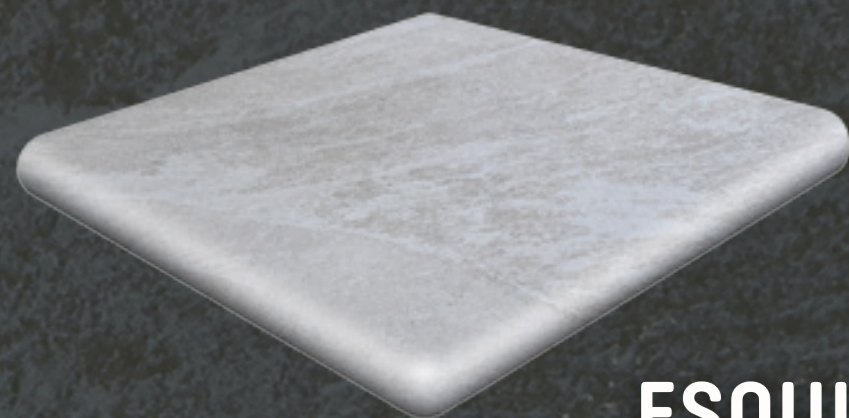

BASES TILES

6 X 33

33 X 33

30 X 50

PIEZAS ESPECIALES SPECIAL PIECES

**ZANQUÍN IZDA.
STRING LEFT SIDE**

**ZANQUÍN DCHA.
STRING RIGHT SIDE**

**RODAPIÉ
SKIRTING BOARD**

**ESQUINA REDONDEADA
ROUNDED STAIR-TREAD
CORNER**

**PELDAÑOS
STAIR TREAD**

* **TAMAÑO PELDAÑO: REDONDEADO (33', 50') /RECTO (50')**
STAIR TREAD SIZE: ROUNDED (33', 50') /STRAIGHT (50')

* **CONSULTAR SET COMPLETO DE PIEZAS ESPECIALES EN EL CATÁLOGO**
CHECK COMPLETE SET OF SPECIAL PIECES IN THE CATALOGUE