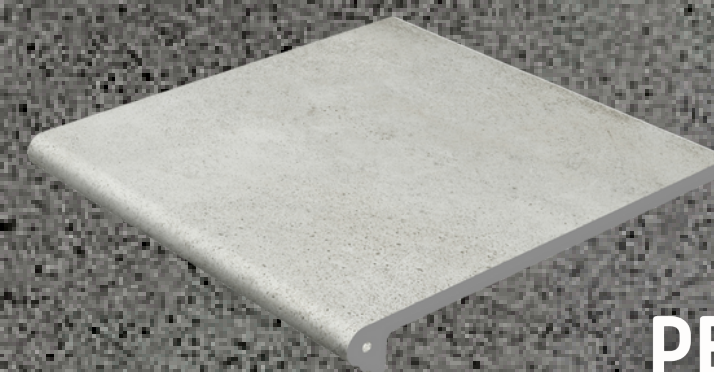

TILES

30 X 30

60 X 60

30 X 60

60 X 120

PIEZAS ESPECIALES SPECIAL PIECES

TAPAS PELDAÑOS
STEPS COVERS

ZANQUINES
STRINGS

BORDE MONOCOMPACT
120
MONOCOMPACT EDGE 120

ESQUINA REDONDEADA
ROUNDED STAIR-TREAD CORNER

RODAPIÉ 60
SKIRTING BOARD 60

PELDAÑOS
STAIR TREAD

TABICA
RISER

* **TAMAÑO PELDAÑO: REDONDEADO (30', 120')/RECTO (120', 150')**
STAIR TREAD SIZE: ROUNDED (30',120') /STRAIGHT (120', 150')

180' REDONDEADO BAJO PEDIDO

180' AVAILABLE ON DEMAND

180' RECTO BAJO PEDIDO

180' STRAIGHT AVAILABLE ON DEMAND

**ESQ.INT. BORDE
DESBORDANTE
OVERFLOWING INTERNAL
EDGE**

**REJILLA MONOCOMPACT
RANURADA
MONOCOMPACT GROOVED GRID**