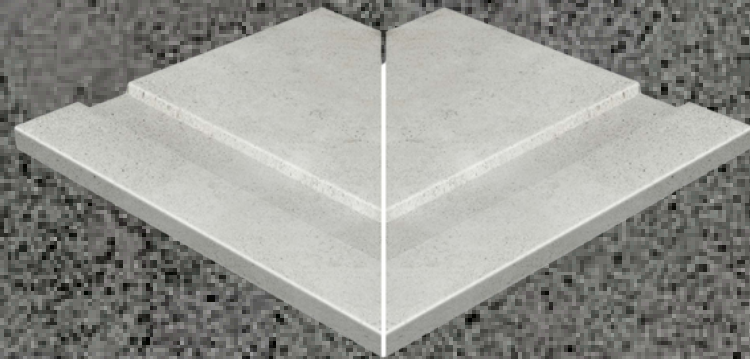

180' REDONDEADO BAJO PEDIDO

180' AVAILABLE ON DEMAND

180' RECTO BAJO PEDIDO

180' STRAIGHT AVAILABLE ON DEMAND

**ESQ.INT. BORDE
DESBORDANTE
OVERFLOWING INTERNAL
EDGE**

**REJILLA MONOCOMPACT
RANURADA
MONOCOMPACT GROOVED GRID**

**BORDE DESBORDANTE 60
OVERFLOWING EDGE 60**

**ESQ.EXT. BORDE
DESBORDANTE
OVERFLOWING EXTERNAL
EDGE**

**ESQUINA REJILLA
CORNER GRID**

**REJILLA FLEXIBLE
RANURADA
GROOVED FLEXIBLE GRID**

CANTONERA
EXTERNAL RADIAL TILE