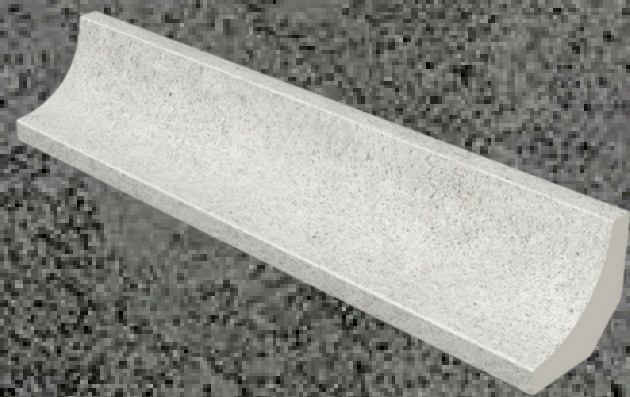

RINCONERA
INTERNAL RADIAL TILE