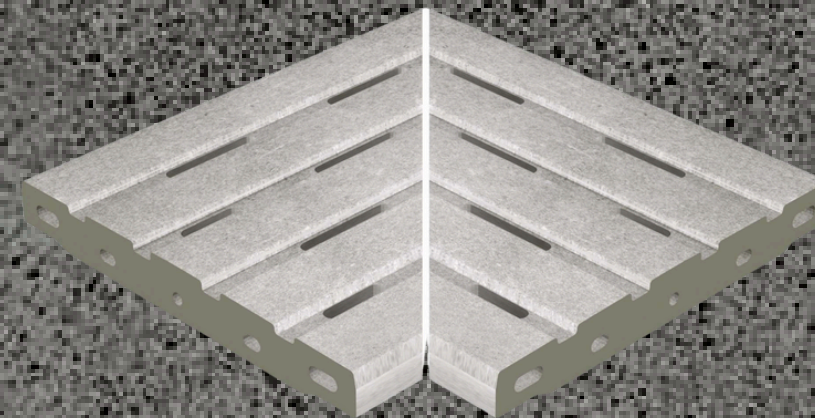

BORDE MONOCOMPACT
120
MONOCOMPACT EDGE 120

ESQUINA REDONDEADA
ROUNDED STAIR-TREAD CORNER

RODAPIÉ 60
SKIRTING BOARD 60

PELDAÑOS
STAIR TREAD

TABICA
RISER

* **TAMAÑO PELDAÑO: REDONDEADO (30', 120')/RECTO (120', 150')**
STAIR TREAD SIZE: ROUNDED (30',120') /STRAIGHT (120', 150')

180' REDONDEADO BAJO PEDIDO

180' AVAILABLE ON DEMAND

180' RECTO BAJO PEDIDO

180' STRAIGHT AVAILABLE ON DEMAND

**ESQ.INT. BORDE
DESBORDANTE
OVERFLOWING INTERNAL
EDGE**

**REJILLA MONOCOMPACT
RANURADA
MONOCOMPACT GROOVED GRID**

**BORDE DESBORDANTE 60
OVERFLOWING EDGE 60**

**ESQ.EXT. BORDE
DESBORDANTE
OVERFLOWING EXTERNAL
EDGE**

**ESQUINA REJILLA
CORNER GRID**

**REJILLA FLEXIBLE
RANURADA
GROOVED FLEXIBLE GRID**

CANTONERA
EXTERNAL RADIAL TILE