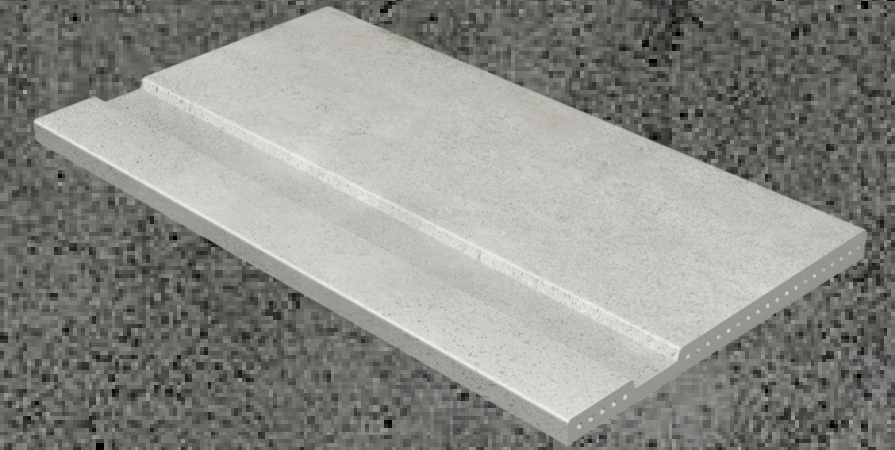

BORDE MONOCOMPACT
120
MONOCOMPACT EDGE 120

ESQUINA REDONDEADA
ROUNDED STAIR-TREAD CORNER

RODAPIÉ 60
SKIRTING BOARD 60

PELDAÑOS
STAIR TREAD

TABICA
RISER

* **TAMAÑO PELDAÑO: REDONDEADO (30', 120')/RECTO (120', 150')**
STAIR TREAD SIZE: ROUNDED (30',120') /STRAIGHT (120', 150')

180' REDONDEADO BAJO PEDIDO

180' AVAILABLE ON DEMAND

180' RECTO BAJO PEDIDO

180' STRAIGHT AVAILABLE ON DEMAND

**ESQ.INT. BORDE
DESBORDANTE
OVERFLOWING INTERNAL
EDGE**

**REJILLA MONOCOMPACT
RANURADA
MONOCOMPACT GROOVED GRID**

**BORDE DESBORDANTE 60
OVERFLOWING EDGE 60**

**ESQ.EXT. BORDE
DESBORDANTE
OVERFLOWING EXTERNAL
EDGE**

**ESQUINA REJILLA
CORNER GRID**

**REJILLA FLEXIBLE
RANURADA
GROOVED FLEXIBLE GRID**

CANTONERA
EXTERNAL RADIAL TILE