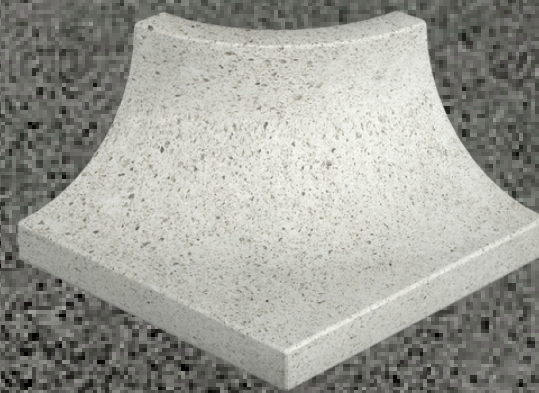

180' REDONDEADO BAJO PEDIDO

180' AVAILABLE ON DEMAND

180' RECTO BAJO PEDIDO

180' STRAIGHT AVAILABLE ON DEMAND

**ESQ.INT. BORDE
DESBORDANTE
OVERFLOWING INTERNAL
EDGE**

**REJILLA MONOCOMPACT
RANURADA
MONOCOMPACT GROOVED GRID**

**BORDE DESBORDANTE 60
OVERFLOWING EDGE 60**

**ESQ.EXT. BORDE
DESBORDANTE
OVERFLOWING EXTERNAL
EDGE**

**ESQUINA REJILLA
CORNER GRID**

**REJILLA FLEXIBLE
RANURADA
GROOVED FLEXIBLE GRID**

CANTONERA
EXTERNAL RADIAL TILE

ESCOCIA CANTONERA
EXTERIOR
ROUND EXTERNAL MITRE

ESQUINA EXT CANTONERA
EXTERNAL MITRE

CANTONERA TRANSICIÓN
EXTERNAL RADIAL TRANSITION
TILE

RINCONERA
INTERNAL RADIAL TILE

ESCOCIA RINCONERA
INTERIOR
ROUND INTERNAL MITRE