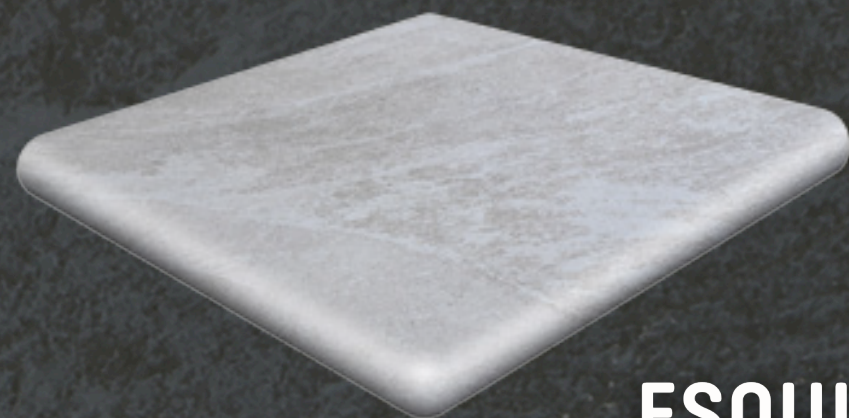

BASES TILES

33 X 33

PIEZAS ESPECIALES SPECIAL PIECES

**ZANQUÍN IZDA.
STRING LEFT SIDE**

**ZANQUÍN DCHA.
STRING RIGHT SIDE**

**RODAPIÉ
SKIRTING BOARD**

**ESQUINA REDONDEADA
ROUNDED STAIR-TREAD
CORNER**

**PELDAÑOS
STAIR TREAD**

* **TAMAÑO PELDAÑO: REDONDEADO (33')**
STAIR TREAD SIZE: ROUNDED (33')

* **CONSULTAR SET COMPLETO DE PIEZAS ESPECIALES EN EL CATÁLOGO**
CHECK COMPLETE SET OF SPECIAL PIECES IN THE CATALOGUE

TATRA BEIGE

TATRA CARBÓN