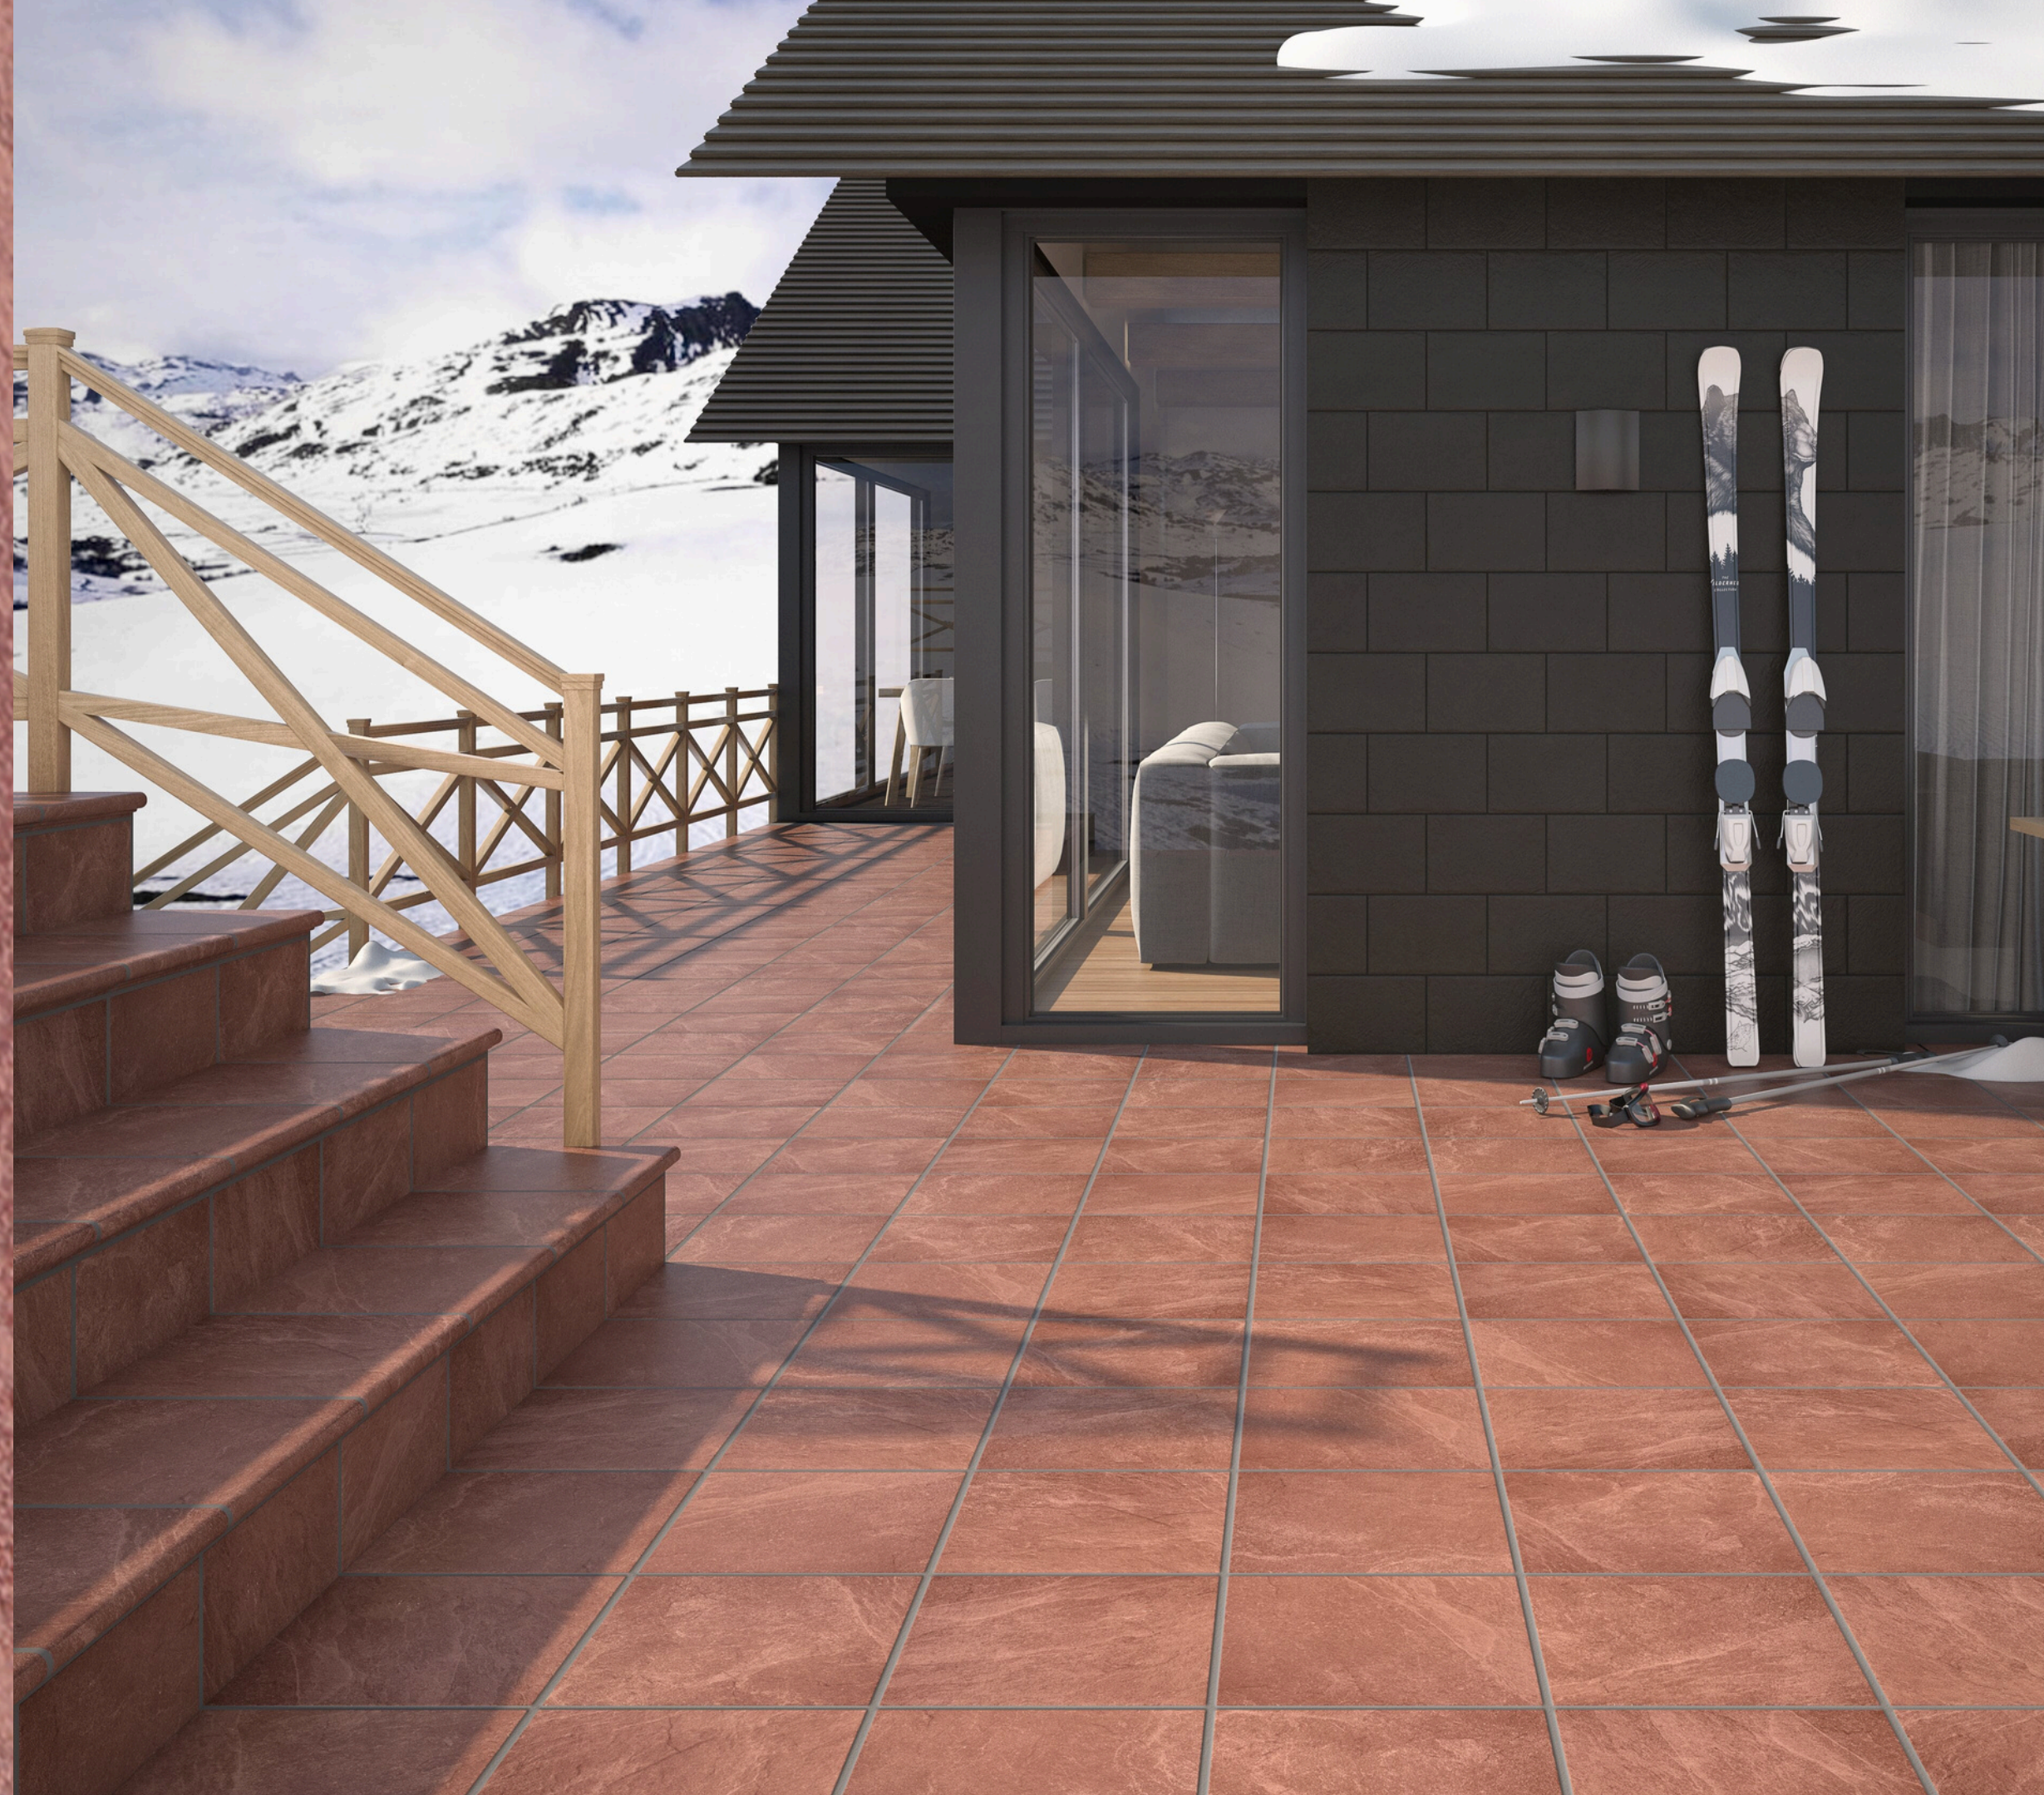

BASES TILES

33 X 33

PIEZAS ESPECIALES SPECIAL PIECES

**ZANQUÍN IZDA.
STRING LEFT SIDE**

**ZANQUÍN DCHA.
STRING RIGHT SIDE**

**RODAPIÉ
SKIRTING BOARD**

**ESQUINA REDONDEADA
ROUNDED STAIR-TREAD
CORNER**

**PELDAÑOS
STAIR TREAD**

* **TAMAÑO PELDAÑO: REDONDEADO (33')**
STAIR TREAD SIZE: ROUNDED (33')

* **CONSULTAR SET COMPLETO DE PIEZAS ESPECIALES EN EL CATÁLOGO**
CHECK COMPLETE SET OF SPECIAL PIECES IN THE CATALOGUE

TATRA BEIGE

TATRA CARBÓN

TATRA GRIS

TATRA ROJO

GRES ARAGÓN
SOLUTIONS FOR LIVING