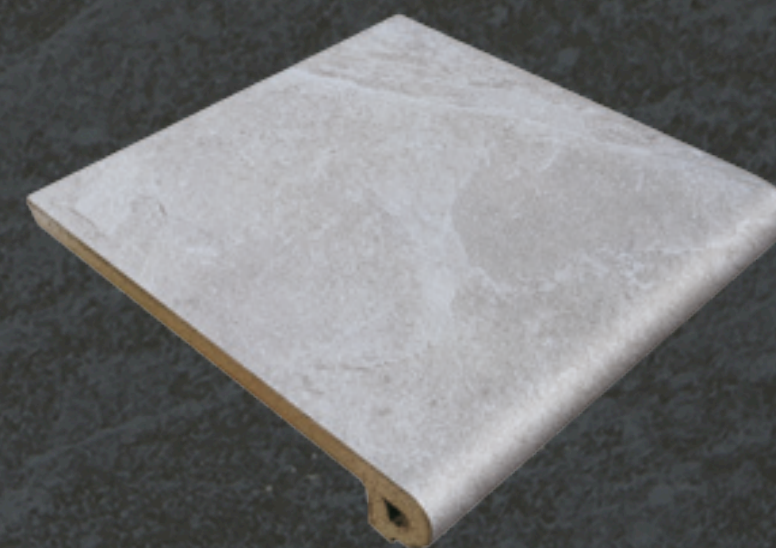

BASES TILES

33 X 33

PIEZAS ESPECIALES SPECIAL PIECES

**ZANQUÍN IZDA.
STRING LEFT SIDE**

**ZANQUÍN DCHA.
STRING RIGHT SIDE**

**RODAPIÉ
SKIRTING BOARD**

**ESQUINA REDONDEADA
ROUNDED STAIR-TREAD
CORNER**

**PELDAÑOS
STAIR TREAD**

* **TAMAÑO PELDAÑO: REDONDEADO (33')**
STAIR TREAD SIZE: ROUNDED (33')

* **CONSULTAR SET COMPLETO DE PIEZAS ESPECIALES EN EL CATÁLOGO**
CHECK COMPLETE SET OF SPECIAL PIECES IN THE CATALOGUE

TATRA BEIGE

TATRA CARBÓN