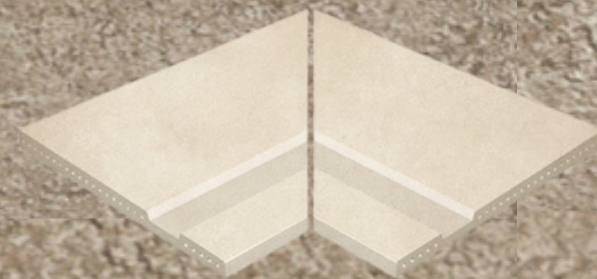

PELDAÑOS
STAIR TREAD

* TAMAÑO PELDAÑO: REDONDEADO (120', *150') / RECTO (120', *150')
STAIR TREAD SIZE: ROUNDED (120', *150') / STRAIGHT (120', *150')

PIEZAS ESPECIALES

SPECIAL PIECES

BORDE DESBORDANTE 60
OVERFLOWING EDGE 60

ESQ.INT.BORDE
DESBORDANTE
OVERFLOWING INTERNAL EDGE

ESQ.EXT.BORDE
DESBORDANTE
OVERFLOWING EXTERNAL EDGE

REJILLA FLEXIBLE
RANURADA
GROOVED FLEXIBLE GRID

ESQUINA REJILLA
CORNER GRID

REJILLA MONOCOMPACT
RANURADA
GROOVED MONOCOMPACT GRID