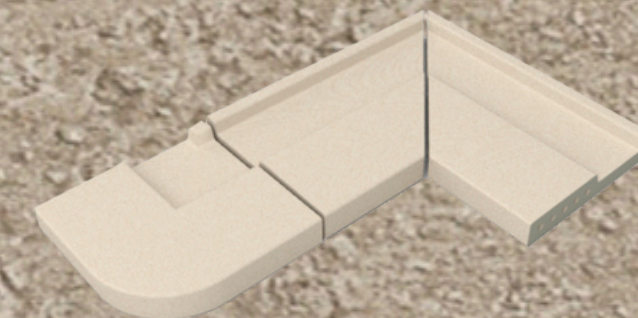

PELDAÑOS
STAIR TREAD

* TAMAÑO PELDAÑO: REDONDEADO (120', *150') / RECTO (120', *150')
STAIR TREAD SIZE: ROUNDED (120', *150') / STRAIGHT (120', *150')

PIEZAS ESPECIALES

SPECIAL PIECES

BORDE DESBORDANTE 60
OVERFLOWING EDGE 60

ESQ.INT.BORDE
DESBORDANTE
OVERFLOWING INTERNAL EDGE

ESQ.EXT.BORDE
DESBORDANTE
OVERFLOWING EXTERNAL EDGE

REJILLA FLEXIBLE
RANURADA
GROOVED FLEXIBLE GRID

ESQUINA REJILLA
CORNER GRID

REJILLA MONOCOMPACT
RANURADA
GROOVED MONOCOMPACT GRID