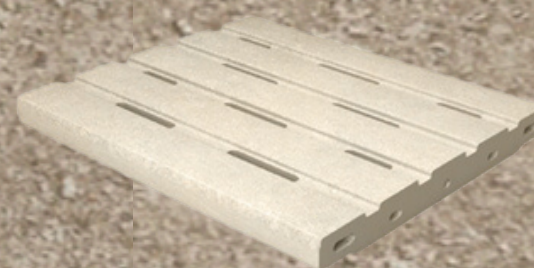

PELDAÑOS
STAIR TREAD

* TAMAÑO PELDAÑO: REDONDEADO (120', *150') / RECTO (120', *150')
STAIR TREAD SIZE: ROUNDED (120', *150') / STRAIGHT (120', *150')

PIEZAS ESPECIALES

SPECIAL PIECES

BORDE DESBORDANTE 60
OVERFLOWING EDGE 60

ESQ.INT.BORDE
DESBORDANTE
OVERFLOWING INTERNAL EDGE

ESQ.EXT.BORDE
DESBORDANTE
OVERFLOWING EXTERNAL EDGE

REJILLA FLEXIBLE
RANURADA
GROOVED FLEXIBLE GRID

ESQUINA REJILLA
CORNER GRID

REJILLA MONOCOMPACT
RANURADA
GROOVED MONOCOMPACT GRID