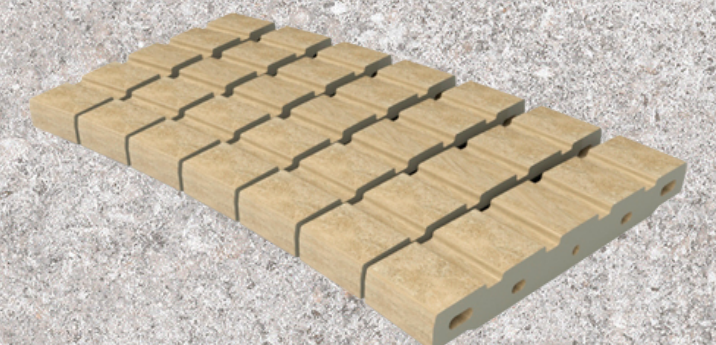

RODAPIÉ 60
SKIRTING BOARD 60

BORDE MONOCOMPACT 120
MONOCOMPACT EDGE 120

PELDAÑOS
STAIR TREAD

TABICA
RISER

TAPAS PELDAÑOS
STEPS COVERS

ESQUINA REDONDEADA
ROUNDED STAIR-TREAD
CORNER

TAMAÑO PELDAÑO: REDONDEADO (30',120')/RECTO (120')
STAIR TREAD SIZE: ROUNDED (30',120') /STRAIGHT (120')

180' REDONDEADO BAJO PEDIDO

180' AVAILABLE ON DEMAND

*150',*180' RECTO BAJO PEDIDO*

*150',*180' STRAIGHT AVAILABLE ON DEMAND*

BORDE DESBORDANTE 60
OVERFLOWING EDGE 60

ESQ.INT. BORDE
DESBORDANTE
OVERFLOWING INTERNAL
EDGE

ESQ.EXT. BORDE
DESBORDANTE
OVERFLOWING EXTERNAL
EDGE

REJILLA MONOCOMPACT
RANURADA
MONOCOMPACT GROOVED GRID

ESQUINA REJILLA
CORNER GRID

REJILLA FLEXIBLE
RANURADA
GROOVED FLEXIBLE GRID

CANTONERA
EXTERNAL RADIAL TILE