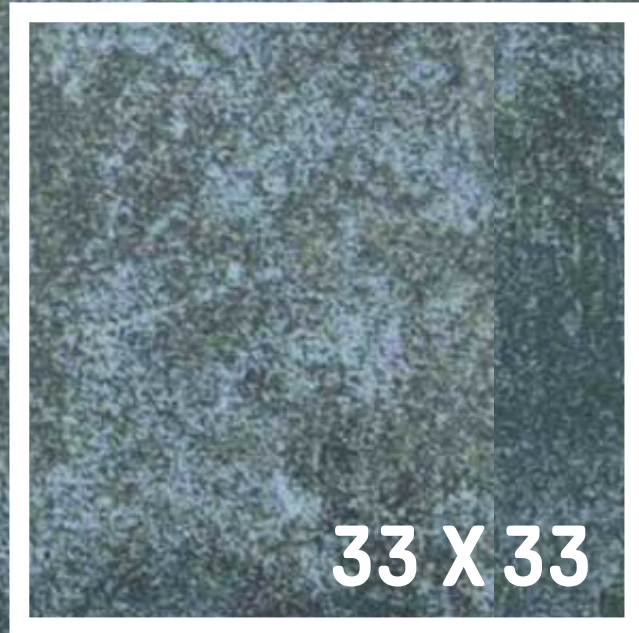

33 X 33

30 X 50

PIEZAS ESPECIALES SPECIAL PIECES

ZANQUINES
STRINGS

ESQUINA REDONDEADA
ROUNDED STAIR-TREAD CORNER

PELDAÑOS REDONDEADOS
ROUNDED STAIR TREAD

RODAPIÉ
SKIRTING BOARD

* **TAMAÑO PELDAÑO: REDONDEADO (33', 50')**
STAIR TREAD SIZE: ROUNDED (33', 50')