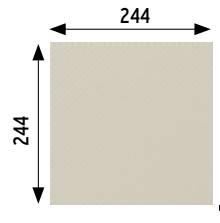

Detalle celdillas Cell detail

BASE 25x25 9.8x9.8" • TILE 25x25 9.8x9.8
244x244x8 mm 9.6x9.6x0.3"

Bases antideslizantes/mate · Anti slip tiles /Matt

Aciker Natural / Natural Aciker	Cod. 905336	MC501
Azul pálido / Pale blue	Cod. 905769	MC553
Azul / Blue	Cod. 905770	MC553
Aciker Gris / Grey Aciker	Cod. 905338	MC553
Negro / Black	Cod. 905771	MC630