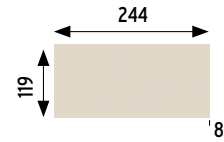

BASE 12x25 4.7x9.8" · TILE 12x25 4.7x9.8

119x244x8 mm 4.7x9.6x0.3"

Bases antideslizantes/mate · Anti slip tiles/Matt

Aciker Natural / Natural Aciker	Cod. 904021	MC420
Blanco / White	Cod. 904010	MC420
Azul pálido / Pale blue	Cod. 904009	MC420
Azul / Blue	Cod. 904004	MC420
Azul oscuro / Dark blue	Cod. 904006	MC437
Aciker Gris / Grey Aciker	Cod. 904000	MC437
Negro / Black	Cod. 904023	MC437

Revestimientos/Brillo · Wall tiles/Gloss

Aciker Natural / Natural Aciker	Cod. 904002	MC417
Blanco / White	Cod. 904011	MC417
Azul pálido / Pale blue	Cod. 904008	MC417
Azul / Blue	Cod. 904005	MC417
Azul oscuro / Dark blue	Cod. 904007	MC437
Aciker Gris / Grey Aciker	Cod. 904001	MC437
Negro / Black	Cod. 904022	MC437