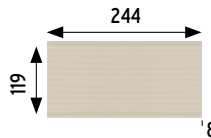

Ranurados / Grooved tiles

BASE 12x25 4.7x9.8" · TILE 12x25 4.7x9.8

119x244x8 mm 4.7x9.6x0.3"

Bases antideslizantes/mate · Anti slip tiles/Matt

Aciker Natural / Natural Aciker	Cod. 905545	MC563
Blanco / White	Cod. 905358	MC563
Azul pálido / Pale blue	Cod. 905640	MC563
Azul / Blue	Cod. 905469	MC563
Azul oscuro / Dark blue	Cod. 905471	MC583
Aciker Gris / Grey Aciker	Cod. 905350	MC583
Negro / Black	Cod. 905641	MC583