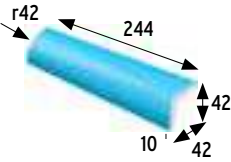

PRODUCTO ANTIPATÓGENO
ANTIPATHOGEN PRODUCT

Excepto Azul oscuro mate
Except matt Dark Blue

Piezas especiales Special pieces

Cantoneira transición External radial transition tile 244x42x10 mm

Bases antideslizantes/mate - Anti slip tiles /Matt