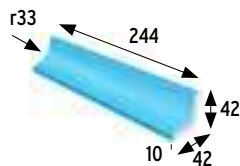

Rinconera transición Internal radial transition tile 244x42x10 mm