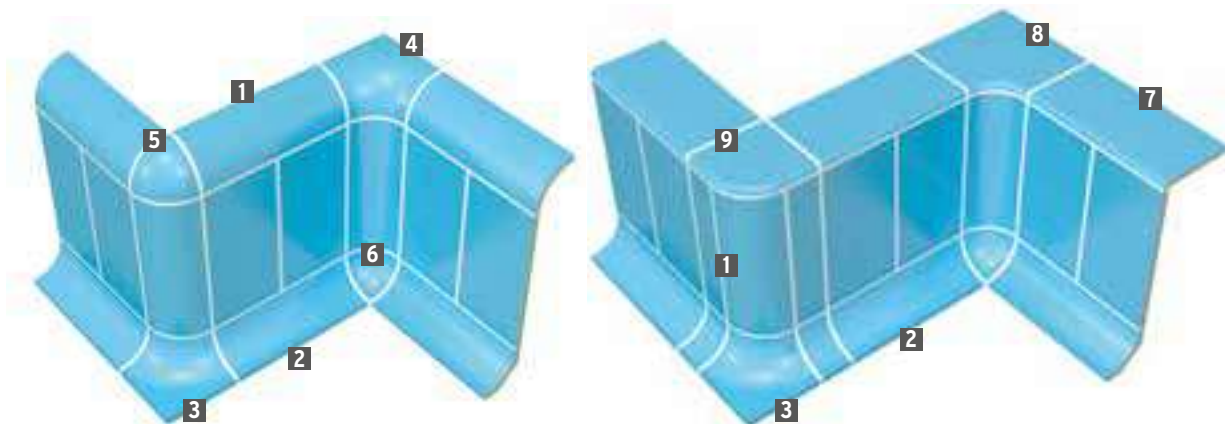

Rinconera transición Internal radial transition tile 244x42x10 mm

Bases antideslizantes/mate - Anti slip tiles /Matt

Aciker Natural / Natural Aciker	Cod. 905856	PZ420
Blanco / White	Cod. 905857	PZ420
Azul pálido / Pale blue	Cod. 906311	PZ420
Azul / Blue	Cod. 905847	PZ420
Azul oscuro / Dark blue	Cod. 905858	PZ420
Aciker Gris / Grey Aciker	Cod. 906312	PZ420
Negro / Black	Cod. 906313	PZ420

Revestimientos/Brillo - Wall tiles/Gloss

Aciker Natural / Natural Aciker	Cod. 905863	PZ420
Blanco / White	Cod. 905864	PZ420
Azul pálido / Pale blue	Cod. 906314	PZ420
Azul / Blue	Cod. 905866	PZ420
Azul oscuro / Dark blue	Cod. 905865	PZ420
Aciker Gris / Grey Aciker	Cod. 906315	PZ420
Negro / Black	Cod. 906316	PZ420

7 Canto romo Bullnose 244x119x9,5 mm

Bases antideslizantes/mate - Anti slip tiles /Matt

Aciker Natural / Natural Aciker	Cod. 900687	PZ123
Blanco / White	Cod. 903119	PZ123
Azul pálido / Pale blue	Cod. 903780	PZ123
Azul / Blue	Cod. 903113	PZ123
Azul oscuro / Dark blue	Cod. 903118	PZ123
Aciker Gris / Grey Aciker	Cod. 901711	PZ123
Negro / Black	Cod. 903779	PZ123

Revestimientos/Brillo - Wall tiles/Gloss

Aciker Natural / Natural Aciker	Cod. 903839	PZ123
Blanco / White	Cod. 901267	PZ123
Azul pálido / Pale blue	Cod. 903484	PZ123
Azul / Blue	Cod. 901266	PZ123
Azul oscuro / Dark blue	Cod. 904099	PZ123
Aciker Gris / Grey Aciker	Cod. 903752	PZ123
Negro / Black	Cod. 903753	PZ123