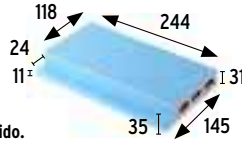

Apoyo rejilla Grid support

244x145x31 mm

Bases antideslizantes/mate · Anti slip tiles /Matt

Aciker Natural / Natural Aciker	Cod. 905667	PZ205
Blanco / White	Cod. 905668	PZ205
Azul / Blue	Cod. 905669	PZ205
Azul oscuro / Dark blue	Cod. 905670	PZ205