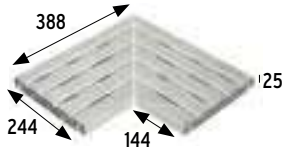

Esquina rejilla Corner grid

388x244x25 x144 mm

Antideslizante · Anti slip
Blanco Cod. **905052** JG761
Gris Cod. **905053** JG761
Beige Cod. **905054** JG761
Grafito Cod. **905055** JG761