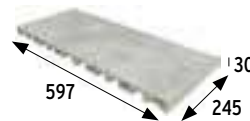

Rejilla cerámica oculta Hidden ceramic grid

597x245x30 mm

Antideslizante · Anti slip
Blanco Cod. **970589** PZ730
Gris Cod. **970644** PZ730
Beige Cod. **970645** PZ730
Grafito Cod. **970725** PZ730

* Disponible bajo pedido. / Available on demand. Ver/See pg. 14.