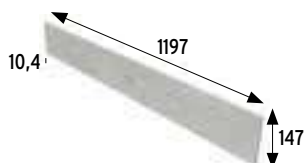

Tabica 15x120 Riser 15x120

1197x147x10,4 mm

Liso · Smooth

Blanco	Cod. 904706	PZ223
Gris	Cod. 906270	PZ223**
Beige	Cod. 904708	PZ223
Caoba	Cod. 905639	PZ223**
Grafito	Cod. 906269	PZ223**

** Producto con dimensiones 147x1197x10 mm
** Product with dimensions 147x1197x10 mm