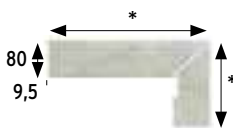

Zanquín recto dcha. Straight string right side

1. Liso · Smooth
2. Blanco Cod. **906034** JG245
   - Gris Cod. **906032** JG245
   - Beige Cod. **906033** JG245
   - Grafito Cod. **906035** JG245

* Las piezas se servirán con una longitud aproximada de 393 mm para ajustar a la medida deseada en obra.
The pieces will be served with an approximate length of 393 mm to adjust to the desired size on the construction place.