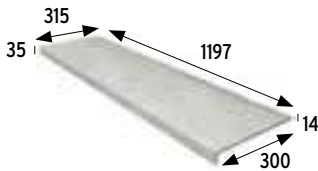

1. Antideslizante · Anti slip
2. Blanco Cod. **970095** PZ724
   - Gris Cod. **970096** PZ724
   - Beige Cod. **970097** PZ724
   - Grafito Cod. **970091** PZ724
3. Liso · Smooth
4. Blanco Cod. **970027** PZ724
   - Gris Cod. **970028** PZ724
   - Beige Cod. **970029** PZ724
   - Grafito Cod. **970572** PZ724