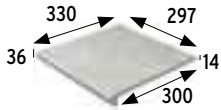

Antideslizante · Anti slip

Blanco	Cod. 970031	PZ287
Gris	Cod. 970032	PZ287
Beige	Cod. 970033	PZ287
Caoba	Cod. 970182	PZ287*
Grafito	Cod. 970092	PZ287

Liso · Smooth

Caoba	Cod. 970185	PZ287