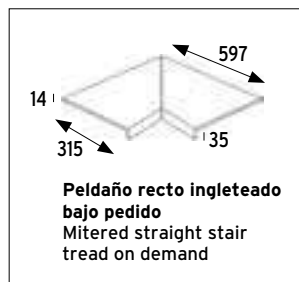

Urban

Porcelánicos
Porcelain tiles

Piezas especiales Special pieces Escaleras canto recto Straight edge steps

Peldaño recto 60 Straight stair-tread 60

597x315x14 mm

1. Antideslizante · Anti slip
2. Blanco Cod. **970023** PZ603
   - Gris Cod. **970024** PZ603
   - Beige Cod. **970025** PZ603
   - Grafito Cod. **970090** PZ603

Peldaño recto 120 Straight stair-tread 120

1197x315x14 mm

1. Antideslizante · Anti slip
2. Blanco Cod. **970095** PZ724
   - Gris Cod. **970096** PZ724
   - Beige Cod. **970097** PZ724
   - Grafito Cod. **970091** PZ724
3. Liso · Smooth
4. Blanco Cod. **970027** PZ724
   - Gris Cod. **970028** PZ724
   - Beige Cod. **970029** PZ724
   - Grafito Cod. **970572** PZ724

Peldaño recto 150 Straight stair-tread 150

1497x315x14 mm

1. Antideslizante · Anti slip
2. Blanco Cod. **970222** PZ750
   - Gris Cod. **970223** PZ750
   - Beige Cod. **970227** PZ750
   - Grafito Cod. **970364** PZ750

Peldaño recto 180* Straight stair-tread 180

* Disponible bajo pedido. / Available on demand.

Tapa peldaño recta Straight step cover

315x35 mm

- Blanco Cod. **905292** PZ195
- Gris Cod. **905291** PZ195
- Beige Cod. **905294** PZ195
- Grafito Cod. **905293** PZ195

Zanquín recto izda. Straight string left side

1. Liso · Smooth
2. Blanco Cod. **906029** JG245
   - Gris Cod. **906027** JG245
   - Beige Cod. **906028** JG245
   - Grafito Cod. **906030** JG245

Zanquín recto dcha. Straight string right side

1. Liso · Smooth
2. Blanco Cod. **906034** JG245
   - Gris Cod. **906032** JG245
   - Beige Cod. **906033** JG245
   - Grafito Cod. **906035** JG245

* Las piezas se servirán con una longitud aproximada de 393 mm para ajustar a la medida deseada en obra.
The pieces will be served with an approximate length of 393 mm to adjust to the desired size on the construction place.