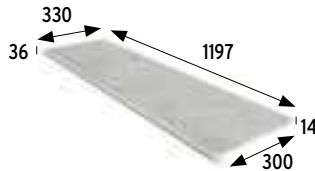

Peldaño redondeado 120 Rounded stair-tread 120

1197x330x14 mm

Liso · Smooth

Blanco	Cod. 970035	PZ724
Gris	Cod. 970036	PZ724
Beige	Cod. 970037	PZ724
Caoba	Cod. 970183	PZ724
Grafito	Cod. 970170	PZ724

Peldaño redondeado 180* Rounded stair-tread 180

* Disponible bajo pedido. / Available on demand.