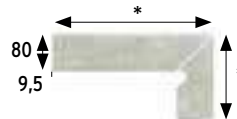

Zanquín redondeado dcha. Rounded string right side

Liso · Smooth

Blanco	Cod. 906024	JG245
Gris	Cod. 906022	JG245
Beige	Cod. 906023	JG245
Caoba	Cod. 906026	JG245
Grafito	Cod. 906025	JG245

* Las piezas se servirán con una longitud aproximada de 393 mm para ajustar a la medida deseada en obra.
The pieces will be served with an approximate length of 393 mm to adjust to the desired size on the construction place.