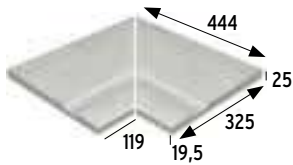

Esq. int. borde desbordante Overflowing internal edge

325x444x19 mm

Antideslizante · Anti slip
Blanco Cod. **904317** JG762
Gris Cod. **904318** JG762
Beige Cod. **904319** JG762
Grafito Cod. **904782** JG762