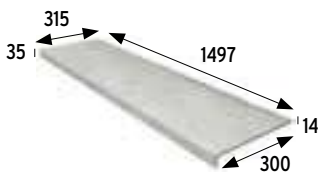

Peldaño recto 150 Straight stair-tread 150

1497x315x14 mm

1. Antideslizante · Anti slip
2. Blanco Cod. **970222** PZ750
   - Gris Cod. **970223** PZ750
   - Beige Cod. **970227** PZ750
   - Grafito Cod. **970364** PZ750

Peldaño recto 180* Straight stair-tread 180

* Disponible bajo pedido. / Available on demand.

Tapa peldaño recta Straight step cover

315x35 mm

- Blanco Cod. **905292** PZ195
- Gris Cod. **905291** PZ195
- Beige Cod. **905294** PZ195
- Grafito Cod. **905293** PZ195