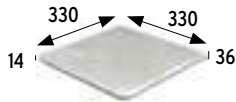

Esquina redondeada Rounded stair-tread corner

330x330x14 mm

Antideslizante · Anti slip

Blanco	Cod. 904285	PZ715
Gris	Cod. 904286	PZ715
Beige	Cod. 904287	PZ715
Caoba	Cod. 905647	PZ715*
Grafito	Cod. 904774	PZ715

Liso · Smooth

Caoba	Cod. 905777	PZ715

* Disponible bajo pedido. / Available on demand.