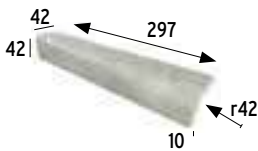

Antideslizante · Anti slip
Blanco Cod. **904361** PZ360
Gris Cod. **904362** PZ360
Beige Cod. **904363** PZ360
Grafito Cod. **904793** PZ360

Antideslizante · Anti slip
Blanco Cod. **904353** PZ283
Gris Cod. **904354** PZ283
Beige Cod. **904355** PZ283
Grafito Cod. **904792** PZ283

Antideslizante · Anti slip
Blanco Cod. **904349** PZ283
Gris Cod. **904350** PZ283
Beige Cod. **904351** PZ283
Grafito Cod. **904791** PZ283

Cantonera transición External radial transition tile
297x42x10 mm