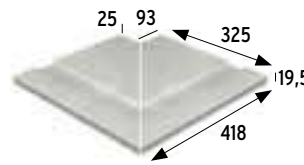

Esq. ext. borde desbordante Overflowing external edge

325x418x93 mm

Antideslizante · Anti slip
Blanco Cod. **904321** JG762
Gris Cod. **904322** JG762
Beige Cod. **904323** JG762
Grafito Cod. **904783** JG762