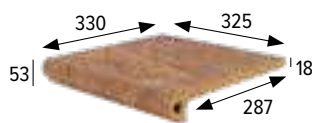

Jasper

Naturales Natural tiles

Colores / Colors

Formatos / Sizes  **33x33**

13x13
pulgadas/inches

Para información más detallada por formato/color,
consultar en la web de la colección.

For more detailed information by format/color,
consult the collection's website.

JASPER MARRÓN 33x33 13x13"

Jasper

Naturales
Natural tiles

MARRÓN

ROJO

Los colores son indicativos. Colors are just indicative.

BASE 33x33 13x13" • TILE 33x33 13x13"
325x325x16 mm 12.8x12.8x0.6"

Marrón Cod. **901634** MC485
Rojo Cod. **901635** MC485

Piezas especiales Escaleras Steps

Peldaño redondeado 33 Rounded stair-tread 33
325x330x18 mm

Marrón Cod. **901637** PZ270
Rojo Cod. **901638** PZ270

Esquina redondeada Rounded stair-tread corner
330x330x53x18 mm