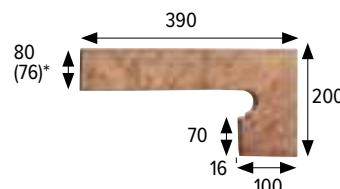

Jasper

Naturales Natural tiles

Colores / Colors

Formatos / Sizes  **33x33**

13x13
pulgadas/inches

Para información más detallada por formato/color,
consultar en la web de la colección.

For more detailed information by format/color,
consult the collection's website.

JASPER MARRÓN 33x33 13x13"

Jasper

Naturales
Natural tiles

MARRÓN

ROJO

Los colores son indicativos. Colors are just indicative.

BASE 33x33 13x13" • TILE 33x33 13x13"
325x325x16 mm 12.8x12.8x0.6"

Marrón Cod. **901634** MC485
Rojo Cod. **901635** MC485

Piezas especiales Escaleras Steps

Peldaño redondeado 33 Rounded stair-tread 33
325x330x18 mm

Marrón Cod. **901637** PZ270
Rojo Cod. **901638** PZ270

Esquina redondeada Rounded stair-tread corner
330x330x53x18 mm

Marrón Cod. **901640** PZ555
Rojo Cod. **901641** PZ555

Zanquín redondeado izda. Rounded string left side
390x80/200x100x16 mm

Marrón Cod. **901643** PZ160
Rojo Cod. **901644** PZ160

Zanquín redondeado dcha. Rounded string right side
390x80/200x100x16 mm