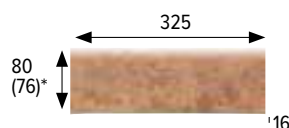

Marrón Cod. **901640** PZ555
Rojo Cod. **901641** PZ555

Zanquín redondeado izda. Rounded string left side
390x80/200x100x16 mm

Marrón Cod. **901643** PZ160
Rojo Cod. **901644** PZ160

Zanquín redondeado dcha. Rounded string right side
390x80/200x100x16 mm

Marrón Cod. **901646** PZ160
Rojo Cod. **901647** PZ160

Rodapié 33 Skirting board 33
325x80(76)x16 mm

Marrón Cod. **901649** ML160
Rojo Cod. **901650** ML160

(*) Entre paréntesis las medidas especiales del color Rojo.
(*) In brackets special sizes for Rojo color.