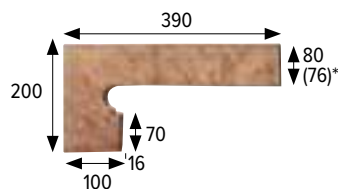

Jasper

Naturales Natural tiles

Colores / Colors

Formatos / Sizes  **33x33**

13x13
pulgadas/inches

Para información más detallada por formato/color,
consultar en la web de la colección.

For more detailed information by format/color,
consult the collection's website.

JASPER MARRÓN 33x33 13x13"

Jasper

Naturales
Natural tiles

MARRÓN

ROJO

Los colores son indicativos. Colors are just indicative.

BASE 33x33 13x13" • TILE 33x33 13x13"
325x325x16 mm 12.8x12.8x0.6"

Marrón Cod. **901634** MC485
Rojo Cod. **901635** MC485

Piezas especiales Escaleras Steps

Peldaño redondeado 33 Rounded stair-tread 33
325x330x18 mm

Marrón Cod. **901637** PZ270
Rojo Cod. **901638** PZ270

Esquina redondeada Rounded stair-tread corner
330x330x53x18 mm

Marrón Cod. **901640** PZ555
Rojo Cod. **901641** PZ555

Zanquín redondeado izda. Rounded string left side
390x80/200x100x16 mm

Marrón Cod. **901643** PZ160
Rojo Cod. **901644** PZ160

Zanquín redondeado dcha. Rounded string right side
390x80/200x100x16 mm