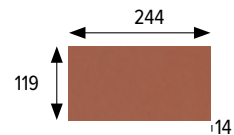

# Cotto

Naturales Natural tiles

Colores / Colors

Formatos / Sizes	6x25	2.4x9.8
	12x25	4.7x9.8
	25x25	9.8x9.8
	33x33	13x13

Para información más detallada por formato/color, consultar en la web de la colección.

For more detailed information by format/color, consult the collection's website.

COTTO ROJO 33x33 13x13"

# Cotto

Naturales  
Natural tiles

Los colores son indicativos. Colors are just indicative.

**BASE 6x25\* 2.4x9.8" · TILE 6x25\* 2.4x9.8"** \_\_\_\_\_  
62x244x10 mm 2.4x9.6x0.4 "

Rojo Cod. **903840** MC427  
Blanco Cod. **903841** MC427  
Gris Cod. **903842** MC427

**BASE 12x25 4.7x9.8" · TILE 12x25 4.7x9.8"** \_\_\_\_\_  
119x244x14 mm 4.7x9.6x0.5 "

Rojo Cod. **901583** MC410  
Blanco Cod. **901587** MC410  
Gris Cod. **901589** MC410

\* Se obtiene a partir de base de 12x25 4.7x9.8" premarcada.  
\* It is obtained from 12x25 4.7x9.8" premarked tile.