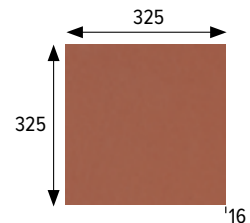

BASE 33x33 13x13" · TILE 33x33 13x13" _____
325x325x16 mm 12.8x12.8x0.6 "

Rojo Cod. **901547** MC470
Blanco Cod. **902683** MC470
Gris Cod. **902800** MC470