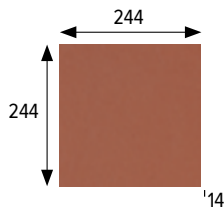

# Cotto

Naturales Natural tiles

Colores / Colors

Formatos / Sizes	6x25	2.4x9.8
	12x25	4.7x9.8
	25x25	9.8x9.8
	33x33	13x13

Para información más detallada por formato/color, consultar en la web de la colección.

# Cotto

Naturales  
Natural tiles

Los colores son indicativos. Colors are just indicative.

**BASE 6x25\* 2.4x9.8" · TILE 6x25\* 2.4x9.8"** \_\_\_\_\_  
62x244x10 mm 2.4x9.6x0.4 "

Rojo Cod. **903840** MC427  
Blanco Cod. **903841** MC427  
Gris Cod. **903842** MC427

**BASE 12x25 4.7x9.8" · TILE 12x25 4.7x9.8"** \_\_\_\_\_  
119x244x14 mm 4.7x9.6x0.5 "

Rojo Cod. **901583** MC410  
Blanco Cod. **901587** MC410  
Gris Cod. **901589** MC410

\* Se obtiene a partir de base de 12x25 4.7x9.8" premarcada.  
\* It is obtained from 12x25 4.7x9.8" premarked tile.

**BASE 25x25 9.8x9.8" · TILE 25x25 9.8x9.8"** \_\_\_\_\_  
244x244x14 mm 9.6x9.6x0.5 "

Rojo Cod. **902635** MC410  
Blanco Cod. **902675** MC410  
Gris Cod. **902799** MC410

**BASE 33x33 13x13" · TILE 33x33 13x13"** \_\_\_\_\_  
325x325x16 mm 12.8x12.8x0.6 "