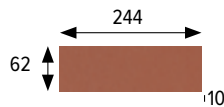

# Cotto

Naturales Natural tiles

Colores / Colors

Formatos / Sizes	6x25	2.4x9.8
	12x25	4.7x9.8
	25x25	9.8x9.8
	33x33	13x13

Para información más detallada por formato/color, consultar en la web de la colección.

For more detailed information by format/color, consult the collection's website.

COTTO ROJO 33x33 13x13"

# Cotto

Naturales  
Natural tiles

Los colores son indicativos. Colors are just indicative.

**BASE 6x25\* 2.4x9.8" · TILE 6x25\* 2.4x9.8"** \_\_\_\_\_  
62x244x10 mm 2.4x9.6x0.4 "

Rojo Cod. **903840** MC427  
Blanco Cod. **903841** MC427  
Gris Cod. **903842** MC427

**BASE 12x25 4.7x9.8" · TILE 12x25 4.7x9.8"** \_\_\_\_\_  
119x244x14 mm 4.7x9.6x0.5 "

Rojo Cod. **901583** MC410  
Blanco Cod. **901587** MC410  
Gris Cod. **901589** MC410

\* Se obtiene a partir de base de 12x25 4.7x9.8" premarcada.  
\* It is obtained from 12x25 4.7x9.8" premarked tile.