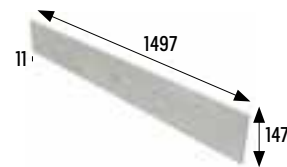

Formatos /	30x30 cm	11.8x11.8 pulgadas/inches
Sizes	30x60	11.8x23.6
	60x60	23.6x23.6
	60x120	23.6x47.2

Para información más detallada por formato/color, consultar en la web de la colección.
For more detailed information by format/color, consult the collection's website.

* Disponible bajo pedido. / Available on demand.

Peldaño redondeado 150*

Rounded stair-tread 150

Peldaño redondeado 180*

Rounded stair-tread 180

* Disponible bajo pedido. / Available on demand.

Rodapié 60

Skirting board 60
600x80x10 mm

Liso · Smooth

Blanco	Cod. 906621	ML230
Gris	Cod. 906620	ML230
Beige	Cod. 906622	ML230
Caoba	Cod. 906623	ML230
Grafito	Cod. 906624	ML230

Tabica 15x150

Riser 15x150
1497x147x11 mm

Liso · Smooth

Blanco	Cod. 906329	PZ283
Gris	Cod. 906328	PZ283
Beige	Cod. 906331	PZ283
Caoba	Cod. 906332	PZ283
Grafito	Cod. 906330	PZ283