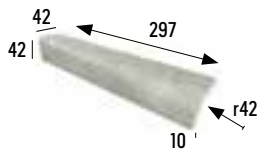

Piezas especiales Special pieces

Piscinas Swimming pool

Cantonera transición

External radial transition tile
297x42x10 mm

Antideslizante · Anti slip

Blanco	Cod. 906212	PZ420
Gris	Cod. 906211	PZ420
Beige	Cod. 906213	PZ420