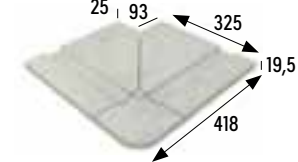

Esq. ext. borde desbordante

Overflowing external edge
325x418x93 mm

Antideslizante · Anti slip

Blanco	Cod. 906661	JG762
Gris	Cod. 906662	JG762
Beige	Cod. 906663	JG762
Grafito	Cod. 906664	JG762