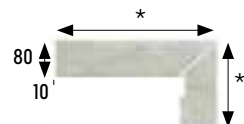

Zanquín recto dcha.

Straight string right side

Liso · Smooth

Blanco	Cod. 906034	JG245
Gris	Cod. 906032	JG245
Beige	Cod. 906033	JG245
Grafito	Cod. 906035	JG245