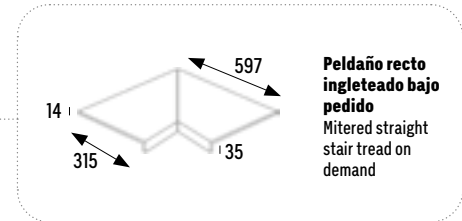

**Peldaño recto
ingleteado bajo
pedido**
Mitered straight
stair tread on
demand

Tapa peldaño recta

Straight step cover
315x35 mm

Blanco	Cod. 905292	PZ195
Gris	Cod. 905291	PZ195
Beige	Cod. 905294	PZ195
Grafito	Cod. 905293	PZ195