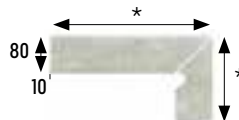

Zanquín redondeado dcha.

Rounded string right side

Liso · Smooth

Blanco	Cod. 906024	JG245
Gris	Cod. 906022	JG245
Beige	Cod. 906023	JG245
Caoba	Cod. 906026	JG245
Grafito	Cod. 906025	JG245

* Las piezas se servirán con una longitud aproximada de 393 mm para ajustar a la medida deseada en obra.
The pieces will be served with an approximate length of 393 mm to adjust to the desired size on the construction place.