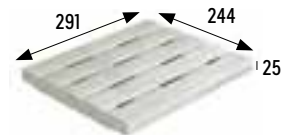

Rejilla monocompact ranurada

Grooved monocompact grid**
291x244x25 mm

Antideslizante · Anti slip

Blanco	Cod. 905056	PZ595
Gris	Cod. 904909	PZ595
Beige	Cod. 905058	PZ595
Grafito	Cod. 905059	PZ595