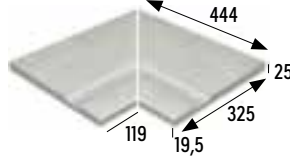

Esq. int. borde desbordante

Overflowing internal edge
325x444x19 mm

Antideslizante · Anti slip

Blanco	Cod. 904317	JG762
Gris	Cod. 904318	JG762
Beige	Cod. 904319	JG762
Grafito	Cod. 904782	JG762