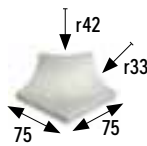

Esq. ext. cantonera

External mitre
75x75 mm

Antideslizante · Anti slip

Blanco	Cod. 904357	PZ360
Gris	Cod. 904358	PZ360
Beige	Cod. 904359	PZ360
Grafito	Cod. 904794	PZ360