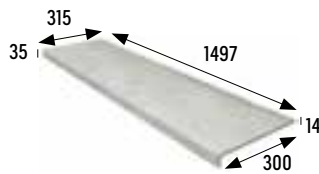

Liso · Smooth

Blanco	Cod. 970027	PZ724
Gris	Cod. 970028	PZ724
Beige	Cod. 970029	PZ724
Grafito	Cod. 970572	PZ724

Peldaño recto 150

Straight stair-tread 150
1497x315x14 mm

Antideslizante · Anti slip

Blanco	Cod. 970222	PZ750
Gris	Cod. 970223	PZ750
Beige	Cod. 970227	PZ750
Grafito	Cod. 970364	PZ750

Peldaño recto 180*

Straight stair-tread 180

* **Disponible bajo pedido.** / Available on demand.

**Peldaño recto
ingleteado bajo
pedido**
Mitered straight
stair tread on
demand

Tapa peldaño recta

Straight step cover
315x35 mm