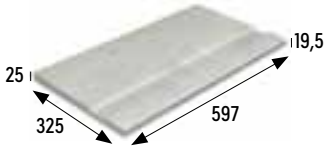

Piezas especiales Special pieces

Piscinas Swimming pool

Borde desbordante 60

Overflowing edge 60
597x325x25 mm

Antideslizante · Anti slip

Blanco	Cod. 970261	PZ650
Gris	Cod. 970262	PZ650
Beige	Cod. 970263	PZ650
Grafito	Cod. 970264	PZ650