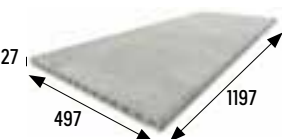

Borde monocompact 120

Monocompact edge 120
1197x497x27 mm

Antideslizante · Anti slip

Blanco	Cod. 970658	PZ730
Gris	Cod. 970660	PZ730
Beige	Cod. 970659	PZ730