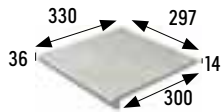

Formatos /	30x30 cm	11.8x11.8 pulgadas/inches
Sizes	30x60	11.8x23.6
	60x60	23.6x23.6
	60x120	23.6x47.2

Para información más detallada por formato/color, consultar en la web de la colección.
For more detailed information by format/color, consult the collection's website.

Los colores son indicativos.
Colors are just indicative.

Piezas especiales Special pieces

Peldaño redondeado 30

Rounded stair-tread 30
297x330x14 mm

Antideslizante · Anti slip

Blanco	Cod. 970031	PZ287
Gris	Cod. 970032	PZ287
Beige	Cod. 970033	PZ287
Caoba	Cod. 970182	PZ287*
Grafito	Cod. 970092	PZ287