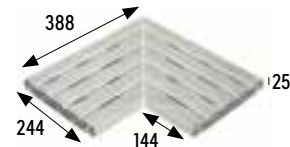

Antideslizante · Anti slip

Blanco	Cod. 905056	PZ595
Gris	Cod. 904909	PZ595
Beige	Cod. 905058	PZ595
Grafito	Cod. 905059	PZ595

Esquina rejilla

Corner grid
388x244x25 mm

Antideslizante · Anti slip

Blanco	Cod. 905052	JG761
Gris	Cod. 905053	JG761
Beige	Cod. 905054	JG761
Grafito	Cod. 905055	JG761