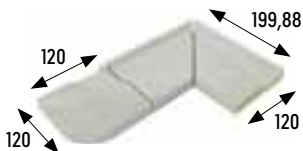

Nicho Esq. dcha./izda. nicho

Niche right/left corner

Antideslizante · Anti slip

Blanco	*
Gris	*
Beige	*

* Disponible bajo pedido.
Available on demand.