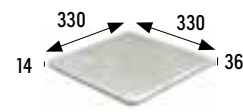

Esquina redondeada

Rounded stair-tread corner
330x330x14 mm

Antideslizante · Anti slip

Blanco	Cod. 904285	PZ715
Gris	Cod. 904286	PZ715
Beige	Cod. 904287	PZ715
Caoba	Cod. 905647	PZ715*
Grafito	Cod. 904774	PZ715

* Disponible bajo pedido. / Available on demand.

Peldaño redondeado 150*

Rounded stair-tread 150

Peldaño redondeado 180*

Rounded stair-tread 180

* Disponible bajo pedido. / Available on demand.

Rodapié 60

Skirting board 60
600x80x10 mm

Liso · Smooth

Blanco	Cod. 906621	ML230
Gris	Cod. 906620	ML230
Beige	Cod. 906622	ML230
Caoba	Cod. 906623	ML230
Grafito	Cod. 906624	ML230