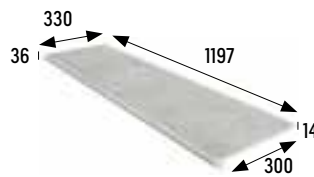

Piezas especiales Special pieces

Peldaño redondeado 30

Rounded stair-tread 30
297x330x14 mm

Antideslizante · Anti slip

Blanco	Cod. 970031	PZ287
Gris	Cod. 970032	PZ287
Beige	Cod. 970033	PZ287
Caoba	Cod. 970182	PZ287*
Grafito	Cod. 970092	PZ287

* Disponible bajo pedido. / Available on demand.

Peldaño redondeado 120

Rounded stair-tread 120
1197x330x14 mm

Liso · Smooth

Blanco	Cod. 970035	PZ724
Gris	Cod. 970036	PZ724
Beige	Cod. 970037	PZ724
Caoba	Cod. 970183	PZ724
Grafito	Cod. 970170	PZ724

Esquina redondeada

Rounded stair-tread corner
330x330x14 mm

Antideslizante · Anti slip

Blanco	Cod. 904285	PZ715
Gris	Cod. 904286	PZ715
Beige	Cod. 904287	PZ715
Caoba	Cod. 905647	PZ715*
Grafito	Cod. 904774	PZ715

* Disponible bajo pedido. / Available on demand.

Peldaño redondeado 150*

Rounded stair-tread 150

Peldaño redondeado 180*

Rounded stair-tread 180

* Disponible bajo pedido. / Available on demand.

Rodapié 60

Skirting board 60
600x80x10 mm

Liso · Smooth

Blanco	Cod. 906621	ML230
Gris	Cod. 906620	ML230
Beige	Cod. 906622	ML230
Caoba	Cod. 906623	ML230
Grafito	Cod. 906624	ML230

Tabica 15x150

Riser 15x150
1497x147x11 mm

Liso · Smooth

Blanco	Cod. 906329	PZ283
Gris	Cod. 906328	PZ283
Beige	Cod. 906331	PZ283
Caoba	Cod. 906332	PZ283
Grafito	Cod. 906330	PZ283

Tapa peldaño redonda dcha.

Right rounded step cover
330x36 mm

Blanco	Cod. 905239	PZ195
Gris	Cod. 905238	PZ195
Beige	Cod. 905241	PZ195
Caoba	Cod. 905642	PZ195
Grafito	Cod. 905240	PZ195

Tapa peldaño redonda izda.

Left rounded step cover
330x36 mm

Blanco	Cod. 905243	PZ195
Gris	Cod. 905242	PZ195
Beige	Cod. 905245	PZ195
Caoba	Cod. 905643	PZ195
Grafito	Cod. 905244	PZ195

Tabica 15x120

Riser 15x120
1197x147x10 mm

Liso · Smooth