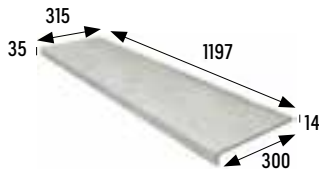

Piezas especiales Special pieces

Peldaño recto 120

Straight stair-tread 120
1197x315x14 mm

Antideslizante · Anti slip

Blanco	Cod. 970095	PZ724
Gris	Cod. 970096	PZ724
Beige	Cod. 970097	PZ724
Grafito	Cod. 970091	PZ724

Liso · Smooth

Blanco	Cod. 970027	PZ724
Gris	Cod. 970028	PZ724
Beige	Cod. 970029	PZ724
Grafito	Cod. 970572	PZ724