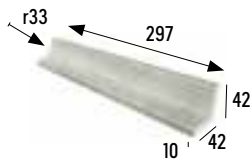

Rinconera transición

Internal radial transition tile
297x42x10 mm

Antideslizante · Anti slip

Blanco	Cod. 906215	PZ420
Gris	Cod. 906214	PZ420
Beige	Cod. 906216	PZ420