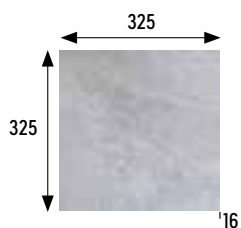

Formatos / Sizes

33x33 cm 13x13 pulgadas/inches

Para información más detallada por formato/color, consultar en la web de la colección.
For more detailed information by format/color, consult the collection's website.

TATRA BEIGE 33X33 13X13"

TATRA CARBÓN 33X50 13X19.7" · 33X33 13X13"

◀ **Hoja tecnica**
Technical data sheet

TATRA

Esmaltados Glazed tiles

BASE 33x33 13x13" - TILE 33x33 13x13"
325x325x16 mm 12.8x12.8x0.6"

Beige	Cod. 906119	MC485
Carbón	Cod. 906124	MC485
Gris	Cod. 906129	MC485
Rojo	Cod. 906134	MC485

BEIGE

CARBÓN

GRIS

ROJO

Los colores son indicativos.
Colors are just indicative.

BEIGE

CARBÓN

GRIS