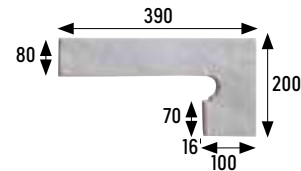

Zanquín dcha.

String right side
390x80/200x100x16 mm

Beige	Cod. 906161	PZ160
Carbón	Cod. 906162	PZ160
Gris	Cod. 906163	PZ160
Rojo	Cod. 906164	PZ160