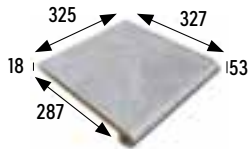

Formatos / Sizes

33x33 cm 13x13 pulgadas/inches

Para información más detallada por formato/color, consultar en la web de la colección.
For more detailed information by format/color, consult the collection's website.

BEIGE

CARBÓN

GRIS

ROJO

Los colores son indicativos.
Colors are just indicative.

BEIGE

CARBÓN

GRIS

ROJO

TATRA ROJO 33X33 13X13"

Piezas especiales Special pieces

Peldaño redondeado 33

Rounded stair-tread 33
325x327x18 mm

Beige	Cod. 906137	PZ270
Carbón	Cod. 906138	PZ270
Gris	Cod. 906139	PZ270
Rojo	Cod. 906140	PZ270

Esquina redondeada

Rounded stair-tread corner
327x327x18 mm

Beige	Cod. 906149	PZ555
Carbón	Cod. 906150	PZ555
Gris	Cod. 906151	PZ555
Rojo	Cod. 906152	PZ555

Zanquín izda.

String left side
390x80/200x100x16 mm