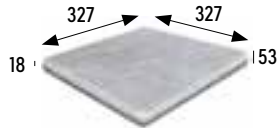

Formatos / Sizes

33x33 cm 13x13 pulgadas/inches

Para información más detallada por formato/color, consultar en la web de la colección.
For more detailed information by format/color, consult the collection's website.

BEIGE

CARBÓN

GRIS

ROJO

Los colores son indicativos.
Colors are just indicative.

BEIGE

CARBÓN

GRIS

ROJO

TATRA ROJO 33X33 13X13"

Piezas especiales Special pieces

Peldaño redondeado 33

Rounded stair-tread 33
325x327x18 mm

Beige	Cod. 906137	PZ270
Carbón	Cod. 906138	PZ270
Gris	Cod. 906139	PZ270
Rojo	Cod. 906140	PZ270

Esquina redondeada

Rounded stair-tread corner
327x327x18 mm

Beige	Cod. 906149	PZ555
Carbón	Cod. 906150	PZ555
Gris	Cod. 906151	PZ555
Rojo	Cod. 906152	PZ555

Zanquín izda.

String left side
390x80/200x100x16 mm