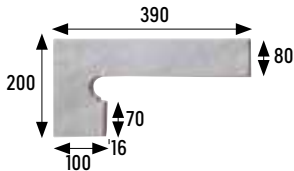

Zanquín izda.

String left side
390x80/200x100x16 mm

Beige	Cod. 906157	PZ160
Carbón	Cod. 906158	PZ160
Gris	Cod. 906159	PZ160
Rojo	Cod. 906160	PZ160