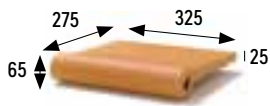

KLINKER

Natural

NATURAL

Remate 33

Edge 33
325x275x65x25 mm

Natural Cod. **900197** PZ290

Remate esquina interior

Internal corner
325x325x65x24 mm

Natural Cod. **900184** PZ525

Remate esquina exterior

External corner
275x275x65x24 mm

Natural Cod. **900204** PZ525

- 1** Banda elástica de impermeabilización.
Elastic waterproofing membrane.
- 2** Cemento cola C2 TE S1, para inmersión continua.
C2 TE S1 cement-based adhesive for surfaces subject to continuous immersion.
- 3** 1ª Capa de impermeabilizante.
1st Waterproofing layer.
- 4** Malla impermeabilizante.
Waterproofing mesh.
- 5** 2ª Capa de impermeabilizante.
2nd Waterproofing layer.
- 6** Junta hidroexpansiva.
Hydro-expansive joint.
- 7** Sellado de la junta de dilatación con masilla antiácida, elástica e impermeable.
Expansion joint sealed with an acid-proof, waterproof elastic putty.
- 8** Rejuntado de junta de las baldosas con CG2 W.
CG2 W tile grouting.