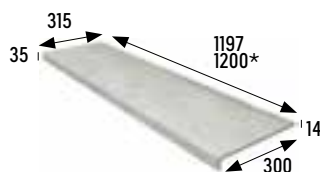

Natural Cod. **900184** PZ525

Remate esquina exterior

External corner
275x275x65x24 mm

Natural Cod. **900204** PZ525

- 1** Banda elástica de impermeabilización.
Elastic waterproofing membrane.
- 2** Cemento cola C2 TE S1, para inmersión continua.
C2 TE S1 cement-based adhesive for surfaces subject to continuous immersion.
- 3** 1ª Capa de impermeabilizante.
1st Waterproofing layer.
- 4** Malla impermeabilizante.
Waterproofing mesh.
- 5** 2ª Capa de impermeabilizante.
2nd Waterproofing layer.
- 6** Junta hidroexpansiva.
Hydro-expansive joint.
- 7** Sellado de la junta de dilatación con masilla antiácida, elástica e impermeable.
Expansion joint sealed with an acid-proof, waterproof elastic putty.
- 8** Rejuntado de junta de las baldosas con CG2 W.
CG2 W tile grouting.

Ordesa

Petra

Rodeno

Peldaño recto 120

Straight stair-tread 120
1197x315x14 mm

Antideslizante - Anti slip

Urban Blanco	Cod. 970095	PZ724
Urban Gris	Cod. 970096	PZ724
Urban Beige	Cod. 970097	PZ724
Urban Grafito	Cod. 970091	PZ724
Carrara Blanco	Cod. 970178	PZ724
Tibet Blanco	Cod. 970127	PZ724
Travertino Beige	Cod. 970179	PZ724
Marble Pulpis	Cod. 970656	PZ724
Zarci	Cod. 971108	PZ724
Cronos Blanco	Cod. 970679	PZ724
Cronos Gris	Cod. 970680	PZ724
Cronos Crema	Cod. 970681	PZ724
Materia Ivory	Cod. 970957	PZ724*
Materia Gris	Cod. 970956	PZ724*
Selene Blanco	Cod. 970958	PZ724*
Selene Crema	Cod. 970959	PZ724*
Selene Mocca	Cod. 970960	PZ724*
Ordesa Beige	Cod. 970668	PZ724
Ordesa Natural	Cod. 970176	PZ724
Ordesa Marrón	Cod. 970069	PZ724
Petra Ocre	Cod. 970439	PZ724
Petra Beige	Cod. 970443	PZ724
Petra Gris	Cod. 970447	PZ724
Rodeno Haya	Cod. 970695	PZ724
Rodeno Roble	Cod. 970468	PZ724
Rodeno Nogal	Cod. 970469	PZ724

Peldaño recto 150

Straight stair-tread 150
1497x315x14 mm

Antideslizante - Anti slip

Urban Blanco	Cod. 970222	PZ750
Urban Gris	Cod. 970223	PZ750
Urban Beige	Cod. 970227	PZ750
Urban Grafito	Cod. 970364	PZ750