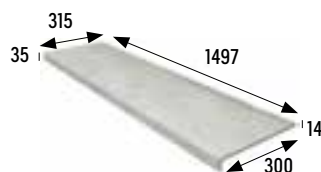

KLINKER

Natural

NATURAL

Remate 33

Edge 33
325x275x65x25 mm

Natural Cod. **900197** PZ290

Remate esquina interior

Internal corner
325x325x65x24 mm

Ordesa

Petra

Rodeno

Peldaño recto 120

Straight stair-tread 120
1197x315x14 mm

Antideslizante - Anti slip

Urban Blanco	Cod. 970095	PZ724
Urban Gris	Cod. 970096	PZ724
Urban Beige	Cod. 970097	PZ724
Urban Grafito	Cod. 970091	PZ724
Carrara Blanco	Cod. 970178	PZ724
Tibet Blanco	Cod. 970127	PZ724
Travertino Beige	Cod. 970179	PZ724
Marble Pulpis	Cod. 970656	PZ724
Zarci	Cod. 971108	PZ724
Cronos Blanco	Cod. 970679	PZ724
Cronos Gris	Cod. 970680	PZ724
Cronos Crema	Cod. 970681	PZ724
Materia Ivory	Cod. 970957	PZ724*
Materia Gris	Cod. 970956	PZ724*
Selene Blanco	Cod. 970958	PZ724*
Selene Crema	Cod. 970959	PZ724*
Selene Mocca	Cod. 970960	PZ724*
Ordesa Beige	Cod. 970668	PZ724
Ordesa Natural	Cod. 970176	PZ724
Ordesa Marrón	Cod. 970069	PZ724
Petra Ocre	Cod. 970439	PZ724
Petra Beige	Cod. 970443	PZ724
Petra Gris	Cod. 970447	PZ724
Rodeno Haya	Cod. 970695	PZ724
Rodeno Roble	Cod. 970468	PZ724
Rodeno Nogal	Cod. 970469	PZ724

Peldaño recto 150

Straight stair-tread 150
1497x315x14 mm

Antideslizante - Anti slip

Urban Blanco	Cod. 970222	PZ750
Urban Gris	Cod. 970223	PZ750
Urban Beige	Cod. 970227	PZ750
Urban Grafito	Cod. 970364	PZ750