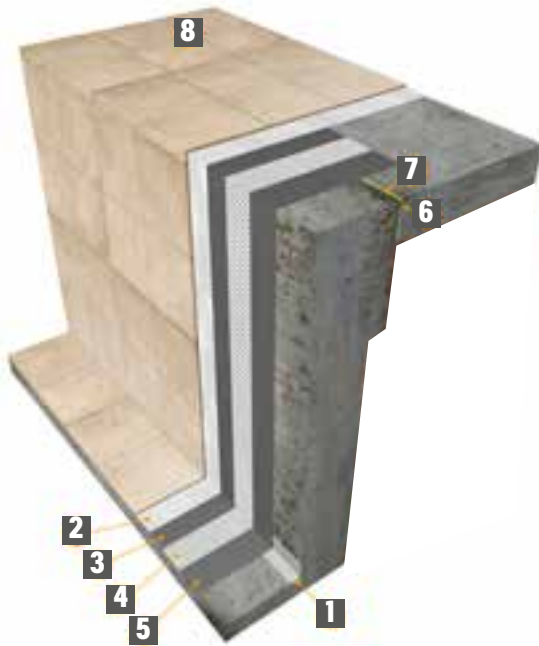

KLINKER

Natural

NATURAL

Remate 33

Edge 33
325x275x65x25 mm

Natural Cod. **900197** PZ290

Remate esquina interior

Internal corner
325x325x65x24 mm

Natural Cod. **900184** PZ525

Remate esquina exterior

External corner
275x275x65x24 mm

Natural Cod. **900204** PZ525

- 1** Banda elástica de impermeabilización.
Elastic waterproofing membrane.
- 2** Cemento cola C2 TE S1, para inmersión continua.
C2 TE S1 cement-based adhesive for surfaces subject to continuous immersion.
- 3** 1ª Capa de impermeabilizante.
1st Waterproofing layer.
- 4** Malla impermeabilizante.
Waterproofing mesh.
- 5** 2ª Capa de impermeabilizante.
2nd Waterproofing layer.
- 6** Junta hidroexpansiva.
Hydro-expansive joint.
- 7** Sellado de la junta de dilatación con masilla antiácida, elástica e impermeable.
Expansion joint sealed with an acid-proof, waterproof elastic putty.
- 8** Rejuntado de junta de las baldosas con CG2 W.
CG2 W tile grouting.