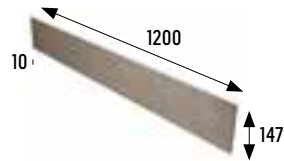

Tabica 15x120

Riser 15x120
1200x147x10 mm

Liso - Smooth

Blanco	Cod. 906517	PZ223
Crema	Cod. 906518	PZ223
Mocca	Cod. 906519	PZ223

Tabica 15x150 *

Riser 15x150

* Disponible bajo pedido. / Available on demand.