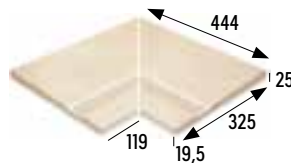

Piezas especiales Special pieces

Piscinas Swimming pool

Borde desbordante 60

Overflowing edge 60
597x325x25 mm

Antideslizante - Anti slip

Blanco Cod. **971035** PZ650

Crema Cod. **971036** PZ650

Rejilla flexible ranurada

Grooved flexible grid *
245x52x25 mm

Antideslizante - Anti slip

Blanco Cod. **906611** ML780

Crema Cod. **906612** ML780

* Disponible bajo pedido. / Available on demand.
Ver/See pg. 14.

Esq. int. borde desbordante

Overflowing internal edge
325x444x19,5 mm

Antideslizante - Anti slip

Blanco Cod. **906605** JG762

Crema Cod. **906607** JG762

Esq. ext. borde desbordante

Overflowing external edge
325x418x93 mm

Antideslizante - Anti slip

Blanco Cod. **906606** JG762

Crema Cod. **906608** JG762

Esquina rejilla

Corner grid
388x244x25 x144 mm

Antideslizante - Anti slip

Blanco Cod. **906609** JG761

Crema Cod. **906610** JG761

** En rejillas, los agujeros siempre deben ir paralelos al vaso para su mayor resistencia, con canal de 250 mm de ancho.

** Install the grids with the holes always parallel to the pool vessel to get a greater resistance, with a channel 250 mm wide.

Rejilla monocompact ranurada

Grooved monocompact grid**
291x244x25 mm

Antideslizante - Anti slip

Blanco Cod. **906579** PZ595

Crema Cod. **906580** PZ595

Nicho Esq. dcha./izda. nicho

Niche right/left corner

Antideslizante - Anti slip

Blanco *

Crema *

* Disponible bajo pedido.
Available on demand.