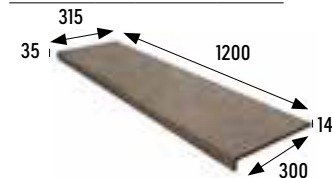

Peldaño recto 150 *

Straight stair-tread 150

* Disponible bajo pedido. / Available on demand.