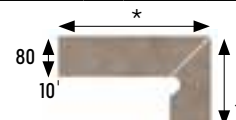

Liso · Smooth

Blanco Cod. **906659** JG245

Crema Cod. **906658** JG245

Mocca Cod. **906660** JG245

* Las piezas se servirán con una longitud aproximada de 393 mm para ajustar a la medida deseada en obra.
The pieces will be served with an approximate length of 393 mm to adjust to the desired size on the construction place.