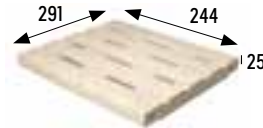

Piezas especiales Special pieces

Piscinas Swimming pool

Borde desbordante 60

Overflowing edge 60
597x325x25 mm

Antideslizante - Anti slip

Blanco Cod. **971035** PZ650

Crema Cod. **971036** PZ650

Rejilla flexible ranurada

Grooved flexible grid *
245x52x25 mm

Antideslizante - Anti slip

Blanco Cod. **906611** ML780

Crema Cod. **906612** ML780

* Disponible bajo pedido. / Available on demand.
Ver/See pg. 14.

Esq. int. borde desbordante

Overflowing internal edge
325x444x19,5 mm

Antideslizante - Anti slip

Blanco Cod. **906605** JG762

Crema Cod. **906607** JG762

Esq. ext. borde desbordante

Overflowing external edge
325x418x93 mm

Antideslizante - Anti slip

Blanco Cod. **906606** JG762

Crema Cod. **906608** JG762

Esquina rejilla

Corner grid
388x244x25 x144 mm

Antideslizante - Anti slip

Blanco Cod. **906609** JG761

Crema Cod. **906610** JG761

** En rejillas, los agujeros siempre deben ir paralelos al vaso para su mayor resistencia, con canal de 250 mm de ancho.

** Install the grids with the holes always parallel to the pool vessel to get a greater resistance, with a channel 250 mm wide.

Rejilla monocompact ranurada

Grooved monocompact grid**
291x244x25 mm

Antideslizante - Anti slip

Blanco Cod. **906579** PZ595

Crema Cod. **906580** PZ595

Nicho Esq. dcha./izda. nicho

Niche right/left corner

Antideslizante - Anti slip

Blanco *

Crema *

* Disponible bajo pedido.
Available on demand.