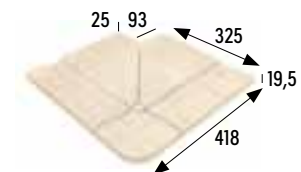

Blanco Cod. **906605** JG762

Crema Cod. **906607** JG762

Esq. ext. borde desbordante

Overflowing external edge
325x418x93 mm

Antideslizante - Anti slip

Blanco Cod. **906606** JG762

Crema Cod. **906608** JG762

Esquina rejilla

Corner grid
388x244x25 x144 mm

Antideslizante - Anti slip

Blanco Cod. **906609** JG761

Crema Cod. **906610** JG761

** En rejillas, los agujeros siempre deben ir paralelos al vaso para su mayor resistencia, con canal de 250 mm de ancho.