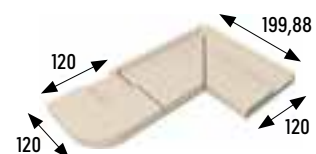

Blanco Cod. **906579** PZ595

Crema Cod. **906580** PZ595

Nicho Esq. dcha./izda. nicho

Niche right/left corner

Antideslizante - Anti slip

Blanco *

Crema *

* Disponible bajo pedido.
Available on demand.