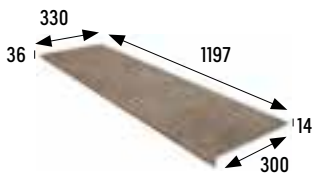

BLANCO

CREMA

MOCCA

Piezas especiales Special pieces

Peldaño redondeado 120

Rounded stair-tread 120
1197x330x14 mm

Liso · Smooth

Blanco Cod. **971105** PZ724

Crema Cod. **971106** PZ724

Mocca Cod. **971107** PZ724