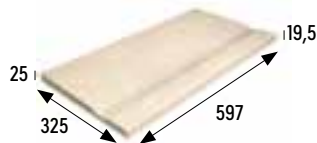

Borde desbordante 60

Overflowing edge 60
597x325x25 mm

Antideslizante - Anti slip

Blanco Cod. **971035** PZ650

Crema Cod. **971036** PZ650