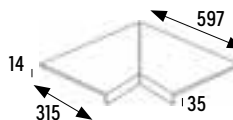

Roble Cod. **970675** PZ724

Nogal Cod. **970676** PZ724

Peldaño recto 150 *

Straight stair-tread 150

Peldaño recto 180*

Straight stair-tread 180

* Disponible bajo pedido. / Available on demand.

**Peldaño recto
ingleteado bajo
pedido**
Mitered straight
stair tread on
demand

Tapa peldaño recta

Straight step cover
315x35 mm

Haya Cod. **906440** PZ195

Roble Cod. **906113** PZ195

Nogal Cod. **906114** PZ195

Zanquín recto izda.

Straight string left side

Liso · Smooth