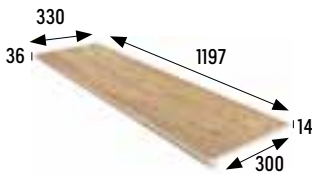

NOGAL

Piezas especiales Special pieces

Peldaño redondeado 120

Rounded stair-tread 120
1197x330x14 mm

Liso · Smooth

Haya Cod. **970698** PZ724

Roble Cod. **970466** PZ724

Nogal Cod. **970467** PZ724