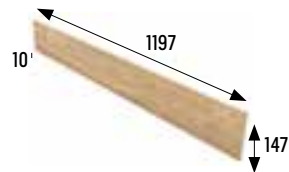

RODENO

Porcelánicos Porcelain tiles

PRODUCTO ANTIPATÓGENO
ANTIPATHOGEN PRODUCT

Rodapié 60

Skirting board 60
600x80x10 mm

Liso - Smooth

Haya	Cod. 906639	ML230
Roble	Cod. 906640	ML230
Nogal	Cod. 906638	ML230

Tabica 15x120

Riser 15x120
1197x147x10 mm

Liso - Smooth

Haya	Cod. 906432	PZ223
Roble	Cod. 906093	PZ223
Nogal	Cod. 906094	PZ223

Tabica 15x150 *

Riser 15x150

* Disponible bajo pedido. / Available on demand.

RODENO HAYA 20X120 7.9X47.2"
PELDAÑO RECTO 120 / STRAIGHT STAIR-TREAD 120