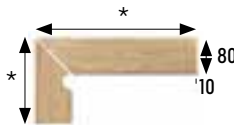

Zanquín redondeado izda.

Rounded string left side

Liso · Smooth

Haya Cod. **906434** JG245

Roble Cod. **906101** JG245

Nogal Cod. **906102** JG245