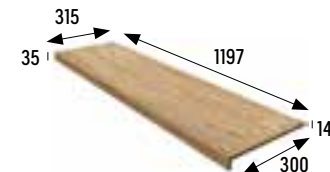

Peldaño recto 150 *

Straight stair-tread 150

Peldaño recto 180*

Straight stair-tread 180

* Disponible bajo pedido. / Available on demand.