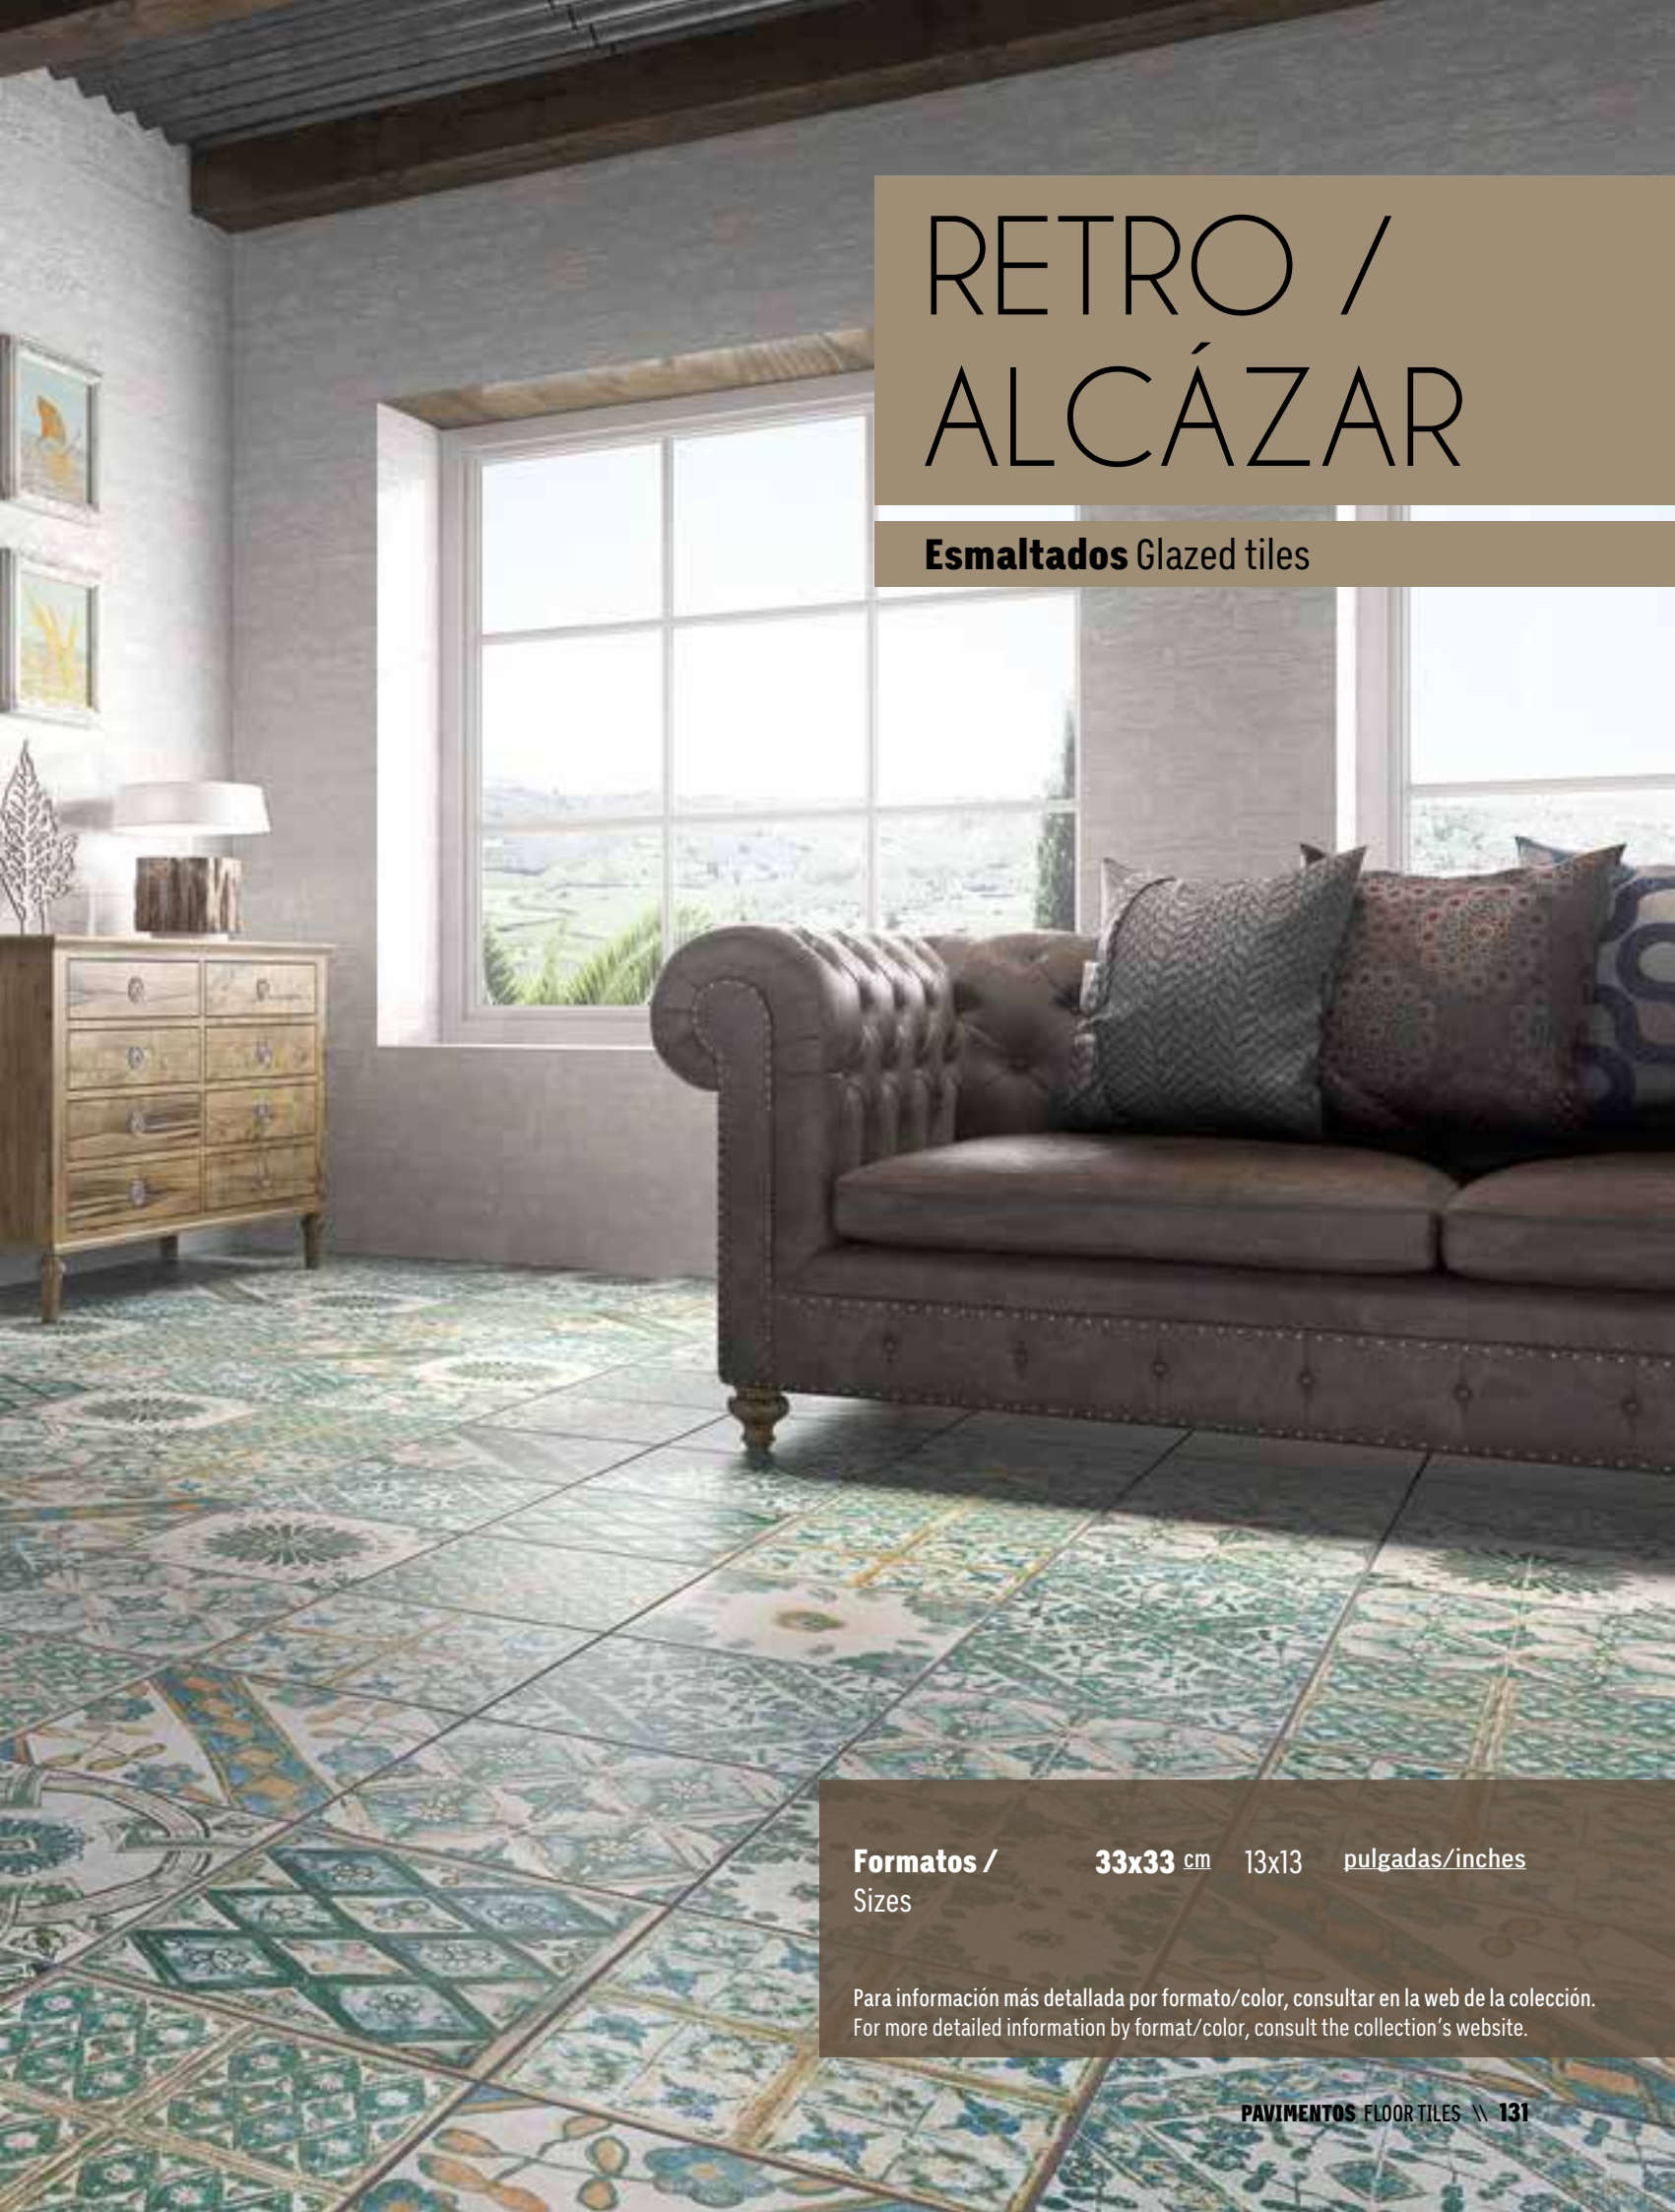

# RETRO / ALCÁZAR

**Esmaltados** Glazed tiles

**Formatos /** **33x33** cm 13x13 pulgadas/inches  
**Sizes**

Para información más detallada por formato/color, consultar en la web de la colección.  
For more detailed information by format/color, consult the collection's website.