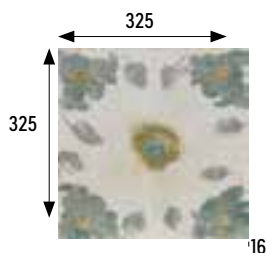

# RETRO / ALCÁZAR

**Esmaltados** Glazed tiles

**Formatos /** **33x33** cm 13x13 pulgadas/inches  
**Sizes**

Para información más detallada por formato/color, consultar en la web de la colección.  
For more detailed information by format/color, consult the collection's website.

# RETRO

**Esmaltados** Glazed tiles

**BASE 33x33 13x13"** - TILE 33x33 13x13"  
325x325x16 mm 12.8x12.8x0.6"

Retro blanco 0	Cod. <b>901738</b>	MC485
Retro blanco 1	Cod. <b>901685</b>	MC485
Retro blanco 2	Cod. <b>901686</b>	MC485
Retro blanco 3	Cod. <b>901687</b>	MC485
Retro blanco 4	Cod. <b>901688</b>	MC485
Retro blanco 5	Cod. <b>901689</b>	MC485
Retro blanco 6	Cod. <b>901690</b>	MC485
Retro blanco 7	Cod. <b>901691</b>	MC485
Retro blanco 8	Cod. <b>901692</b>	MC485
Retro blanco 9	Cod. <b>901693</b>	MC485
Retro blanco 10	Cod. <b>901694</b>	MC485