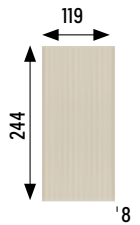

ACIKER
NATURAL
NATURAL
ACIKER

BLANCO
WHITE

AZUL
BLUE

Detalle ranurados Grooved Tiles detail

BASE 12x25 4.7x9.8" · TILE 12x25 4.7x9.8"
119x244x8 mm 4.7x9.6x0.3"

Bases antideslizantes/mate · Anti slip tiles /Matt