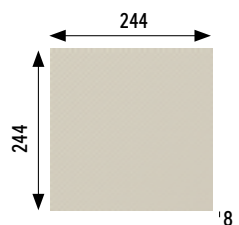

Detalle celdillas Cell detail

BASE 12x25 4.7x9.8" · TILE 12x25 4.7x9.8"
119x244x8 mm 4.7x9.6x0.3"

Bases antideslizantes/mate · Anti slip tiles /Matt

Aciker Natural / Natural Aciker Cod. **905346** MC493

BASE 25x25 9.8x9.8" · TILE 25x25 9.8x9.8"
244x244x8 mm 9.6x9.6x0.3"