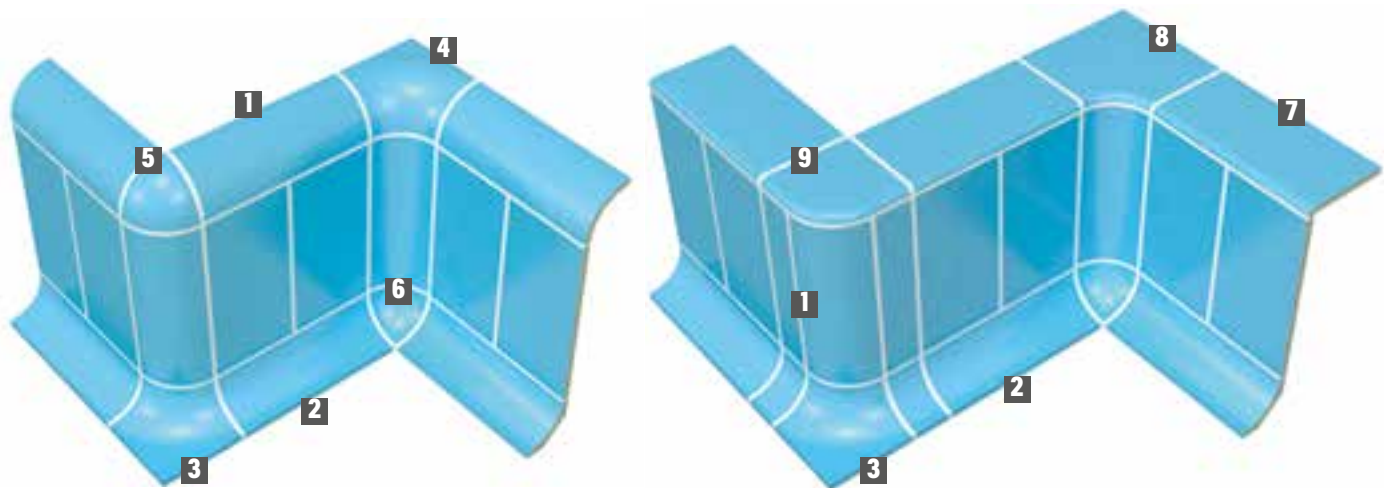

Cantonera transición

External radial transition tile
244x42x10 mm

Bases antideslizantes/mate · Anti slip tiles /Matt

Aciker Natural / Natural Aciker	Cod. 905853	PZ420
Blanco / White	Cod. 905854	PZ420
Azul pálido / Pale blue	Cod. 906305	PZ420
Azul / Blue	Cod. 905846	PZ420
Azul oscuro / Dark blue	Cod. 905855	PZ420
Aciker Gris / Grey Aciker	Cod. 906306	PZ420

Revestimientos/Brillo · Wall tiles/Gloss

Aciker Natural / Natural Aciker	Cod. 905859	PZ420
Blanco / White	Cod. 905860	PZ420
Azul pálido / Pale blue	Cod. 906308	PZ420
Azul / Blue	Cod. 905862	PZ420
Azul oscuro / Dark blue	Cod. 905861	PZ420
Aciker Gris / Grey Aciker	Cod. 906309	PZ420

Canto romo

Bullnose
244x119x9,5 mm

Bases antideslizantes/mate · Anti slip tiles /Matt

Aciker Natural / Natural Aciker	Cod. 900687	PZ123
Blanco / White	Cod. 903119	PZ123
Azul pálido / Pale blue	Cod. 903780	PZ123
Azul / Blue	Cod. 903113	PZ123
Azul oscuro / Dark blue	Cod. 903118	PZ123
Aciker Gris / Grey Aciker	Cod. 901711	PZ123

Revestimientos/Brillo · Wall tiles/Gloss

Aciker Natural / Natural Aciker	Cod. 903839	PZ123
Blanco / White	Cod. 901267	PZ123
Azul pálido / Pale blue	Cod. 903484	PZ123
Azul / Blue	Cod. 901266	PZ123
Azul oscuro / Dark blue	Cod. 904099	PZ123
Aciker Gris / Grey Aciker	Cod. 903752	PZ123