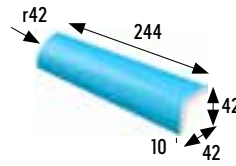

Cantonera transición

External radial transition tile
244x42x10 mm

Bases antideslizantes/mate · Anti slip tiles /Matt

Aciker Natural / Natural Aciker	Cod. 905853	PZ420
Blanco / White	Cod. 905854	PZ420
Azul pálido / Pale blue	Cod. 906305	PZ420
Azul / Blue	Cod. 905846	PZ420
Azul oscuro / Dark blue	Cod. 905855	PZ420
Aciker Gris / Grey Aciker	Cod. 906306	PZ420

Revestimientos/Brillo · Wall tiles/Gloss

Aciker Natural / Natural Aciker	Cod. 905859	PZ420
Blanco / White	Cod. 905860	PZ420
Azul pálido / Pale blue	Cod. 906308	PZ420
Azul / Blue	Cod. 905862	PZ420
Azul oscuro / Dark blue	Cod. 905861	PZ420
Aciker Gris / Grey Aciker	Cod. 906309	PZ420