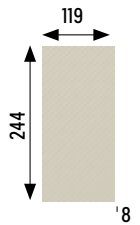

Detalle celdillas Cell detail

BASE 12x25 4.7x9.8" · TILE 12x25 4.7x9.8"
119x244x8 mm 4.7x9.6x0.3"

Bases antideslizantes/mate · Anti slip tiles /Matt

Aciker Natural / Natural Aciker Cod. **905346** MC493

BASE 25x25 9.8x9.8" · TILE 25x25 9.8x9.8"
244x244x8 mm 9.6x9.6x0.3"