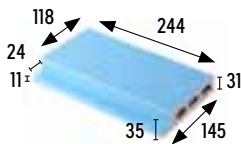

** Disponibles otras combinaciones de color bajo pedido.
** Other color combinations available on demand.

Apoyo rejilla

Grid support
244x145x31 mm

Bases antideslizantes/mate · Anti slip tiles /Matt

Aciker Natural / Natural Aciker	Cod. 905667	PZ205
Blanco / White	Cod. 905668	PZ205
Azul / Blue	Cod. 905669	PZ205