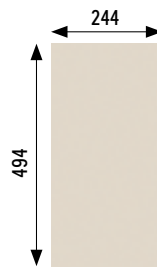

Bases antideslizantes / Anti slip tiles - Revestimientos / Wall tiles

BASE 12x25 4.7x9.8" · TILE 12x25 4.7x9.8"
119x244x8 mm 4.7x9.6x0.3"

Bases antideslizantes/mate · Anti slip tiles /Matt

Aciker Natural / Natural Aciker	Cod. 904021	MC420
Blanco / White	Cod. 904010	MC420
Azul pálido / Pale blue	Cod. 904009	MC420
Azul / Blue	Cod. 904004	MC420
Azul oscuro / Dark blue	Cod. 904006	MC437
Aciker Gris / Grey Aciker	Cod. 904000	MC437

Revestimientos/Brillo · Wall tiles/Gloss

Aciker Natural / Natural Aciker	Cod. 904002	MC417
Blanco / White	Cod. 904011	MC417
Azul pálido / Pale blue	Cod. 904008	MC417
Azul / Blue	Cod. 904005	MC417
Azul oscuro / Dark blue	Cod. 904007	MC437
Aciker Gris / Grey Aciker	Cod. 904001	MC437

8

BASE 25x50 9.8x19.7" · TILE 25x50 9.8x19.7"
244x494x8,5 mm 9.6x19.4x0.3"

Bases antideslizantes/mate · Anti slip tiles /Matt

Aciker Natural / Natural Aciker	Cod. 904501	MC453
Blanco / White	Cod. 904497	MC453
Azul pálido / Pale blue	Cod. 904500	MC453
Azul / Blue	Cod. 904496	MC453
Azul oscuro / Dark blue	Cod. 904498	MC501
Aciker Gris / Grey Aciker	Cod. 904502	MC453

Revestimientos/Brillo · Wall tiles/Gloss

Aciker Natural / Natural Aciker	Cod. 904508	MC437
Blanco / White	Cod. 904504	MC437
Azul pálido / Pale blue	Cod. 904507	MC437
Azul / Blue	Cod. 904503	MC437
Azul oscuro / Dark blue	Cod. 904505	MC501
Aciker Gris / Grey Aciker	Cod. 904509	MC437

8,5