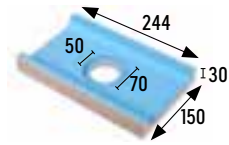

Canal

Channel
244x150x30 mm

Bases antideslizantes/mate · Anti slip tiles /Matt

Azul / Blue	Cod. 903177	PZ360