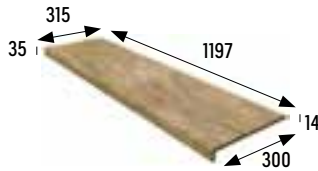

Piezas especiales Special pieces

Peldaño recto 120

Straight stair-tread 120
1197x315x14 mm

Antideslizante · Anti slip

Ocre	Cod. 970439	PZ724
Beige	Cod. 970443	PZ724
Gris	Cod. 970447	PZ724

Liso · Smooth

Ocre	Cod. 970672	PZ724
Beige	Cod. 970673	PZ724
Gris	Cod. 970674	PZ724

**Peldaño recto
ingleteado bajo
pedido**
Mitered straight
stair tread on
demand

Peldaño recto 150

Straight stair-tread 150

Peldaño recto 180*

Straight stair-tread 180

* **Disponible bajo pedido.** / Available on demand.