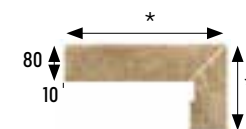

Zanquín recto dcha.

Straight string right side

Liso · Smooth

Ocre	Cod. 905937	JG245
Beige	Cod. 905941	JG245
Gris	Cod. 905945	JG245