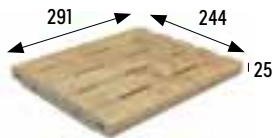

Rejilla monocompact ranurada

Grooved monocompact grid**
291x244x25 mm

Antideslizante · Anti slip

Ocre	Cod. 905961	PZ595
Beige	Cod. 905975	PZ595
Gris	Cod. 905989	PZ595

** En rejillas, los agujeros siempre deben ir paralelos al vaso para su mayor resistencia, con canal de 250 mm de ancho.

** Install the grids with the holes always parallel to the pool vessel to get a greater resistance, with a channel 250 mm wide.

Esquina rejilla

Corner grid
388x244x25 x144 mm

Antideslizante · Anti slip

Ocre	Cod. 905962	JG761
Beige	Cod. 905976	JG761
Gris	Cod. 905990	JG761