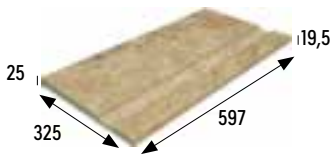

OCRE

BEIGE

GRIS

Piezas especiales Special pieces

Piscinas Swimming pool

Borde desbordante 60

Overflowing edge 60
597x325x25 mm

Antideslizante · Anti slip

Ocre	Cod. 970451	PZ650
Beige	Cod. 970452	PZ650
Gris	Cod. 970453	PZ650