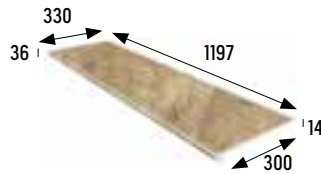

Ocre	Cod. 970442	PZ287
Beige	Cod. 970446	PZ287
Gris	Cod. 970450	PZ287

* Disponible bajo pedido. / Available on demand.

Peldaño redondeado 120

Rounded stair-tread 120
1197x330x14 mm

Liso · Smooth

Ocre	Cod. 970440	PZ724
Beige	Cod. 970444	PZ724
Gris	Cod. 970448	PZ724