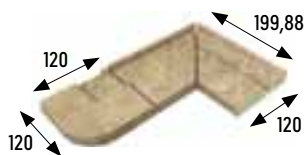

Ocre	Cod. 905971	PZ283
Beige	Cod. 905985	PZ283
Gris	Cod. 905999	PZ283

Nicho Esq. dcha./izda. nicho

Niche right/left corner

Antideslizante · Anti slip

Ocre	*
Beige	*
Gris	*

* Disponible bajo pedido.
Available on demand.