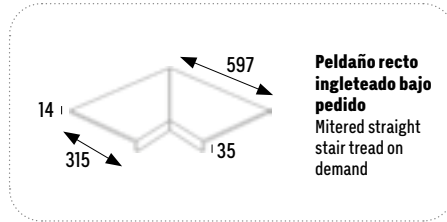

Piezas especiales Special pieces

Peldaño recto 120

Straight stair-tread 120
1197x315x14 mm

Antideslizante · Anti slip

Ocre	Cod. 970439	PZ724
Beige	Cod. 970443	PZ724
Gris	Cod. 970447	PZ724

Liso · Smooth

Ocre	Cod. 970672	PZ724
Beige	Cod. 970673	PZ724
Gris	Cod. 970674	PZ724