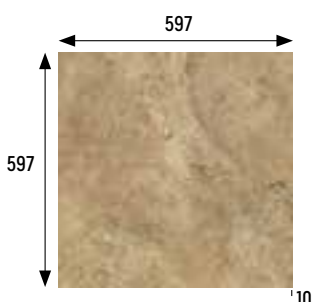

PETRA

Porcelánicos Porcelain tiles

Colores / Colors

OCRE

BEIGE

GRIS

Formatos /	30x30 cm	11.8x11.8 pulgadas/inches
Sizes	30x60	11.8x23.6
	60x60	23.6x23.6
	60x120	23.6x47.2

Para información más detallada por formato/color, consultar en la web de la colección.
For more detailed information by format/color, consult the collection's website.

BASE 30x30 11.8x11.8" • TILE 30x30 11.8x11.8"
297x297x10 mm 11.7x11.7x0.4"

Antideslizante - Anti slip

Ocre Cod. **905908** MC479

Beige Cod. **905913** MC479

Gris Cod. **905918** MC479

OCRE

BASE 30x60 11.8x23.6" • TILE 30x60 11.8x23.6"
297x597x10 mm 11.7x23.5x0.4"

Antideslizante - Anti slip

Ocre Cod. **905907** MC479

Beige Cod. **905912** MC479

Gris Cod. **905917** MC479

BEIGE

BASE 60x60 23.6x23.6" • TILE 60x60 23.6x23.6"
597x597x10 mm 23.5x23.5x0.4"

Rectificada-Rectified