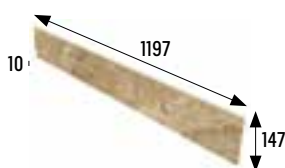

Tabica 15x120

Riser 15x120
1197x147x10 mm

Liso · Smooth

Ocre	Cod. 905931	PZ223
Beige	Cod. 905932	PZ223
Gris	Cod. 905933	PZ223