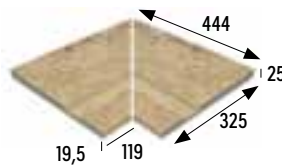

Antideslizante · Anti slip

Ocre	Cod. 970451	PZ650
Beige	Cod. 970452	PZ650
Gris	Cod. 970453	PZ650

Esq. int. borde desbordante

Overflowing internal edge
325x444x19 mm

Antideslizante · Anti slip

Ocre	Cod. 905959	JG762
Beige	Cod. 905973	JG762
Gris	Cod. 905987	JG762