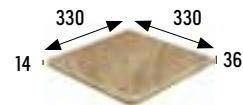

Esquina redondeada

Rounded stair-tread corner
330x330x14 mm

Antideslizante · Anti slip

Ocre	Cod. 906165	PZ715
Beige	Cod. 906166	PZ715
Gris	Cod. 906167	PZ715