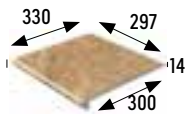

* Disponible bajo pedido. / Available on demand.

Peldaño redondeado 120

Rounded stair-tread 120
1197x330x14 mm

Liso · Smooth

Ocre	Cod. 970440	PZ724
Beige	Cod. 970444	PZ724
Gris	Cod. 970448	PZ724