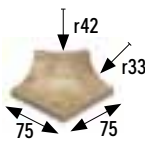

Esq. ext. cantonera

External mitre
75x75 mm

Antideslizante · Anti slip

Ocre	Cod. 905968	PZ360
Beige	Cod. 905982	PZ360
Gris	Cod. 905996	PZ360