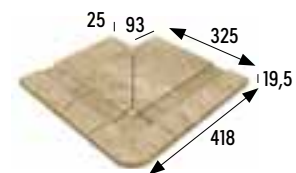

Esq. ext. borde desbordante

Overflowing external edge
325x418x93 mm

Antideslizante · Anti slip

Ocre	Cod. 906667	JG762
Beige	Cod. 906666	JG762
Gris	Cod. 906665	JG762