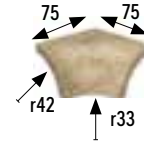

Esq. int. rinconera

Internal mitre
75x75 mm

Antideslizante · Anti slip

Ocre	Cod. 905969	PZ360
Beige	Cod. 905983	PZ360
Gris	Cod. 905997	PZ360