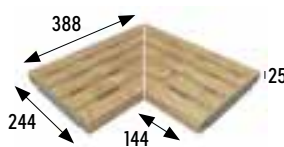

OCRE

BEIGE

GRIS

Piezas especiales Special pieces

Piscinas Swimming pool

Borde desbordante 60

Overflowing edge 60
597x325x25 mm

Antideslizante · Anti slip

Ocre	Cod. 970451	PZ650
Beige	Cod. 970452	PZ650
Gris	Cod. 970453	PZ650

Esq. int. borde desbordante

Overflowing internal edge
325x444x19 mm

Antideslizante · Anti slip

Ocre	Cod. 905959	JG762
Beige	Cod. 905973	JG762
Gris	Cod. 905987	JG762

Esq. ext. borde desbordante

Overflowing external edge
325x418x93 mm

Antideslizante · Anti slip

Ocre	Cod. 906667	JG762
Beige	Cod. 906666	JG762
Gris	Cod. 906665	JG762

Rejilla monocompact ranurada

Grooved monocompact grid**
291x244x25 mm

Antideslizante · Anti slip

Ocre	Cod. 905961	PZ595
Beige	Cod. 905975	PZ595
Gris	Cod. 905989	PZ595

** En rejillas, los agujeros siempre deben ir paralelos al vaso para su mayor resistencia, con canal de 250 mm de ancho.

** Install the grids with the holes always parallel to the pool vessel to get a greater resistance, with a channel 250 mm wide.

Esquina rejilla

Corner grid
388x244x25 x144 mm

Antideslizante · Anti slip

Ocre	Cod. 905962	JG761
Beige	Cod. 905976	JG761
Gris	Cod. 905990	JG761

Rejilla flexible ranurada

Grooved flexible grid *
245x52x25 mm

Antideslizante · Anti slip

Ocre	Cod. 905963	ML780
Beige	Cod. 905977	ML780
Gris	Cod. 905991	ML780

* Disponible bajo pedido. / Available on demand.
Ver/See pg. 14.

Borde monocompact 120

Monocompact edge 120
1197x497x27 mm

Antideslizante · Anti slip

Ocre	Cod. 970661	PZ730
Beige	Cod. 970662	PZ730
Gris	Cod. 970663	PZ730

Cantonera

External radial tile
297x42 mm

Antideslizante · Anti slip

Ocre	Cod. 905966	PZ123
Beige	Cod. 905980	PZ123
Gris	Cod. 905994	PZ123

Rinconera

Internal radial tile
297x42 mm

Antideslizante · Anti slip

Ocre	Cod. 905967	PZ123
Beige	Cod. 905981	PZ123
Gris	Cod. 905995	PZ123