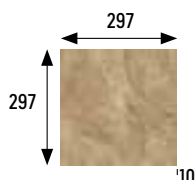

PETRA

Porcelánicos Porcelain tiles

Colores / Colors

OCRE

BEIGE

GRIS

Formatos /	30x30 cm	11.8x11.8 pulgadas/inches
Sizes	30x60	11.8x23.6
	60x60	23.6x23.6
	60x120	23.6x47.2

Para información más detallada por formato/color, consultar en la web de la colección.
For more detailed information by format/color, consult the collection's website.

BASE 30x30 11.8x11.8" • TILE 30x30 11.8x11.8"
297x297x10 mm 11.7x11.7x0.4"

Antideslizante - Anti slip

Ocre Cod. **905908** MC479

Beige Cod. **905913** MC479

Gris Cod. **905918** MC479

OCRE

BASE 30x60 11.8x23.6" • TILE 30x60 11.8x23.6"
297x597x10 mm 11.7x23.5x0.4"