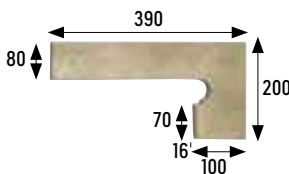

Zanquín dcha.

String right side
390x80/200x100x16 mm

Beige	Cod. 903974	PZ160
Gris	Cod. 904484	PZ160
Jade	Cod. 903981	PZ160
Antracita	Cod. 904610	PZ160