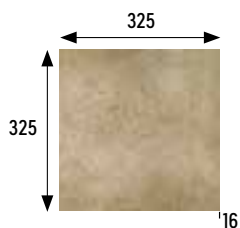

Formatos / Sizes

33x33 cm 13x13 pulgadas/inches
33x50 13x19.7

Para información más detallada por formato/color, consultar en la web de la colección.
For more detailed information by format/color, consult the collection's website.

◀ **Hoja técnica**
Technical data sheet

ORIÓN

Esmaltados Glazed tiles

BASE 33x33 13x13" · TILE 33x33 13x13"
325x325x16 mm 12.8x12.8x0.6"

Beige	Cod. 903969	MC485
Gris	Cod. 904189	MC485
Jade	Cod. 903976	MC485
Antracita	Cod. 904602	MC485

BASE 33x50 13x19.7" · TILE 33x50 13x19.7"
325x492x16 mm 12.8x19.4x0.6"

Beige	Cod. 904476	MC555
Gris	Cod. 904472	MC555
Jade	Cod. 904475	MC555
Antracita	Cod. 904603	MC555

Los colores son indicativos.
Colors are just indicative.