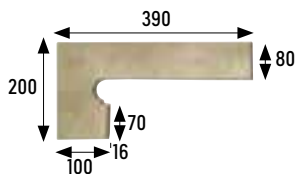

Zanquín izda.

String left side
390x80/200x100x16 mm

Beige	Cod. 903973	PZ160
Gris	Cod. 904485	PZ160
Jade	Cod. 903980	PZ160
Antracita	Cod. 904611	PZ160