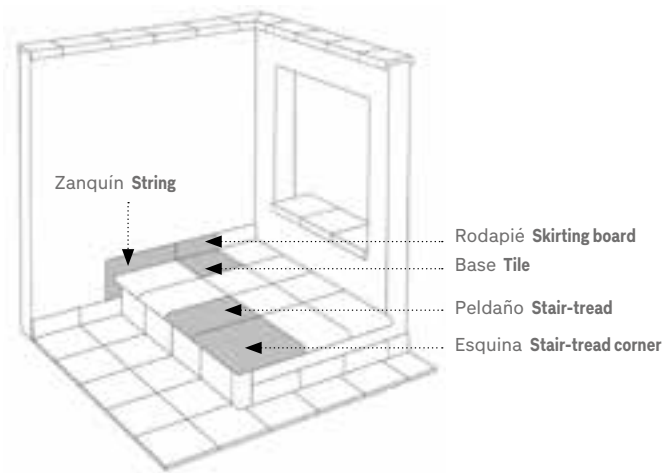

Los colores son indicativos.
Colors are just indicative.

Datos de embalaje/ Packing list p. 184