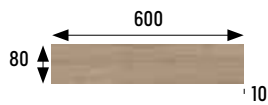

Rodapié 60

Skirting board 60
600x80x10 mm

Liso - Smooth

Beige	Cod. 906632	ML230
Natural	Cod. 906634	ML230
Marrón	Cod. 906633	ML230