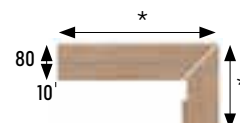

### Zanquín recto dcha.

Straight string right side

Liso · Smooth

Beige Cod. **906074** JG245

Natural Cod. **906075** JG245

Marrón Cod. **906076** JG245

\* Las piezas se servirán con una longitud aproximada de 393 mm para ajustar a la medida deseada en obra.  
The pieces will be served with an approximate length of 393 mm to adjust to the desired size on the construction place.