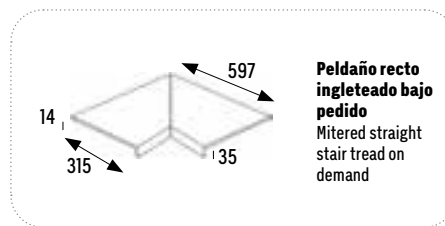

Peldaño recto
ingleteado bajo
pedido
Mitered straight
stair tread on
demand

Tapa peldaño recta

Straight step cover
315x35 mm

Beige Cod. **905281** PZ195

Natural Cod. **905515** PZ195

Marrón Cod. **905283** PZ195

Zanquín recto izda.

Straight string left side

Liso · Smooth

Beige Cod. **906070** JG245

Natural Cod. **906071** JG245

Marrón Cod. **906072** JG245

Zanquín recto dcha.

Straight string right side

Liso · Smooth

Beige Cod. **906074** JG245

Natural Cod. **906075** JG245

Marrón Cod. **906076** JG245

* Las piezas se servirán con una longitud aproximada de 393 mm para ajustar a la medida deseada en obra.
The pieces will be served with an approximate length of 393 mm to adjust to the desired size on the construction place.