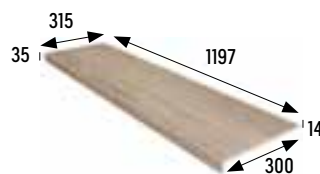

Peldaño recto 150*

Straight stair-tread 150

Peldaño recto 180*

Straight stair-tread 180

* Disponible bajo pedido. / Available on demand.