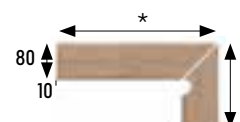

### Zanquín redondeado dcha.

Rounded string right side

Liso · Smooth

Beige Cod. **906066** JG245

Natural Cod. **906067** JG245

Marrón Cod. **906068** JG245

\* Las piezas se servirán con una longitud aproximada de 393 mm para ajustar a la medida deseada en obra.  
The pieces will be served with an approximate length of 393 mm to adjust to the desired size on the construction place.