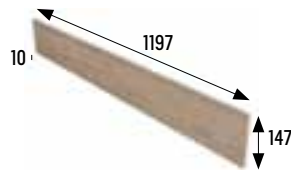

Tabica 15x120

Riser 15x120
1197x147x10 mm

Liso - Smooth

Beige	Cod. 904636	PZ223
Natural	Cod. 905775	PZ223
Marrón	Cod. 904637	PZ223

Tabica 15x150 *

Riser 15x150

* Disponible bajo pedido. / Available on demand.