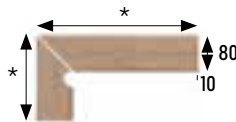

### Zanquín redondeado izda.

Rounded string left side

Liso · Smooth

Beige Cod. **906062** JG245

Natural Cod. **906063** JG245

Marrón Cod. **906064** JG245