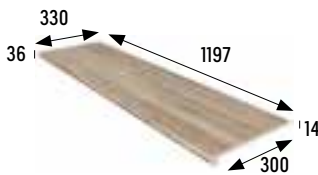

### Peldaño redondeado 120

Rounded stair-tread 120  
1197x330x14 mm

Liso · Smooth

Beige Cod. **970165** PZ724

Natural Cod. **970177** PZ724

Marrón Cod. **970173** PZ724