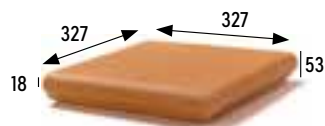

CLASSIC

Colores / Colors

MALÍ

ANETO

Formatos / Sizes

33x33 cm 13x13 pulgadas/inches

Para información más detallada por formato/color, consultar en la web de la colección.
For more detailed information by format/color, consult the collection's website.

◀ **Hoja tecnica**
Technical data sheet

Naturales Natural tiles

CLASSIC

BASE 33x33 13x13" • TILE 33x33 13x13"
325x325x16 mm 12.8x12.8x0.6"

Malí	Cod. 901251	MC485
Aneto	Cod. 901987	MC485

MALÍ

ANETO

Los colores son indicativos.
Colors are just indicative.

Datos de embalaje/ Packing list p. 184

MALÍ

ANETO

MALÍ 33X33 13X13"

Piezas especiales Special pieces

Peldaño redondeado 33

Rounded stair-tread 33
325x327x18 mm

Malí	Cod. 901252	PZ270
Aneto	Cod. 901988	PZ270

Esquina redondeada

Rounded stair-tread corner
327x327x18 mm

Malí	Cod. 901254	PZ535
Aneto	Cod. 901989	PZ535

Vierteaguas 33x33

Natural wash 33x33
325x330x40x18 mm

Malí	Cod. 901257	PZ245
Aneto	Cod. 901993	PZ245