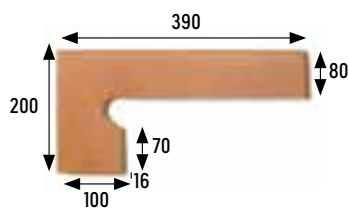

Zanquín redondeado izda.

Rounded string left side
390x80/200x100x16 mm

Malí	Cod. 901256	PZ120
Aneto	Cod. 901991	PZ120