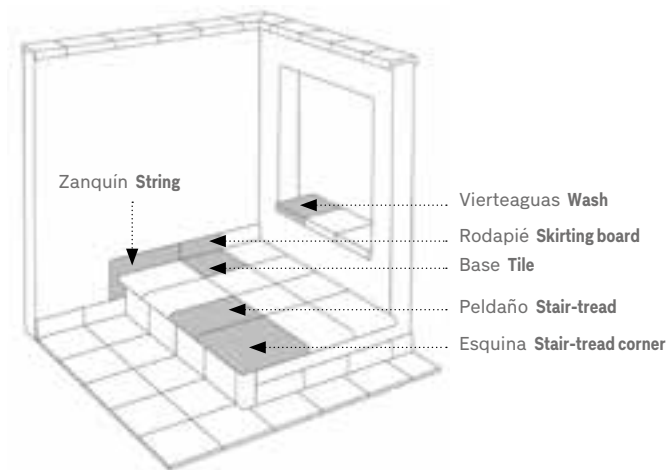

◀ **Hoja tecnica**
Technical data sheet

Naturales Natural tiles

CLASSIC

BASE 33x33 13x13" • TILE 33x33 13x13"
325x325x16 mm 12.8x12.8x0.6"

Malí	Cod. 901251	MC485
Aneto	Cod. 901987	MC485

MALÍ

ANETO

Los colores son indicativos.
Colors are just indicative.

Datos de embalaje/ Packing list p. 184

MALÍ

ANETO

MALÍ 33X33 13X13"

Piezas especiales Special pieces

Peldaño redondeado 33

Rounded stair-tread 33
325x327x18 mm

Malí	Cod. 901252	PZ270
Aneto	Cod. 901988	PZ270

Esquina redondeada

Rounded stair-tread corner
327x327x18 mm

Malí	Cod. 901254	PZ535
Aneto	Cod. 901989	PZ535

Vierteaguas 33x33

Natural wash 33x33
325x330x40x18 mm

Malí	Cod. 901257	PZ245
Aneto	Cod. 901993	PZ245