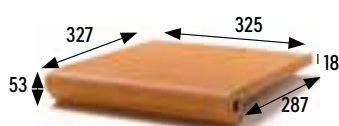

CLASSIC

Colores / Colors

MALÍ

ANETO

Formatos / Sizes

33x33 cm 13x13 pulgadas/inches

Para información más detallada por formato/color, consultar en la web de la colección.
For more detailed information by format/color, consult the collection's website.

◀ **Hoja tecnica**
Technical data sheet

Naturales Natural tiles

CLASSIC

BASE 33x33 13x13" • TILE 33x33 13x13"
325x325x16 mm 12.8x12.8x0.6"

Malí	Cod. 901251	MC485
Aneto	Cod. 901987	MC485

MALÍ

ANETO

Los colores son indicativos.
Colors are just indicative.

Datos de embalaje/ Packing list p. 184

MALÍ

ANETO

MALÍ 33X33 13X13"

Piezas especiales Special pieces

Peldaño redondeado 33

Rounded stair-tread 33
325x327x18 mm

Malí	Cod. 901252	PZ270
Aneto	Cod. 901988	PZ270

Esquina redondeada

Rounded stair-tread corner
327x327x18 mm

Malí	Cod. 901254	PZ535
Aneto	Cod. 901989	PZ535

Vierteaguas 33x33

Natural wash 33x33
325x330x40x18 mm

Malí	Cod. 901257	PZ245
Aneto	Cod. 901993	PZ245