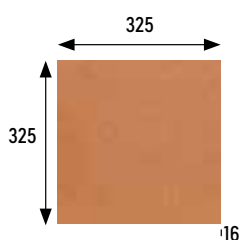

CLASSIC

Colores / Colors

MALÍ

ANETO

Formatos / Sizes

33x33 cm 13x13 pulgadas/inches

Para información más detallada por formato/color, consultar en la web de la colección.
For more detailed information by format/color, consult the collection's website.

◀ **Hoja tecnica**
Technical data sheet

Naturales Natural tiles

CLASSIC

BASE 33x33 13x13" • TILE 33x33 13x13"
325x325x16 mm 12.8x12.8x0.6"

Malí	Cod. 901251	MC485
Aneto	Cod. 901987	MC485

MALÍ

ANETO

Los colores son indicativos.
Colors are just indicative.