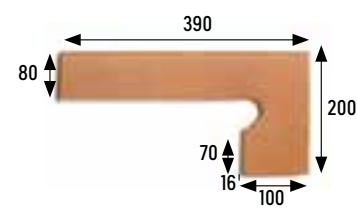

CLASSIC

Colores / Colors

MALÍ

ANETO

Formatos / Sizes

33x33 cm 13x13 pulgadas/inches

Para información más detallada por formato/color, consultar en la web de la colección.
For more detailed information by format/color, consult the collection's website.

Zanquín redondeado izda.

Rounded string left side
390x80/200x100x16 mm

Malí	Cod. 901256	PZ120
Aneto	Cod. 901991	PZ120

Zanquín redondeado dcha.

Rounded string right side
390x80/200x100x16 mm

Malí	Cod. 901255	PZ120
Aneto	Cod. 901992	PZ120