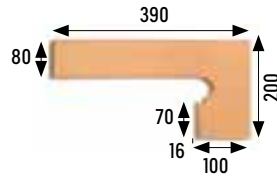

Zanquín redondeado dcha.

Rounded string right side
390x80/200x100x16 mm

Natural Cod. **900456** PZ100