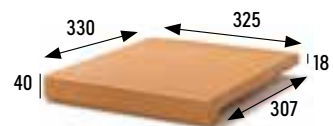

Vierteaguas 33x33

Natural wash 33x33
325x330x40x21 mm

Natural Cod. **900191** PZ225