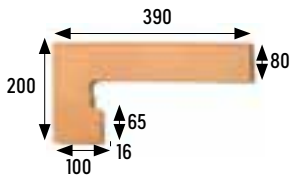

Zanquín recto izda.

Straight string left side
390x80/200x100x16 mm

Natural Cod. **901318** PZ100