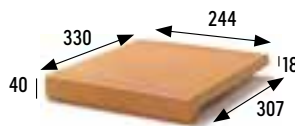

Vierteaguas 25x33

Natural wash 25x33
330x244x40x21 mm

Natural Cod. **900188** PZ190