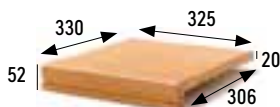

Peldaño recto 33

Straight stair-tread 33
325x330x20 mm

Natural Cod. **901316** PZ240