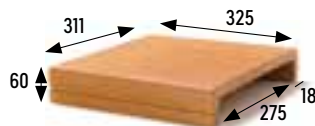

Pasamanos int. 27,5

Handrail int. 27,5
325x311x60x18 mm

Natural Cod. **900073** PZ285