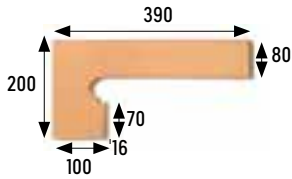

Zanquín redondeado izda.

Rounded string left side
390x80/200x100x16 mm

Natural Cod. **900034** PZ100