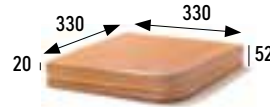

Esquina recta

Straight stair-tread corner
330x330x20 mm

Natural Cod. **901317** PZ465