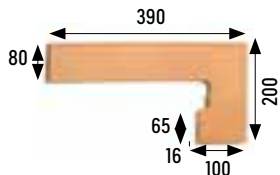

Zanquín recto dcha.

Straight string right side
390x80/200x100x16 mm

Natural Cod. **901319** PZ100

NATURAL 20X20 7.9x7.9"