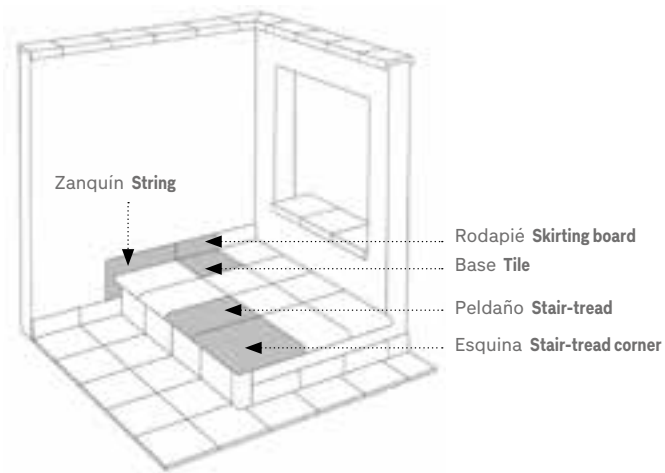

ACERO

BASE 33x50 13x19.7" · TILE 33x50 13x19.7"
325x492x16 mm 12.8x19.4x0.6"

Acero	Cod. 902182	MC510
Rubino	Cod. 902184	MC510
Tierra	Cod. 902186	MC510

RUBINO

TIERRA

Los colores son indicativos.
Colors are just indicative.