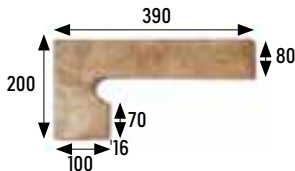

Formatos /	33x33 cm	13x13	pulgadas/inches
Sizes	33x50	13x19.7	

Para información más detallada por formato/color, consultar en la web de la colección.
For more detailed information by format/color, consult the collection's website.

ACERO

BASE 33x50 13x19.7" · TILE 33x50 13x19.7"
325x492x16 mm 12.8x19.4x0.6"

Acero	Cod. 902182	MC510
Rubino	Cod. 902184	MC510
Tierra	Cod. 902186	MC510

RUBINO

TIERRA

Los colores son indicativos.
Colors are just indicative.

Esquina redondeada

Rounded stair-tread corner
327x327x18 mm

Acero	Cod. 902589	PZ555
Rubino	Cod. 902579	PZ555
Tierra	Cod. 902569	PZ555

Zanquín izda.

String left side
390x80/200x100x16 mm

Acero	Cod. 902591	PZ160
Rubino	Cod. 902581	PZ160
Tierra	Cod. 902571	PZ160