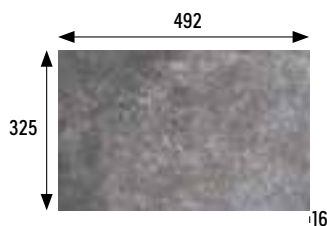

Formatos /	33x33 cm	13x13	pulgadas/inches
Sizes	33x50	13x19.7	

Para información más detallada por formato/color, consultar en la web de la colección.
For more detailed information by format/color, consult the collection's website.

◀ **Hoja tecnica**
Technical data sheet

MYTHO

Esmaltados Glazed tiles

BASE 33x33 13x13" · TILE 33x33 13x13"
325x325x16 mm 12.8x12.8x0.6"

Acero	Cod. 902586	MC485
Rubino	Cod. 902576	MC485
Tierra	Cod. 902566	MC485

ACERO

BASE 33x50 13x19.7" · TILE 33x50 13x19.7"
325x492x16 mm 12.8x19.4x0.6"

Acero	Cod. 902182	MC510
Rubino	Cod. 902184	MC510
Tierra	Cod. 902186	MC510

RUBINO

TIERRA

Los colores son indicativos.
Colors are just indicative.