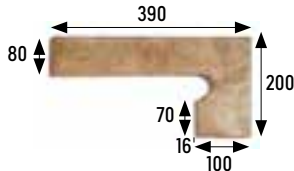

Zanquín dcha.

String right side
390x80/200x100x16 mm

Acero	Cod. 902590	PZ160
Rubino	Cod. 902580	PZ160
Tierra	Cod. 902570	PZ160