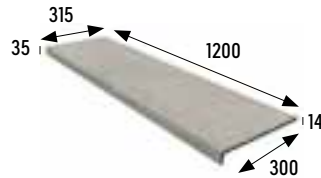

Peldaño recto 120

Straight stair-tread 120
1197x315x14 mm

Antideslizante · Anti slip

Ivory	Cod. 970957	PZ724
Gris	Cod. 970956	PZ724

Liso · Smooth

Ivory	Cod. 971102	PZ724
Gris	Cod. 971101	PZ724

Peldaño recto 150 *

Straight stair-tread 150

* Disponible bajo pedido. / Available on demand.

Peldaño recto
ingleteado bajo
pedido
Mitered straight
stair tread on
demand

Tapa peldaño recta

Straight step cover
315x35 mm

Ivory	Cod. 906513	PZ195
Gris	Cod. 906512	PZ195