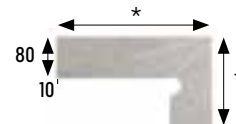

Zanquín redondeado dcha.

Rounded string right side

Antideslizante · Anti slip

Ivory	Cod. 906647	JG245
Gris	Cod. 906648	JG245

* Las piezas se servirán con una longitud aproximada de 393 mm para ajustar a la medida deseada en obra.
The pieces will be served with an approximate length of 393 mm to adjust to the desired size on the construction place.

Peldaño recto 120

Straight stair-tread 120
1197x315x14 mm

Antideslizante · Anti slip

Ivory	Cod. 970957	PZ724
Gris	Cod. 970956	PZ724

Liso · Smooth

Ivory	Cod. 971102	PZ724
Gris	Cod. 971101	PZ724