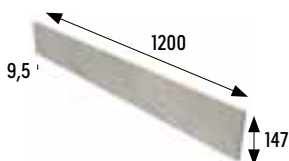

Tabica 15x120

Riser 15x120
1197x147x9,5 mm

Liso · Smooth

Ivory Cod. **906509** PZ223

Gris Cod. **906508** PZ223

Tabica 15x150 *

Riser 15x150

* **Disponible bajo pedido.** / Available on demand.