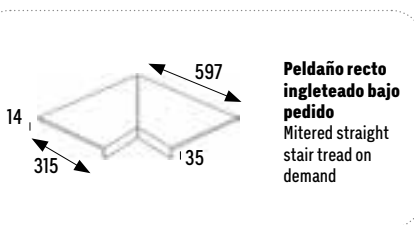

Peldaño recto
ingleteado bajo
pedido
Mitered straight
stair tread on
demand

Tapa peldaño recta

Straight step cover
315x35 mm

Ivory	Cod. 906513	PZ195
Gris	Cod. 906512	PZ195

Zanquín recto izda.

Straight string left side

Antideslizante · Anti slip

Ivory	Cod. 906543	JG245
Gris	Cod. 906542	JG245

Zanquín recto dcha.

Straight string right side

Antideslizante · Anti slip

Ivory	Cod. 906545	JG245
Gris	Cod. 906544	JG245

* Las piezas se servirán con una longitud aproximada de 393 mm para ajustar a la medida deseada en obra.
The pieces will be served with an approximate length of 393 mm to adjust to the desired size on the construction place.