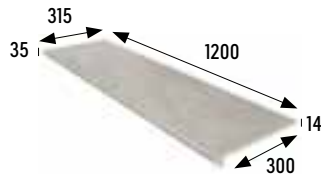

MATERIA

Porcelánicos Porcelain tiles

Colores / Colors

IVORY

GRIS

Formatos / Sizes

60x120 cm 23.6x47.2 pulgadas/inches

Para información más detallada por formato/color, consultar en la web de la colección.
For more detailed information by format/color, consult the collection's website.

Los colores son indicativos.
Colors are just indicative.

IVORY

GRIS

Piezas especiales Special pieces

Peldaño redondeado 120

Rounded stair-tread 120
1197x330x14 mm

Liso · Smooth

Ivory	Cod. 971104	PZ724
Gris	Cod. 971103	PZ724