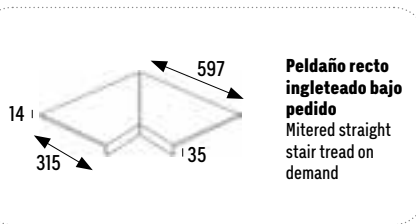

Peldaño recto
ingleteado bajo
pedido
Mitered straight
stair tread on
demand

Zanquín recto izda.

Straight string left side

Liso · Smooth

Carrara Blanco	Cod. 905807	JG245
Tibet Blanco	Cod. 906049	JG245
Travertino Beige	Cod. 905812	JG245
Pulpis	Cod. 906377	JG245

Tapa peldaño recta

Straight step cover
315x35 mm

Carrara Blanco	Cod. 905563	PZ195
Tibet Blanco	Cod. 905300	PZ195
Travertino Beige	Cod. 905564	PZ195
Pulpis	Cod. 906374	PZ195

Zanquín recto dcha.

Straight string right side

Liso · Smooth

Carrara Blanco	Cod. 905808	JG245
Tibet Blanco	Cod. 906053	JG245
Travertino Beige	Cod. 905813	JG245
Pulpis	Cod. 906378	JG245

* Las piezas se servirán con una longitud aproximada de 393 mm para ajustar a la medida deseada en obra.
The pieces will be served with an approximate length of 393 mm to adjust to the desired size on the construction place.