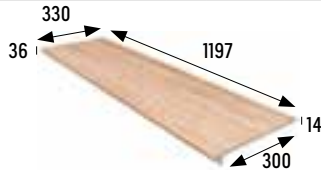

Piezas especiales Special pieces

Peldaño redondeado 120

Rounded stair-tread 120
1197x330x14 mm

Liso · Smooth

Carrara Blanco	Cod. 970180	PZ724
Tibet Blanco	Cod. 970171	PZ724
Travertino Beige	Cod. 970181	PZ724
Pulpis	Cod. 970654	PZ724