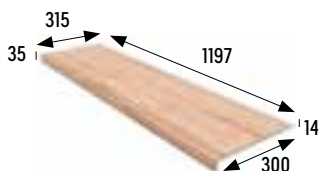

Peldaño recto 150*

Straight stair-tread 150

Peldaño recto 180*

Straight stair-tread 180

* Disponible bajo pedido. / Available on demand.