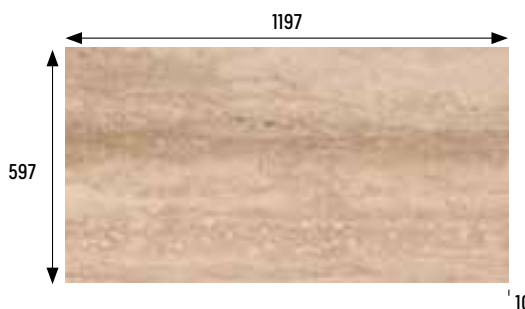

30x60 cm 11.8x23.6 pulgadas/inches
60x120 23.6x47.2

Para información más detallada por formato/color, consultar en la web de la colección.
For more detailed information by format/color, consult the collection's website.

CARRARA BLANCO

TIBET BLANCO

TRAVERTINO BEIGE

PULPIS

Los colores son indicativos.
Colors are just indicative.

BASE 60x120 23.6x47.2" • TILE 60x120 23.6x47.2"
597x1197x10 mm 23.5x47.1x0.4"

Rectificada - Rectified