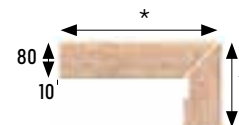

* Las piezas se servirán con una longitud aproximada de 393 mm para ajustar a la medida deseada en obra.
The pieces will be served with an approximate length of 393 mm to adjust to the desired size on the construction place.