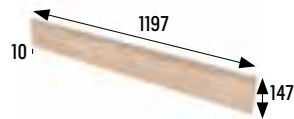

Tabica 15x120

Riser 15x120
1197x147x10 mm

Liso - Smooth

Carrara Blanco	Cod. 906262 PZ223
Tibet Blanco	Cod. 906339 PZ223
Travertino Beige	Cod. 906258 PZ223
Pulpis	Cod. 906370 PZ223

Tabica 15x150 *

Riser 15x150

* **Disponible bajo pedido.** / Available on demand.