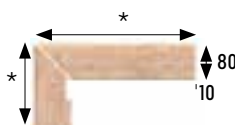

* Disponible bajo pedido. / Available on demand.

Peldaño recto
ingleteado bajo
pedido
Mitered straight
stair tread on
demand

Zanquín recto izda.

Straight string left side

Liso · Smooth

Carrara Blanco	Cod. 905807	JG245
Tibet Blanco	Cod. 906049	JG245
Travertino Beige	Cod. 905812	JG245
Pulpis	Cod. 906377	JG245