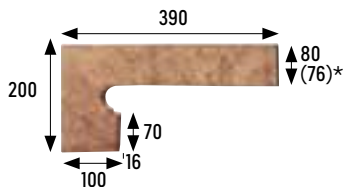

Zanquín redondeado izda.

Rounded string left side
390x80/200x100x16 mm

Marrón Cod. **901643** PZ160

Rojo Cod. **901644** PZ160