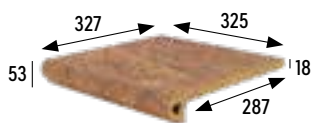

Naturales Natural tiles

Colores / Colors

MARRÓN

ROJO

Formatos / Sizes

33x33 cm 13x13 pulgadas/inches

Para información más detallada por formato/color, consultar en la web de la colección.
For more detailed information by format/color, consult the collection's website.

◀ **Hoja tecnica**
Technical data sheet

JASPER

Naturales Natural tiles

BASE 33x33 13x13" • TILE 33x33 13x13"
325x325x16 mm 12.8x12.8x0.6"

Marrón	Cod. 901634	MC485
Rojo	Cod. 901635	MC485

Los colores son indicativos.
Colors are just indicative.

Datos de embalaje/ Packing list p. 184

MARRÓN

ROJO

JASPER MARRÓN 33X33 13X13"

Piezas especiales Special pieces

Peldaño redondeado 33

Rounded stair-tread 33
325x327x18 mm

Marrón Cod. **901637** PZ270

Rojo Cod. **901638** PZ270

Esquina redondeada

Rounded stair-tread corner
327x330x18 mm

Marrón Cod. **901640** PZ555

Rojo Cod. **901641** PZ555

Zanquín redondeado izda.

Rounded string left side
390x80/200x100x16 mm