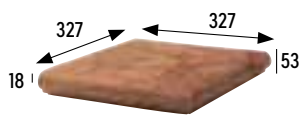

Naturales Natural tiles

Colores / Colors

MARRÓN

ROJO

Formatos / Sizes

33x33 cm 13x13 pulgadas/inches

Para información más detallada por formato/color, consultar en la web de la colección.
For more detailed information by format/color, consult the collection's website.

Datos de embalaje/ Packing list p. 184

MARRÓN

ROJO

JASPER MARRÓN 33X33 13X13"

Piezas especiales Special pieces

Peldaño redondeado 33

Rounded stair-tread 33
325x327x18 mm

Marrón Cod. **901637** PZ270

Rojo Cod. **901638** PZ270

Esquina redondeada

Rounded stair-tread corner
327x330x18 mm

Marrón Cod. **901640** PZ555

Rojo Cod. **901641** PZ555

Zanquín redondeado izda.

Rounded string left side
390x80/200x100x16 mm

Marrón Cod. **901643** PZ160

Rojo Cod. **901644** PZ160

Zanquín redondeado dcha.

Rounded string right side
390x80/200x100x16 mm

Marrón Cod. **901646** PZ160

Rojo Cod. **901647** PZ160

Rodapié 33

Skirting board 33
325x80x16 mm