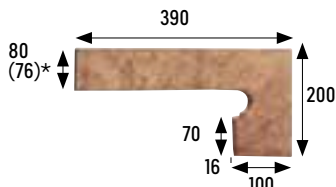

Naturales Natural tiles

Colores / Colors

MARRÓN

ROJO

Formatos / Sizes

33x33 cm 13x13 pulgadas/inches

Para información más detallada por formato/color, consultar en la web de la colección.
For more detailed information by format/color, consult the collection's website.

Rojo Cod. **901638** PZ270

Esquina redondeada

Rounded stair-tread corner
327x330x18 mm

Marrón Cod. **901640** PZ555

Rojo Cod. **901641** PZ555

Zanquín redondeado izda.

Rounded string left side
390x80/200x100x16 mm

Marrón Cod. **901643** PZ160

Rojo Cod. **901644** PZ160

Zanquín redondeado dcha.

Rounded string right side
390x80/200x100x16 mm

Marrón Cod. **901646** PZ160

Rojo Cod. **901647** PZ160

Rodapié 33

Skirting board 33
325x80x16 mm

Marrón Cod. **901649** ML160

Rojo Cod. **901650** ML160

(*) Entre paréntesis las medidas especiales del color Rojo.
(*) In brackets special sizes for Rojo color.