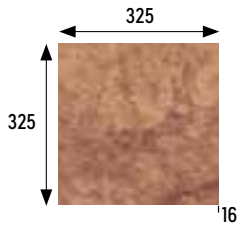

Naturales Natural tiles

Colores / Colors

MARRÓN

ROJO

Formatos / Sizes

33x33 cm 13x13 pulgadas/inches

Para información más detallada por formato/color, consultar en la web de la colección.
For more detailed information by format/color, consult the collection's website.

◀ **Hoja tecnica**
Technical data sheet

JASPER

Naturales Natural tiles

BASE 33x33 13x13" • TILE 33x33 13x13"
325x325x16 mm 12.8x12.8x0.6"

Marrón	Cod. 901634	MC485
Rojo	Cod. 901635	MC485

Los colores son indicativos.
Colors are just indicative.