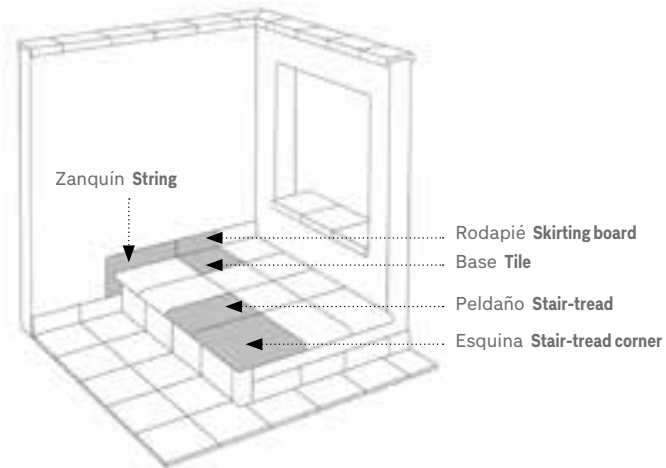

◀ **Hoja tecnica**
Technical data sheet

JASPER

Naturales Natural tiles

BASE 33x33 13x13" • TILE 33x33 13x13"
325x325x16 mm 12.8x12.8x0.6"

Marrón	Cod. 901634	MC485
Rojo	Cod. 901635	MC485

Los colores son indicativos.
Colors are just indicative.

Datos de embalaje/ Packing list p. 184

MARRÓN

ROJO

JASPER MARRÓN 33X33 13X13"

Piezas especiales Special pieces

Peldaño redondeado 33

Rounded stair-tread 33
325x327x18 mm

Marrón Cod. **901637** PZ270