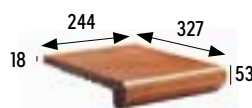

PARMA

BASE 33x33 13x13" · TILE 33x33 13x13"
325x325x16 mm 12.8x12.8x0.6"

Albany Teka	Cod. 901361	MC485
-------------	--------------------	-------

PISA

Los colores son indicativos.
Colors are just indicative.

ALBANY TEKA

ISLA MALTA

PARMA

PISA

PARMA 25X25 9.8X9.8"

Piezas especiales Special pieces

Peldaño redondeado 33Rounded stair-tread 33
325x327x18 mmAlbany Teka Cod. **901580** PZ270**Peldaño redondeado 25**Rounded stair-tread 25
244x327x18 mmAlbany Teka Cod. **900900** PZ220Isla Malta Cod. **901212** PZ220Parma Cod. **902832** PZ220Pisa Cod. **901612** PZ220**Esquina redondeada**Rounded stair-tread corner
327x327x18 mmAlbany Teka Cod. **900901** PZ555Isla Malta Cod. **901214** PZ555Parma Cod. **902833** PZ555Pisa Cod. **901617** PZ555**Vierteaguas 25x33**Wash 25x33
244x330x18 mmAlbany Teka Cod. **900994** PZ190Isla Malta Cod. **901217** PZ190Parma Cod. **901399** PZ190**Pasamanos 15,5**Handrail 15,5
244x191x40x18 mmAlbany Teka Cod. **900950** PZ170Isla Malta Cod. **901219** PZ170Parma Cod. **901398** PZ170Pisa Cod. **903929** PZ170**Ángulo desigual**Unequal edge
244x128x60x14 mmAlbany Teka Cod. **900942** PZ160Isla Malta Cod. **901397** PZ160Parma Cod. **901594** PZ160Pisa Cod. **901616** PZ160**Zanquín izda.**String left side
390x80/200x100x16 mmAlbany Teka Cod. **900903** PZ160Isla Malta Cod. **901216** PZ160Parma Cod. **902834** PZ160Pisa Cod. **901613** PZ160**Zanquín dcha.**String right side
390x80/200x100x16 mmAlbany Teka Cod. **900902** PZ160Isla Malta Cod. **901215** PZ160Parma Cod. **902835** PZ160Pisa Cod. **901614** PZ160**Rodapié 33**Skirting board 33
325x80x16 mmAlbany Teka Cod. **901582** ML160**Rodapié 25**Skirting board 25
244x80x14 mmAlbany Teka Cod. **900904** ML150Isla Malta Cod. **901213** ML150Parma Cod. **902836** ML150Pisa Cod. **901615** ML150