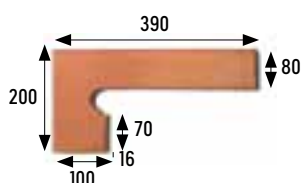

PARMA

BASE 33x33 13x13" · TILE 33x33 13x13"
325x325x16 mm 12.8x12.8x0.6"

Albany Teka	Cod. 901361	MC485
-------------	--------------------	-------

PISA

Los colores son indicativos.
Colors are just indicative.

ALBANY TEKA

ISLA MALTA

PARMA

PISA

PARMA 25X25 9.8X9.8"

Piezas especiales Special pieces

Peldaño redondeado 33Rounded stair-tread 33
325x327x18 mmAlbany Teka Cod. **901580** PZ270**Peldaño redondeado 25**Rounded stair-tread 25
244x327x18 mmAlbany Teka Cod. **900900** PZ220Isla Malta Cod. **901212** PZ220Parma Cod. **902832** PZ220Pisa Cod. **901612** PZ220**Esquina redondeada**Rounded stair-tread corner
327x327x18 mmAlbany Teka Cod. **900901** PZ555Isla Malta Cod. **901214** PZ555Parma Cod. **902833** PZ555Pisa Cod. **901617** PZ555**Vierteaguas 25x33**Wash 25x33
244x330x18 mmAlbany Teka Cod. **900994** PZ190Isla Malta Cod. **901217** PZ190Parma Cod. **901399** PZ190**Pasamanos 15,5**Handrail 15,5
244x191x40x18 mmAlbany Teka Cod. **900950** PZ170Isla Malta Cod. **901219** PZ170Parma Cod. **901398** PZ170Pisa Cod. **903929** PZ170**Ángulo desigual**Unequal edge
244x128x60x14 mmAlbany Teka Cod. **900942** PZ160Isla Malta Cod. **901397** PZ160Parma Cod. **901594** PZ160Pisa Cod. **901616** PZ160**Zanquín izda.**String left side
390x80/200x100x16 mmAlbany Teka Cod. **900903** PZ160Isla Malta Cod. **901216** PZ160Parma Cod. **902834** PZ160Pisa Cod. **901613** PZ160**Zanquín dcha.**String right side
390x80/200x100x16 mmAlbany Teka Cod. **900902** PZ160Isla Malta Cod. **901215** PZ160Parma Cod. **902835** PZ160Pisa Cod. **901614** PZ160**Rodapié 33**Skirting board 33
325x80x16 mmAlbany Teka Cod. **901582** ML160**Rodapié 25**Skirting board 25
244x80x14 mmAlbany Teka Cod. **900904** ML150Isla Malta Cod. **901213** ML150Parma Cod. **902836** ML150Pisa Cod. **901615** ML150