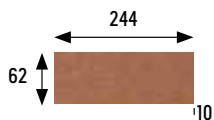

Esmaltados Glazed tiles

CLASSIC

Colores / Colors

ALBANY TEKA

ISLA MALTA

PARMA

PISA

Formatos /	6x25	cm	2.4x9.8	pulgadas/inches
Sizes	12x25		4.7x9.8	
	25x25		9.8x9.8	
	33x33		13x13	

Para información más detallada por formato/color, consultar en la web de la colección.
For more detailed information by format/color, consult the collection's website.

CLASSIC

BASE 6x25* 2.4x9.8" · TILE 6x25* 2.4x9.8"
62x244x10 mm 2.4x9.6x0.4"

Pisa	Cod. 903553	MC480
------	--------------------	-------

* Se obtiene a partir de base de 12x25 4.7x9.8" premarcada.
* It is obtained from 12x25 4.7x9.8" premarked tile.

ALBANY TEKA

BASE 12x25 4.7x9.8" · TILE 12x25 4.7x9.8"
119x244x14 mm 4.7x9.6x0.5"