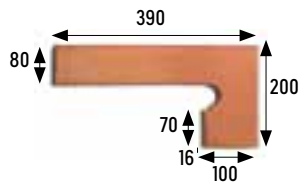

Zanquín dcha.

String right side
390x80/200x100x16 mm

Albany Teka Cod. **900902** PZ160

Isla Malta Cod. **901215** PZ160

Parma Cod. **902835** PZ160

Pisa Cod. **901614** PZ160