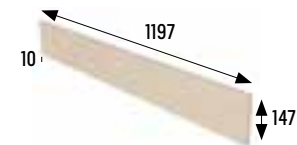

Tabica 15x120

Riser 15x120
1197x147x10 mm

Liso · Smooth

Blanco	Cod. 906400	PZ223
Gris	Cod. 906401	PZ223
Crema	Cod. 906402	PZ223

Tabica 15x150 *

Riser 15x150

* **Disponible bajo pedido.** / Available on demand.