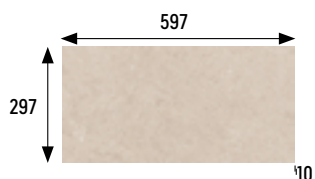

## Colores / Colors

BLANCO

GRIS

CREMA

**Formatos /**  
Sizes

**30x60** <sup>cm</sup> 11.8x23.6 pulgadas/inches  
**60x120** 23.6x47.2

Para información más detallada por formato/color, consultar en la web de la colección.  
For more detailed information by format/color, consult the collection's website.

# CRONOS

Porcelánicos Porcelain tiles

**BASE 30x60 11.8x23.6"** • TILE 30x60 11.8x23.6"  
297x597x10 mm 11.7x23.5x0.4"

**Antideslizante** - Anti slip

Blanco	Cod. <b>906391</b>	MC479
Gris	Cod. <b>906392</b>	MC479
Crema	Cod. <b>906393</b>	MC479