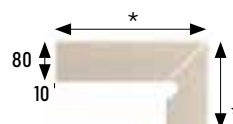

### Zanquín redondeado dcha.

Rounded string right side

Liso · Smooth

Blanco Cod. **906409** JG245

Gris Cod. **906410** JG245

Crema Cod. **906411** JG245

\* Las piezas se servirán con una longitud aproximada de 393 mm para ajustar a la medida deseada en obra.  
The pieces will be served with an approximate length of 393 mm to adjust to the desired size on the construction place.