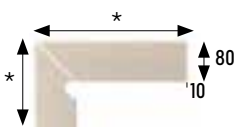

### Zanquín redondeado izda.

Rounded string left side

Liso · Smooth

Blanco Cod. **906406** JG245

Gris Cod. **906407** JG245

Crema Cod. **906408** JG245