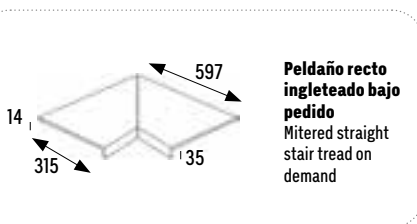

**Peldaño recto
ingleteado bajo
pedido**
Mitered straight
stair tread on
demand

Tapa peldaño recta

Straight step cover
315x35 mm

Blanco Cod. **906424** PZ195

Gris Cod. **906425** PZ195

Crema Cod. **906426** PZ195

Zanquín recto izda.

Straight string left side

Liso · Smooth

Blanco Cod. **906412** JG245

Gris Cod. **906413** JG245

Crema Cod. **906414** JG245

Zanquín recto dcha.

Straight string right side

Liso · Smooth

Blanco Cod. **906415** JG245

Gris Cod. **906416** JG245

Crema Cod. **906417** JG245

* Las piezas se servirán con una longitud aproximada de 393 mm para ajustar a la medida deseada en obra.
The pieces will be served with an approximate length of 393 mm to adjust to the desired size on the construction place.