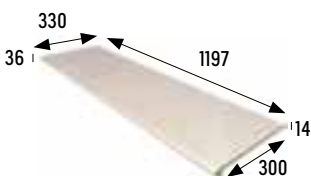

### Peldaño redondeado 120

Rounded stair-tread 120  
1197x330x14 mm

Liso · Smooth

Blanco Cod. **970688** PZ724

Gris Cod. **970689** PZ724

Crema Cod. **970690** PZ724