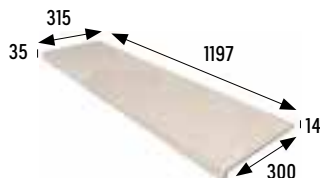

Peldaño recto 150 *

Straight stair-tread 150

Peldaño recto 180*

Straight stair-tread 180

* Disponible bajo pedido. / Available on demand.