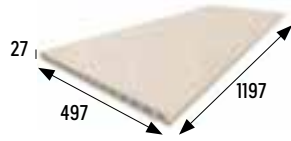

## Borde monocompact 120

Monocompact edge 120  
1197x497x27 mm

**Antideslizante** · Anti slip

Blanco	Cod. <b>970691</b>	PZ730
Gris	Cod. <b>970692</b>	PZ730
Crema	Cod. <b>970693</b>	PZ730