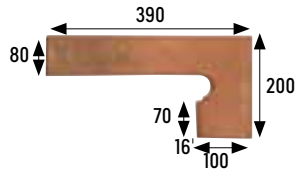

33x33 cm 13x13 pulgadas/inches

Para información más detallada por formato/color, consultar en la web de la colección.
For more detailed information by format/color, consult the collection's website.

◀ **Hoja tecnica**
Technical data sheet

Esquina redondeada

Rounded stair-tread corner
327x327x18 mm

Cuero	Cod. 902892	PZ555
Marrón	Cod. 902906	PZ555
Ceniza	Cod. 902920	PZ555

Zanquín izda.

String left side
390x80/200x100x16 mm

Cuero	Cod. 902894	PZ160
Marrón	Cod. 902908	PZ160
Ceniza	Cod. 902922	PZ160

Zanquín dcha.

String right side
390x80/200x100x16 mm

Cuero	Cod. 902895	PZ160
Marrón	Cod. 902909	PZ160
Ceniza	Cod. 902923	PZ160

Rodapié

Skirting board
325x80x16 mm

Cuero	Cod. 902893	ML160
Marrón	Cod. 902907	ML160
Ceniza	Cod. 902921	ML160