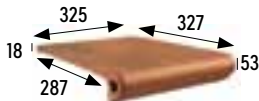

33x33 cm 13x13 pulgadas/inches

Para información más detallada por formato/color, consultar en la web de la colección.
For more detailed information by format/color, consult the collection's website.

◀ **Hoja tecnica**
Technical data sheet

ANTIC

Esmaltados Glazed tiles

BASE 33x33 13x13" · TILE 33x33 13x13"
325x325x16 mm 12.8x12.8x0.6"

Cuero	Cod. 902890	MC485
Marrón	Cod. 902904	MC485
Ceniza	Cod. 902918	MC485

CUERO

MARRÓN

CENIZA

Los colores son indicativos.
Colors are just indicative.

CUERO

MARRÓN

CENIZA

ANTIC CUERO

Piezas especiales Special pieces

Peldaño redondeado 33

Rounded stair-tread 33
325x327x18 mm

Cuero	Cod. 902891	PZ270
Marrón	Cod. 902905	PZ270
Ceniza	Cod. 902919	PZ270

Esquina redondeada

Rounded stair-tread corner
327x327x18 mm

Cuero	Cod. 902892	PZ555
Marrón	Cod. 902906	PZ555
Ceniza	Cod. 902920	PZ555

Zanquín izda.

String left side
390x80/200x100x16 mm

Cuero	Cod. 902894	PZ160
Marrón	Cod. 902908	PZ160
Ceniza	Cod. 902922	PZ160