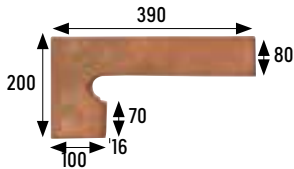

33x33 cm 13x13 pulgadas/inches

Para información más detallada por formato/color, consultar en la web de la colección.
For more detailed information by format/color, consult the collection's website.

◀ **Hoja tecnica**
Technical data sheet

Esquina redondeada

Rounded stair-tread corner
327x327x18 mm

Cuero	Cod. 902892	PZ555
Marrón	Cod. 902906	PZ555
Ceniza	Cod. 902920	PZ555

Zanquín izda.

String left side
390x80/200x100x16 mm

Cuero	Cod. 902894	PZ160
Marrón	Cod. 902908	PZ160
Ceniza	Cod. 902922	PZ160

Zanquín dcha.

String right side
390x80/200x100x16 mm

Cuero	Cod. 902895	PZ160
Marrón	Cod. 902909	PZ160
Ceniza	Cod. 902923	PZ160

Rodapié

Skirting board
325x80x16 mm

Cuero	Cod. 902893	ML160
Marrón	Cod. 902907	ML160
Ceniza	Cod. 902921	ML160