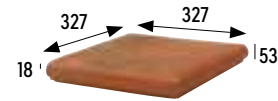

33x33 cm 13x13 pulgadas/inches

Para información más detallada por formato/color, consultar en la web de la colección.
For more detailed information by format/color, consult the collection's website.

◀ **Hoja tecnica**
Technical data sheet

ANTIC

Esmaltados Glazed tiles

BASE 33x33 13x13" · TILE 33x33 13x13"
325x325x16 mm 12.8x12.8x0.6"

Cuero	Cod. 902890	MC485
Marrón	Cod. 902904	MC485
Ceniza	Cod. 902918	MC485

CUERO

MARRÓN

CENIZA

Los colores son indicativos.
Colors are just indicative.

CUERO

MARRÓN

CENIZA

ANTIC CUERO

Piezas especiales Special pieces

Peldaño redondeado 33

Rounded stair-tread 33
325x327x18 mm

Cuero	Cod. 902891	PZ270
Marrón	Cod. 902905	PZ270
Ceniza	Cod. 902919	PZ270

Esquina redondeada

Rounded stair-tread corner
327x327x18 mm

Cuero	Cod. 902892	PZ555
Marrón	Cod. 902906	PZ555
Ceniza	Cod. 902920	PZ555

Zanquín izda.

String left side
390x80/200x100x16 mm

Cuero	Cod. 902894	PZ160
Marrón	Cod. 902908	PZ160
Ceniza	Cod. 902922	PZ160