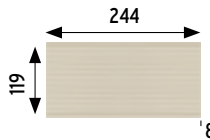

Formatos / Sizes	12x25	4.7x9.8
	25x25	9.8x9.8
	25x50	9.8x19.7
		pulgadas/inches

Para información más detallada por formato/color, consultar en la web de la colección.

For more detailed information by format/color, consult the collection's website.

Detalle ranurados Grooved Tiles detail

Celdillas / Cell textures

BASE 12x25 4.7x9.8" • TILE 12x25 4.7x9.8
119x244x8 mm 4.7x9.6x0.3"

Mate · Matt

8 mm

Aciker Natural / Natural Aciker Cod. **905346** MC493
Aciker Rojo / Red Aciker Cod. **905347** MC630
Aciker Gris / Grey Aciker Cod. **905348** MC553