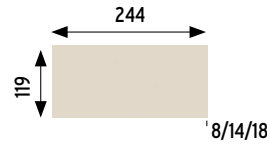

Formatos / Sizes	12x25	4.7x9.8
	25x25	9.8x9.8
	25x50	9.8x19.7
		pulgadas/inches

Para información más detallada por formato/color, consultar en la web de la colección.

For more detailed information by format/color, consult the collection's website.

ACIKER NATURAL 12X25 4.7x9.8"

Los colores son indicativos. Colors are just indicative.

BASE 12x25 4.7x9.8" • TILE 12x25 4.7x9.8"
 119x244x8/14/18 mm 4.7x9.6x0.3/0.5/0.7"

Mate · Matt

- 8 mm
- Aciker Natural / Natural Aciker Cod. **904021** MC420
- Aciker Rojo / Red Aciker Cod. **904003** MC437
- Aciker Gris / Grey Aciker Cod. **904000** MC437
- 14 mm
- Aciker Natural / Natural Aciker Cod. **905774** MC566
- Aciker Rojo / Red Aciker Cod. **905660** MC620
- Aciker Gris / Grey Aciker Cod. **905479** MC620
- 18 mm
- Aciker Natural / Natural Aciker Cod. **901867** MC690