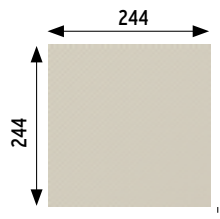

BIOKLINKER
TECHNOLOGY BY GRES ARAGÓN

Aciker plus

Pavimento industrial
Industrial floor

Ranurados / Grooved tiles

BASE 12x25 4.7x9.8" • TILE 12x25 4.7x9.8
119x244x8 mm 4.7x9.6x0.3"

Bases antideslizantes/mate · Anti slip tiles /Matt

Aciker Natural / Natural Aciker Cod. **905545** MC563
Aciker Gris / Grey Aciker Cod. **905350** MC583

Celdillas / Cell textures

BASE 12x25 4.7x9.8" • TILE 12x25 4.7x9.8
119x244x8 mm 4.7x9.6x0.3"

Mate · Matt

8 mm

Aciker Natural / Natural Aciker Cod. **905346** MC493
Aciker Rojo / Red Aciker Cod. **905347** MC630
Aciker Gris / Grey Aciker Cod. **905348** MC553

14 mm

Aciker Natural / Natural Aciker Cod. **905773** MC620

BASE 25x25 9.8x9.8" • TILE 25x25 9.8x9.8
244x244x8 mm 9.6x9.6x0.3"

Mate · Matt

8 mm

Aciker Natural / Natural Aciker Cod. **905336** MC501
Aciker Rojo / Red Aciker Cod. **905337** MC630
Aciker Gris / Grey Aciker Cod. **905338** MC553

14 mm

Aciker Natural / Natural Aciker Cod. **901862** MC620