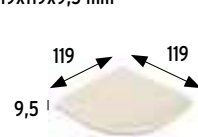

Esq. ext. canto romo Bullnose ext. cornere

119x119x9,5 mm

Mate · Matt

Aciker Natural / Natural Aciker Cod. **905762** PZ330

Aciker Rojo / Red Aciker Cod. **905786** PZ350

Aciker Gris / Grey Aciker Cod. **905767** PZ350