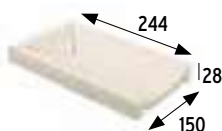

Final de canaleta End channel piece **

244x150x28 mm

Mate - Matt

Aciker Natural / Natural Aciker Cod. **903640** PZ375

Aciker Rojo / Red Aciker Cod. **903637** PZ455

Aciker Gris / Grey Aciker Cod. **903636** PZ420