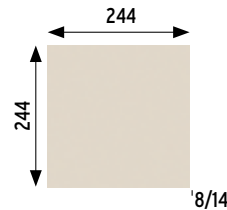

BASE 25x25 9.8x9.8" • TILE 25x25 9.8x9.8"
244x244x8/14 mm 9.6x9.6x0.3/0.5"

Mate · Matt

- 8 mm
- Aciker Natural / Natural Aciker Cod. **905333** MC420
- Aciker Rojo / Red Aciker Cod. **905334** MC628
- Aciker Gris / Grey Aciker Cod. **905335** MC515
- 14 mm
- Aciker Natural / Natural Aciker Cod. **905351** MC566