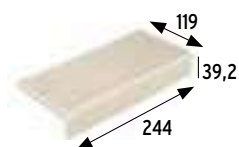

Piezas especiales Special pieces

Angulo desigual ranurado Unequal grooved angle 244x119x39,2 mm