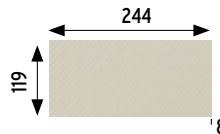

Formatos / Sizes	12x25	4.7x9.8
	25x25	9.8x9.8
	25x50	9.8x19.7
		pulgadas/inches

Para información más detallada por formato/color, consultar en la web de la colección.

For more detailed information by format/color, consult the collection's website.

Detalle ranurados Grooved Tiles detail

Celdillas / Cell textures

BASE 12x25 4.7x9.8" • TILE 12x25 4.7x9.8
119x244x8 mm 4.7x9.6x0.3"

Mate · Matt

8 mm

Aciker Natural / Natural Aciker Cod. **905346** MC493
Aciker Rojo / Red Aciker Cod. **905347** MC630
Aciker Gris / Grey Aciker Cod. **905348** MC553

14 mm

Aciker Natural / Natural Aciker Cod. **905773** MC620

Detalle celdillas Cell detail

BASE 25x25 9.8x9.8" • TILE 25x25 9.8x9.8
244x244x8 mm 9.6x9.6x0.3"

Mate · Matt

8 mm

Aciker Natural / Natural Aciker Cod. **905336** MC501
Aciker Rojo / Red Aciker Cod. **905337** MC630
Aciker Gris / Grey Aciker Cod. **905338** MC553