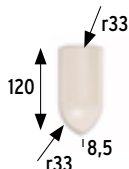

Esquina interior rodapié Skirting board angle

120x8,5 mm

Mate - Matt

Aciker Natural / Natural Aciker Cod. **903257** PZ350

Aciker Rojo / Red Aciker Cod. **903810** PZ360

Aciker Gris / Grey Aciker Cod. **902479** PZ360