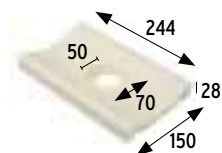

BIOKLINKER
TECHNOLOGY BY GRES ARAGÓN

Aciker plus

Pavimento industrial
Industrial floor

Canaleta con desagüe Drainage overflow channel

244x150x28 mm

Mate - Matt

Aciker Natural / Natural Aciker Cod. **900660** PZ360