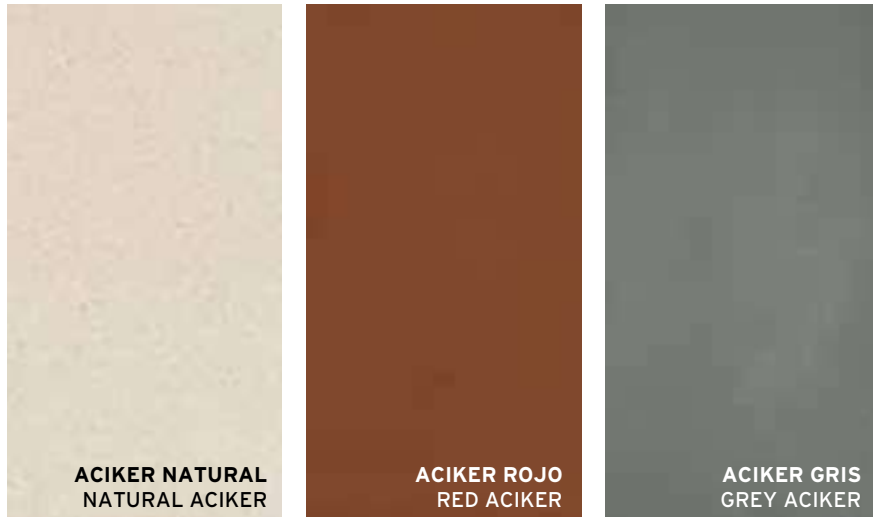

ACIKER NATURAL 12X25 4.7x9.8"