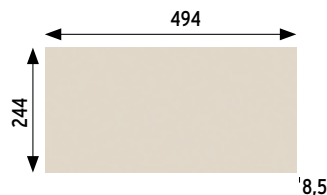

Formatos / Sizes	12x25	4.7x9.8
	25x25	9.8x9.8
	25x50	9.8x19.7
		pulgadas/inches

Para información más detallada por formato/color, consultar en la web de la colección.

For more detailed information by format/color, consult the collection's website.

BASE 25x50 9.8x19.7" • TILE 25x50 9.8x19.7"
 244x494x8,5 mm 9.6x19.4x0.3"

Mate · Matt

- Aciker Natural / Natural Aciker Cod. **904501** MC453
- Aciker Gris / Grey Aciker Cod. **904502** MC501

BIOKLINKER
TECHNOLOGY BY GRES ARAGÓN