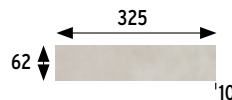

Los colores son indicativos. Colors are just indicative.

**BASE 6x25\* 2.4x9.8" • TILE 6x25\* 2.4x9.8"**  
62x244x10 mm 2.4x9.6x0.4"

Natural	Cod. <b>902878</b>	MC415
Cotto Rojo	Cod. <b>903840</b>	MC427
Cotto Blanco	Cod. <b>903841</b>	MC427
Cotto Gris	Cod. <b>903842</b>	MC427
Albany Teka	Cod. <b>902191</b>	MC480
Parma	Cod. <b>903832</b>	MC480
Pisa	Cod. <b>903553</b>	MC480

**Ángulo fachada** Facade angle  
244x119x58x12 mm

Albany Teka	Cod. <b>901464</b>	PZ070
Parma	Cod. <b>901396</b>	PZ070
Pisa	Cod. <b>904547</b>	PZ070

\* Se obtiene a partir de base de 12x25 4.7x9.8" premarcada.  
\* It is obtained from 12x25 4.7x9.8" premarked tile.

**BASE 6x33\* 2.4x13" • TILE 6x33\* 2.4x13"**  
62x325x10 mm 2.4x18.8x0.4"

Mytho Acero	Cod. <b>902333</b>	MC503
Mytho Rubino	Cod. <b>903034</b>	MC503
Tatra Beige	Cod. <b>906117</b>	MC560
Tatra Carbón	Cod. <b>906122</b>	MC560
Tatra Gris	Cod. <b>906127</b>	MC560
Tatra Rojo	Cod. <b>906132</b>	MC560

\* Se obtiene a partir de base de 12x33 4.7x13" premarcada.  
\* It is obtained from 12x33 4.7x13" premarked tile.