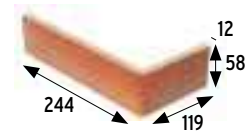

Ángulo fachada Facade angle
244x119x58x12 mm

Albany Teka	Cod. 901464	PZ070
Parma	Cod. 901396	PZ070
Pisa	Cod. 904547	PZ070