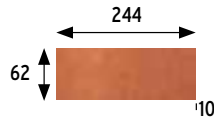

Los colores son indicativos. Colors are just indicative.

**BASE 6x25\* 2.4x9.8" • TILE 6x25\* 2.4x9.8"**  
62x244x10 mm 2.4x9.6x0.4"

Natural	Cod. <b>902878</b>	MC415
Cotto Rojo	Cod. <b>903840</b>	MC427
Cotto Blanco	Cod. <b>903841</b>	MC427
Cotto Gris	Cod. <b>903842</b>	MC427
Albany Teka	Cod. <b>902191</b>	MC480
Parma	Cod. <b>903832</b>	MC480
Pisa	Cod. <b>903553</b>	MC480

**Ángulo fachada** Facade angle  
244x119x58x12 mm

Albany Teka	Cod. <b>901464</b>	PZ070
Parma	Cod. <b>901396</b>	PZ070
Pisa	Cod. <b>904547</b>	PZ070

\* Se obtiene a partir de base de 12x25 4.7x9.8" premarcada.  
\* It is obtained from 12x25 4.7x9.8" premarked tile.

**BASE 6x33\* 2.4x13" • TILE 6x33\* 2.4x13"**  
62x325x10 mm 2.4x18.8x0.4"

Mytho Acero	Cod. <b>902333</b>	MC503
Mytho Rubino	Cod. <b>903034</b>	MC503
Tatra Beige	Cod. <b>906117</b>	MC560
Tatra Carbón	Cod. <b>906122</b>	MC560
Tatra Gris	Cod. <b>906127</b>	MC560
Tatra Rojo	Cod. <b>906132</b>	MC560

\* Se obtiene a partir de base de 12x33 4.7x13" premarcada.  
\* It is obtained from 12x33 4.7x13" premarked tile.