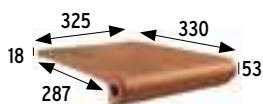

Peldaño redondeado 33 Rounded stair-tread 33
325x330x18 mm

Cuero Cod. **902891** PZ270
Marrón Cod. **902905** PZ270
Ceniza Cod. **902919** PZ270