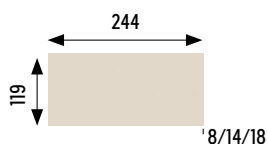

18 mm

Aciker Natural / Natural Aciker Cod. **901867** MC690

Brillo · Glossy

8 mm

Aciker Natural / Natural Aciker Cod. **904002** MC417

Aciker Gris / Grey Aciker Cod. **904001** MC437

BASE 25x25 9.8x9.8" • TILE 25x25 9.8x9.8"
244x244x8/14 mm 9.6x9.6x0.3/0.5"