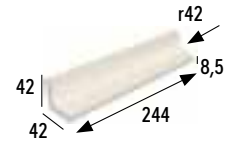

Rinconera transición

Internal radial transition tile
244x42x10 mm

Mate · Matt

Aciker Natural Natural Aciker	Cod. 905856 PZ420

Aciker Gris Grey Aciker	Cod. 906312 PZ420