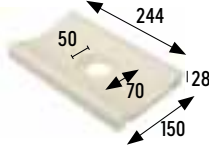

Canaleta con desagüe

Drainage overflow channel
244x150x28 mm

Mate · Matt

Aciker Natural
Natural Aciker Cod. **900660** PZ360

Aciker Gris
Grey Aciker Cod. **903344** PZ360