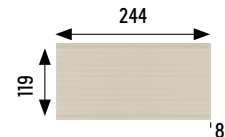

BASE 12x25 4.7x9.8" · TILE 12x25 4.7x9.8"
119x244x8 mm 4.7x9.6x0.3"

Bases antideslizantes/mate · Anti slip tiles /Matt
Aciker Natural / Natural Aciker Cod. **905545** MC563