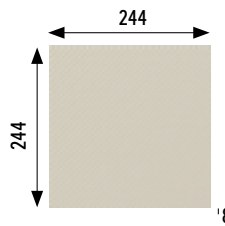

Celdillas / Cell textures

ACIKER
NATURAL
NATURAL
ACIKER

ACIKER GRIS
GREY ACIKER

BASE 12x25 4.7x9.8" · TILE 12x25 4.7x9.8"
119x244x8 mm 4.7x9.6x0.3"

Bases antideslizantes/mate · Anti slip tiles /Matt
Aciker Natural / Natural Aciker Cod. **905346** MC493
Aciker Gris / Grey Aciker Cod. **905338** MC553

ACIKER NATURAL
NATURAL ACIKER

BASE 25x25 9.8x9.8" · TILE 25x25 9.8x9.8"
244x244x8 mm 9.6x9.6x0.3"

Bases antideslizantes/mate · Anti slip tiles /Matt
Aciker Natural / Natural Aciker Cod. **905336** MC501
Aciker Gris / Grey Aciker Cod. **905338** MC553