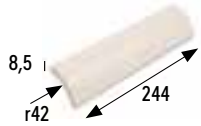

ACIKER
NATURAL
NATURAL
ACIKER

ACIKER GRIS
GREY ACIKER

Piezas especiales Special pieces

Cantонера

External radial tile
244x42 mm

Mate · Matt

Aciker Natural Natural Aciker	Cod. 903256 PZ085

Aciker Gris Grey Aciker	Cod. 903631 PZ085

Rinconera

Internal radial tile
244x42 mm

Mate · Matt

Aciker Natural Natural Aciker	Cod. 903255 PZ085

Aciker Gris Grey Aciker	Cod. 903632 PZ085

Rinconera transición

Internal radial transition tile
244x42x10 mm

Mate · Matt

Aciker Natural Natural Aciker	Cod. 905856 PZ420

Aciker Gris Grey Aciker	Cod. 906312 PZ420

Escocia cantonera exterior

Round external mitre

Mate · Matt

Aciker Natural Natural Aciker	Cod. 905620 PZ273

Aciker Gris Grey Aciker	Cod. 905625 PZ283

Escocia rinconera interior

Round internal mitre

Mate · Matt

Aciker Natural Natural Aciker	Cod. 905606 PZ273

Aciker Gris Grey Aciker	Cod. 905611 PZ283

Cantонера transición

External radial transition tile
244x42x10 mm

Mate · Matt

Aciker Natural Natural Aciker	Cod. 905853 PZ420

Aciker Gris Grey Aciker	Cod. 906306 PZ420

Esq. ext. cantonera

External mitre
75x75 mm

Mate · Matt

Aciker Natural Natural Aciker	Cod. 905740 PZ320

Aciker Gris Grey Aciker	Cod. 905745 PZ337

Esq. int. rinconera

Internal mitre
75x75 mm

Mate · Matt

Aciker Natural Natural Aciker	Cod. 905725 PZ320

Aciker Gris Grey Aciker	Cod. 905730 PZ337