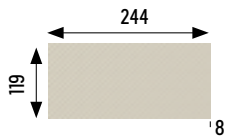

BASE 12x25 4.7x9.8" · TILE 12x25 4.7x9.8"
119x244x8 mm 4.7x9.6x0.3"

Bases antideslizantes/mate · Anti slip tiles /Matt
Aciker Natural / Natural Aciker Cod. **905346** MC493
Aciker Gris / Grey Aciker Cod. **905338** MC553