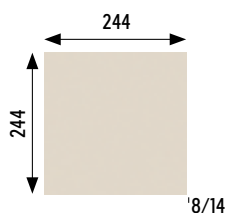

Mate · Matt

8 mm

Aciker Natural / Natural Aciker Cod. **905333** MC420

Aciker Gris / Grey Aciker Cod. **905335** MC515

14 mm

Aciker Natural / Natural Aciker Cod. **905351** MC566

BASE 25x50 9.8x19.7" • TILE 25x50 9.8x19.7"
244x494x8,5 mm 9.6x19.4x0.3"