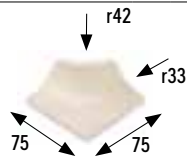

Esq. ext. cantonera

External mitre
75x75 mm

Mate · Matt

Aciker Natural Natural Aciker	Cod. 905740 PZ320

Aciker Gris Grey Aciker	Cod. 905745 PZ337