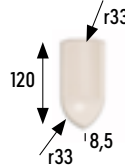

Esquina interior rodapié

Skirting board angle
120x8,5 mm

Mate · Matt

Aciker Natural
Natural Aciker Cod. **903257** PZ350

Aciker Gris
Grey Aciker Cod. **902479** PZ360