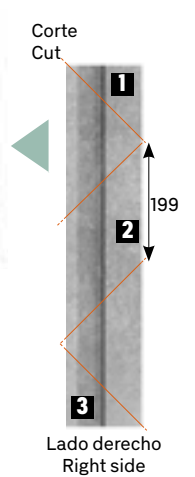

NICHO B-33 ABIERTO OPEN B-33 NICHE

Borde desbordante 60
Overflowing edge 60

Corte
Cut

Pieza nicho cortando
borde desbordante 60
Niche piece cutting
overflowing edge 60

Lado izquierdo
Left side

Lado derecho
Right side