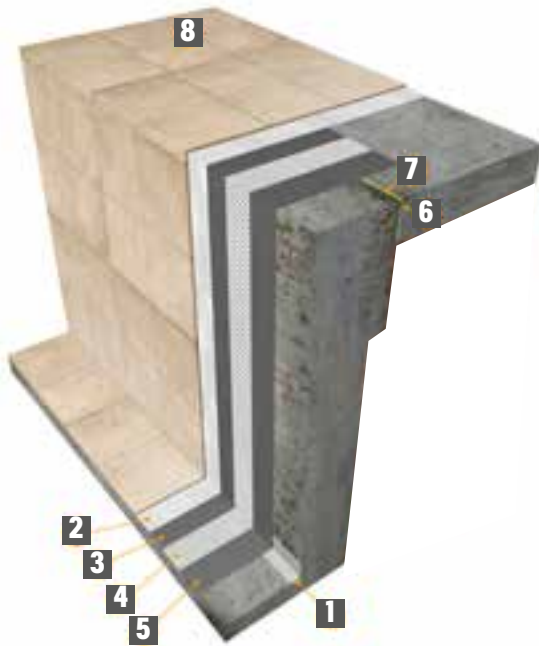

KLINKER

Natural

NATURAL

Remate 33

Edge 33
325x275x65x25 mm

Natural Cod. **900197** PZ290

Remate esquina interior

Internal corner
325x325x65x24 mm

Natural Cod. **900184** PZ525

Remate esquina exterior

External corner
275x275x65x24 mm

Natural Cod. **900204** PZ525

1. **1** Banda elástica de impermeabilización.
   Elastic waterproofing membrane.
2. **2** Cemento cola C2 TE S1, para inmersión continua.
   C2 TE S1 cement-based adhesive for surfaces subject to continuous immersion.
3. **3** 1ª Capa de impermeabilizante.
   1st Waterproofing layer.
4. **4** Malla impermeabilizante.
   Waterproofing mesh.
5. **5** 2ª Capa de impermeabilizante.
   2nd Waterproofing layer.
6. **6** Junta hidroexpansiva.
   Hydro-expansive joint.
7. **7** Sellado de la junta de dilatación con masilla antiácida, elástica e impermeable.
   Expansion joint sealed with an acid-proof, waterproof elastic putty.
8. **8** Rejuntado de junta de las baldosas con CG2 W.
   CG2 W tile grouting.