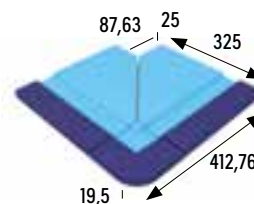

Esq. ext. borde B33 SPORT

B33 SPORT edge ext. corner
325x412,76 mm

Bases antideslizantes/mate - Anti slip tiles /Matt

Azul / Azul oscuro
Blue / Dark blue

Cod. **906668** JG755