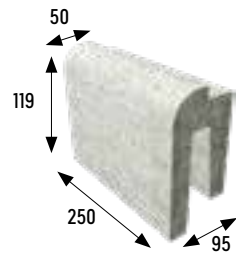

Pieza roma para mosaico
Blunt piece for mosaic

Cod. **901753** PZ135