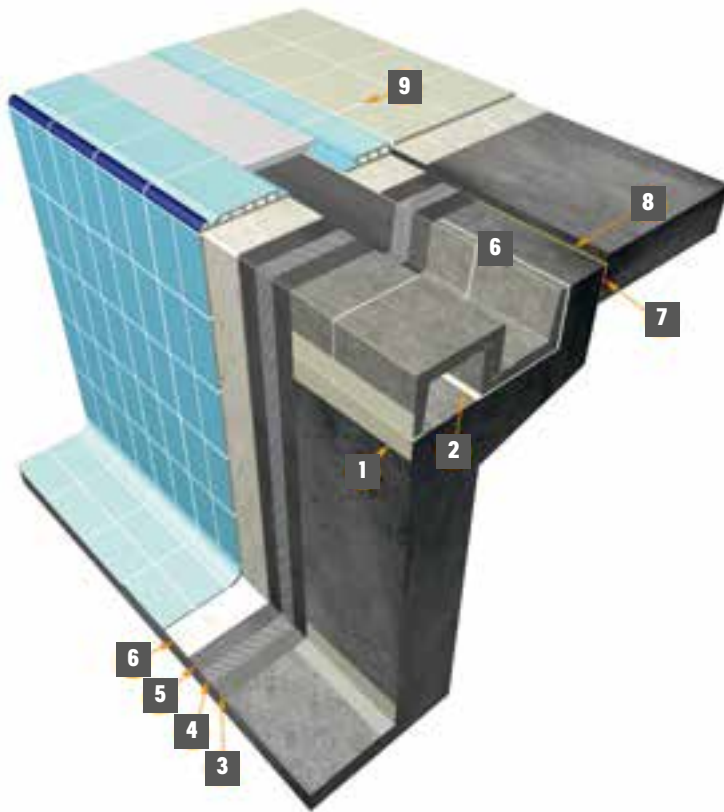

GA-SPA SISTEMA SYSTEM

PRODUCTO ANTIPATÓGENO
ANTIPATHOGEN PRODUCT

Excepto Azul oscuro mate
Except matt Dark Blue

1. **1** Banda elástica de impermeabilización.
   Elastic waterproofing membrane.
2. **2** Cemento cola C2 TE S1, para inmersión continua.
   C2 TE S1 cement-based adhesive for surfaces subject to continuous immersion.
3. **3** 1ª Capa de impermeabilizante.
   1st Waterproofing layer.
4. **4** Malla impermeabilizante.
   Waterproofing mesh.
5. **5** 2ª Capa de impermeabilizante.
   2nd Waterproofing layer.
6. **6** Cemento cola C2 TE S1, para inmersión continua.
   C2 TE S1 cement-based adhesive for surfaces subject to continuous immersion.
7. **7** Junta hidroexpansiva.
   Hydro-expansive joint.
8. **8** Sellado de la junta de dilatación con masilla antiácida, elástica e impermeable.
   Expansion joint sealed with an acid-proof, waterproof elastic putty.
9. **9** Rejuntado de junta de las baldosas con CG2 W.
   CG2 W tile grouting.