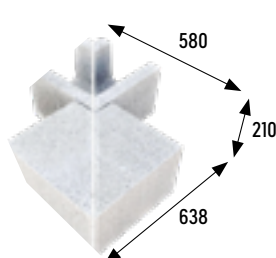

Pieza esquina exterior B-33
B-33 External corner piece

Cod. **906115** JG745