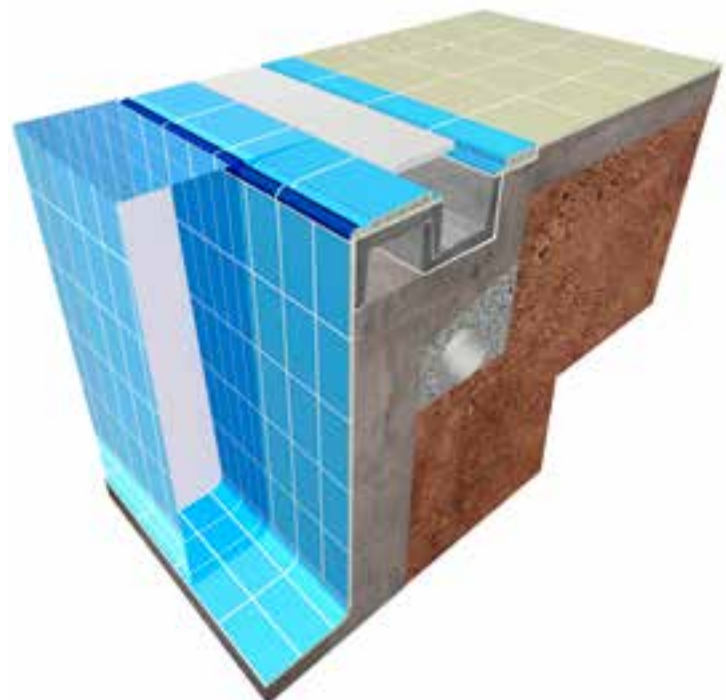

AZUL
BLUE

AZUL OSCURO
DARK BLUE

BLANCO
WHITE

AZUL OSCURO
DARK BLUE

ACIKER
NATURAL
NATURAL
ACIKER

AZUL OSCURO
DARK BLUE

Borde finlandés

Finnish edge
244x119x31 mm