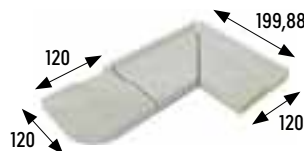

Nicho Esq. dcha./Izda. nicho

Niche right/left corner

Antideslizante · Anti slip

Urban Blanco	*
Urban Gris	*
Urban Beige	*
Cronos Blanco	*
Cronos Gris	*
Cronos Crema	*
Petra Ocre	*
Petra Beige	*
Petra Gris	*

* Disponible bajo pedido.
Available on demand.