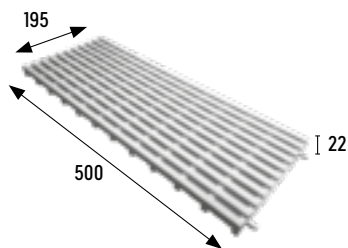

Rejilla long. rígida 195 mm

Grating 195 mm - Rigid longitudinal

Blanco / White Cod. **900315** *