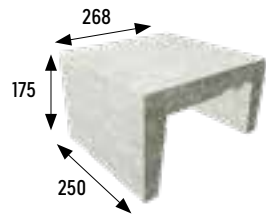

Pieza estándar
Standard piece

Cod. **901754** PZ135

Pieza nicho
Niche piece

Cod. **901752** PZ135

**Pieza maciza esquina de nicho/
anclaje corchera**
Niche corner piece/lane rope fixing piece

Cod. **901751** PZ255