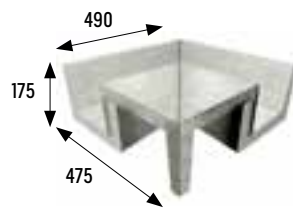

Pieza esquina interior
Internal corner piece

Cod. **906116** JG745