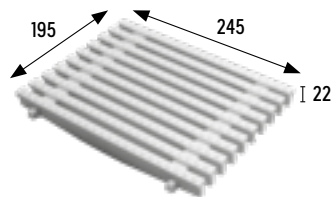

Rejilla rígida 245 mm

Grating 245 mm - rigid

Blanco / White Cod. **903259** *