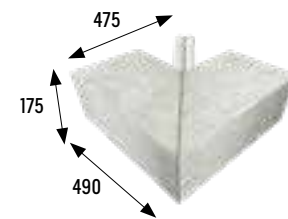

Pieza roma para mosaico
Blunt piece for mosaic

Cod. **901753** PZ135

Pieza esquina interior
Internal corner piece

Cod. **906116** JG745

Pieza esquina exterior
External corner piece

Cod. **906116** JG745

PIEZAS DE HORMIGÓN CONCRETE PIECES