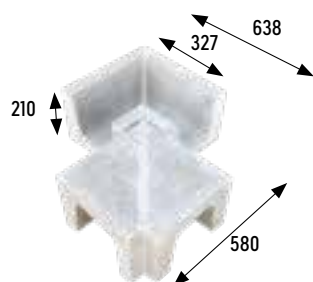

Cod. **902858** PZ255

**Pieza maciza esquina de nicho/
anclaje corchera B-33**
B-33 Niche corner piece/lane rope fixing piece

Cod. **902859** PZ255

Pieza esquina interior B-33
B-33 Internal corner piece

Cod. **906115** JG745