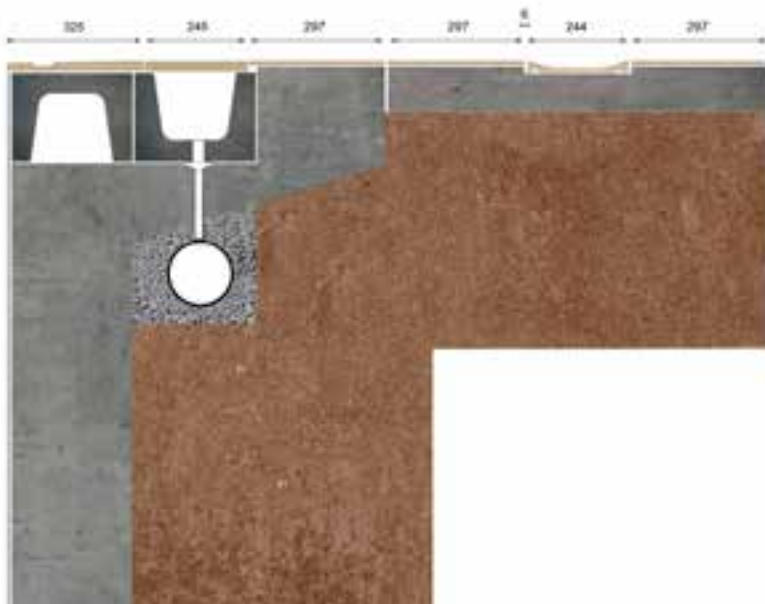

B-33 SISTEMA

Porcelánicos Porcelain tiles

Borde desbordante 60

Overflowing edge 60
597x325x25 mm

Antideslizante · Anti slip

Urban Blanco	Cod. 970261	PZ650
Urban Gris	Cod. 970262	PZ650
Urban Beige	Cod. 970263	PZ650
Urban Grafito	Cod. 970264	PZ650
Selene Blanco	Cod. 971035	PZ650
Selene Crema	Cod. 971036	PZ650
Zarci	Cod. 906676	PZ650
Petra Ocre	Cod. 970451	PZ650
Petra Beige	Cod. 970452	PZ650
Petra Gris	Cod. 970453	PZ650

Esq. int. borde desbordante

Overflowing internal edge
325x444x19 mm

Antideslizante · Anti slip

Urban Blanco	Cod. 904317	JG762
Urban Gris	Cod. 904318	JG762
Urban Beige	Cod. 904319	JG762
Urban Grafito	Cod. 904782	JG762
Selene Blanco	Cod. 906605	JG762
Selene Crema	Cod. 906607	JG762
Zarci	Cod. 906677	JG762
Petra Ocre	Cod. 905959	JG762
Petra Beige	Cod. 905973	JG762
Petra Gris	Cod. 905987	JG762

Esq. ext. borde desbordante

Overflowing external edge
325x418x93 mm

Antideslizante · Anti slip

Urban Blanco	Cod. 906661	JG762
Urban Gris	Cod. 906662	JG762
Urban Beige	Cod. 906663	JG762
Urban Grafito	Cod. 906664	JG762
Selene Blanco	Cod. 906606	JG762
Selene Crema	Cod. 906608	JG762
Zarci	Cod. 906678	JG762
Petra Ocre	Cod. 906667	JG762
Petra Beige	Cod. 906666	JG762
Petra Gris	Cod. 906665	JG762

** En rejillas, los agujeros siempre deben ir paralelos al vaso para su mayor resistencia, con canal de 250 mm de ancho.

** Install the grids with the holes always parallel to the pool vessel to get a greater resistance, with a channel 250 mm wide.