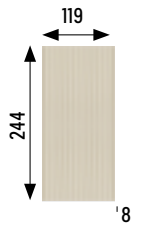

ACIKER
NATURAL
NATURAL
ACIKER

BLANCO
WHITE

AZUL
BLUE

Detalle ranurados Grooved Tiles detail

BASE 12x25 4.7x9.8" · TILE 12x25 4.7x9.8"
119x244x8 mm 4.7x9.6x0.3"

Bases antideslizantes/mate · Anti slip tiles /Matt