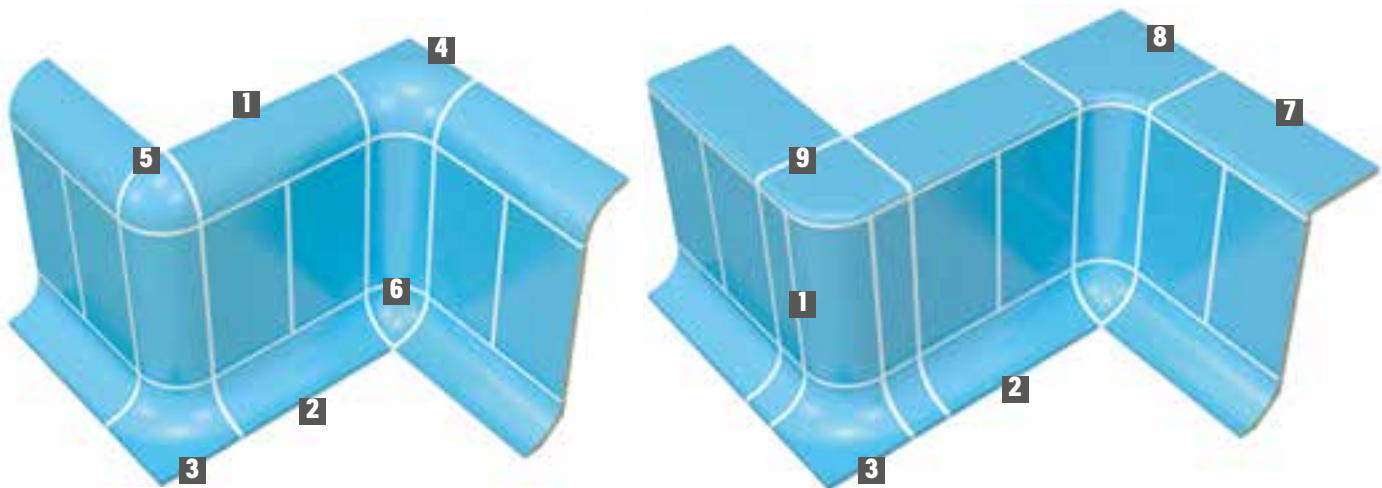

Cantonera transición

External radial transition tile
244x42x10 mm

Bases antideslizantes/mate · Anti slip tiles /Matt

Aciker Natural / Natural Aciker	Cod. 905853	PZ420
Blanco / White	Cod. 905854	PZ420
Azul pálido / Pale blue	Cod. 906305	PZ420
Azul / Blue	Cod. 905846	PZ420
Azul oscuro / Dark blue	Cod. 905855	PZ420
Aciker Gris / Grey Aciker	Cod. 906306	PZ420

Revestimientos/Brillo · Wall tiles/Gloss

Aciker Natural / Natural Aciker	Cod. 905859	PZ420
Blanco / White	Cod. 905860	PZ420
Azul pálido / Pale blue	Cod. 906308	PZ420
Azul / Blue	Cod. 905862	PZ420
Azul oscuro / Dark blue	Cod. 905861	PZ420
Aciker Gris / Grey Aciker	Cod. 906309	PZ420

Canto romo

Bullnose
244x119x9,5 mm

Bases antideslizantes/mate · Anti slip tiles /Matt

Aciker Natural / Natural Aciker	Cod. 900687	PZ123
Blanco / White	Cod. 903119	PZ123
Azul pálido / Pale blue	Cod. 903780	PZ123
Azul / Blue	Cod. 903113	PZ123
Azul oscuro / Dark blue	Cod. 903118	PZ123
Aciker Gris / Grey Aciker	Cod. 901711	PZ123

Revestimientos/Brillo · Wall tiles/Gloss

Aciker Natural / Natural Aciker	Cod. 903839	PZ123
Blanco / White	Cod. 901267	PZ123
Azul pálido / Pale blue	Cod. 903484	PZ123
Azul / Blue	Cod. 901266	PZ123
Azul oscuro / Dark blue	Cod. 904099	PZ123
Aciker Gris / Grey Aciker	Cod. 903752	PZ123