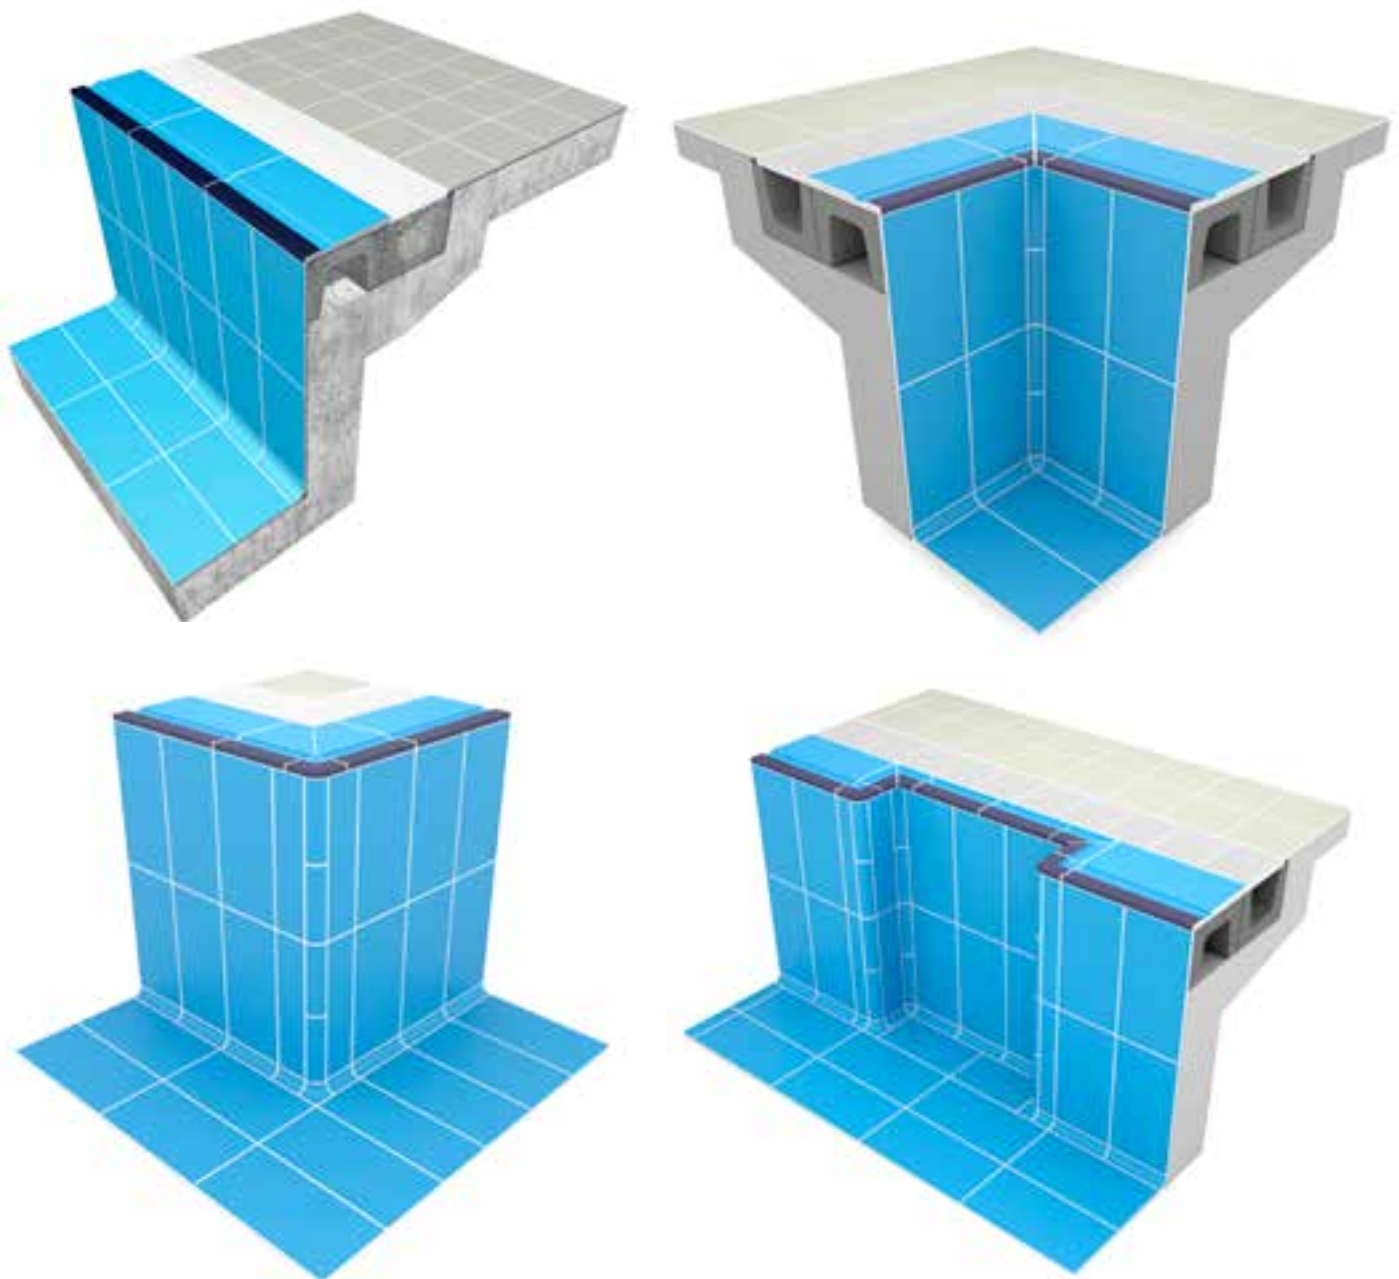

B-33 SPORT SISTEMA SYSTEM

PRODUCTO ANTIPATÓGENO
ANTIPATHOGEN PRODUCT

Excepto Azul oscuro mate
Except matt Dark Blue