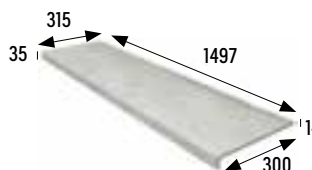

Peldaño recto 150

Straight stair-tread 150
1497x315x14 mm

Antideslizante · Anti slip

Urban Blanco	Cod. 970222	PZ750
Urban Gris	Cod. 970223	PZ750
Urban Beige	Cod. 970227	PZ750
Urban Grafito	Cod. 970364	PZ750

Peldaño recto 150*

Straight stair-tread 150

Marble, Cronos, Materia, Selene, Ordesa, Petra, Rodeno

Peldaño recto 180*

Straight stair-tread 180

Urban, Marble, Cronos, Ordesa, Petra, Rodeno

* Disponible bajo pedido. / Available on demand.