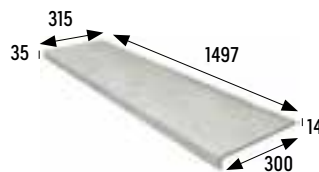

Peldaño recto 150

Straight stair-tread 150
1497x315x14 mm

Antideslizante - Anti slip

Urban Blanco	Cod. 970222	PZ750
Urban Gris	Cod. 970223	PZ750
Urban Beige	Cod. 970227	PZ750
Urban Grafito	Cod. 970364	PZ750