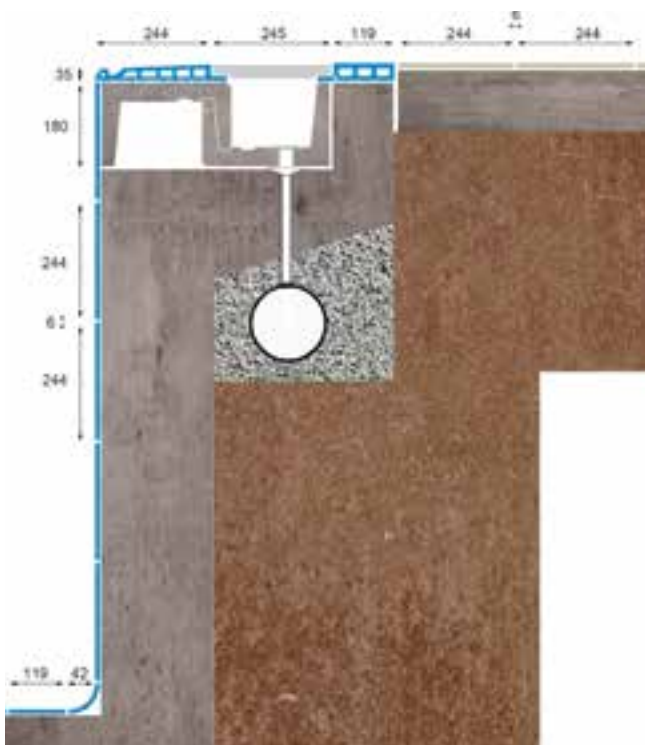

AZUL
BLUE

AZUL OSCURO
DARK BLUE

BLANCO
WHITE

AZUL OSCURO
DARK BLUE

ACIKER
NATURAL
NATURAL
ACIKER

AZUL OSCURO
DARK BLUE

Borde finlandés

Finnish edge
244x119x31 mm