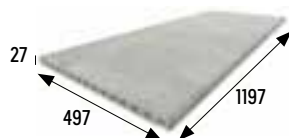

* Disponible bajo pedido. / Available on demand.
Ver/See pg. 14.

Borde monocompact 120

Monocompact edge 120
1197x497x27 mm

Antideslizante · Anti slip

Urban Blanco	Cod. 970658	PZ730
Urban Gris	Cod. 970660	PZ730
Urban Beige	Cod. 970659	PZ730
Cronos Blanco	Cod. 970691	PZ730
Cronos Gris	Cod. 970692	PZ730
Cronos Crema	Cod. 970693	PZ730
Petra Ocre	Cod. 970661	PZ730
Petra Beige	Cod. 970662	PZ730
Petra Gris	Cod. 970663	PZ730