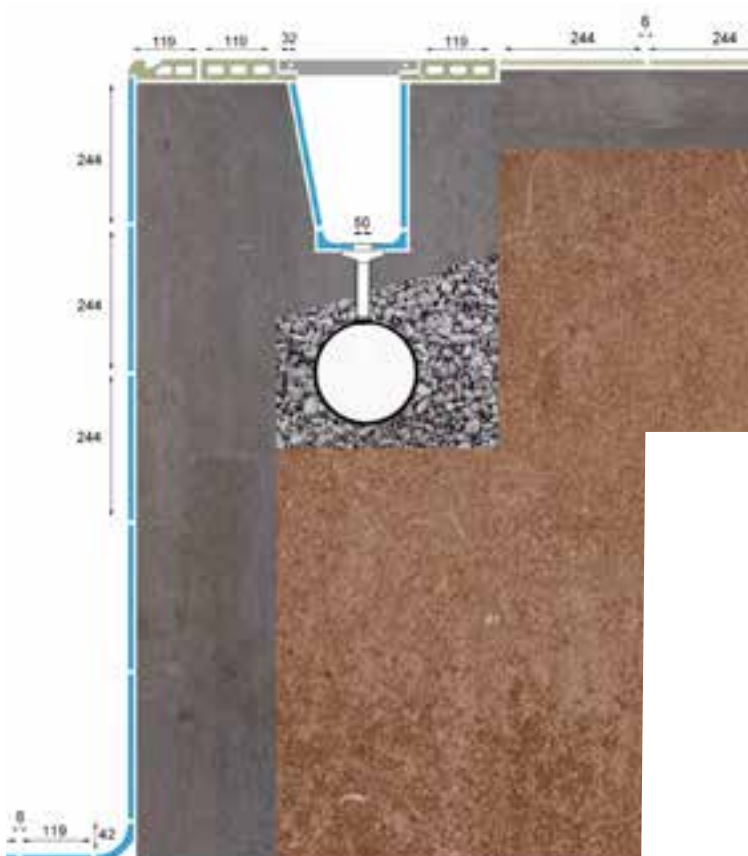

Pieza estándar
Standard piece

Cod. **901754** PZ135

Pieza nicho
Niche piece

Cod. **901752** PZ135

**Pieza maciza esquina de nicho/
anclaje corchera**
Niche corner piece/lane rope fixing piece

Cod. **901751** PZ255