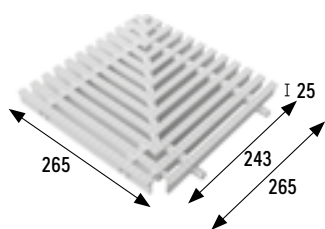

** **Consultar datos de embalaje a fábrica.**
Ask for packing information to the factory.

Rejilla curva
Grating bendable

ACCESORIOS PLÁSTICOS

PLASTIC ACCESSORIES

Esquina KI-25

KI-25 Corner

265 mm

Blanco / White Cod. **906576** ML479