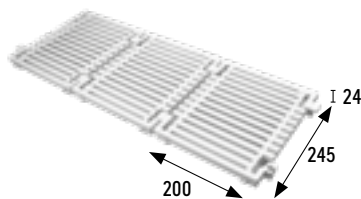

Rejilla long. rígida 245 mm

Grating 245 mm - Rigid longitudinal

Blanco / White Cod. **904426** *