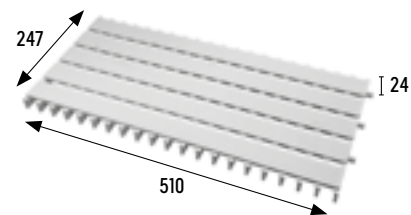

Esquina

Corner

195 mm

Blanco / White Cod. **903265** *

245 mm

Blanco / White Cod. **903266** *

Gris / Grey Cod. **904554** *

295 mm