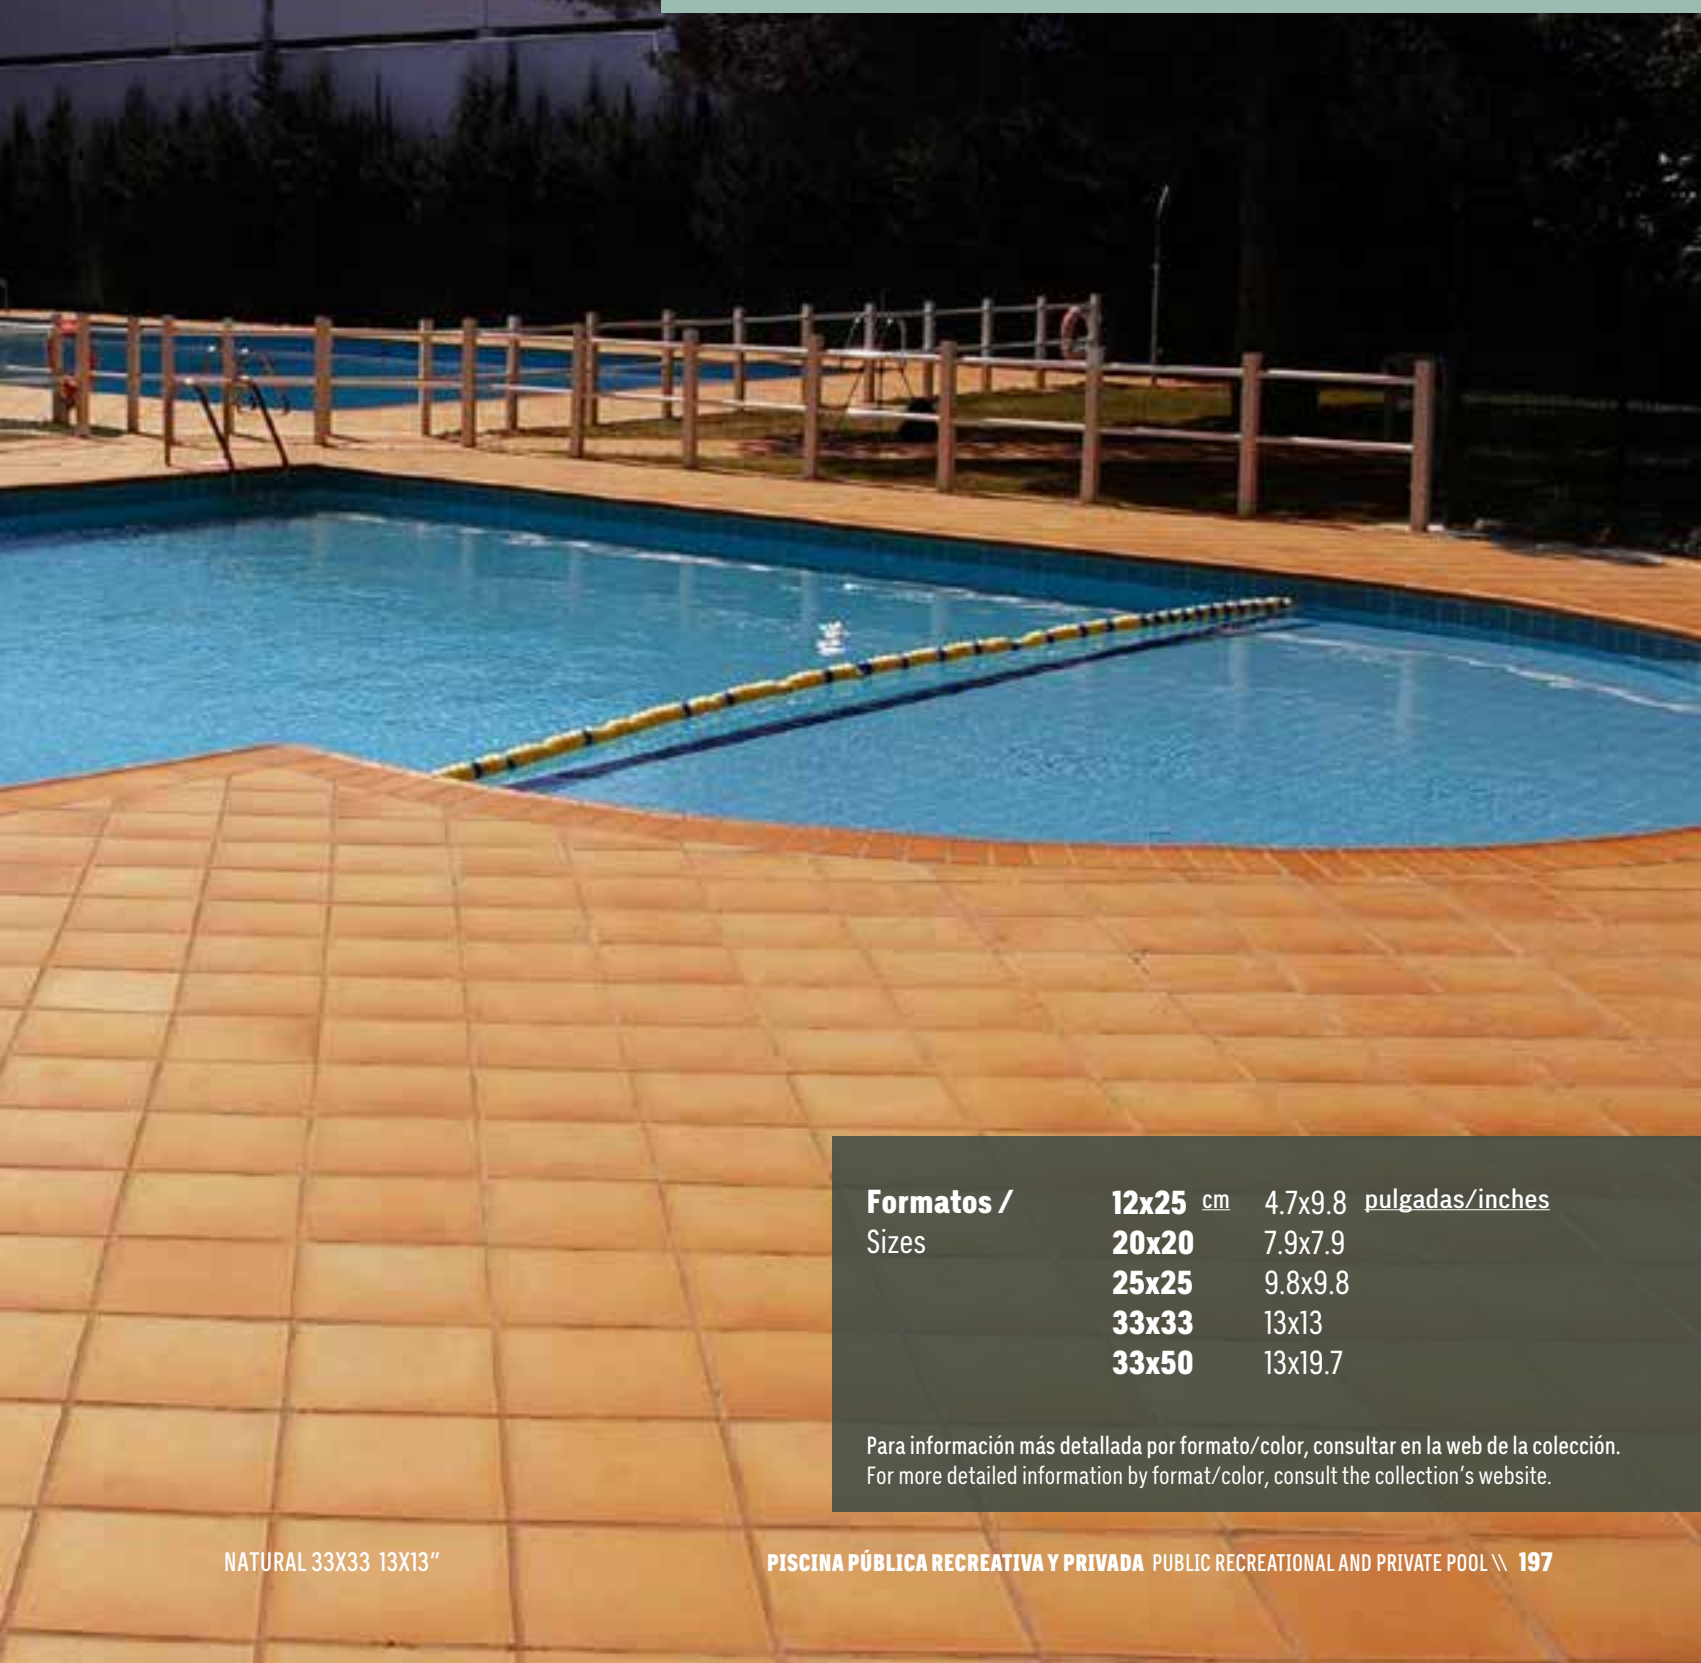

ROJO

CHOCOLATE

PISCINA PÚBLICA RECREATIVA Y PRIVADA

PUBLIC RECREATIONAL AND PRIVATE POOL

KLINKER

Formatos /	12x25 cm	4.7x9.8	<u>pulgadas/inches</u>
Sizes	20x20	7.9x7.9	
	25x25	9.8x9.8	
	33x33	13x13	
	33x50	13x19.7	