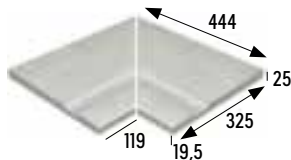

Esq. int. borde desbordante

Overflowing internal edge
325x444x19 mm

Antideslizante · Anti slip

Urban Blanco	Cod. 904317	JG762
Urban Gris	Cod. 904318	JG762
Urban Beige	Cod. 904319	JG762
Urban Grafito	Cod. 904782	JG762
Selene Blanco	Cod. 906605	JG762
Selene Crema	Cod. 906607	JG762
Zarci	Cod. 906677	JG762
Petra Ocre	Cod. 905959	JG762
Petra Beige	Cod. 905973	JG762
Petra Gris	Cod. 905987	JG762