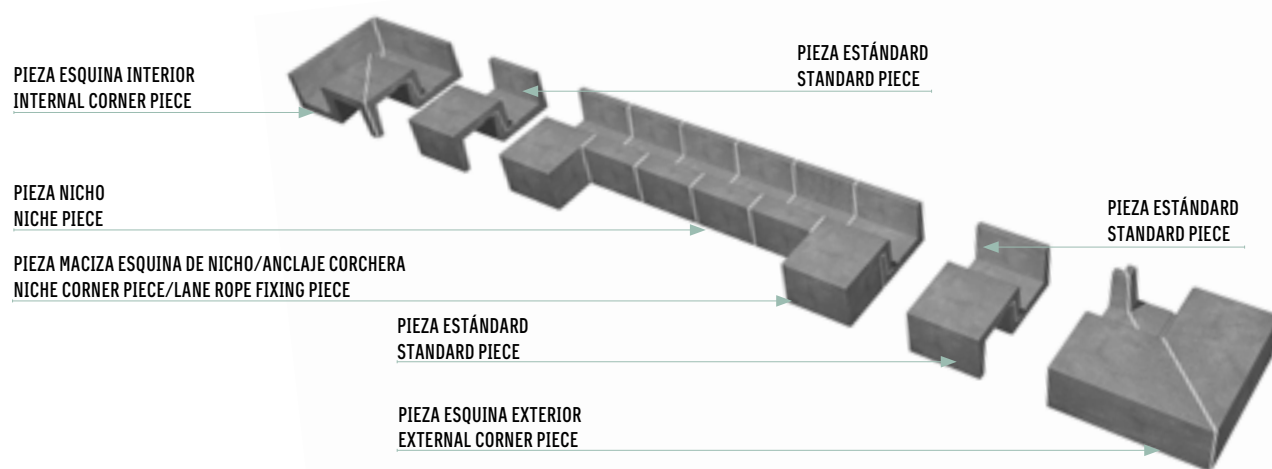

Pieza roma para mosaico
Blunt piece for mosaic

Cod. **901753** PZ135

Pieza esquina interior
Internal corner piece

Cod. **906116** JG745

Pieza esquina exterior
External corner piece

Cod. **906116** JG745

PIEZAS DE HORMIGÓN CONCRETE PIECES