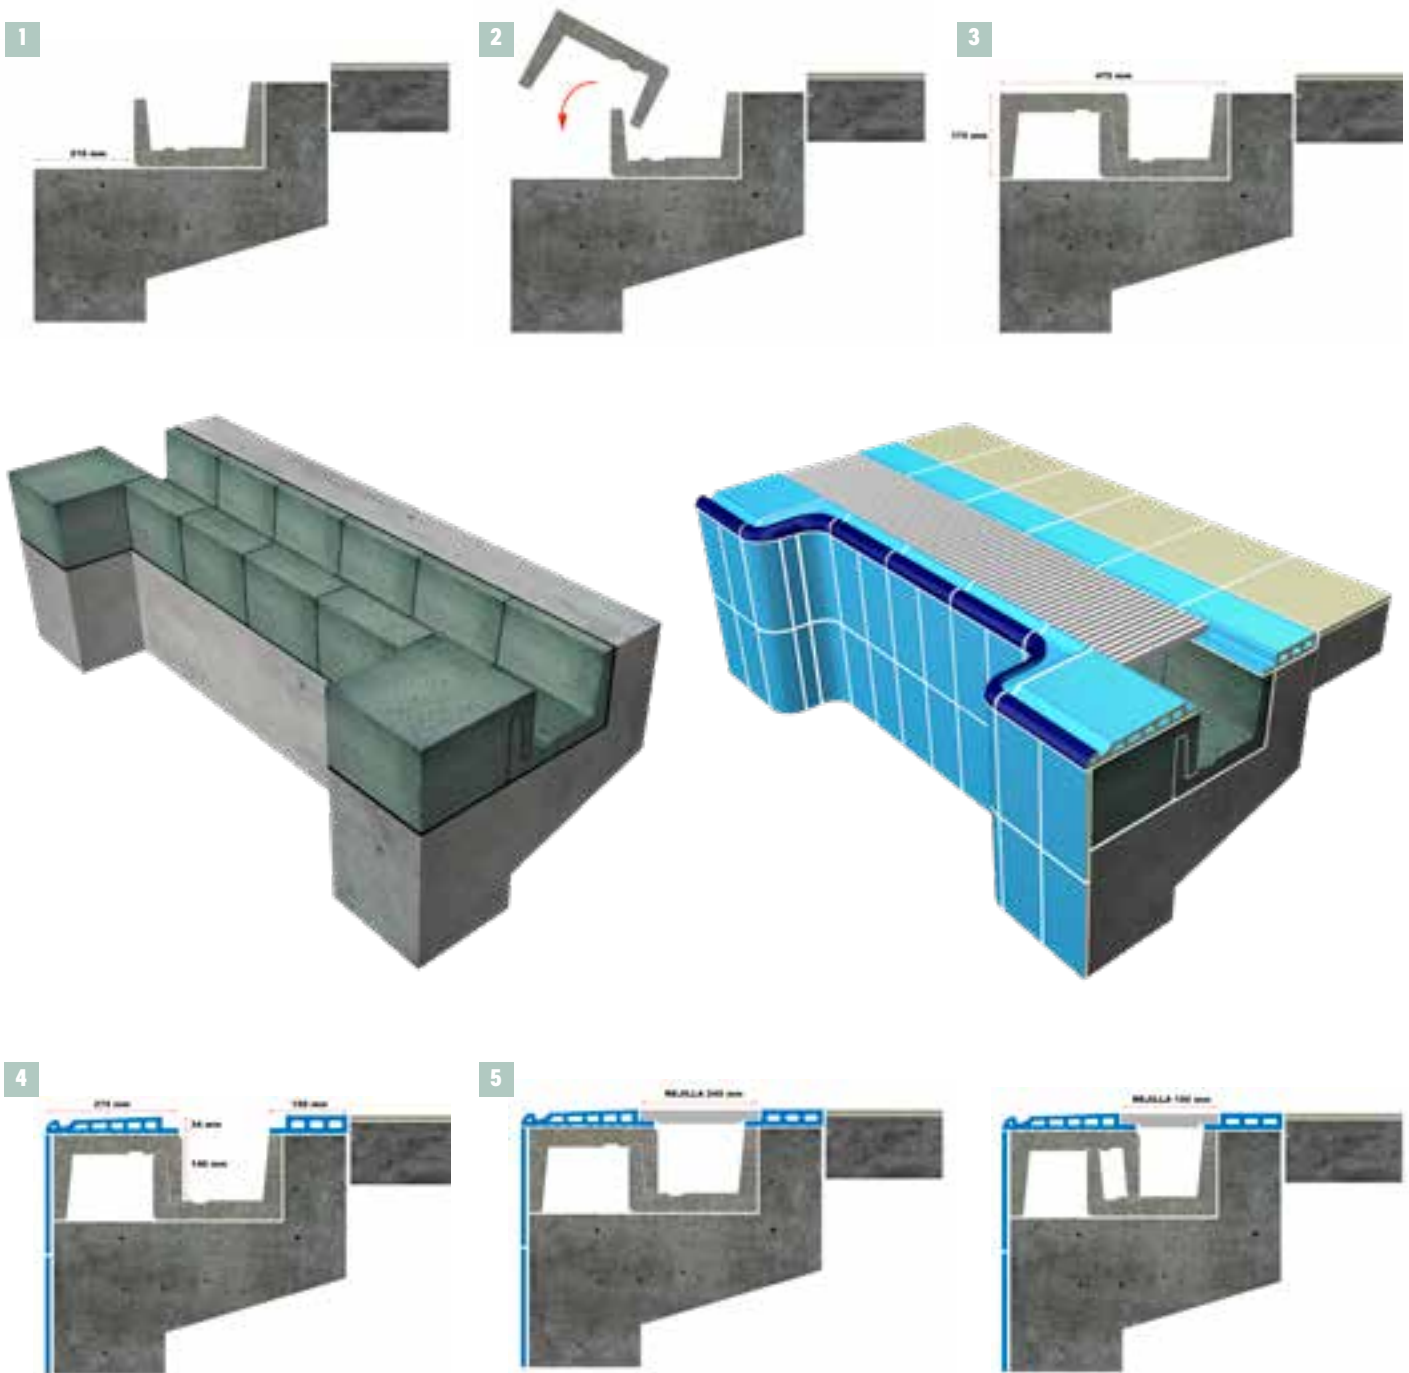

PIEZAS DE HORMIGÓN CONCRETE PIECES

COLOCACIÓN PASO A PASO LAYING PHASES