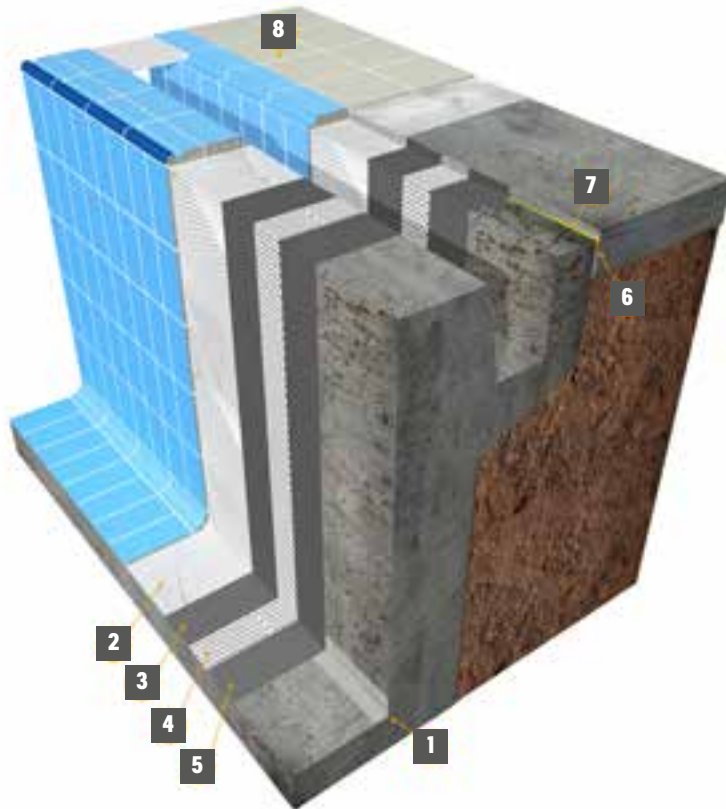

SISTEMA FINLANDÉS FINNISH SYSTEM

PRODUCTO ANTIPATÓGENO
ANTIPATHOGEN PRODUCT

Excepto Azul oscuro mate
Except matt Dark Blue

1. **1** Banda elástica de impermeabilización.
   Elastic waterproofing membrane.
2. **2** Cemento cola C2 TE S1, para inmersión continua.
   C2 TE S1 cement-based adhesive for surfaces subject to continuous immersion.
3. **3** 1ª Capa de impermeabilizante.
   1st Waterproofing layer.
4. **4** Malla impermeabilizante.
   Waterproofing mesh.
5. **5** 2ª Capa de impermeabilizante.
   2nd Waterproofing layer.
6. **6** Junta hidroexpansiva.
   Hydro-expansive joint.
7. **7** Sellado de la junta de dilatación con masilla antiácida, elástica e impermeable.
   Expansion joint sealed with an acid-proof, waterproof elastic putty.
8. **8** Rejuntado de junta de las baldosas con CG2 W.
   CG2 W tile grouting.