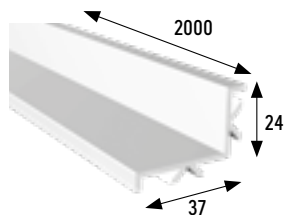

Peldaño recto ingleteado bajo pedido
Mitered straight stair tread on demand

ACCESORIOS PLÁSTICOS

PLASTIC ACCESSORIES

Angular

Angle

Blanco / White Cod. **902173** *

Rejilla long. rígida 195 mm

Grating 195 mm - Rigid longitudinal