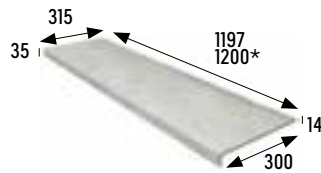

Peldaño recto 150

Straight stair-tread 150
1497x315x14 mm

Antideslizante - Anti slip

Urban Blanco	Cod. 970222	PZ750
Urban Gris	Cod. 970223	PZ750
Urban Beige	Cod. 970227	PZ750
Urban Grafito	Cod. 970364	PZ750