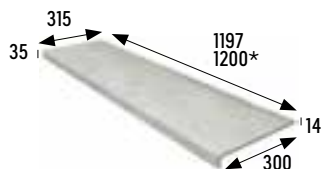

Piezas especiales Special pieces

Porcelánicos Porcelain tiles

Canto romo

Bullnose
147x148x8,5 mm

Mate - Matt

Ocean Blue Bali	Cod. 905566	PZ085
Ocean Coral Bay	Cod. 905185	PZ085
Ocean Green River	Cod. 905183	PZ085
Ocean Pearl	Cod. 905271	PZ085
Ocean Turquoise	Cod. 906494	PZ085

Peldaño recto 120

Straight stair-tread 120
1197x315x14 mm

Antideslizante · Anti slip

Urban Blanco	Cod. 970095	PZ724
Urban Gris	Cod. 970096	PZ724
Urban Beige	Cod. 970097	PZ724
Urban Grafito	Cod. 970091	PZ724
Carrara Blanco	Cod. 970178	PZ724
Tibet Blanco	Cod. 970127	PZ724
Travertino Beige	Cod. 970179	PZ724
Marble Pulpis	Cod. 970656	PZ724
Zarci	Cod. 971108	PZ724
Cronos Blanco	Cod. 970679	PZ724
Cronos Gris	Cod. 970680	PZ724
Cronos Crema	Cod. 970681	PZ724
Materia Ivory	Cod. 970957	PZ724*
Materia Gris	Cod. 970956	PZ724*
Selene Blanco	Cod. 970958	PZ724*
Selene Crema	Cod. 970959	PZ724*
Selene Mocca	Cod. 970960	PZ724*
Ordesa Beige	Cod. 970068	PZ724
Ordesa Natural	Cod. 970176	PZ724
Ordesa Marrón	Cod. 970069	PZ724
Petra Ocre	Cod. 970439	PZ724
Petra Beige	Cod. 970443	PZ724
Petra Gris	Cod. 970447	PZ724
Rodeno Haya	Cod. 970695	PZ724
Rodeno Roble	Cod. 970468	PZ724
Rodeno Nogal	Cod. 970469	PZ724

Peldaño recto 150

Straight stair-tread 150
1497x315x14 mm

Antideslizante · Anti slip

Urban Blanco	Cod. 970222	PZ750
Urban Gris	Cod. 970223	PZ750
Urban Beige	Cod. 970227	PZ750
Urban Grafito	Cod. 970364	PZ750

Peldaño recto 150*

Straight stair-tread 150

Marble, Cronos, Materia, Selene, Ordesa, Petra, Rodeno

Peldaño recto 180*

Straight stair-tread 180

Urban, Marble, Cronos, Ordesa, Petra, Rodeno

* Disponible bajo pedido. / Available on demand.