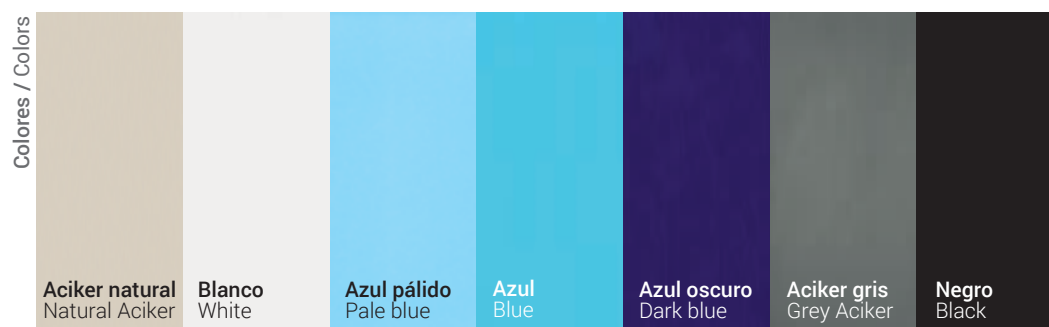

PISCINA DEPORTIVA

SPORTS POOLS

(cm) Formatos / Sizes

12x25	
25x25	25x50

	Bases antideslizantes Ranurados Celdillas		Revestimientos	
			REVESTIMIENTO WALL TILING	
			Resistencia a las manchas Resistance to stains	clase 5 class 5
			Péndulo (CTE) Not required out of Spain	clase 3 class 3
			A pie descalzo Barefoot slip resistance	C
			A pie calzado Slip resistance with footwear	Liso R10 Ranurado R11 Celdillas R12
			Resistencia al cuarteo Crazing resistance	sí/yes
			Coef. Dilatación termica lineal Linear thermal expansion coefficient	>0,82
			Resistencia a la flexión Breaking Strength	✓
			Resistencia al rayado (Método Mohs) Scratch hardness of surface (Mohs Method)	✓
			Resistencia a la helada Frost resistance	✓
			Resistencia al choque térmico Resistance to thermal shock	✓
			Resistencia química Chemical resistance	✓

BASES

BASES ANTIDESLIZANTES ANTI SLIP TILES

REVESTIMIENTOS WALL TILES

BASE 12x25 TILE 12x25

[119x244x8 mm]

Bases antideslizantes - Mate / Anti slip tiles - Matt

Aciker natural / Natural Aciker	Cod. 904021	[MC420]
Blanco / White	Cod. 904010	[MC420]
Azul pálido / Pale blue	Cod. 904009	[MC420]
Azul / Blue	Cod. 904004	[MC420]
Azul oscuro / Dark blue	Cod. 904006	[MC437]
Aciker gris / Grey Aciker	Cod. 904000	[MC437]
Negro / Black	Cod. 904023	[MC437]

Revestimientos - Brillo / Wall tiles - Glossy

Aciker natural / Natural Aciker	Cod. 904002	[MC405]
Blanco / White	Cod. 904011	[MC410]
Azul pálido / Pale blue	Cod. 904008	[MC410]
Azul / Blue	Cod. 904005	[MC410]
Azul oscuro / Dark blue	Cod. 904007	[MC437]
Aciker gris / Grey Aciker	Cod. 904001	[MC437]
Negro / Black	Cod. 904022	[MC437]

Revestimientos - Brillo / Wall tiles - Glossy

Aciker natural / Natural Aciker	Cod. 904508	[MC437]
Blanco / White	Cod. 904504	[MC437]
Azul pálido / Pale blue	Cod. 904507	[MC437]
Azul / Blue	Cod. 904503	[MC437]
Azul oscuro / Dark blue	Cod. 904505	[MC501]
Aciker gris / Grey Aciker	Cod. 904509	[MC437]
Negro / Black	Cod. 904506	[MC501]