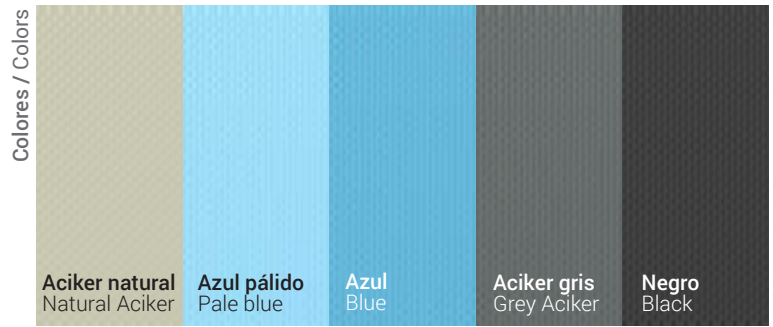

CELDILLAS CELDILLAS