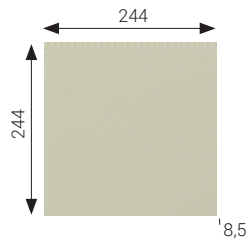

CELDILLAS CELDILLAS

BASE 12x25 TILE 12x25

[119x244x8,5 mm]

Bases antideslizantes - Mate / Anti slip tiles - Matt

- Aciker natural / Natural Aciker Cod. 900684 [MC493]
- Azul pálido / Pale blue Cod. 903790 [MC553]
- Aciker gris / Grey Aciker Cod. 903312 [MC553]
- Negro / Black Cod. 903787 [MC553]

BASE 25x25 TILE 25x25

[244x244x8,5 mm]

Bases antideslizantes - Mate / Anti slip tiles - Matt

- Aciker natural / Natural Aciker Cod. 900610 [MC501]
- Azul pálido / Pale blue Cod. 903791 [MC553]
- Azul / Blue Cod. 903131 [MC553]
- Aciker gris / Grey Aciker Cod. 903313 [MC553]
- Negro / Black Cod. 903788 [MC630]

	Espesor (mm) Thickness (mm)	U.M.*	U.M./Caja U.M./Box	U.M./Palet U.M./Pallet	Pzs./U.M. Pcs./U.M.	Pzs./Caja Pcs./Box	Kg./U.M. Kg./U.M.	Kg./Caja Kg./Box	Kg./Palet Kg./Pallet
Celdillas 12x25 Cells 12x25	8,5	m ² sqm	1	80	32	32	18,2	18,2	1459
Celdillas 25x25 Cells 25x25	8,5	m ² sqm	1,7	67,5	16	27	17,6	29,7	1189