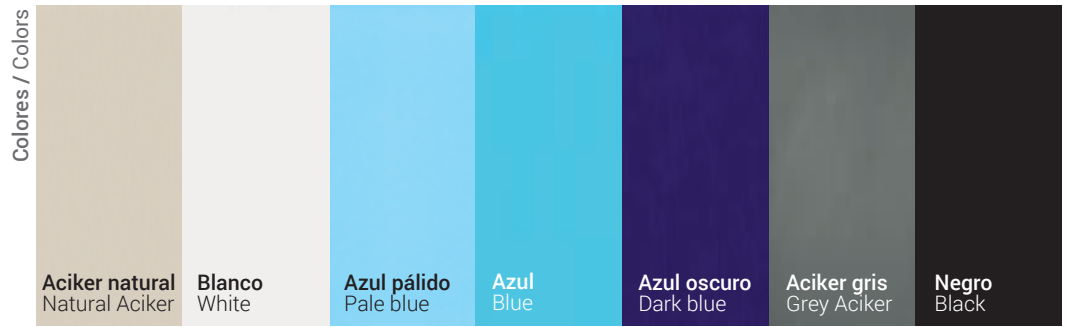

PISCINA DEPORTIVA

SPORTS POOLS

(cm) Formatos / Sizes

12x25	
25x25	25x50

	Bases antideslizantes Ranurados Celdillas		Revestimientos	
			REVESTIMIENTO WALL TILING	
			Resistencia a las manchas Resistance to stains	clase 5 class 5
			Péndulo (CTE) Not required out of Spain	clase 3 class 3
			A pie descalzo Barefoot slip resistance	C
			A pie calzado Slip resistance with footwear	Liso R10 Ranurado R11 Celdillas R12
			Resistencia al cuarteo Crazing resistance	sí/yes
			Coef. Dilatación termica lineal Linear thermal expansion coefficient	>0,82
			Resistencia a la flexión Breaking Strength	✓
			Resistencia al rayado (Método Mohs) Scratch hardness of surface (Mohs Method)	✓
			Resistencia a la helada Frost resistance	✓
			Resistencia al choque térmico Resistance to thermal shock	✓
			Resistencia química Chemical resistance	✓

BASES

BASES ANTIDESLIZANTES ANTI SLIP TILES

REVESTIMIENTOS WALL TILES

BASE 12x25 TILE 12x25

[119x244x8 mm]

Bases antideslizantes - Mate / Anti slip tiles - Matt

Aciker natural / Natural Aciker	Cod. 904021	[MC420]
Blanco / White	Cod. 904010	[MC420]
Azul pálido / Pale blue	Cod. 904009	[MC420]
Azul / Blue	Cod. 904004	[MC420]
Azul oscuro / Dark blue	Cod. 904006	[MC437]
Aciker gris / Grey Aciker	Cod. 904000	[MC437]
Negro / Black	Cod. 904023	[MC437]

Revestimientos - Brillo / Wall tiles - Glossy

Aciker natural / Natural Aciker	Cod. 904002	[MC405]
Blanco / White	Cod. 904011	[MC410]
Azul pálido / Pale blue	Cod. 904008	[MC410]
Azul / Blue	Cod. 904005	[MC410]
Azul oscuro / Dark blue	Cod. 904007	[MC437]
Aciker gris / Grey Aciker	Cod. 904001	[MC437]
Negro / Black	Cod. 904022	[MC437]

Revestimientos - Brillo / Wall tiles - Glossy

Aciker natural / Natural Aciker	Cod. 904508	[MC437]
Blanco / White	Cod. 904504	[MC437]
Azul pálido / Pale blue	Cod. 904507	[MC437]
Azul / Blue	Cod. 904503	[MC437]
Azul oscuro / Dark blue	Cod. 904505	[MC501]
Aciker gris / Grey Aciker	Cod. 904509	[MC437]
Negro / Black	Cod. 904506	[MC501]