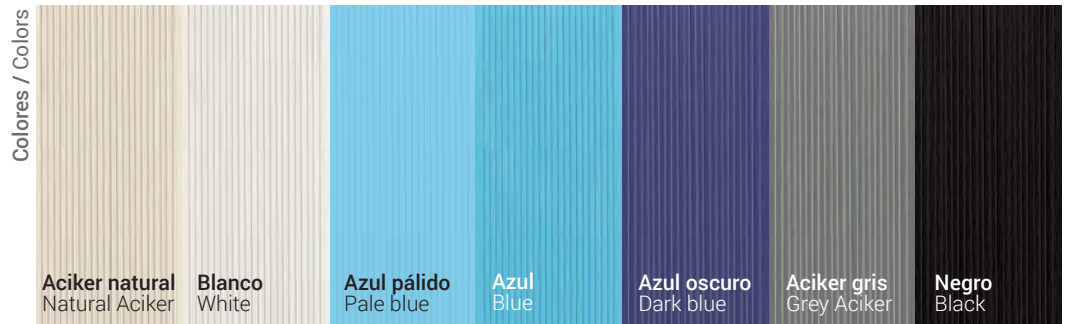

RANURADOS GROOVED TILES

BASE 12x25 TILE 12x25

[119x244x8 mm]

Bases antideslizantes - Mate / Anti slip tiles - Matt

Aciker natural / Natural Aciker	Cod. 900694	[MC560]
Blanco / White	Cod. 903123	[MC560]
Azul pálido / Pale blue	Cod. 903792	[MC560]
Azul / Blue	Cod. 903121	[MC560]
Azul oscuro / Dark blue	Cod. 903122	[MC583]
Aciker gris / Grey Aciker	Cod. 903721	[MC583]
Negro / Black	Cod. 903789	[MC583]

	Espesor (mm) Thickness (mm)	U.M.*	U.M./Caja U.M./Box	U.M./Palet U.M./Pallet	Pzs./U.M. Pcs./U.M.	Pzs./Caja Pcs./Box	Kg./U.M. Kg./U.M.	Kg./Caja Kg./Box	Kg./Palet Kg./Pallet
Base 12x25 Tile 12x25	8	m² sqm	1,06	85	32	34	16,68	17,68	1408
Base 12x25 Tile 12x25	8,5	m² sqm	1	80	32	32	18,2	18,2	1459
Base 25x50 Tile 25x50	8,5	m² sqm	1	56	8	8	19	19,3	1080
Ranurado Grooved	8,5	m² sqm	1	80	32	32	18,2	18,2	1459

* Unidad de Medida. Los artículos medidos en m² o ml se sirven contando la junta normal entre piezas.

* Unit of Measure. Items measured in sqm or lm are delivered assuming average joint between pieces.