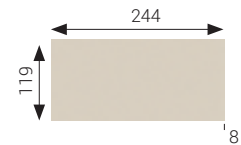

BASES

BASES ANTIDESLIZANTES ANTI SLIP TILES

REVESTIMIENTOS WALL TILES

BASE 12x25 TILE 12x25

[119x244x8 mm]

Bases antideslizantes - Mate / Anti slip tiles - Matt

Aciker natural / Natural Aciker	Cod. 904021	[MC420]
Blanco / White	Cod. 904010	[MC420]
Azul pálido / Pale blue	Cod. 904009	[MC420]
Azul / Blue	Cod. 904004	[MC420]
Azul oscuro / Dark blue	Cod. 904006	[MC437]
Aciker gris / Grey Aciker	Cod. 904000	[MC437]
Negro / Black	Cod. 904023	[MC437]

Revestimientos - Brillo / Wall tiles - Glossy

Aciker natural / Natural Aciker	Cod. 904002	[MC405]
Blanco / White	Cod. 904011	[MC410]
Azul pálido / Pale blue	Cod. 904008	[MC410]
Azul / Blue	Cod. 904005	[MC410]
Azul oscuro / Dark blue	Cod. 904007	[MC437]
Aciker gris / Grey Aciker	Cod. 904001	[MC437]
Negro / Black	Cod. 904022	[MC437]

BASE 25x50 TILE 25x50

[244x494x8,5 mm]

Bases antideslizantes - Mate / Anti slip tiles - Matt

Aciker natural / Natural Aciker	Cod. 904501	[MC453]
Blanco / White	Cod. 904497	[MC453]
Azul pálido / Pale blue	Cod. 904500	[MC453]
Azul / Blue	Cod. 904496	[MC453]
Azul oscuro / Dark blue	Cod. 904498	[MC501]
Aciker gris / Grey Aciker	Cod. 904502	[MC501]
Negro / Black	Cod. 904499	[MC501]

Revestimientos - Brillo / Wall tiles - Glossy

Aciker natural / Natural Aciker	Cod. 904508	[MC437]
Blanco / White	Cod. 904504	[MC437]
Azul pálido / Pale blue	Cod. 904507	[MC437]
Azul / Blue	Cod. 904503	[MC437]
Azul oscuro / Dark blue	Cod. 904505	[MC501]
Aciker gris / Grey Aciker	Cod. 904509	[MC437]
Negro / Black	Cod. 904506	[MC501]

RANURADOS GROOVED TILES

BASE 12x25 TILE 12x25

[119x244x8 mm]

Bases antideslizantes - Mate / Anti slip tiles - Matt