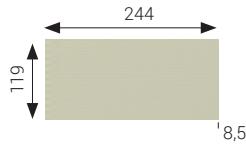

CELDILLAS CELDILLAS

BASE 12x25 TILE 12x25

[119x244x8,5 mm]

Bases antideslizantes - Mate / Anti slip tiles - Matt

- Aciker natural / Natural Aciker Cod. 900684 [MC493]
- Azul pálido / Pale blue Cod. 903790 [MC553]
- Aciker gris / Grey Aciker Cod. 903312 [MC553]
- Negro / Black Cod. 903787 [MC553]

BASE 25x25 TILE 25x25

[244x244x8,5 mm]

Bases antideslizantes - Mate / Anti slip tiles - Matt

- Aciker natural / Natural Aciker Cod. 900610 [MC501]
- Azul pálido / Pale blue Cod. 903791 [MC553]
- Azul / Blue Cod. 903131 [MC553]
- Aciker gris / Grey Aciker Cod. 903313 [MC553]
- Negro / Black Cod. 903788 [MC630]

	Espesor (mm) Thickness (mm)	U.M.*	U.M./Caja U.M./Box	U.M./Palet U.M./Pallet	Pzs./U.M. Pcs./U.M.	Pzs./Caja Pcs./Box	Kg./U.M. Kg./U.M.	Kg./Caja Kg./Box	Kg./Palet Kg./Pallet
Celdillas 12x25 Cells 12x25	8,5	m ² sqm	1	80	32	32	18,2	18,2	1459
Celdillas 25x25 Cells 25x25	8,5	m ² sqm	1,7	67,5	16	27	17,6	29,7	1189