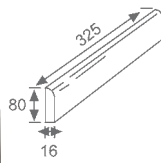

Vulcano

8

Vulcano 33x33
Tile

Rojo
Cod. **02812**

Negro
Cod. **02813**

Gris
Cod. **02813**

Rodapié
Skirting board

Rojo
Cod. **02821**

Negro
Cod. **02822**

Gris
Cod. **02823**

Peldaño 24-33
Stair-tread

Rojo Cod. **02815**
Negro Cod. **02816**
Gris Cod. **02817**

Esquina ref. 24
Corner

Rojo Cod. **02818**
Negro Cod. **02819**
Gris Cod. **02820**

Zanquín izquierda
String left

Rojo Cod. **02824**
Negro Cod. **02825**
Gris Cod. **02826**

Zanquín derecha
String right

Rojo Cod. **02827**
Negro Cod. **02828**
Gris Cod. **02829**

CARACTERÍSTICAS TÉCNICAS _ TECHNICAL INFORMATION