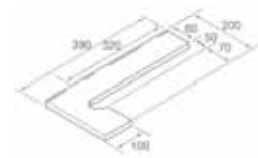

Negro
Cod. **02822**

Gris
Cod. **02823**

Peldaño 24-33
Stair-tread

Rojo Cod. **02815**
Negro Cod. **02816**
Gris Cod. **02817**

Esquina ref. 24
Corner

Rojo Cod. **02818**
Negro Cod. **02819**
Gris Cod. **02820**

Zanquín izquierda
String left

Rojo Cod. **02824**
Negro Cod. **02825**
Gris Cod. **02826**

Zanquín derecha
String right

Rojo Cod. **02827**
Negro Cod. **02828**
Gris Cod. **02829**

CARACTERÍSTICAS TÉCNICAS _ TECHNICAL INFORMATION