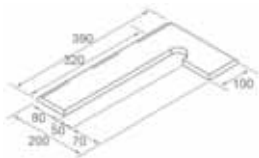

Negro
Cod. **02822**

Gris
Cod. **02823**

Peldaño 24-33
Stair-tread

Rojo Cod. **02815**
Negro Cod. **02816**
Gris Cod. **02817**

Esquina ref. 24
Corner

Rojo Cod. **02818**
Negro Cod. **02819**
Gris Cod. **02820**

Zanquín izquierda
String left

Rojo Cod. **02824**
Negro Cod. **02825**
Gris Cod. **02826**

Zanquín derecha
String right

Rojo Cod. **02827**
Negro Cod. **02828**
Gris Cod. **02829**

CARACTERÍSTICAS TÉCNICAS _ TECHNICAL INFORMATION