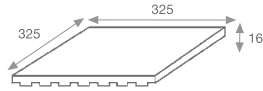

Vulcano

8

Vulcano 33x33
Tile

Rojo
Cod. **02812**

Negro
Cod. **02813**

Gris
Cod. **02813**

Rodapié
Skirting board

Rojo
Cod. **02821**

Negro
Cod. **02822**

Gris
Cod. **02823**

Peldaño 24-33
Stair-tread

Rojo Cod. **02815**
Negro Cod. **02816**
Gris Cod. **02817**

Esquina ref. 24
Corner

Rojo Cod. **02818**
Negro Cod. **02819**
Gris Cod. **02820**