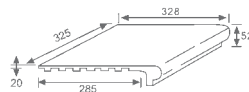

Vulcano

8

Vulcano 33x33
Tile

Rojo
Cod. **02812**

Negro
Cod. **02813**

Gris
Cod. **02813**

Rodapié
Skirting board

Rojo
Cod. **02821**

Negro
Cod. **02822**

Gris
Cod. **02823**

Peldaño 24-33
Stair-tread

Rojo Cod. **02815**
Negro Cod. **02816**
Gris Cod. **02817**

Esquina ref. 24
Corner

Rojo Cod. **02818**
Negro Cod. **02819**
Gris Cod. **02820**

Zanquín izquierda
String left

Rojo Cod. **02824**
Negro Cod. **02825**
Gris Cod. **02826**

Zanquín derecha
String right

Rojo Cod. **02827**
Negro Cod. **02828**
Gris Cod. **02829**

CARACTERÍSTICAS TÉCNICAS _ TECHNICAL INFORMATION