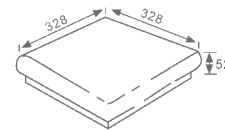

Negro
Cod. **02822**

Gris
Cod. **02823**

Peldaño 24-33
Stair-tread

Rojo Cod. **02815**
Negro Cod. **02816**
Gris Cod. **02817**

Esquina ref. 24
Corner

Rojo Cod. **02818**
Negro Cod. **02819**
Gris Cod. **02820**

Zanquín izquierda
String left

Rojo Cod. **02824**
Negro Cod. **02825**
Gris Cod. **02826**

Zanquín derecha
String right

Rojo Cod. **02827**
Negro Cod. **02828**
Gris Cod. **02829**

CARACTERÍSTICAS TÉCNICAS _ TECHNICAL INFORMATION